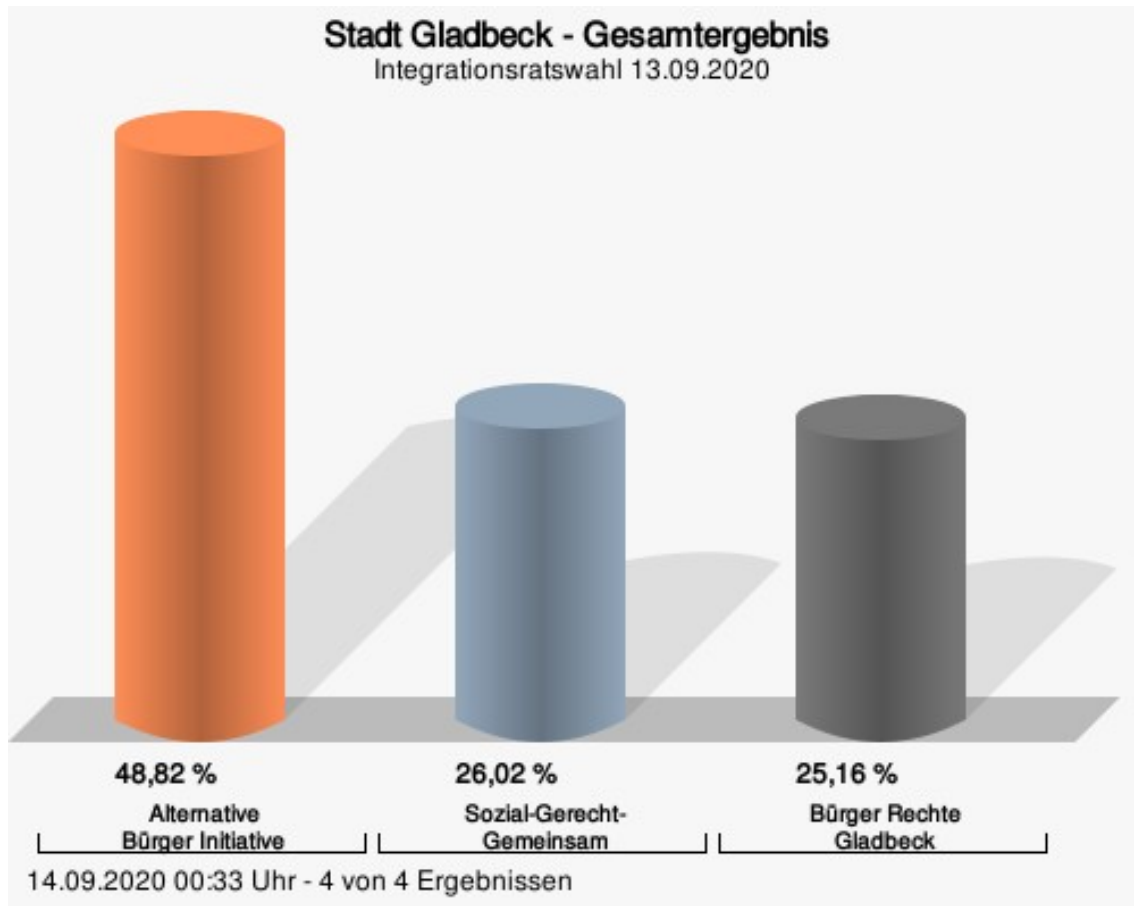

Wahlbuch  
Integrationsratswahl  
13.09.2020  
Stadt Gladbeck  
Herausgegeben am 29.10.2020

# Inhaltsverzeichnis

Integrationsratswahl	1
Stadt Gladbeck	1
Stimmbezirke	5
Urnenwahl - 1.11	5
Briefwahl - 1.19	7
Briefwahl - 1.29	8
Briefwahl - 1.39	9
Übersicht Stimmbezirke	10

# Integrationsratswahl Stadt Gladbeck

	Anzahl	Prozent
ABI	974	48,82 %
SGG	519	26,02 %
BRG	502	25,16 %