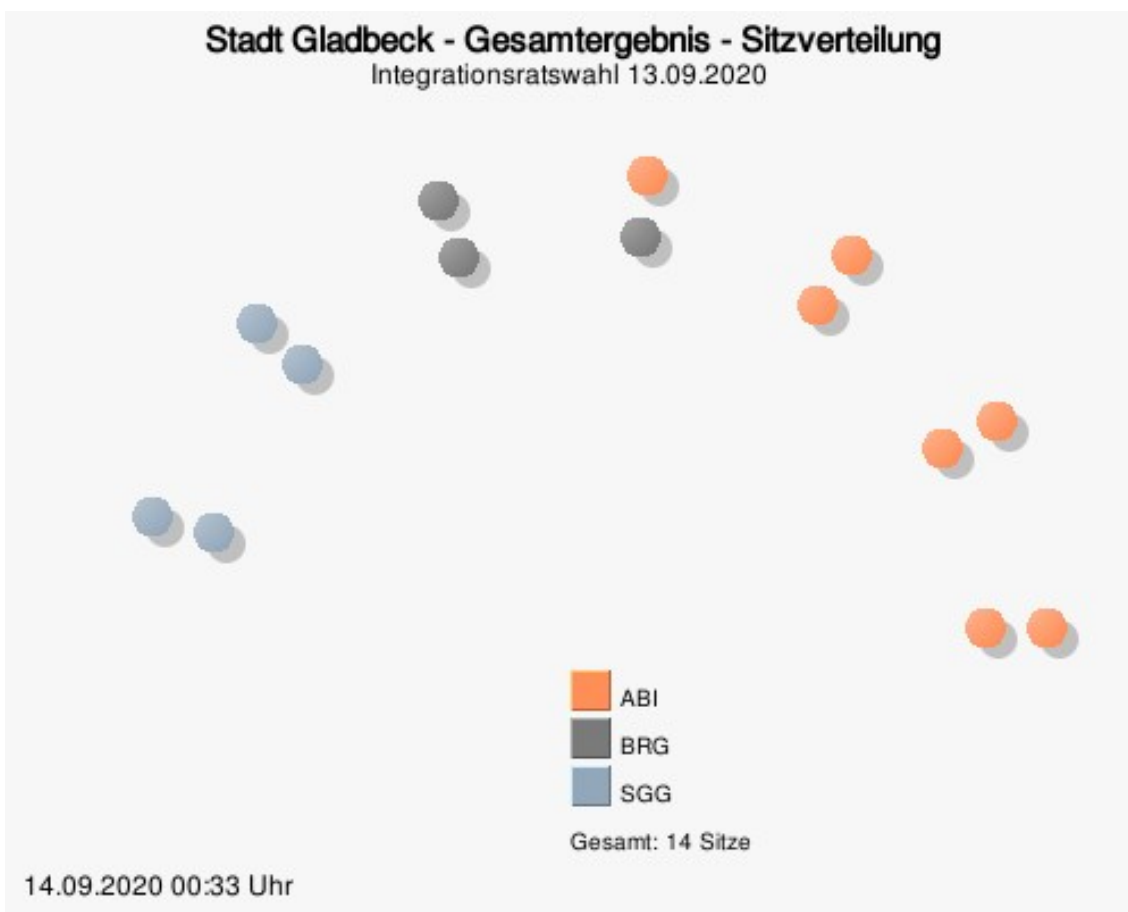

# Inhaltsverzeichnis

Integrationsratswahl	1
Stadt Gladbeck	1
Stimmbezirke	5
Urnenwahl - 1.11	5
Briefwahl - 1.19	7
Briefwahl - 1.29	8
Briefwahl - 1.39	9
Übersicht Stimmbezirke	10

# Integrationsratswahl Stadt Gladbeck

	Anzahl	Prozent
ABI	974	48,82 %
SGG	519	26,02 %
BRG	502	25,16 %

## Sitzverteilung

Es wurden 14 Sitze vergeben.

## Stadt Gladbeck - Gesamtergebnis - Sitzverteilung

Integrationsratswahl 13.09.2020