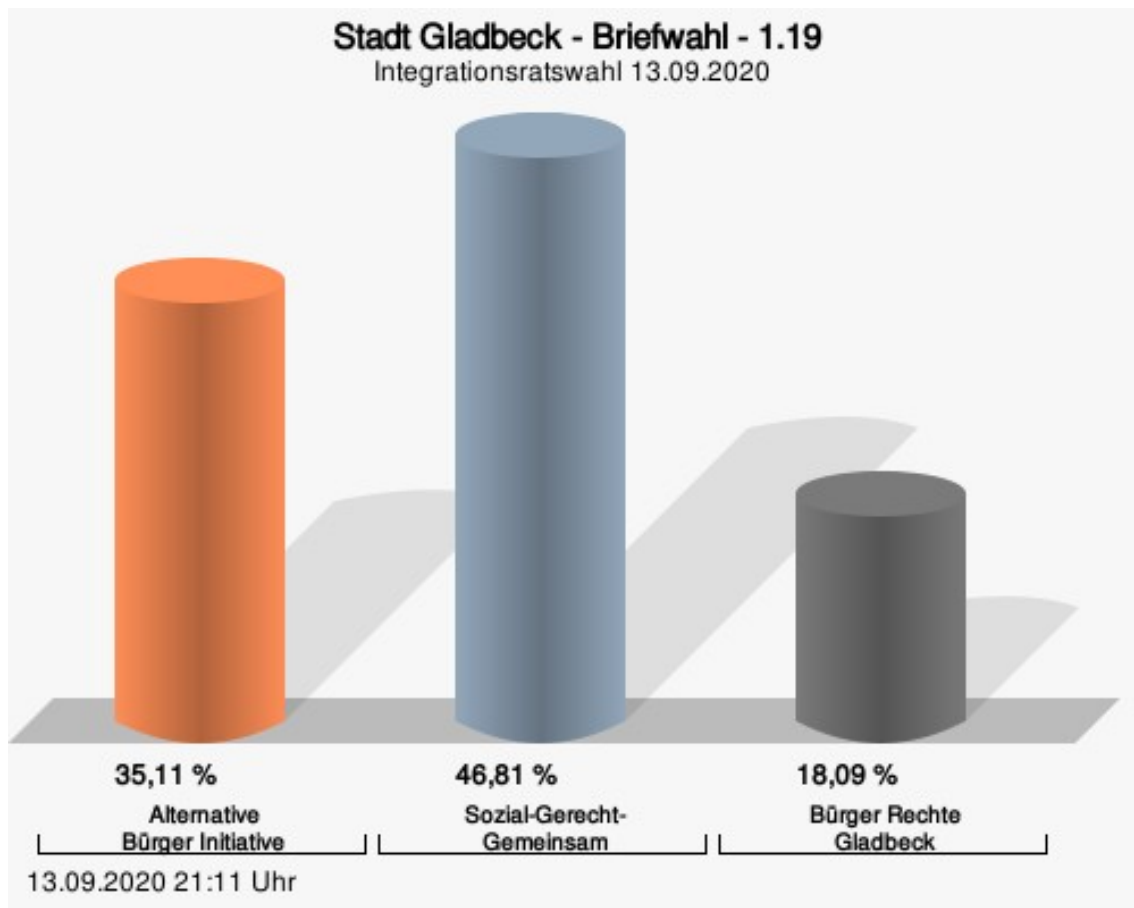

Briefwahl - 1.19

	Anzahl	Prozent
ABI	33	35,11 %
SGG	44	46,81 %
BRG	17	18,09 %