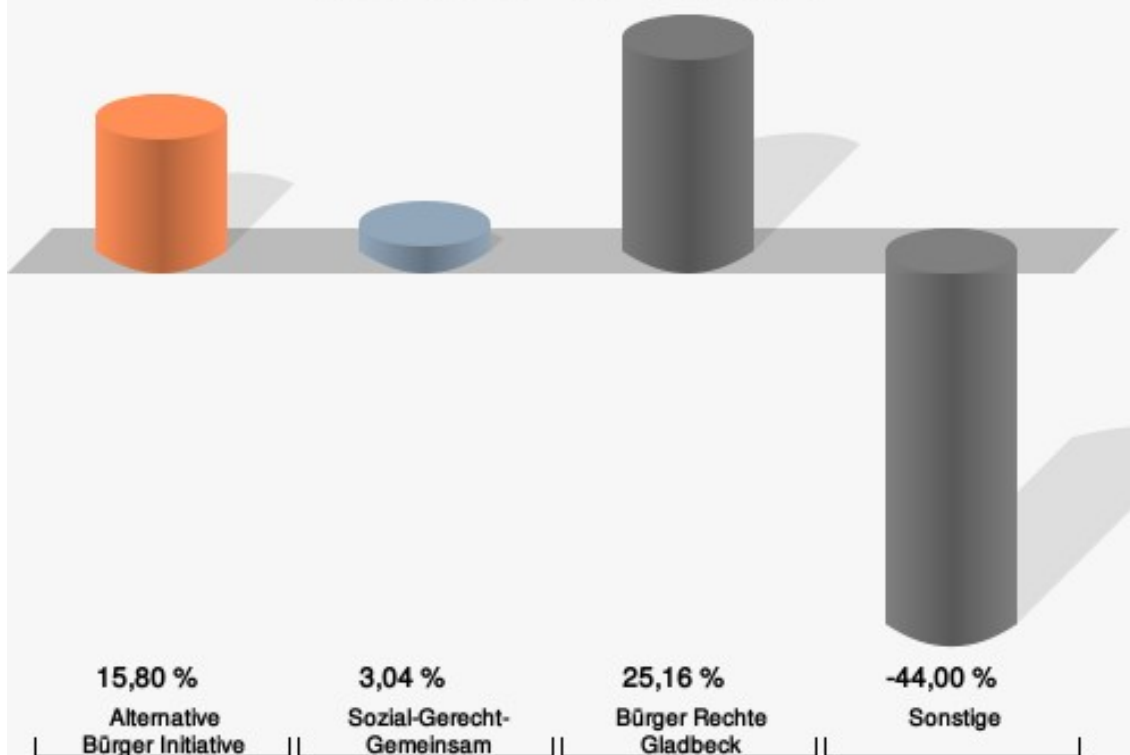

## Sitzverteilung

Es wurden 14 Sitze vergeben.

## Stadt Gladbeck - Gesamtergebnis - Sitzverteilung

Integrationsratswahl 13.09.2020

### gewählte Kandidaten

Partei	Kandidat	Mandat
ABI	Duman, Hatice	Listenplatz 1
ABI	Ay, Habib	Listenplatz 2
ABI	Miyanyedi, Özkan	Listenplatz 3
ABI	Günes, Ali	Listenplatz 4
ABI	Yayli, Türkan	Listenplatz 5
ABI	Danaci, Cemal	Listenplatz 6
ABI	Davulcu, Ercan	Listenplatz 7
SGG	Ünlütürk, Bahtiyar	Listenplatz 1
SGG	Aouragh, Latifa	Listenplatz 2
SGG	Akin, Tarik	Listenplatz 3
SGG	Cheikho, Jian	Listenplatz 4
BRG	Cil, Rayif	Listenplatz 1
BRG	Kayabasli, Emre	Listenplatz 2
BRG	Koyutürk, Furkan	Listenplatz 3

### Stadt Gladbeck - Gesamtergebnis

Integrationsratswahl 13.09.2020 | 25.05.2014

14.09.2020 00:33 Uhr - 4 von 4 Ergebnissen

Stadt Gladbeck  
Integrationsratswahl 13.09.2020  
Gewinne und Verluste Gesamtergebnis