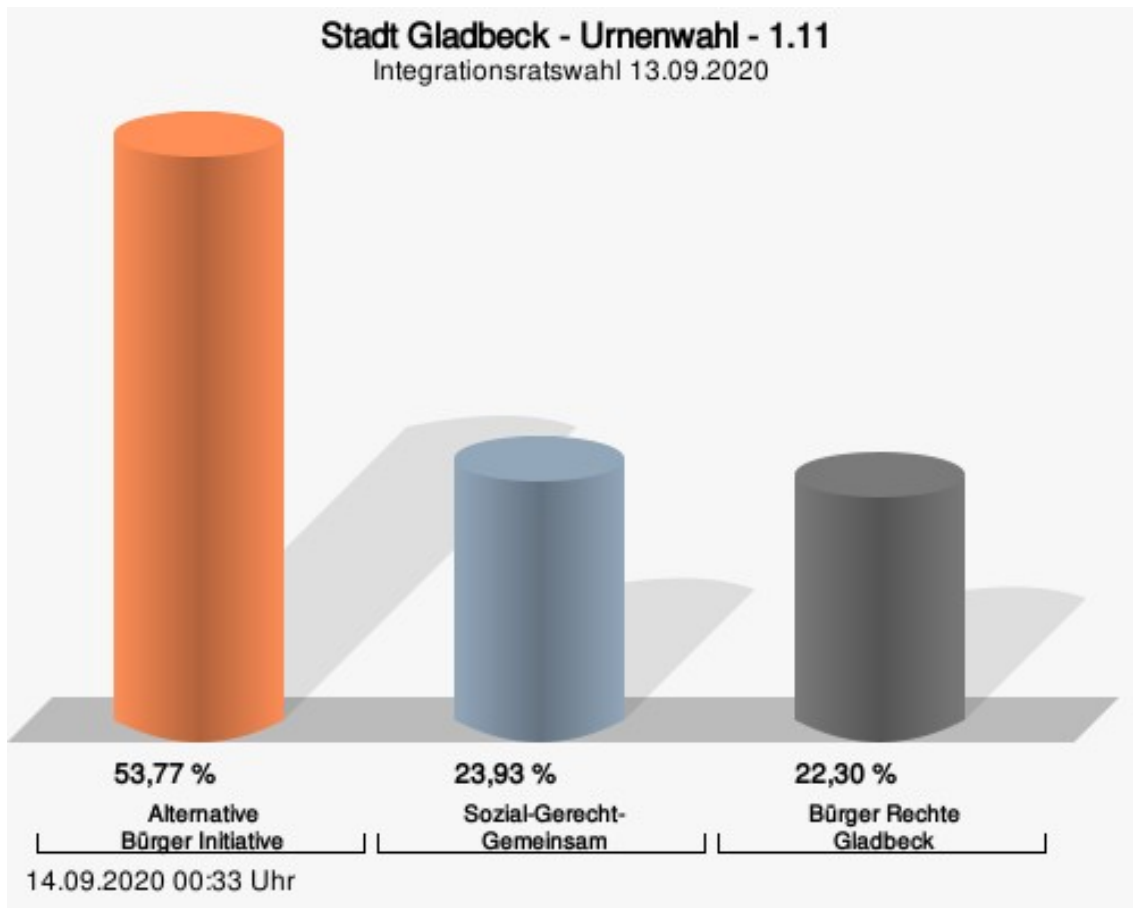

Stimmbezirke Urnenwahl - 1.11

	Anzahl	Prozent
ABI	663	53,77 %
SGG	295	23,93 %
BRG	275	22,30 %