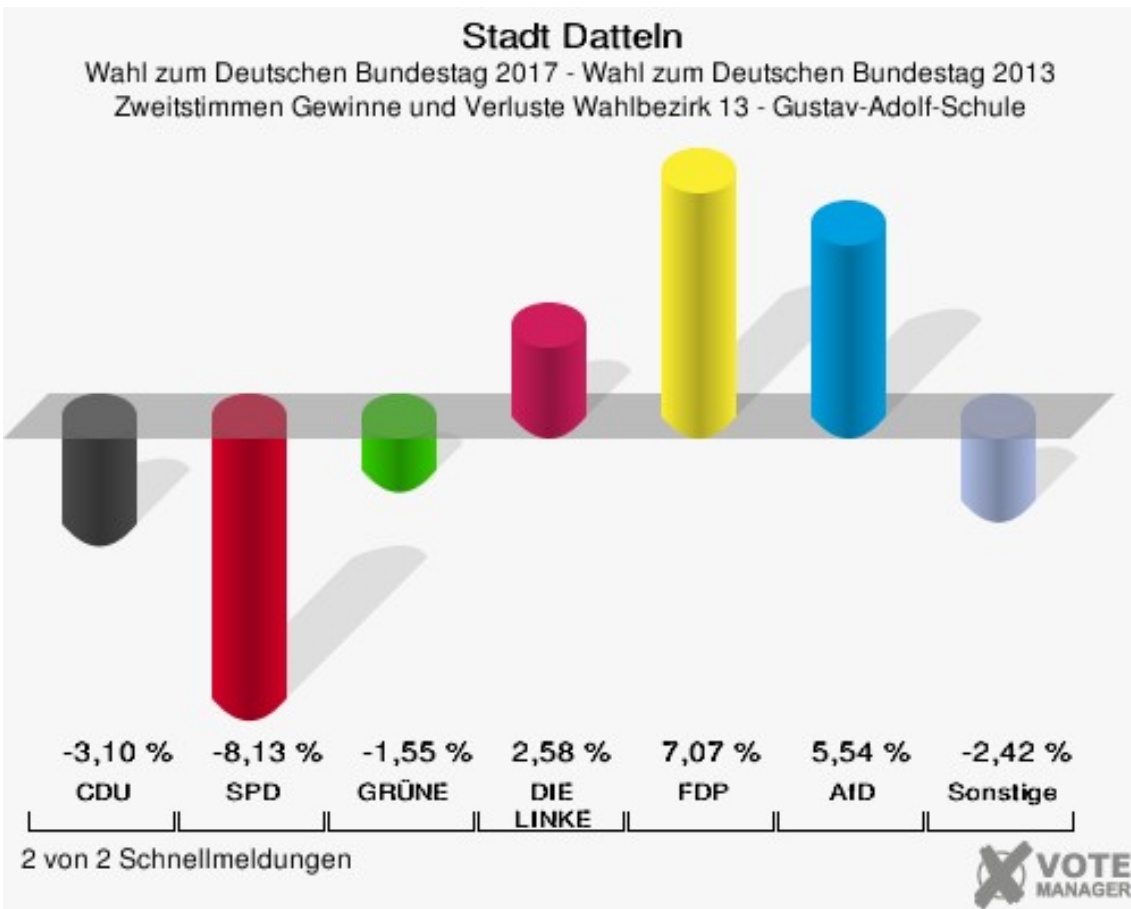

Stadt Datteln

Wahl zum Deutschen Bundestag 24.09.2017
Erststimmen Wahlbezirk 13 - Gustav-Adolf-Schule

Stadt Datteln

Wahl zum Deutschen Bundestag 24.09.2017
Zweitstimmen Wahlbezirk 13 - Gustav-Adolf-Schule