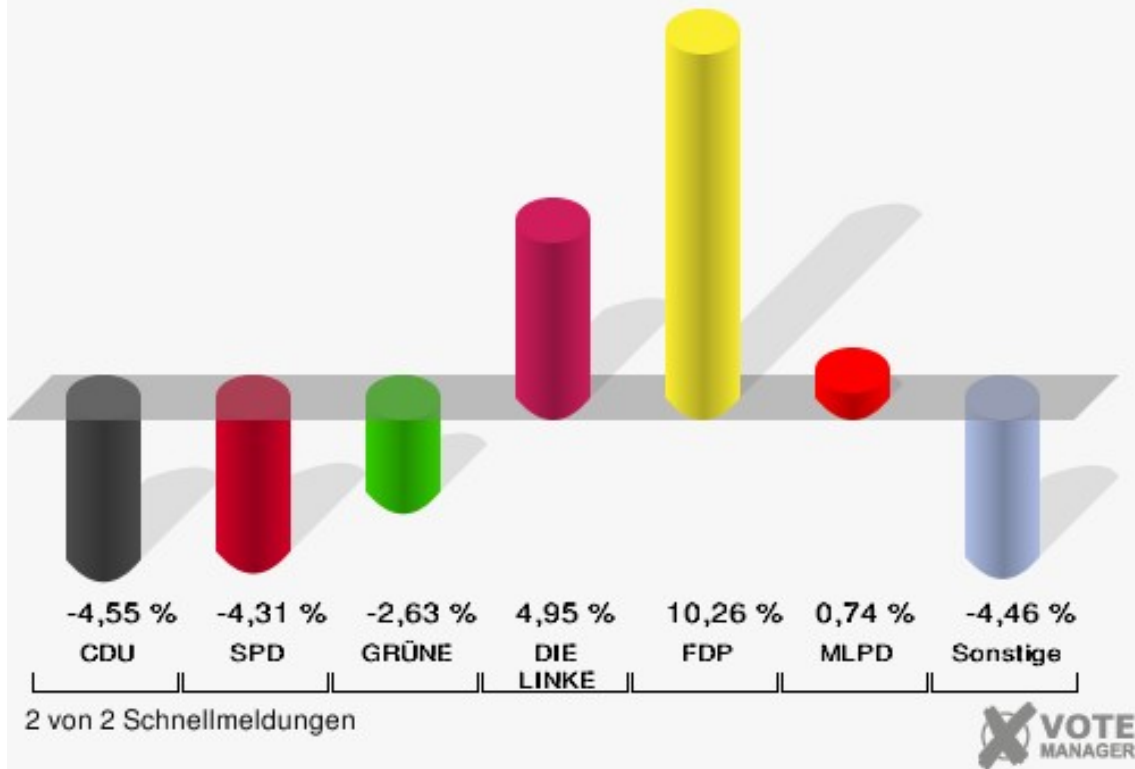

Stadt Datteln

Wahl zum Deutschen Bundestag 2017 - Wahl zum Deutschen Bundestag 2013
Erststimmen Gewinne und Verluste Wahlbezirk 12 - DP Comenius-Gymnasium