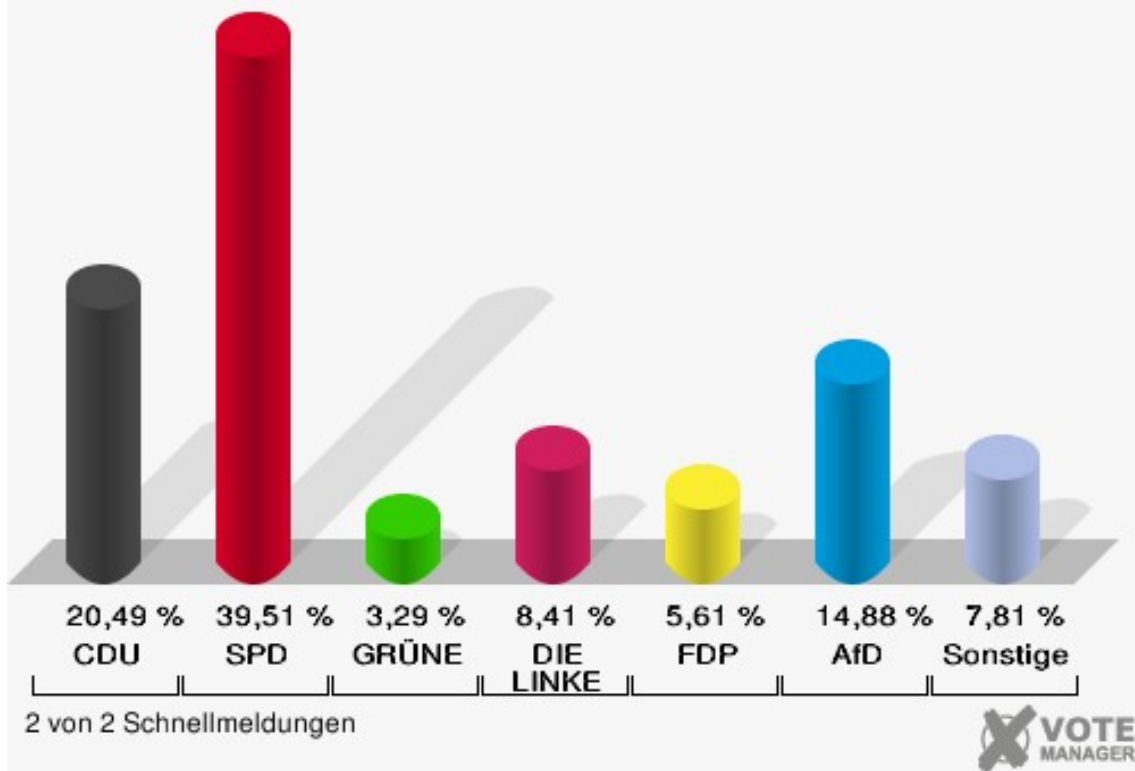

Stadt Datteln

Wahl zum Deutschen Bundestag 24.09.2017
Zweitstimmen Wahlbezirk 16 - Böckenheckschule