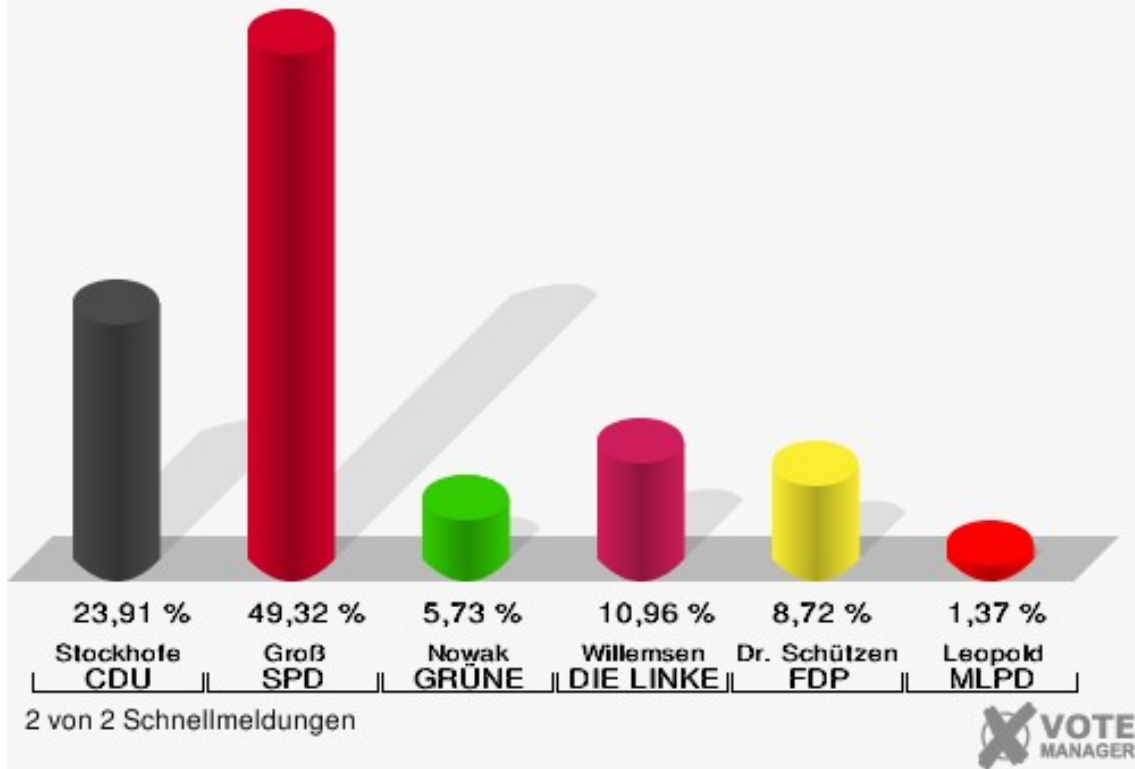

Stadt Datteln

Wahl zum Deutschen Bundestag 24.09.2017
Erststimmen Wahlbezirk 11 - DP Comenius-Gymnasium