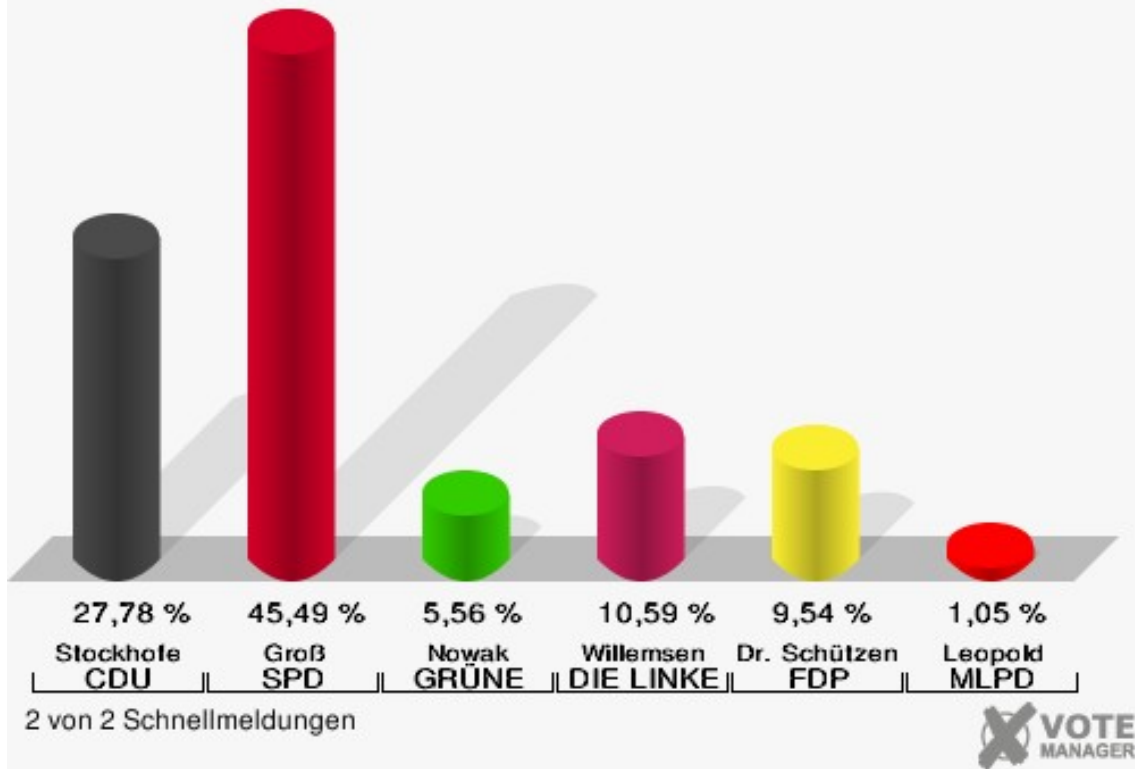

Stadt Datteln

Wahl zum Deutschen Bundestag 24.09.2017
Erststimmen Wahlbezirk 13 - Gustav-Adolf-Schule