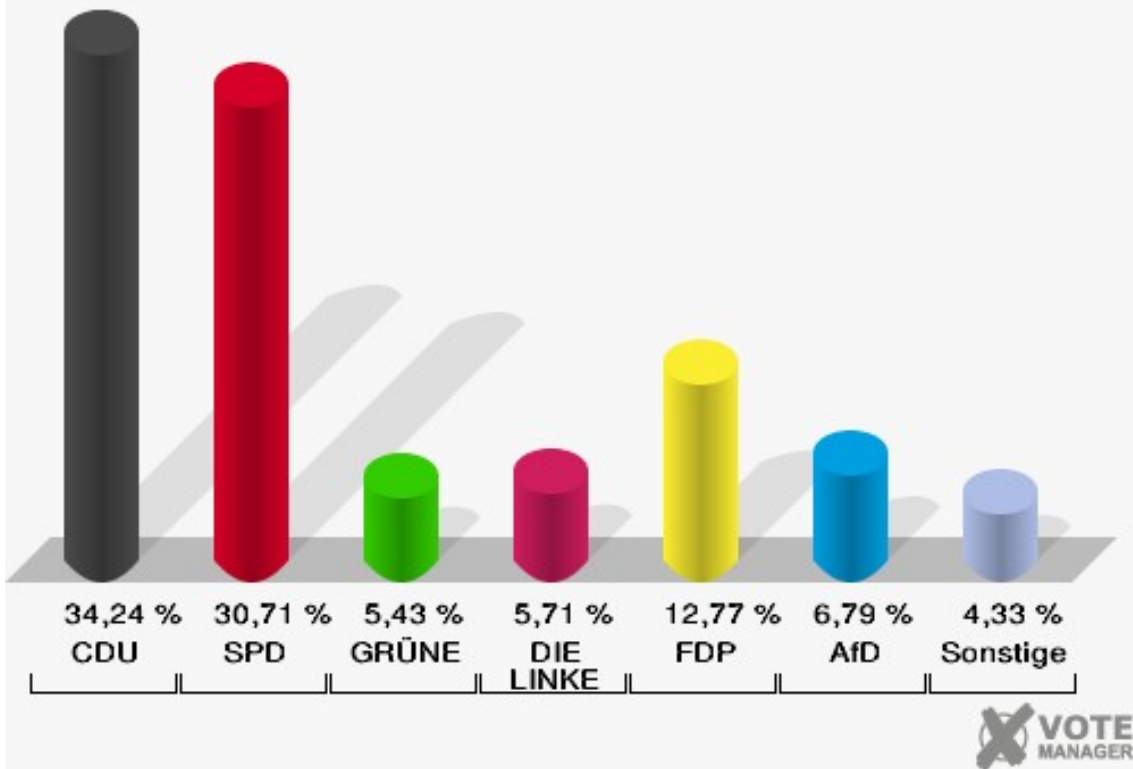

Stadt Datteln

Wahl zum Deutschen Bundestag 24.09.2017
Zweitstimmen Briefwahlbezirk 12