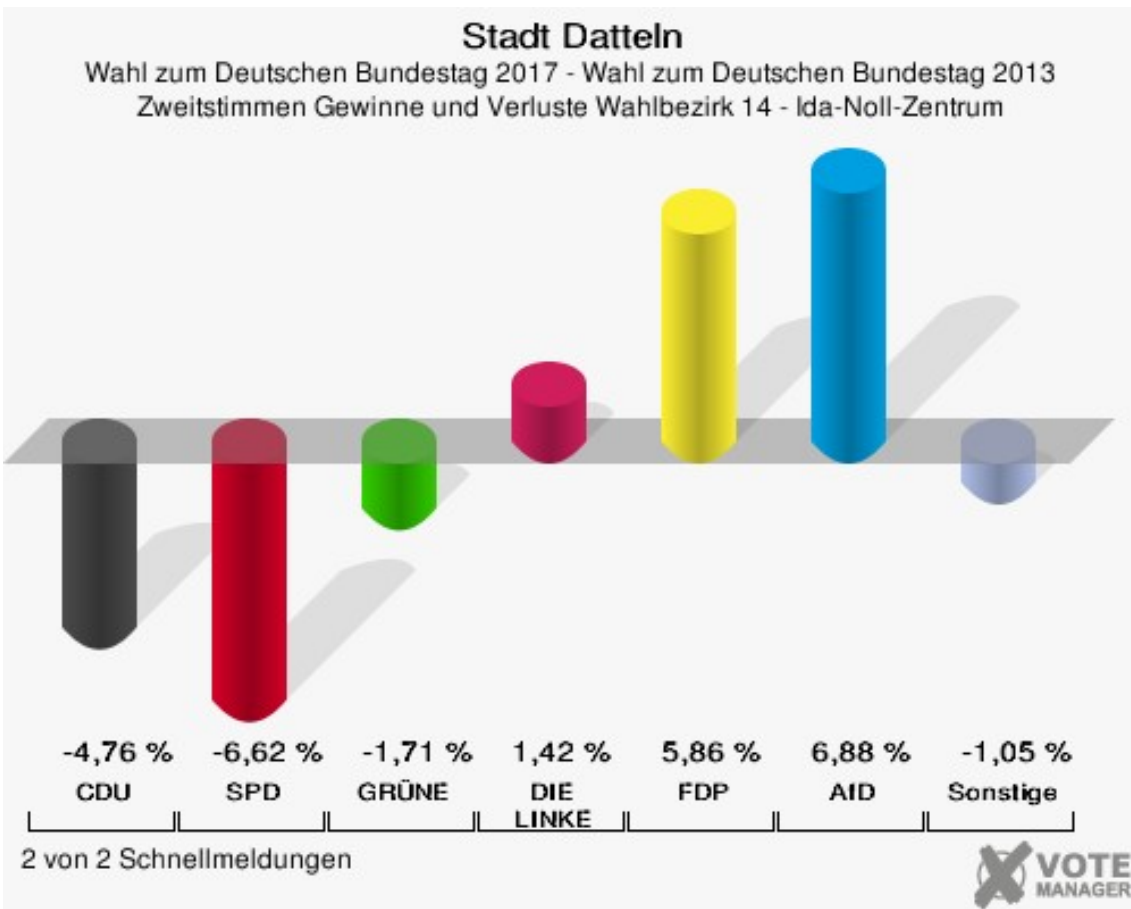

Stadt Datteln

Wahl zum Deutschen Bundestag 24.09.2017
Erststimmen Wahlbezirk 14 - Ida-Noll-Zentrum

Stadt Datteln

Wahl zum Deutschen Bundestag 24.09.2017
Zweitstimmen Wahlbezirk 14 - Ida-Noll-Zentrum

Stadt Datteln
Wahl zum Deutschen Bundestag 24.09.2017
Erststimmen Gewinne und Verluste Wahlbezirk 14 - Ida-Noll-Zentrum