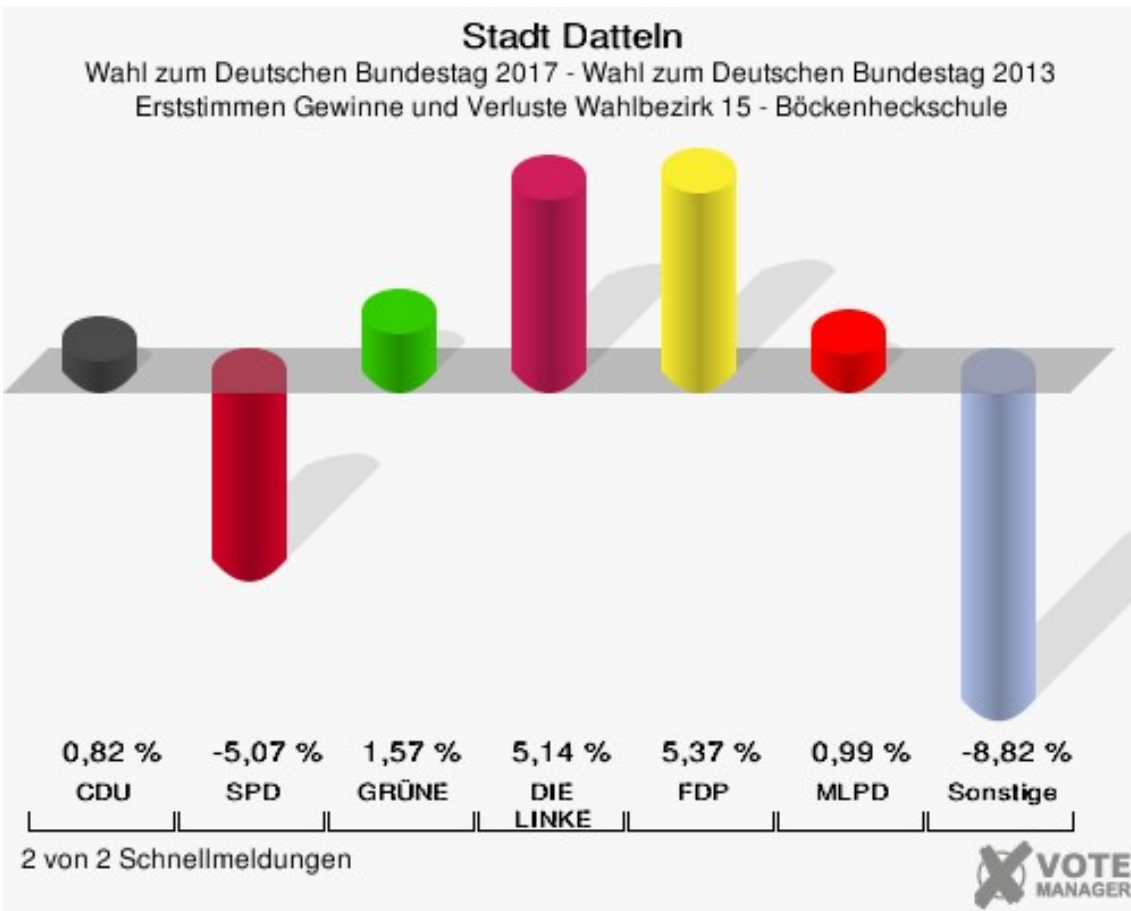

Stadt Datteln

Wahl zum Deutschen Bundestag 24.09.2017
Erststimmen Wahlbezirk 15 - Böckenheckschule

Stadt Datteln

Wahl zum Deutschen Bundestag 24.09.2017
Zweitstimmen Wahlbezirk 15 - Böckenheckschule

Stadt Datteln
Wahl zum Deutschen Bundestag 24.09.2017
Erststimmen Gewinne und Verluste Wahlbezirk 15 - Böckenheckschule