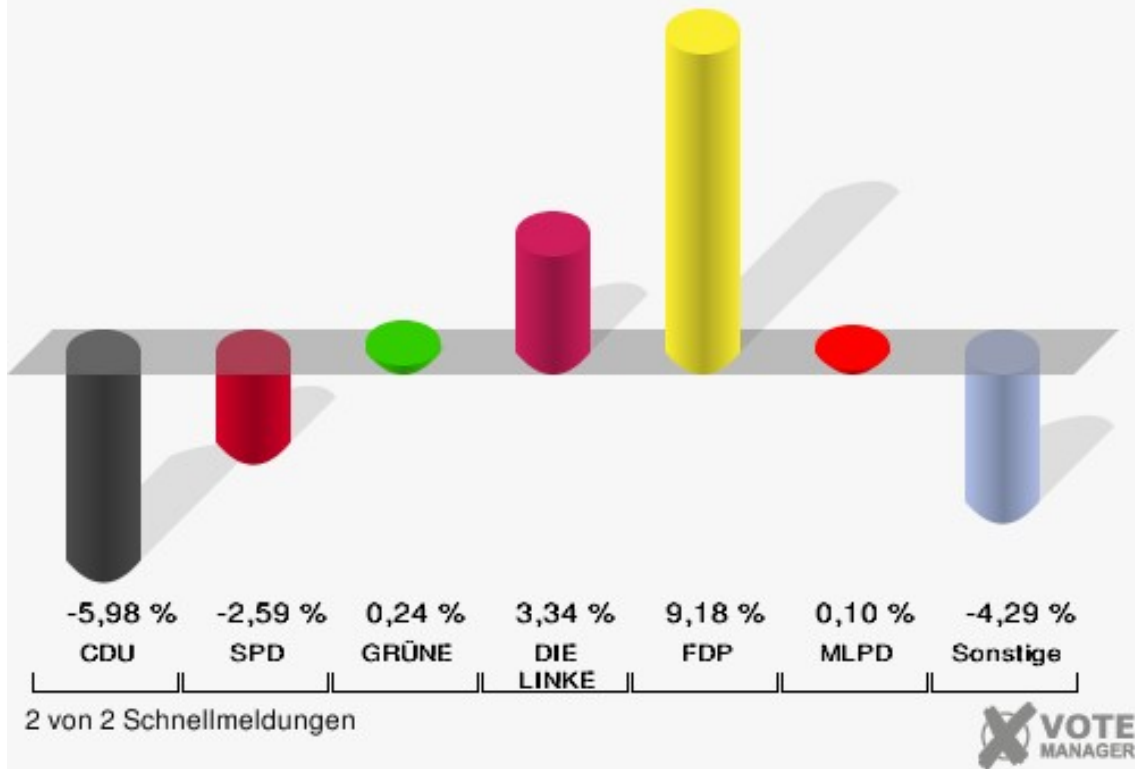

Stadt Datteln

Wahl zum Deutschen Bundestag 2017 - Wahl zum Deutschen Bundestag 2013
Erststimmen Gewinne und Verluste Wahlbezirk 19 - Gaststätte Alt Horneburg