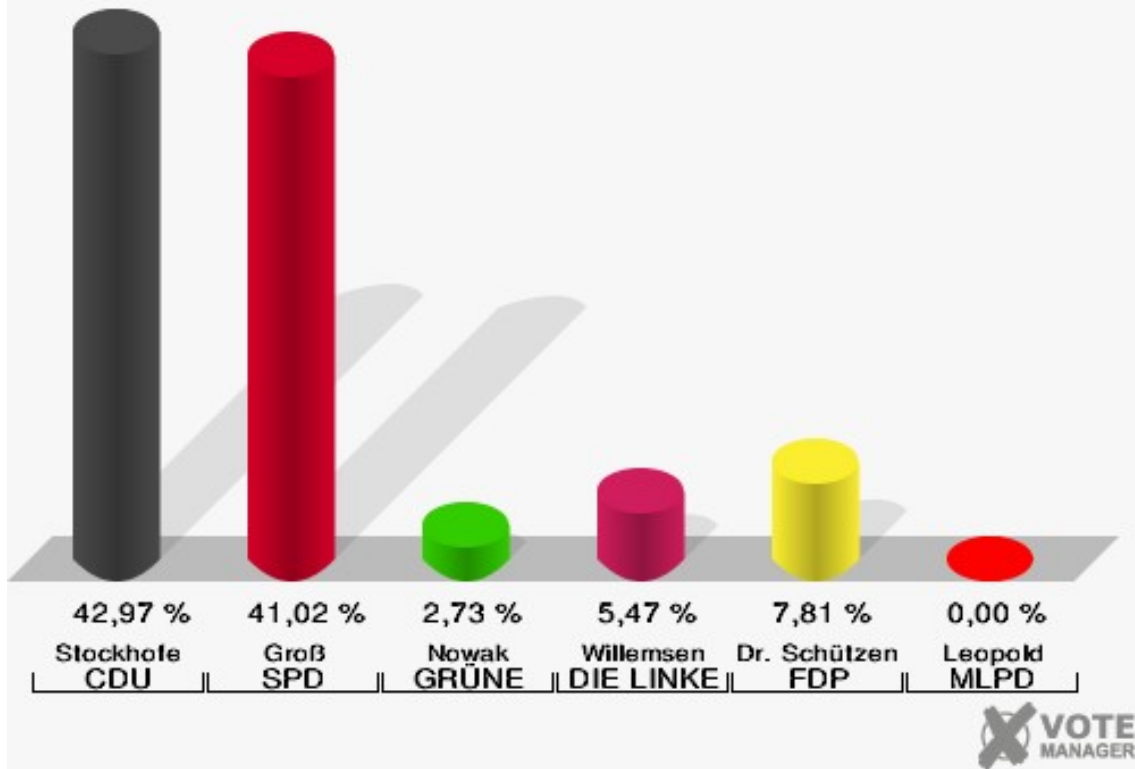

Stadt Datteln

Wahl zum Deutschen Bundestag 24.09.2017
Erststimmen Briefwahlbezirk 17