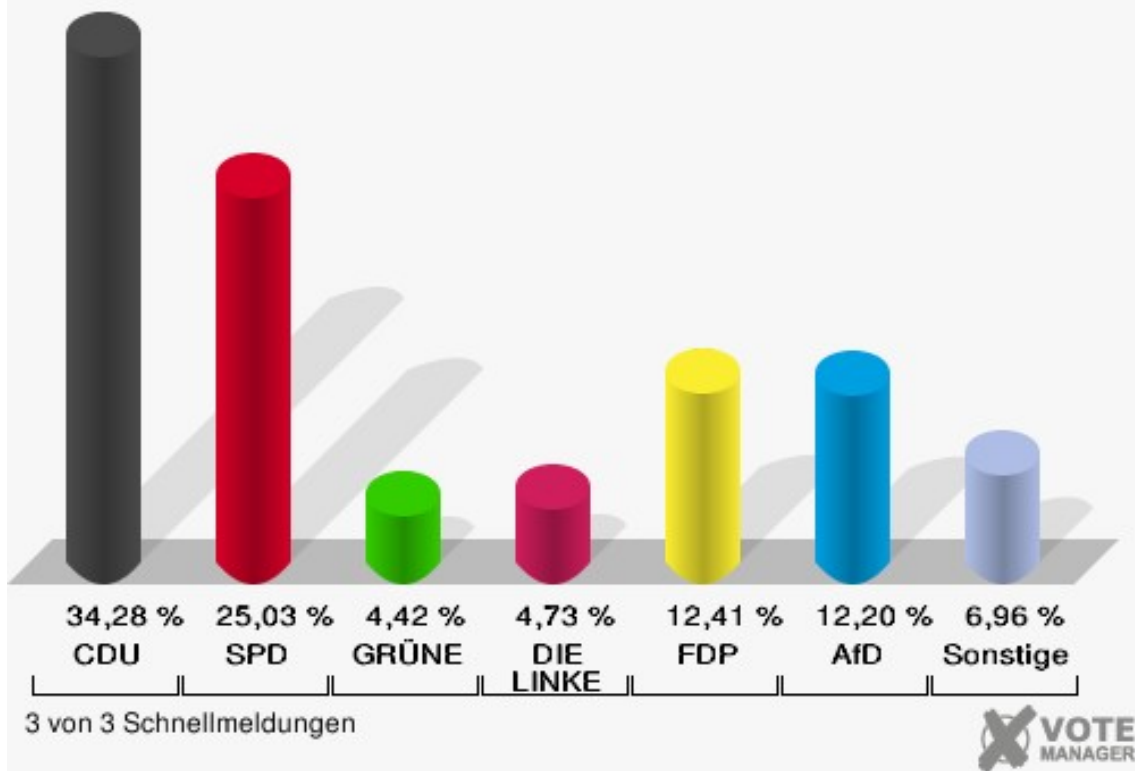

	Erststimmen		Zweitstimmen	
Wahlberechtigte	1.313		1.313	
Wähler	965	73,50 %	965	73,50 %
ungültige Stimmen	43	4,46 %	14	1,45 %
gültige Stimmen	922	95,54 %	951	98,55 %
Stockhofe, CDU	385	41,76 %	326	34,28 %
Groß, SPD	306	33,19 %	238	25,03 %
Nowak, GRÜNE	40	4,34 %	42	4,42 %
Willemsen, DIE LINKE	84	9,11 %	45	4,73 %
Dr. Schützendübel, FDP	98	10,63 %	118	12,41 %
AfD	---	---	116	12,20 %
PIRATEN	---	---	8	0,84 %
NPD	---	---	2	0,21 %
Die PARTEI	---	---	8	0,84 %
FREIE WÄHLER	---	---	3	0,32 %
Volksabstimmung	---	---	1	0,11 %
ÖDP	---	---	1	0,11 %
Leopold, MLPD	9	0,98 %	2	0,21 %
SGP	---	---	0	0,00 %
Allianz Deutscher Demokraten	---	---	21	2,21 %
BGE	---	---	1	0,11 %
DiB	---	---	0	0,00 %
DKP	---	---	0	0,00 %
DM	---	---	2	0,21 %
Die Humanisten	---	---	0	0,00 %
Gesundheitsforschung	---	---	0	0,00 %
Tierschutzpartei	---	---	14	1,47 %
V-Partei ³	---	---	3	0,32 %

Stadt Datteln

Wahl zum Deutschen Bundestag 24.09.2017
Erststimmen Wahlbezirk 2 - HS Hachhausen / Kleingartenverein

Stadt Datteln

Wahl zum Deutschen Bundestag 24.09.2017
Zweitstimmen Wahlbezirk 2 - HS Hachhausen / Kleingartenverein