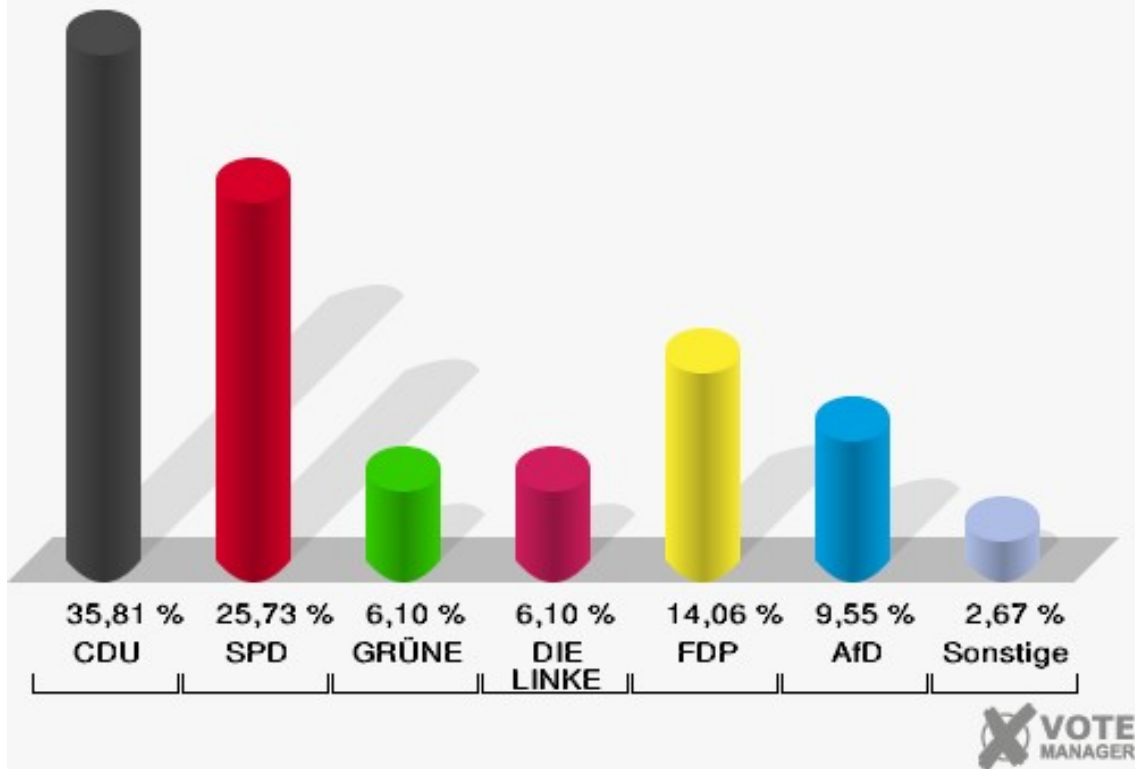

Stadt Datteln

Wahl zum Deutschen Bundestag 24.09.2017
Zweitstimmen Briefwahlbezirk 19