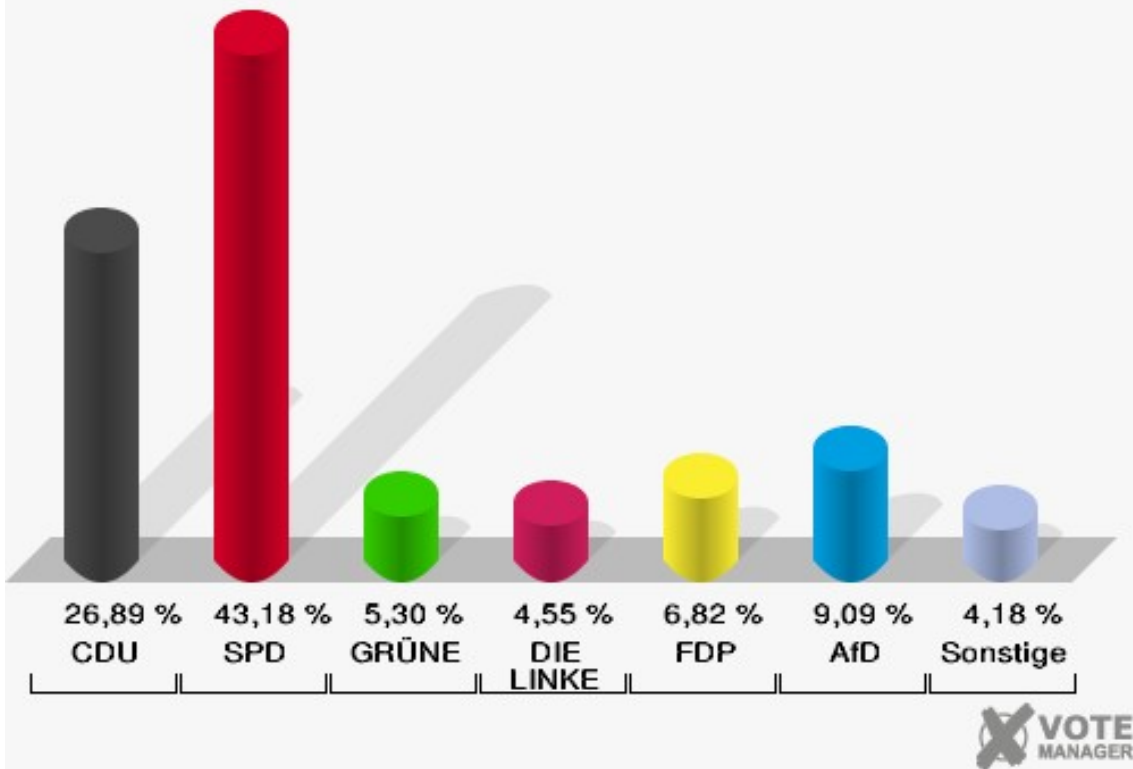

Stadt Datteln

Wahl zum Deutschen Bundestag 24.09.2017
Zweitstimmen Briefwahlbezirk 14