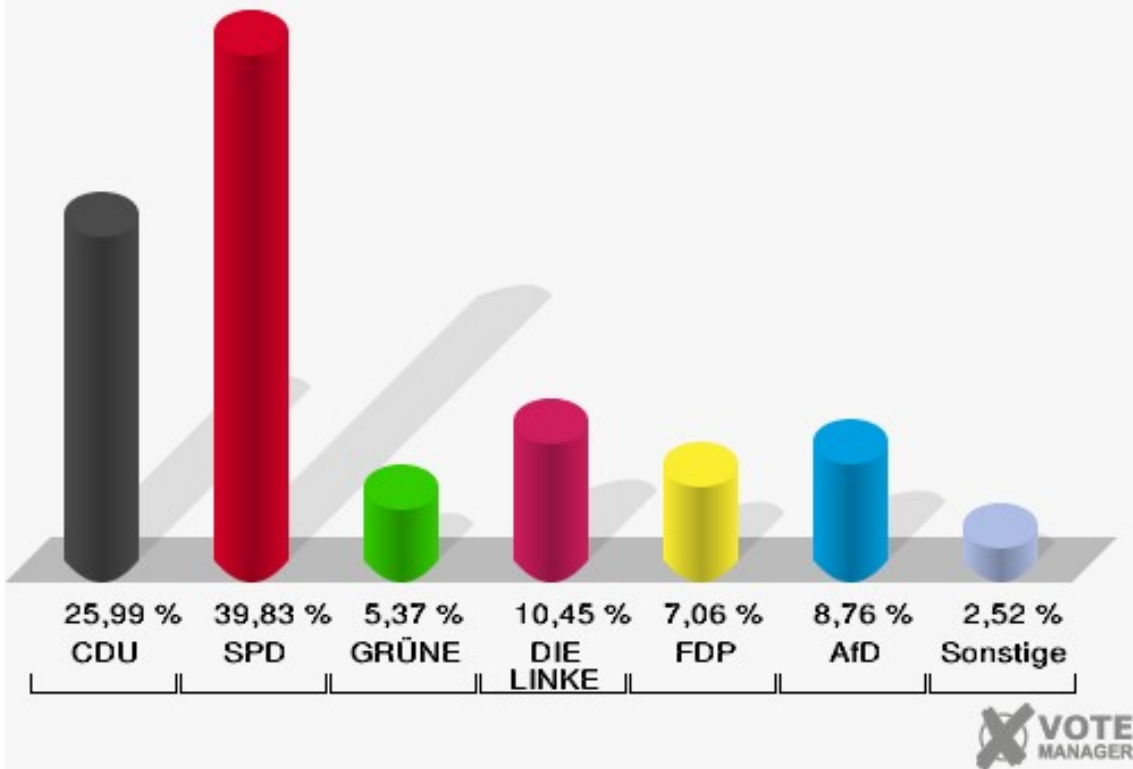

Stadt Datteln

Wahl zum Deutschen Bundestag 24.09.2017
Zweitstimmen Briefwahlbezirk 13