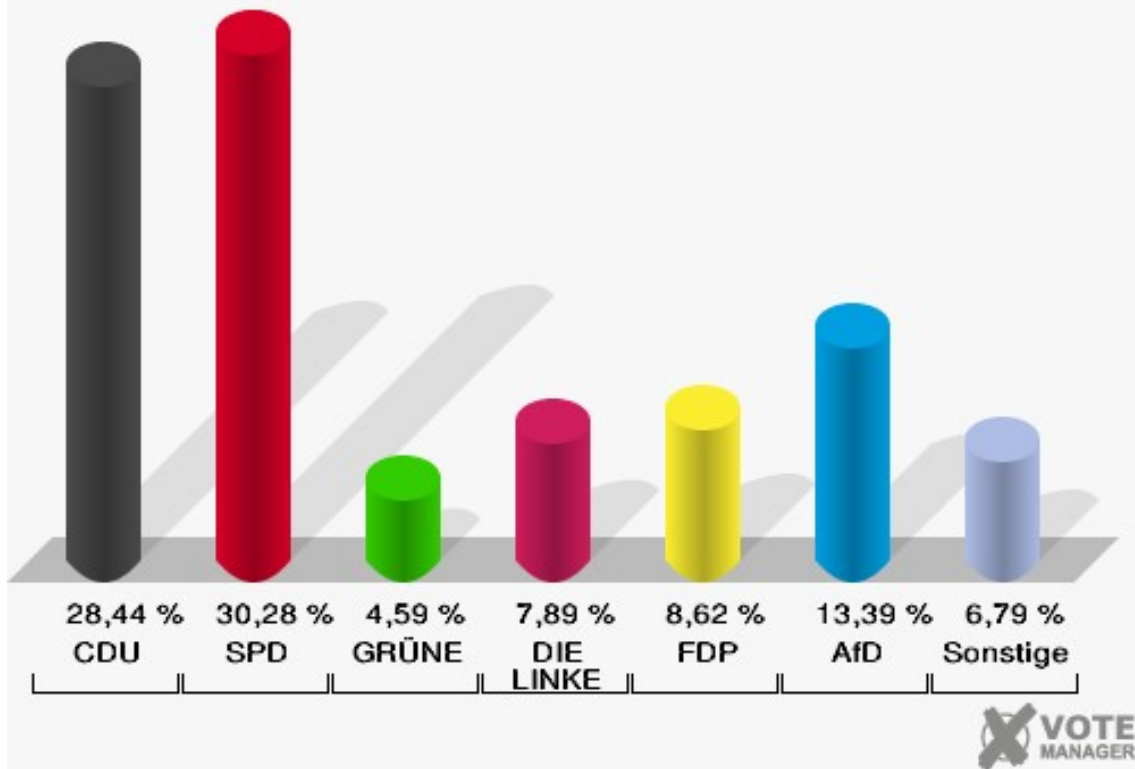

Stadt Datteln

Wahl zum Deutschen Bundestag 24.09.2017
Zweitstimmen 8.0 Stadtbücherei