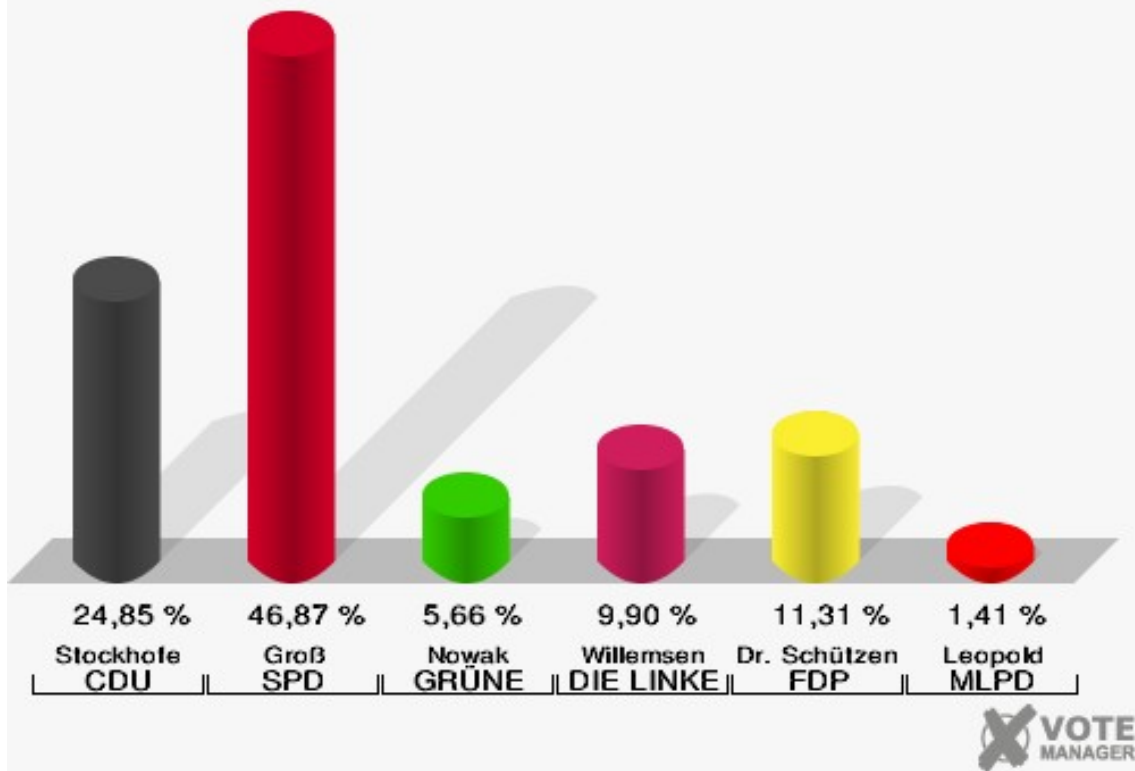

Stadt Datteln

Wahl zum Deutschen Bundestag 24.09.2017
Erststimmen 14.0 Ida-Noll-Zentrum