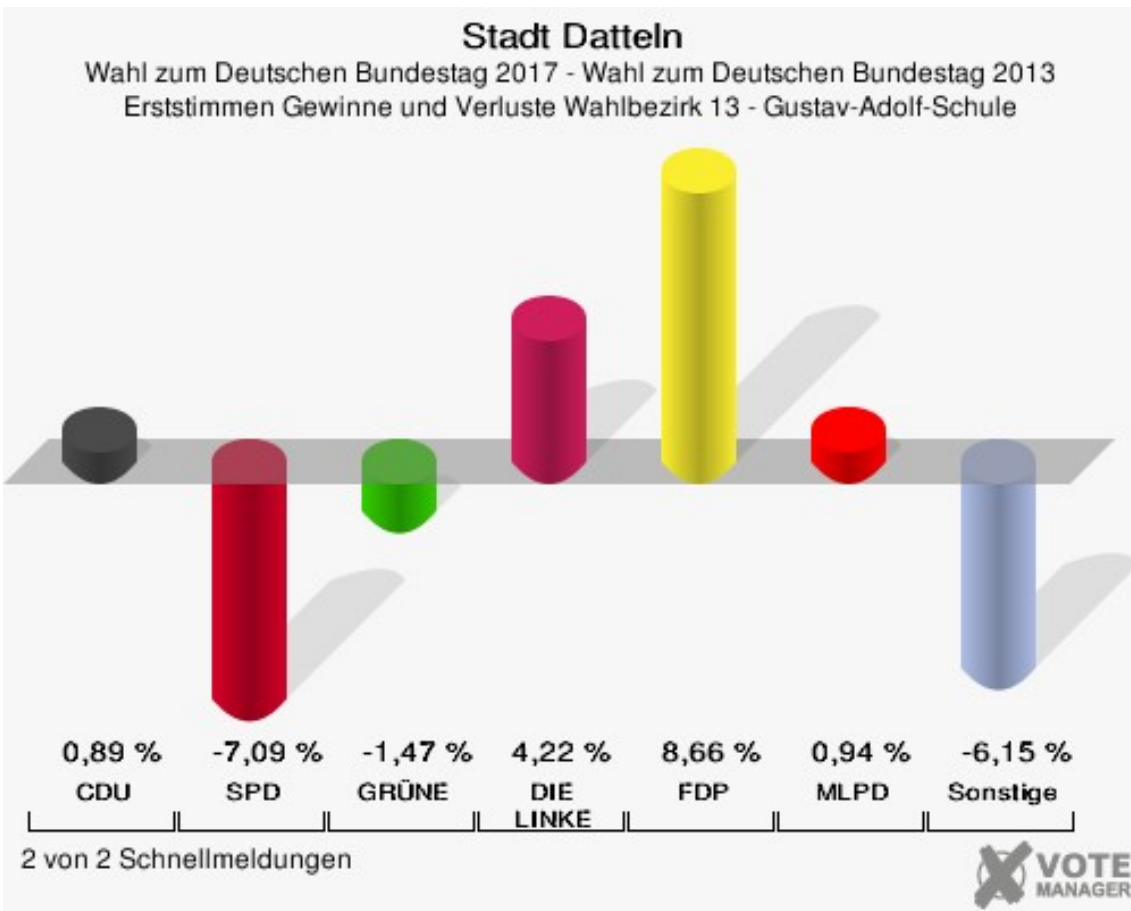

Stadt Datteln

Wahl zum Deutschen Bundestag 24.09.2017
Erststimmen Wahlbezirk 13 - Gustav-Adolf-Schule

Stadt Datteln

Wahl zum Deutschen Bundestag 24.09.2017
Zweitstimmen Wahlbezirk 13 - Gustav-Adolf-Schule