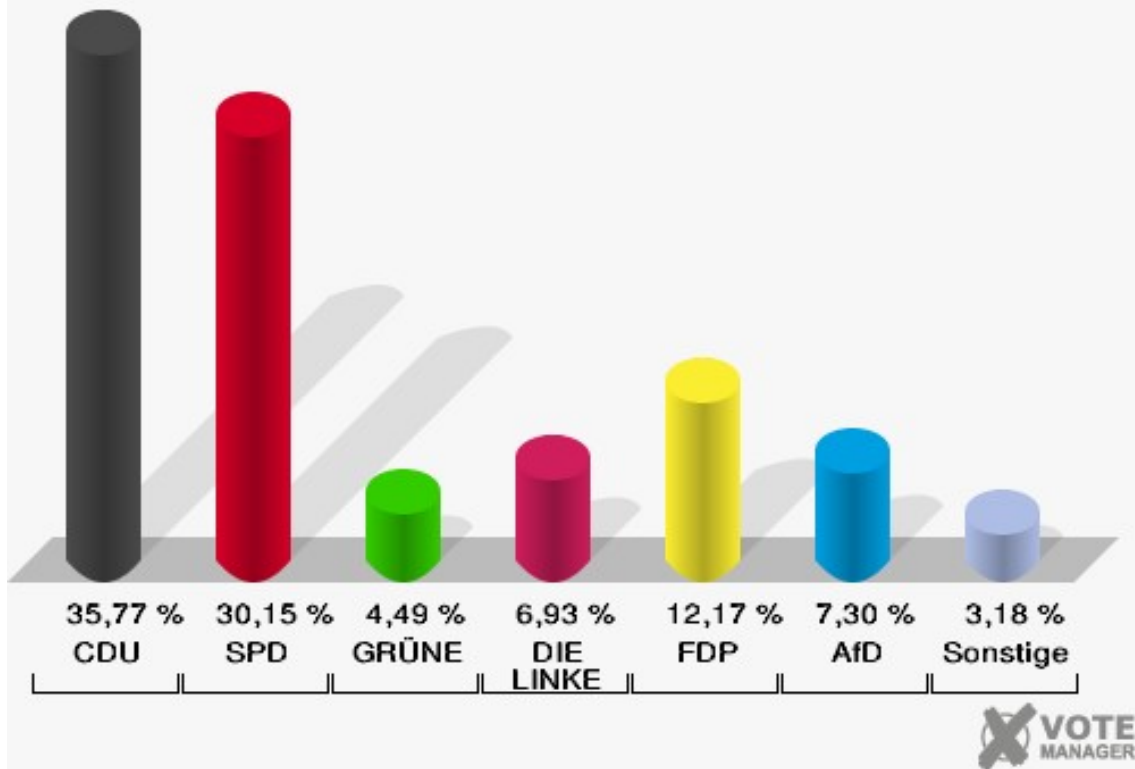

Stadt Datteln

Wahl zum Deutschen Bundestag 24.09.2017
Zweitstimmen Briefwahlbezirk 7