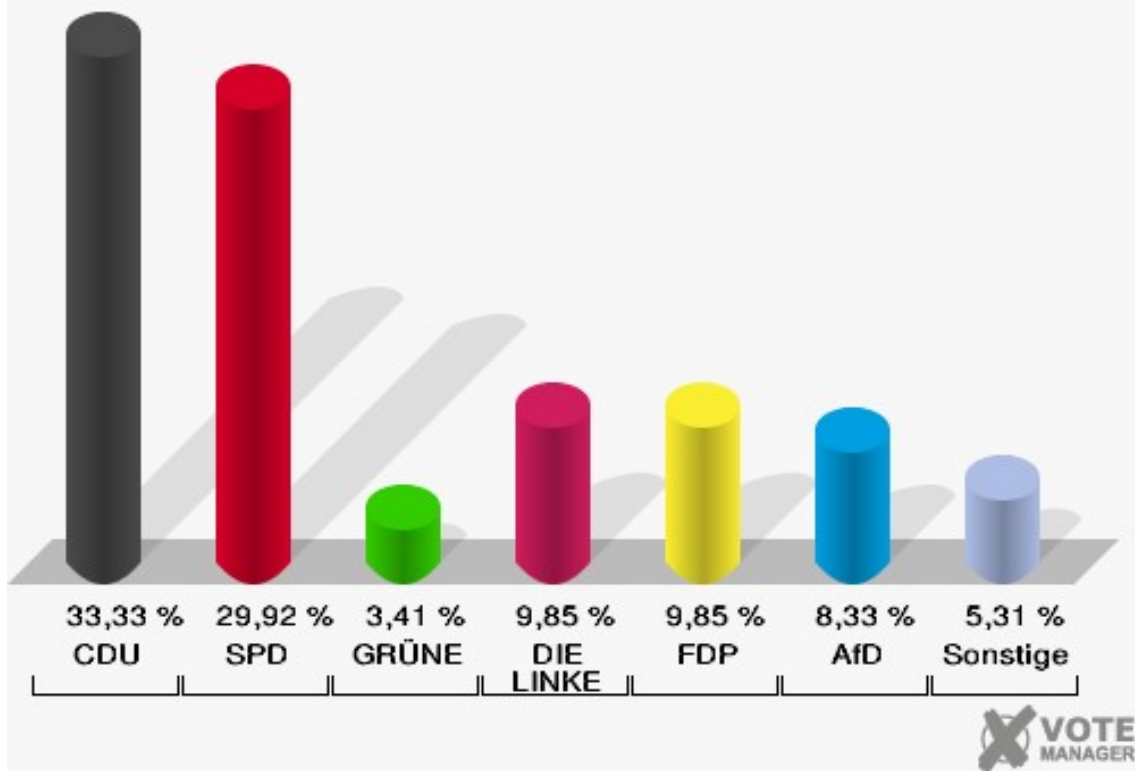

Stadt Datteln

Wahl zum Deutschen Bundestag 24.09.2017
Zweitstimmen Briefwahlbezirk 18