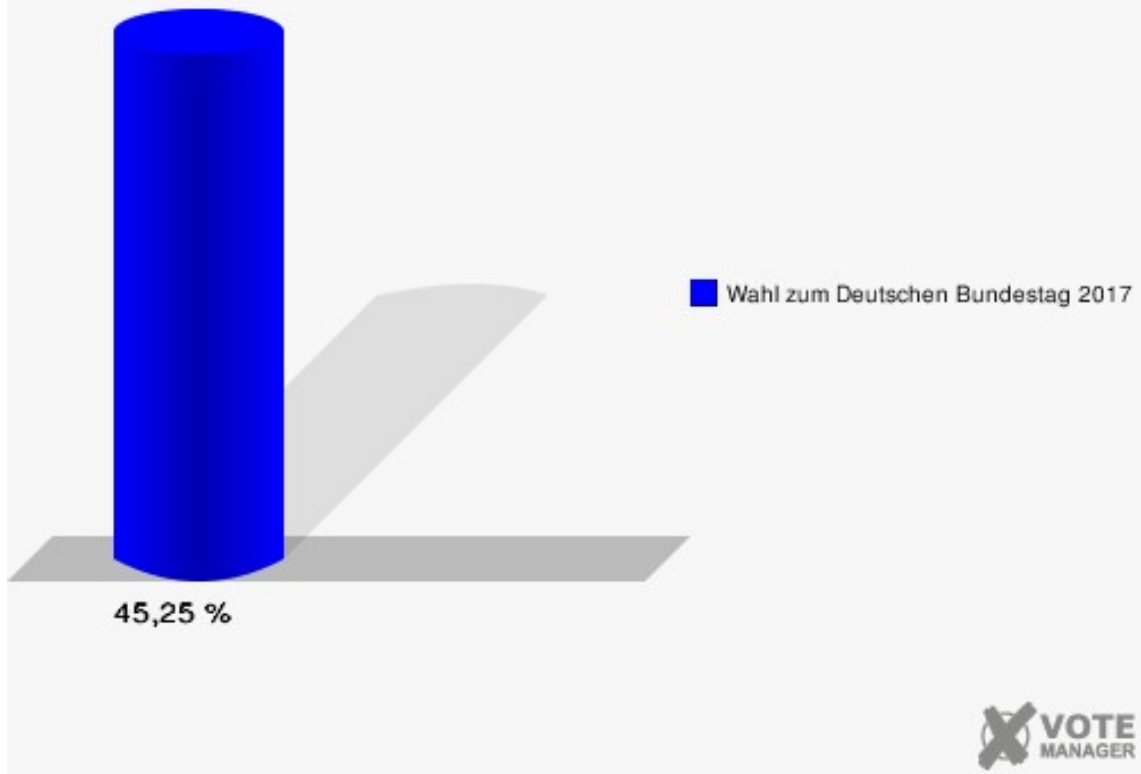

Stadt Datteln

Wahl zum Deutschen Bundestag 24.09.2017
Erststimmen 11.0 DP Comenius-Gymnasium

Stadt Datteln

Wahl zum Deutschen Bundestag 24.09.2017
Zweitstimmen 11.0 DP Comenius-Gymnasium

Stadt Datteln

Wahl zum Deutschen Bundestag 24.09.2017
Wahlbeteiligung 11.0 DP Comenius-Gymnasium