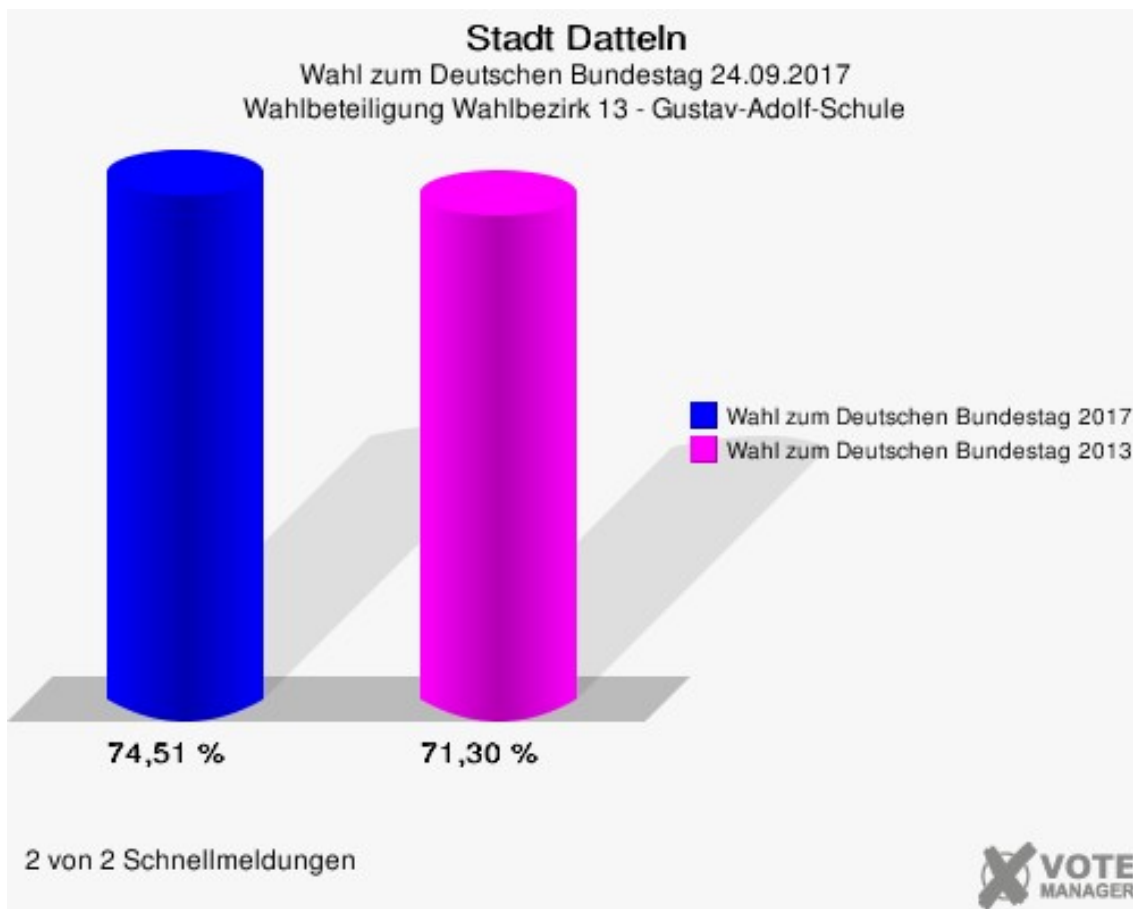

0,00 %	0,00 %	+0,00 %
DiB	0	0	+0
	0,00 %	0,00 %	+0,00 %
DKP	0	0	+0
	0,00 %	0,00 %	+0,00 %
DM	1	0	+1
	0,10 %	0,00 %	+0,10 %
Die Humanisten	0	0	+0
	0,00 %	0,00 %	+0,00 %
Gesundheitsforschung	0	0	+0
	0,00 %	0,00 %	+0,00 %
Tierschutzpartei	8	0	+8
	0,82 %	0,00 %	+0,82 %
V-Partei³	1	0	+1
	0,10 %	0,00 %	+0,10 %
Sonstige	0	11	-11
	0,00 %	1,20 %	-1,20 %

Wahl zum Deutschen Bundestag 22.09.2013: Sonstige = REP, Bündnis 21/RRP, BüSo, PSG, BIG, pro Deutschland, DIE RECHTE, Partei der Nichtwähler, PARTEI DER VERNUNFT, Einzelbewerber Surmann