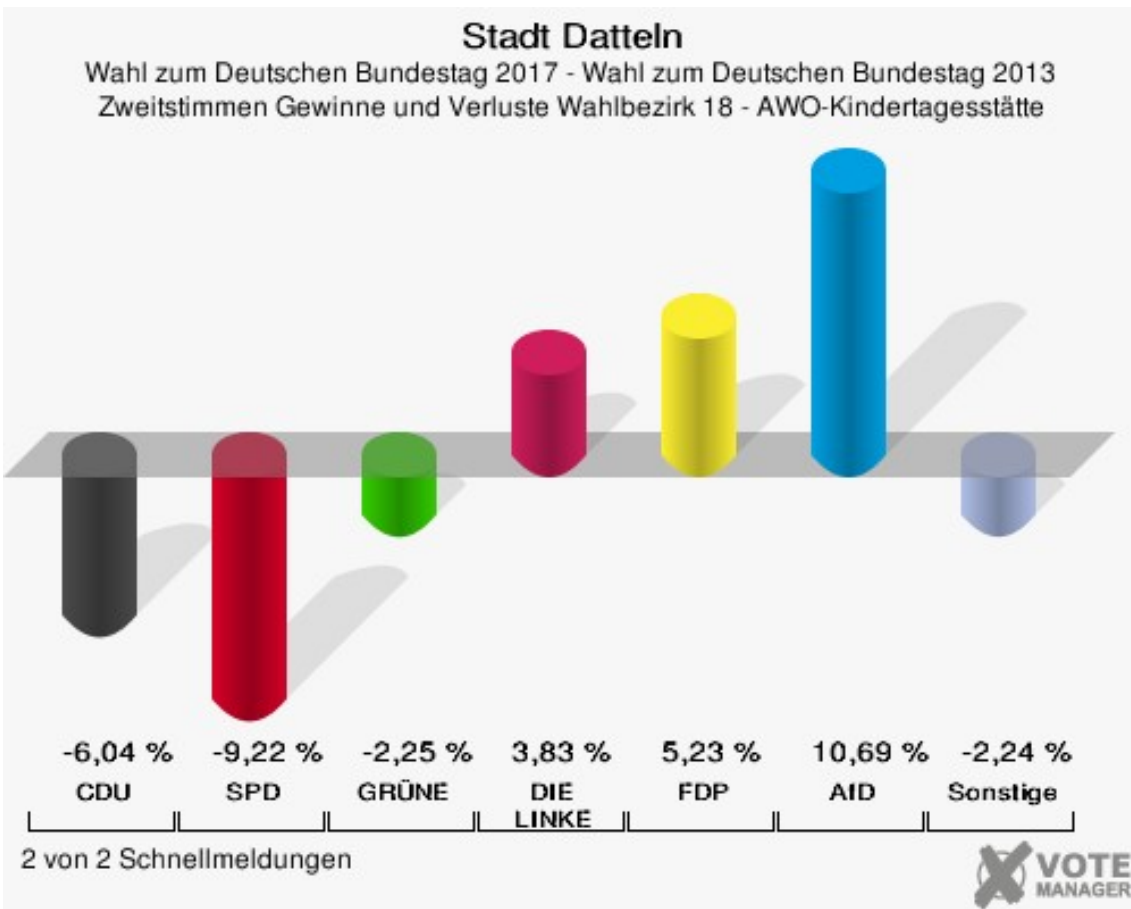

Stadt Datteln

Wahl zum Deutschen Bundestag 24.09.2017
Erststimmen Wahlbezirk 18 - AWO-Kindertagesstätte

Stadt Datteln

Wahl zum Deutschen Bundestag 24.09.2017
Zweitstimmen Wahlbezirk 18 - AWO-Kindertagesstätte