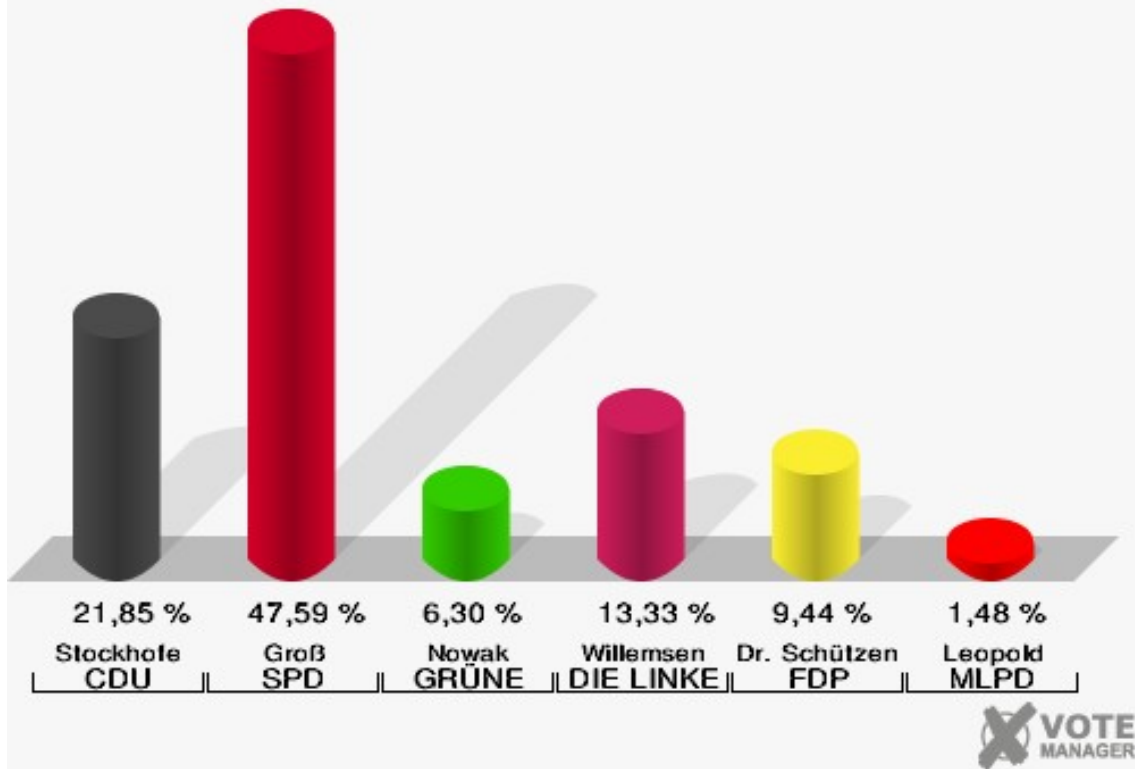

Stadt Datteln

Wahl zum Deutschen Bundestag 24.09.2017
Erststimmen 11.0 DP Comenius-Gymnasium