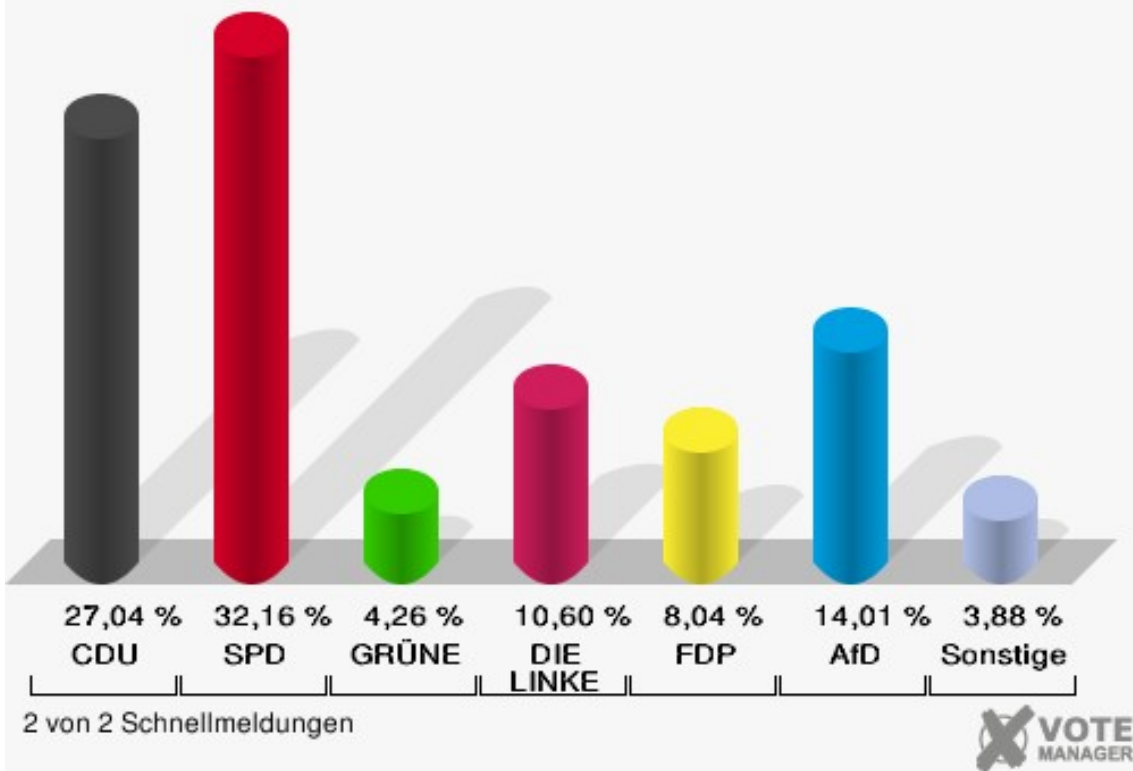

Stadt Datteln

Wahl zum Deutschen Bundestag 24.09.2017
Zweitstimmen Wahlbezirk 18 - AWO-Kindertagesstätte