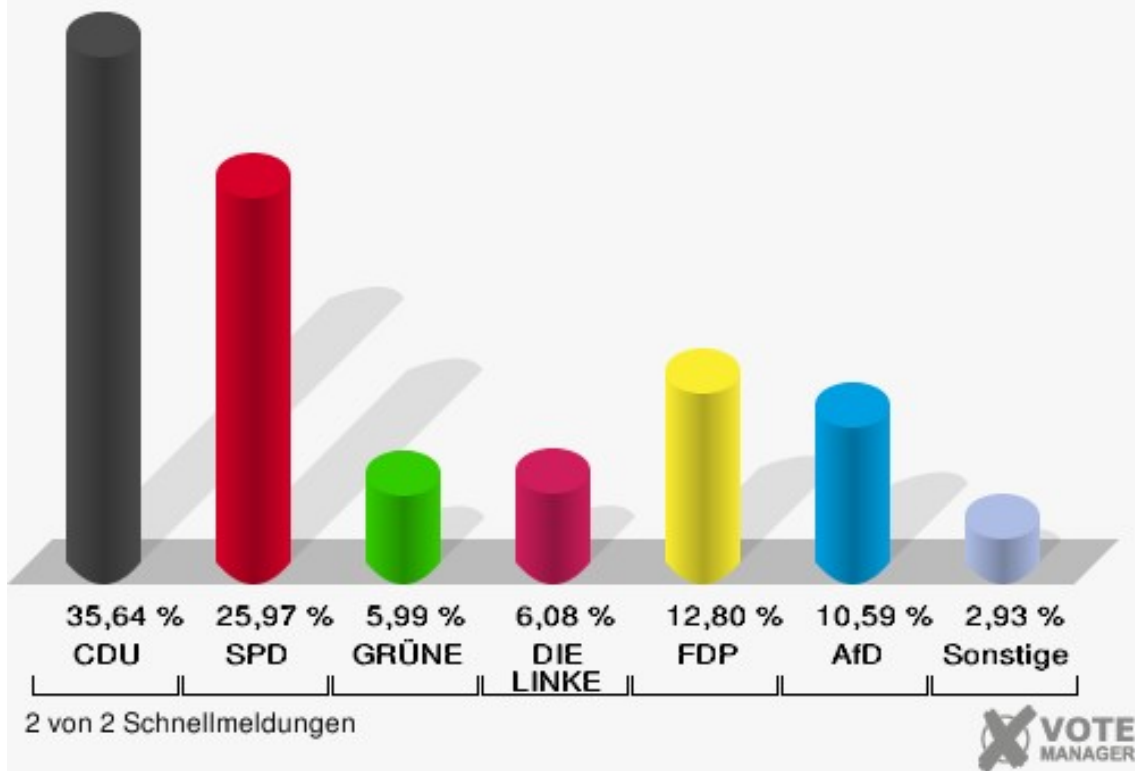

Stadt Datteln

Wahl zum Deutschen Bundestag 24.09.2017
Zweitstimmen Wahlbezirk 19 - Gaststätte Alt Horneburg