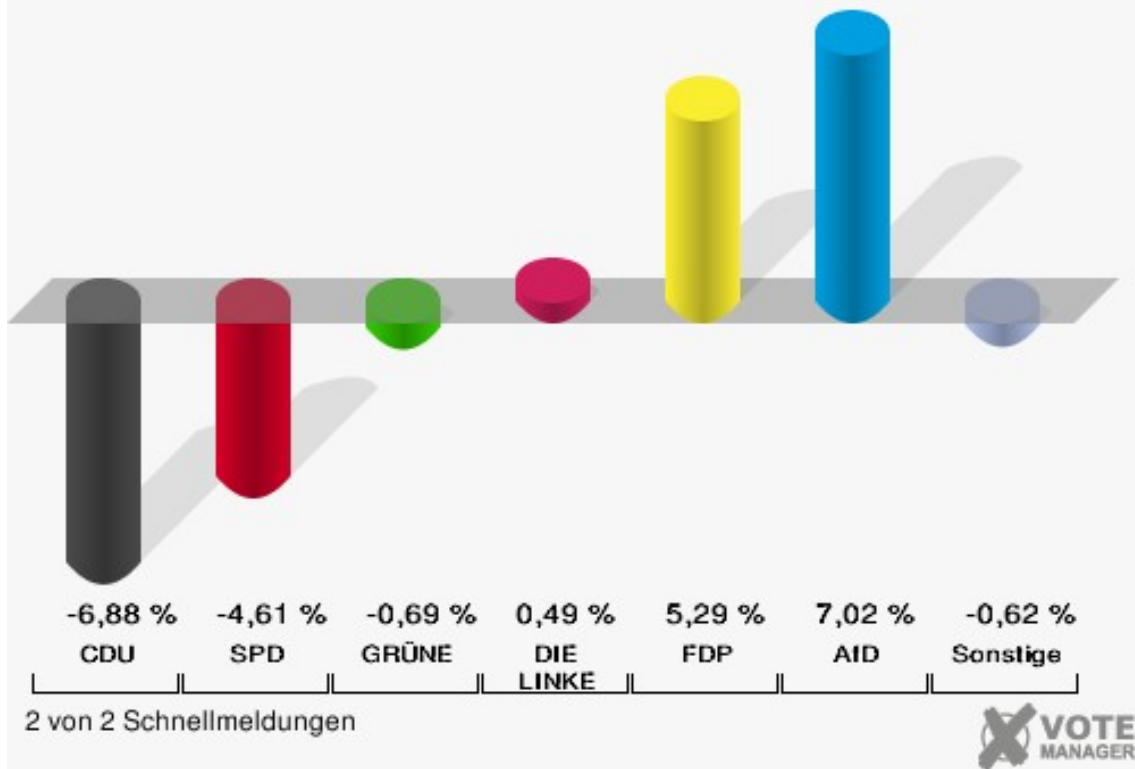

Stadt Datteln

Wahl zum Deutschen Bundestag 2017 - Wahl zum Deutschen Bundestag 2013
Zweitstimmen Gewinne und Verluste Wahlbezirk 9 - Hauptschule Hachhausen