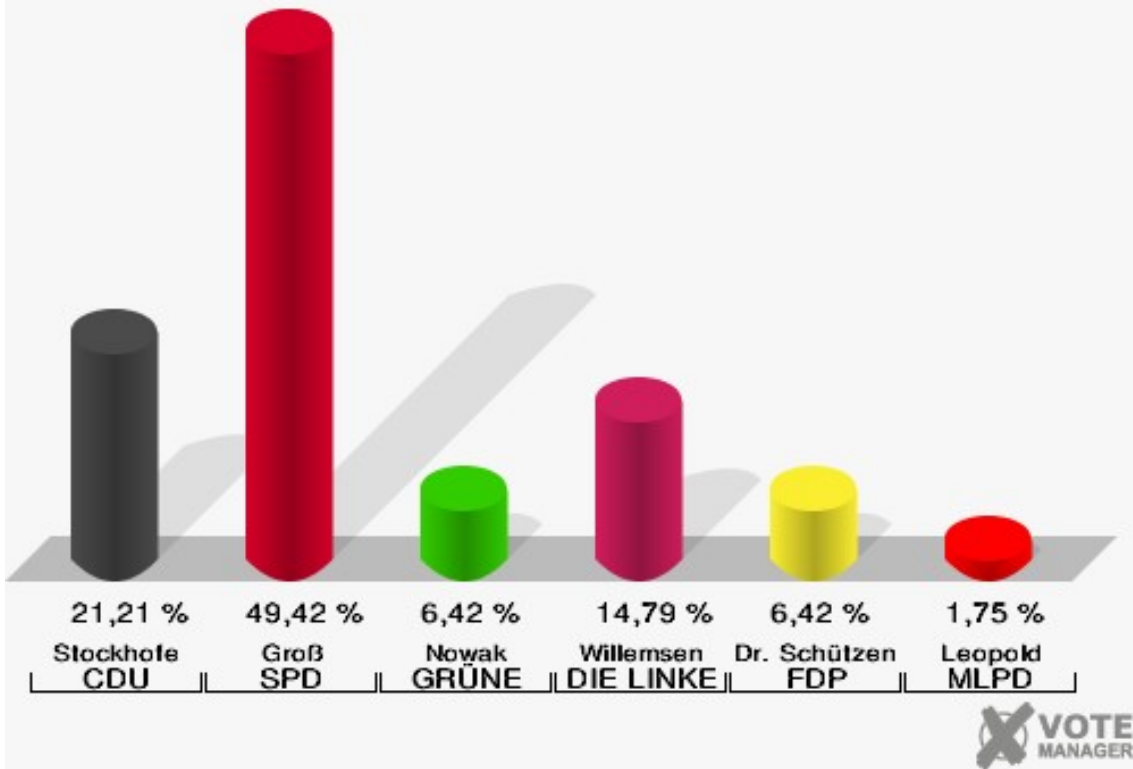

Stadt Datteln

Wahl zum Deutschen Bundestag 24.09.2017
Erststimmen 15.0 Böckenheckschule