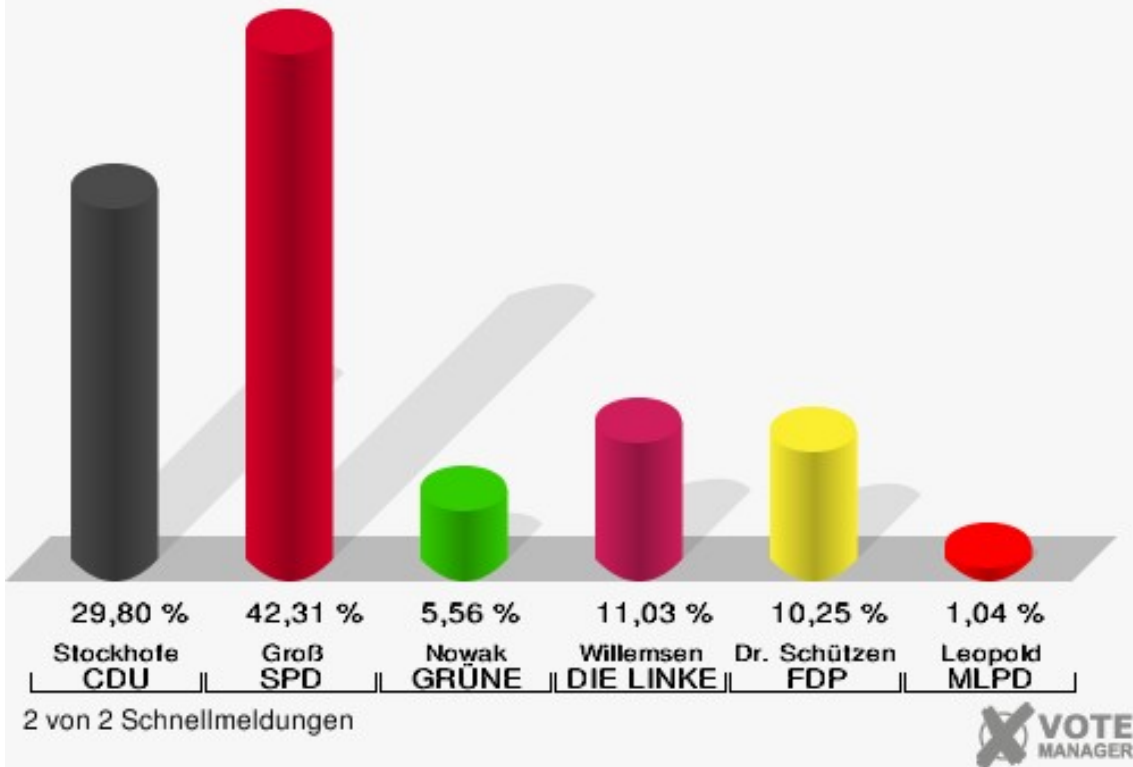

Stadt Datteln

Wahl zum Deutschen Bundestag 24.09.2017
Erststimmen Wahlbezirk 4 - Vereinsheim Ruderverein