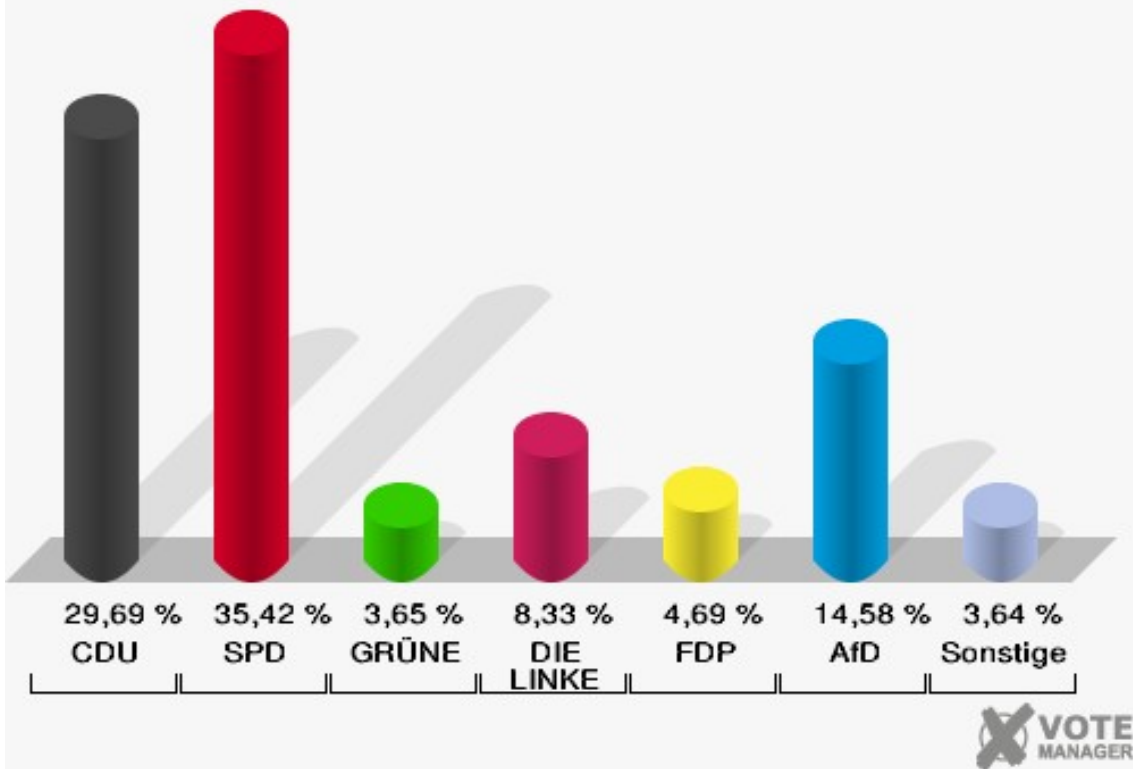

Stadt Datteln

Wahl zum Deutschen Bundestag 24.09.2017
Zweitstimmen Briefwahlbezirk 16