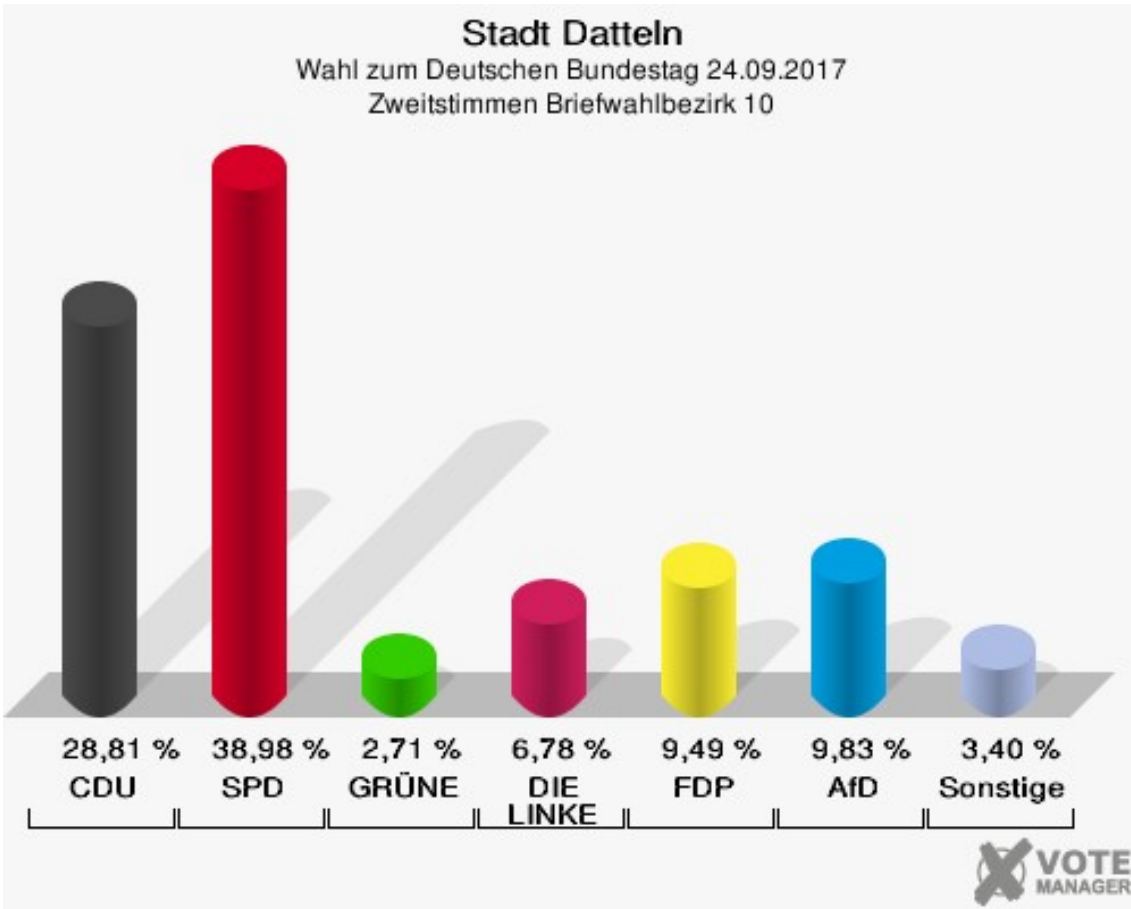

Stadt Datteln

Wahl zum Deutschen Bundestag 24.09.2017
Erststimmen Briefwahlbezirk 9

Stadt Datteln

Wahl zum Deutschen Bundestag 24.09.2017
Zweitstimmen Briefwahlbezirk 9

Briefwahlbezirk 10

	Erststimmen		Zweitstimmen	
Wähler	299		299	
ungültige Stimmen	10	3,34 %	4	1,34 %
gültige Stimmen	289	96,66 %	295	98,66 %
Stockhofe, CDU	91	31,49 %	85	28,81 %
Groß, SPD	137	47,40 %	115	38,98 %
Nowak, GRÜNE	13	4,50 %	8	2,71 %
Willemsen, DIE LINKE	27	9,34 %	20	6,78 %
Dr. Schützendübel, FDP	17	5,88 %	28	9,49 %
AfD	---	---	29	9,83 %
PIRATEN	---	---	0	0,00 %
NPD	---	---	1	0,34 %
Die PARTEI	---	---	0	0,00 %
FREIE WÄHLER	---	---	1	0,34 %
Volksabstimmung	---	---	1	0,34 %
ÖDP	---	---	0	0,00 %
Leopold, MLPD	4	1,38 %	0	0,00 %
SGP	---	---	0	0,00 %
Allianz Deutscher Demokraten	---	---	1	0,34 %
BGE	---	---	0	0,00 %
DiB	---	---	0	0,00 %
DKP	---	---	0	0,00 %
DM	---	---	1	0,34 %
Die Humanisten	---	---	0	0,00 %
Gesundheitsforschung	---	---	1	0,34 %
Tierschutzpartei	---	---	4	1,36 %
V-Partei ³	---	---	0	0,00 %