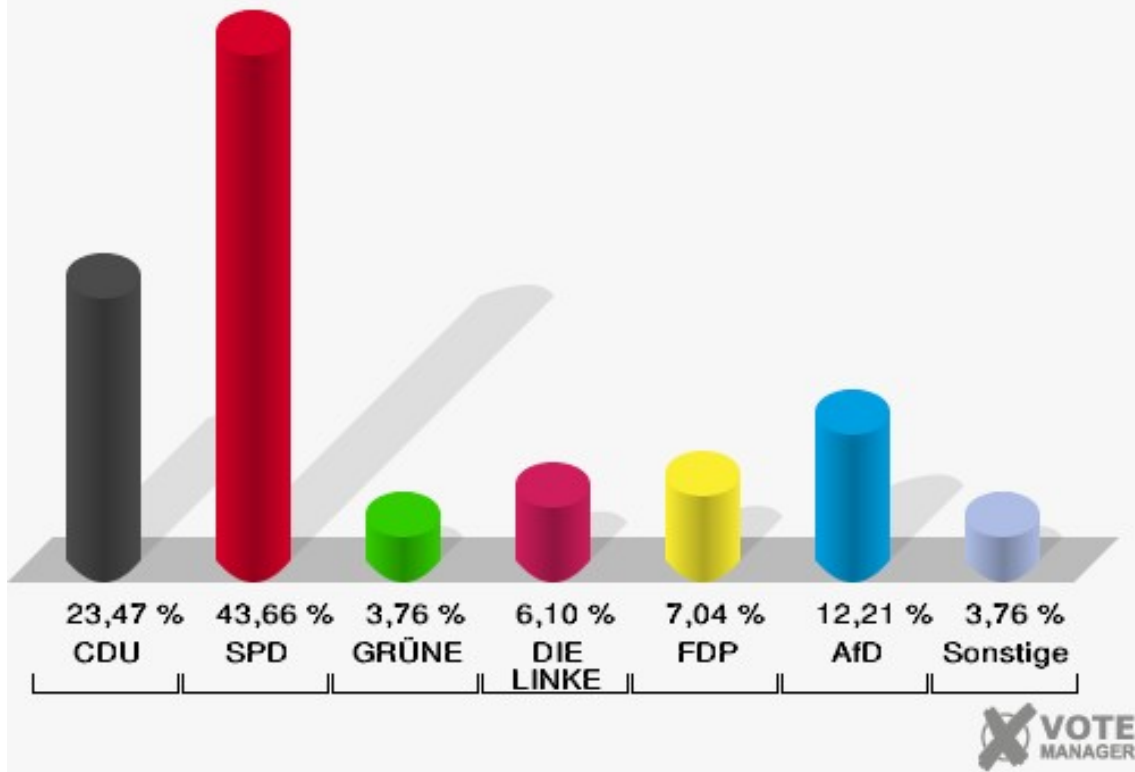

Stadt Datteln

Wahl zum Deutschen Bundestag 24.09.2017
Zweitstimmen Briefwahlbezirk 15