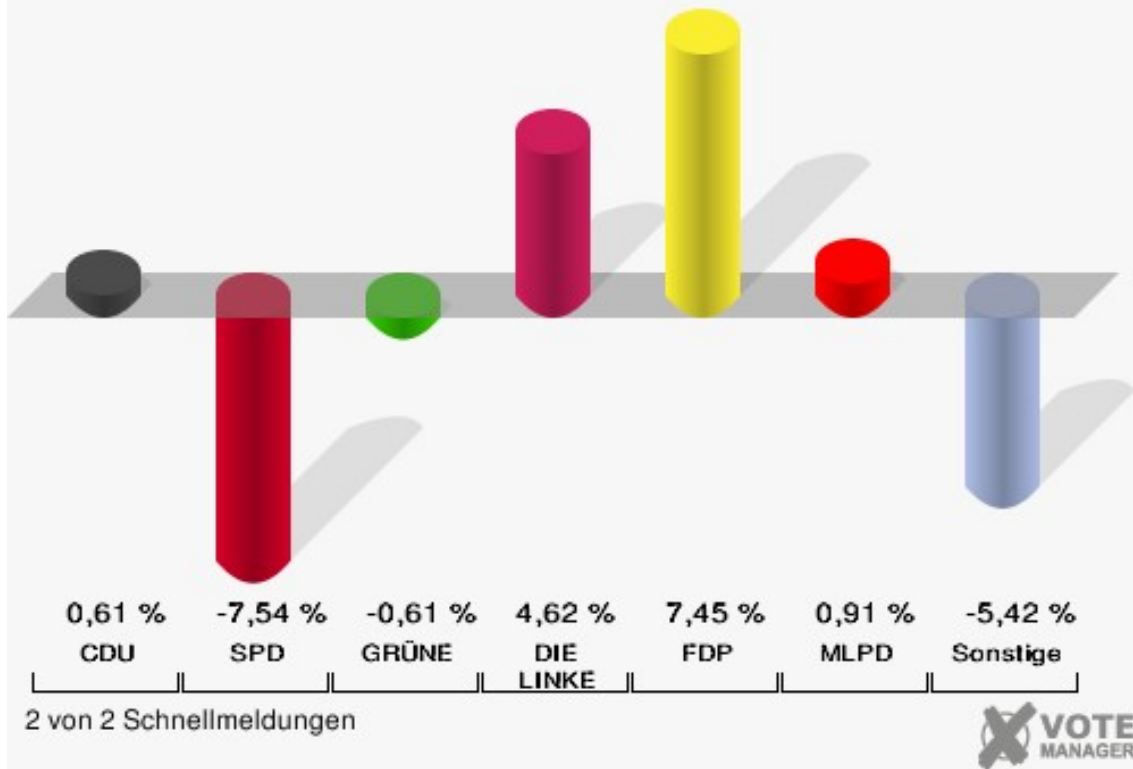

Stadt Datteln

Wahl zum Deutschen Bundestag 2017 - Wahl zum Deutschen Bundestag 2013
Erststimmen Gewinne und Verluste Wahlbezirk 11 - DP Comenius-Gymnasium