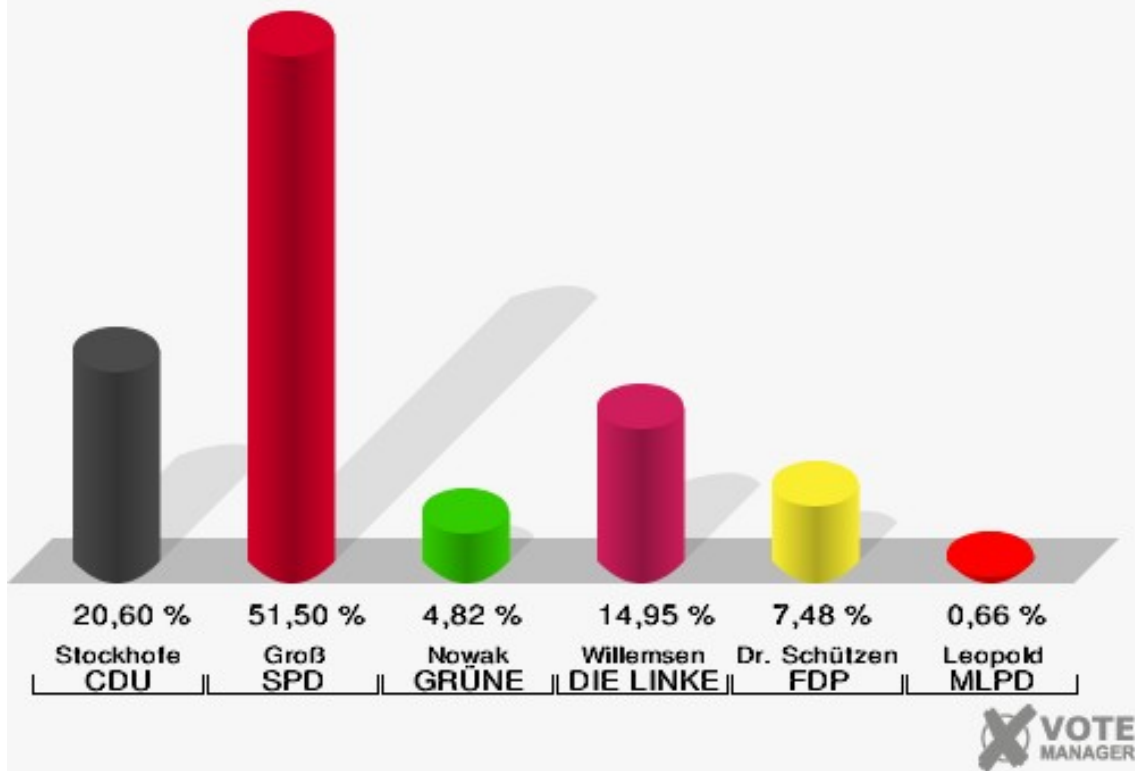

Stadt Datteln

Wahl zum Deutschen Bundestag 24.09.2017
Erststimmen 16.0 Böckenheckschule