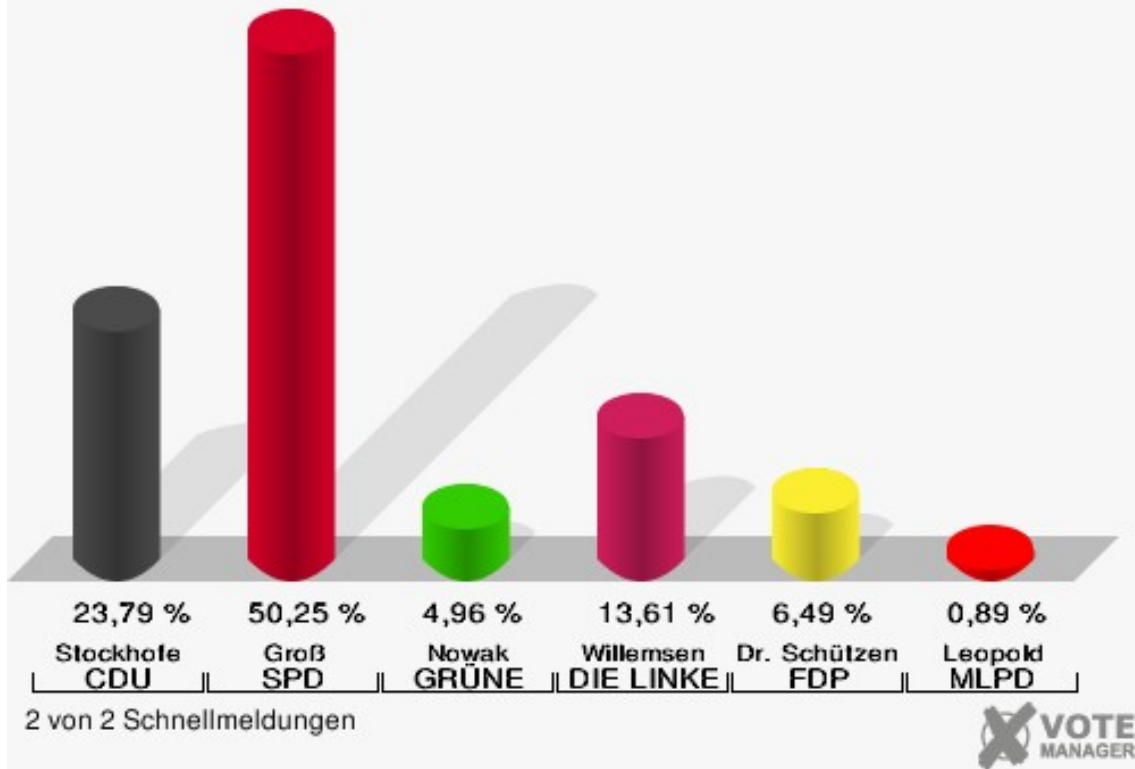

Stadt Datteln

Wahl zum Deutschen Bundestag 24.09.2017
Erststimmen Wahlbezirk 16 - Böckenheckschule