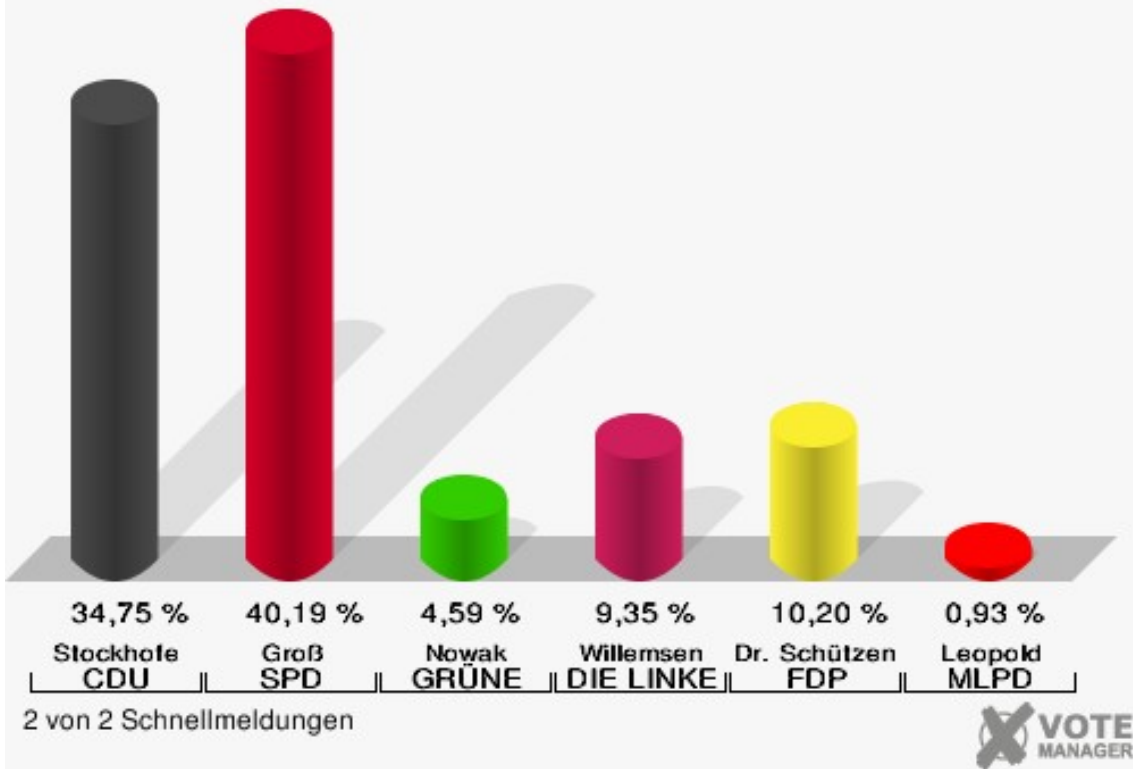

Stadt Datteln

Wahl zum Deutschen Bundestag 24.09.2017
Erststimmen Wahlbezirk 7 - Lohschule