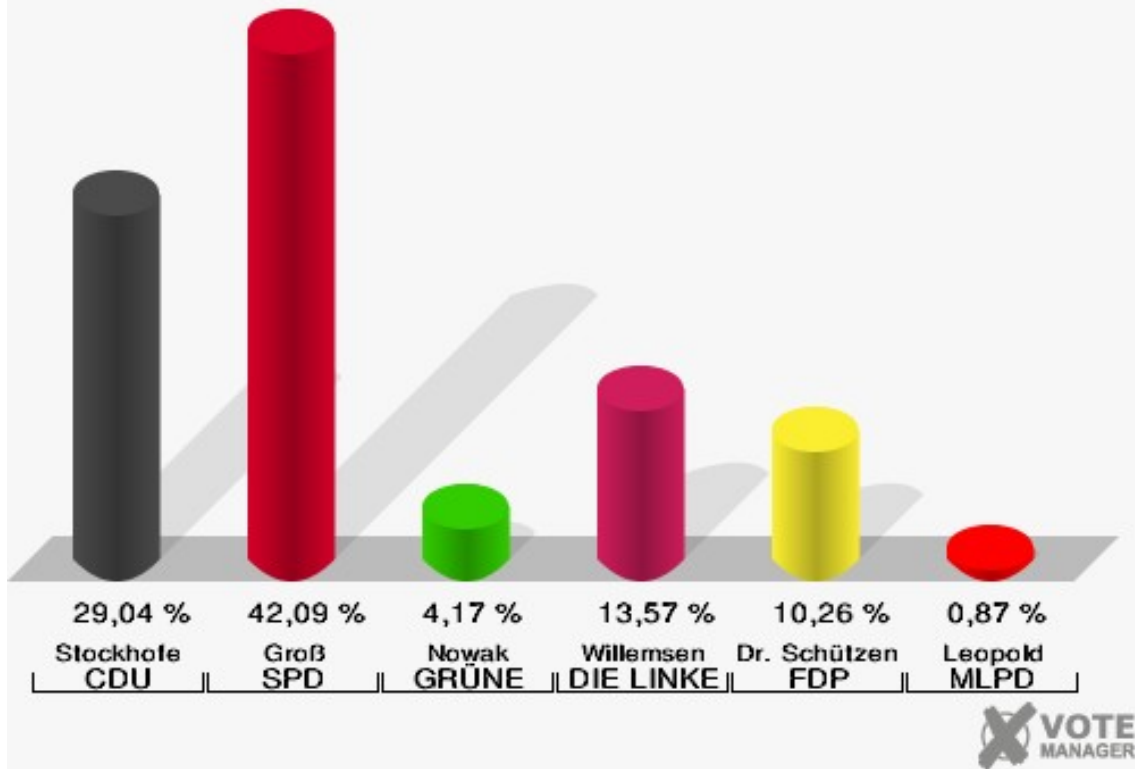

Stadt Datteln

Wahl zum Deutschen Bundestag 24.09.2017
Erststimmen 17.0 Meckinghover Schule