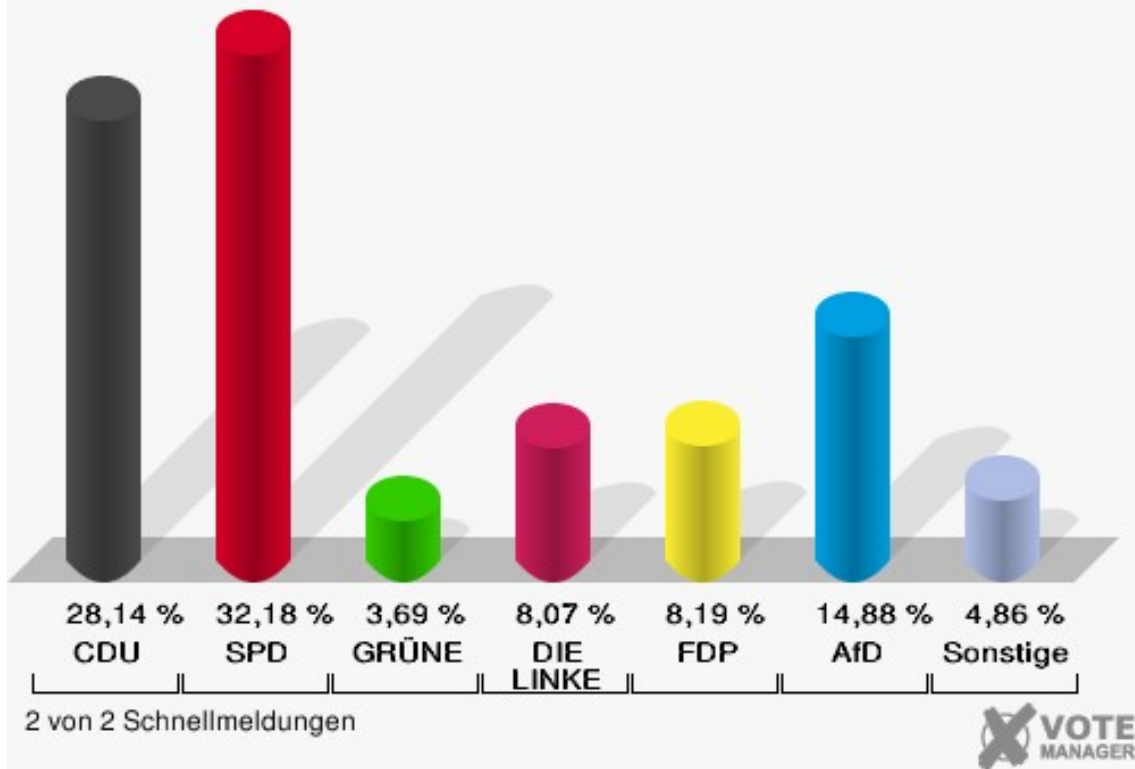

Stadt Datteln

Wahl zum Deutschen Bundestag 24.09.2017
Zweitstimmen Wahlbezirk 17 - Meckinghover Schule