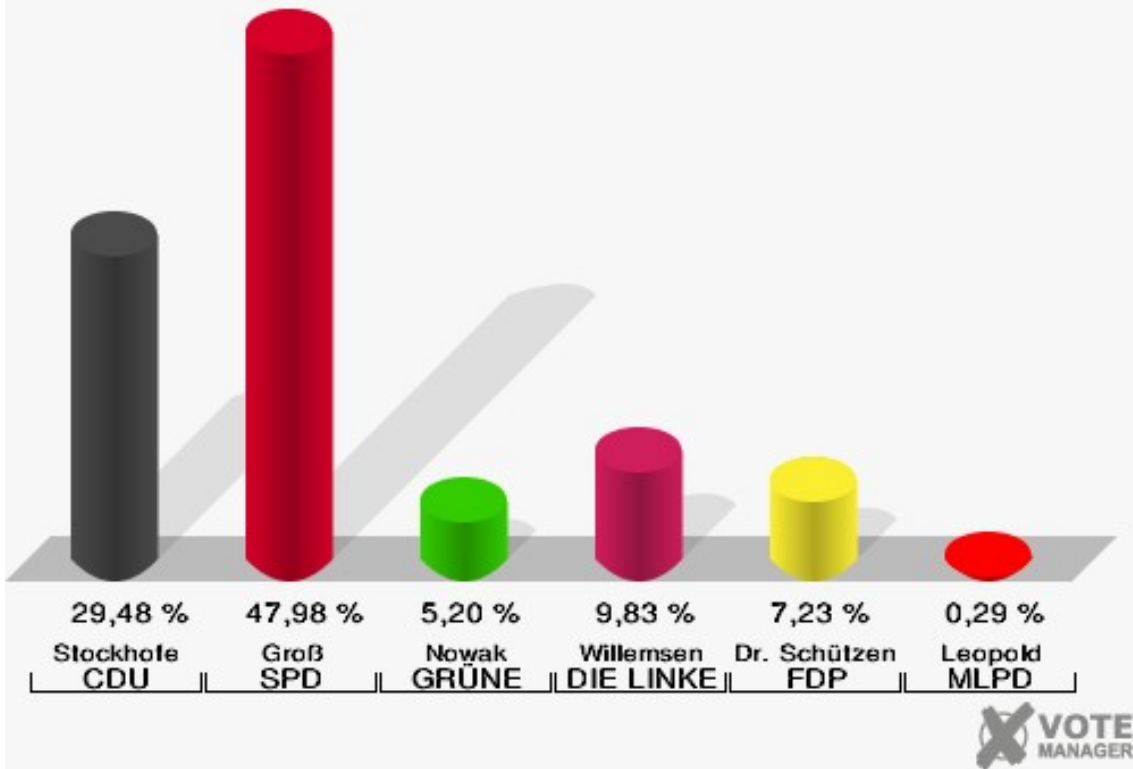

Stadt Datteln

Wahl zum Deutschen Bundestag 24.09.2017
Erststimmen Briefwahlbezirk 13