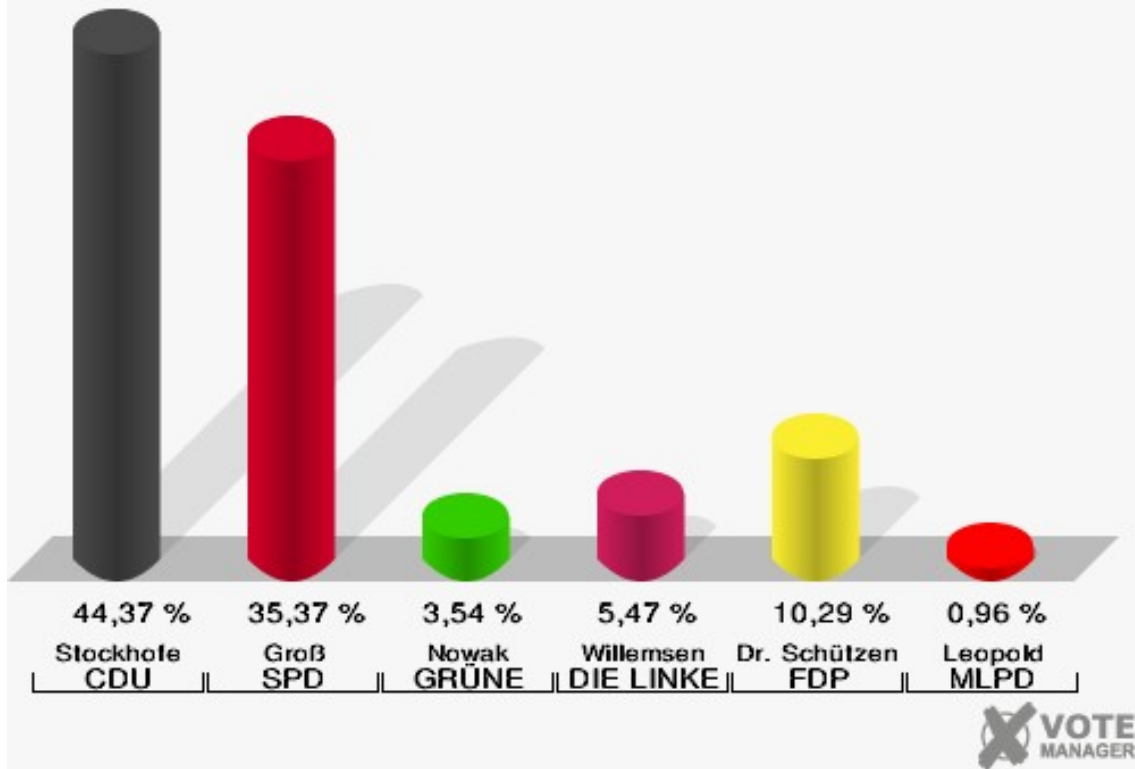

Stadt Datteln

Wahl zum Deutschen Bundestag 24.09.2017
Erststimmen Briefwahlbezirk 2