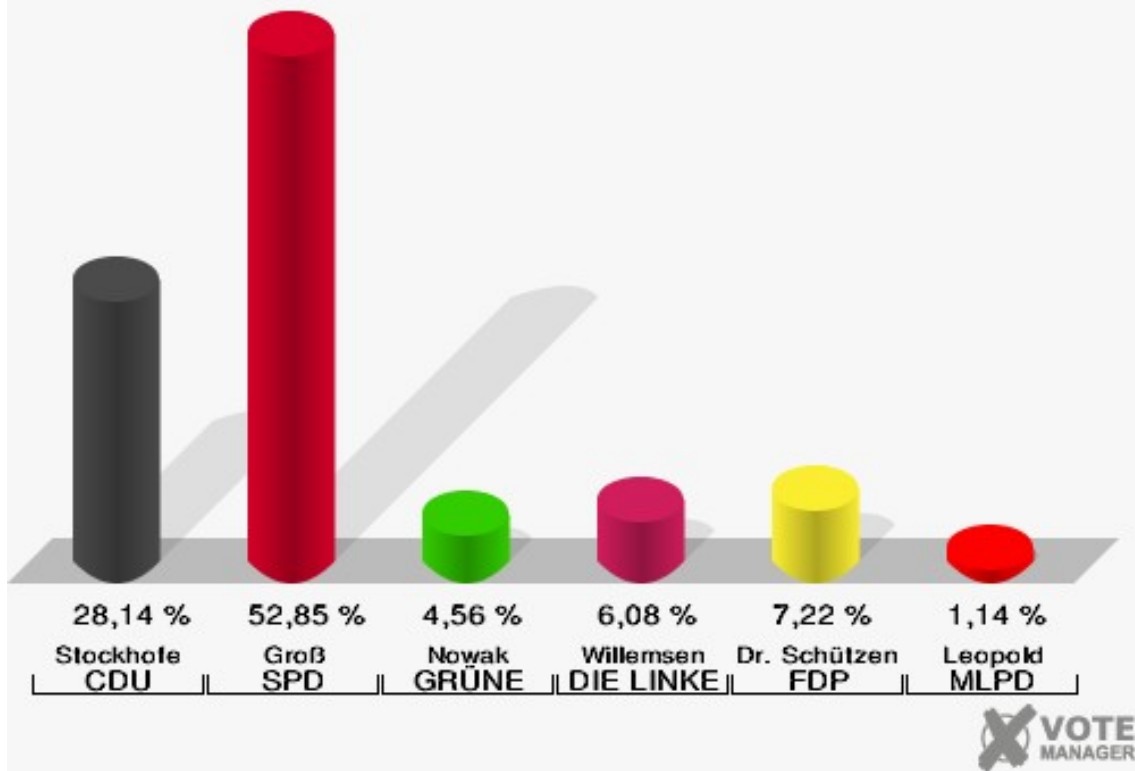

Stadt Datteln

Wahl zum Deutschen Bundestag 24.09.2017
Erststimmen Briefwahlbezirk 11