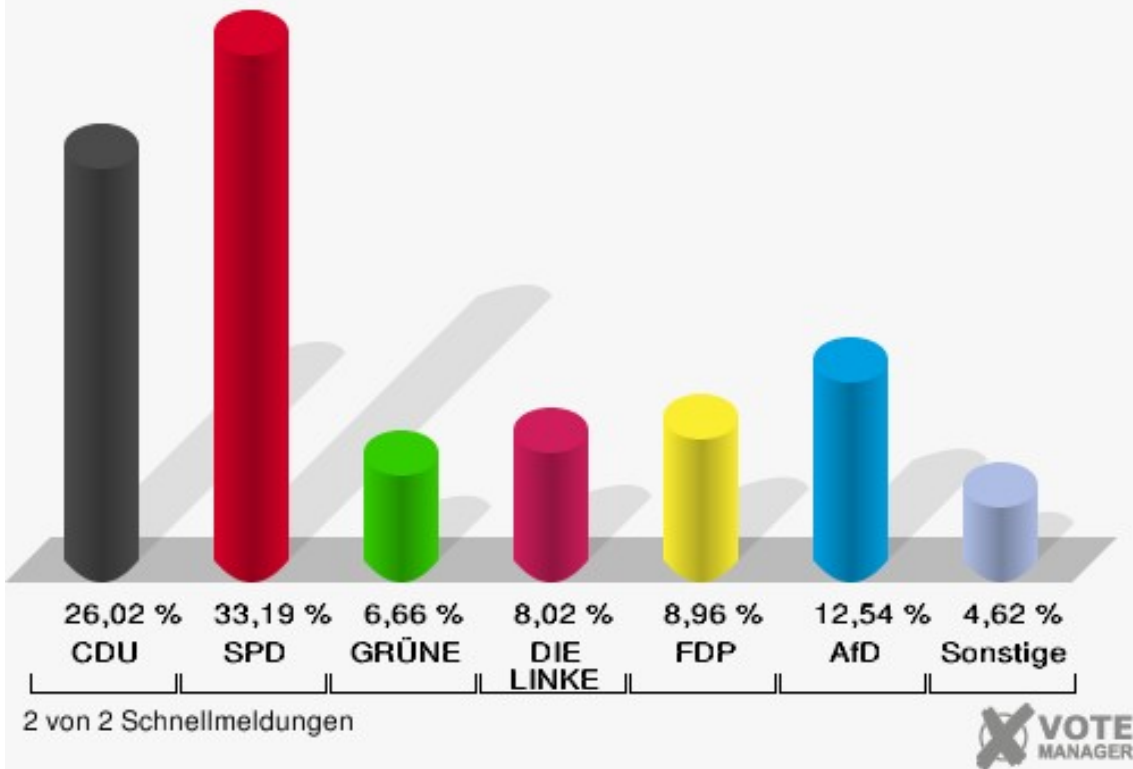

	Erststimmen		Zweitstimmen	
Wahlberechtigte	1.583		1.583	
Wähler	1.176	74,29 %	1.176	74,29 %
ungültige Stimmen	25	2,13 %	4	0,34 %
gültige Stimmen	1.151	97,87 %	1.172	99,66 %
Stockhofe, CDU	343	29,80 %	305	26,02 %
Groß, SPD	487	42,31 %	389	33,19 %
Nowak, GRÜNE	64	5,56 %	78	6,66 %
Willemsen, DIE LINKE	127	11,03 %	94	8,02 %
Dr. Schützendübel, FDP	118	10,25 %	105	8,96 %
AfD	---	---	147	12,54 %
PIRATEN	---	---	7	0,60 %
NPD	---	---	2	0,17 %
Die PARTEI	---	---	4	0,34 %
FREIE WÄHLER	---	---	6	0,51 %
Volksabstimmung	---	---	3	0,26 %
ÖDP	---	---	3	0,26 %
Leopold, MLPD	12	1,04 %	2	0,17 %
SGP	---	---	0	0,00 %
Allianz Deutscher Demokraten	---	---	2	0,17 %
BGE	---	---	0	0,00 %
DiB	---	---	1	0,09 %
DKP	---	---	0	0,00 %
DM	---	---	2	0,17 %
Die Humanisten	---	---	1	0,09 %
Gesundheitsforschung	---	---	0	0,00 %
Tierschutzpartei	---	---	19	1,62 %
V-Partei ³	---	---	2	0,17 %

Stadt Datteln

Wahl zum Deutschen Bundestag 24.09.2017
Erststimmen Wahlbezirk 4 - Vereinsheim Ruderverein

Stadt Datteln

Wahl zum Deutschen Bundestag 24.09.2017
Zweitstimmen Wahlbezirk 4 - Vereinsheim Ruderverein