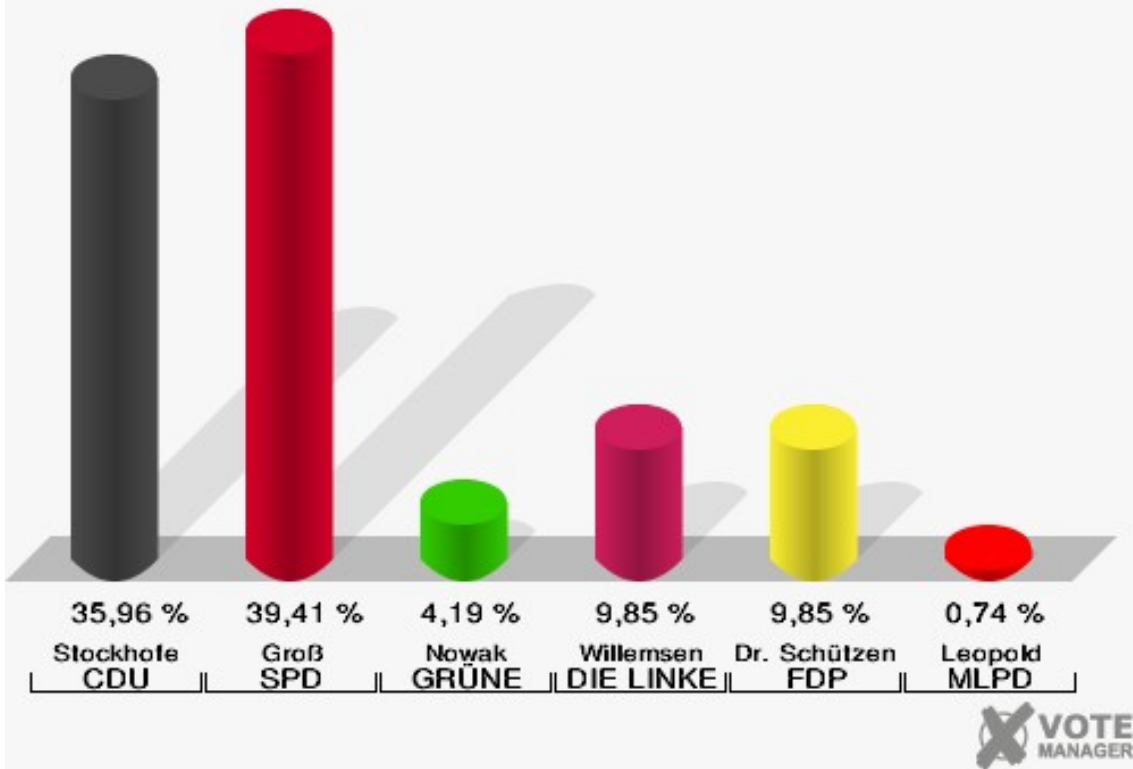

Stadt Datteln

Wahl zum Deutschen Bundestag 24.09.2017
Erststimmen Briefwahlbezirk 4