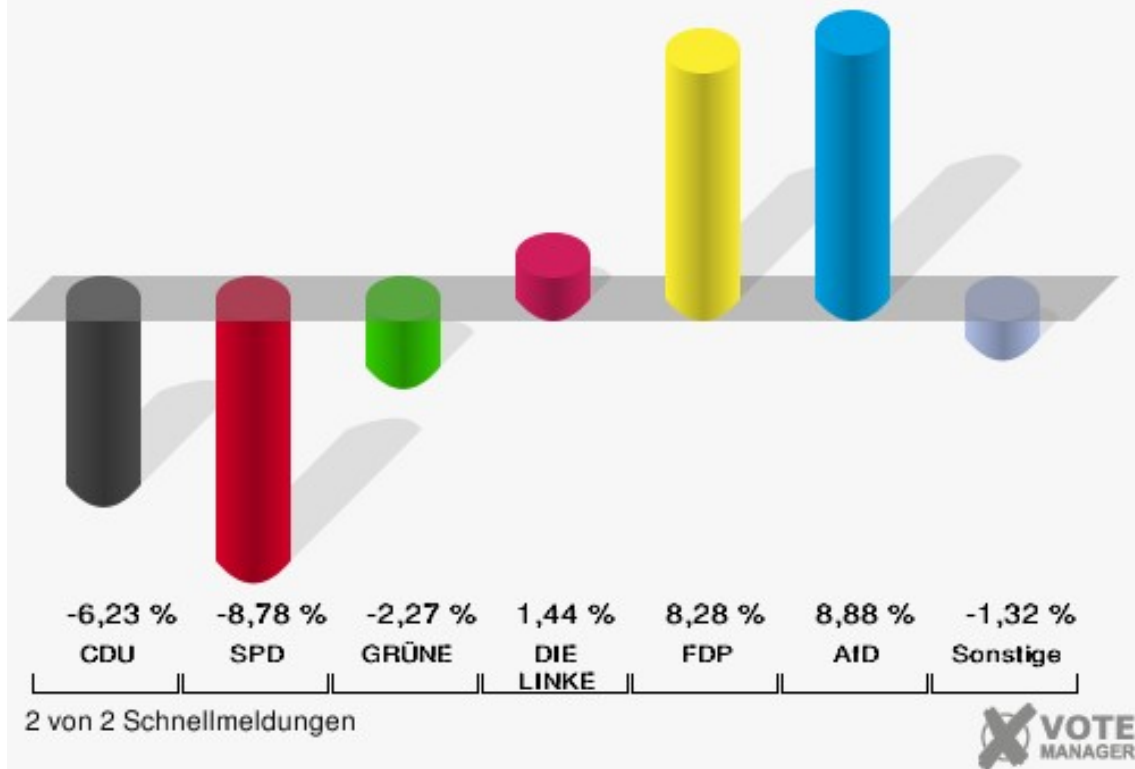

Stadt Datteln

Wahl zum Deutschen Bundestag 2017 - Wahl zum Deutschen Bundestag 2013
Zweitstimmen Gewinne und Verluste Wahlbezirk 12 - DP Comenius-Gymnasium