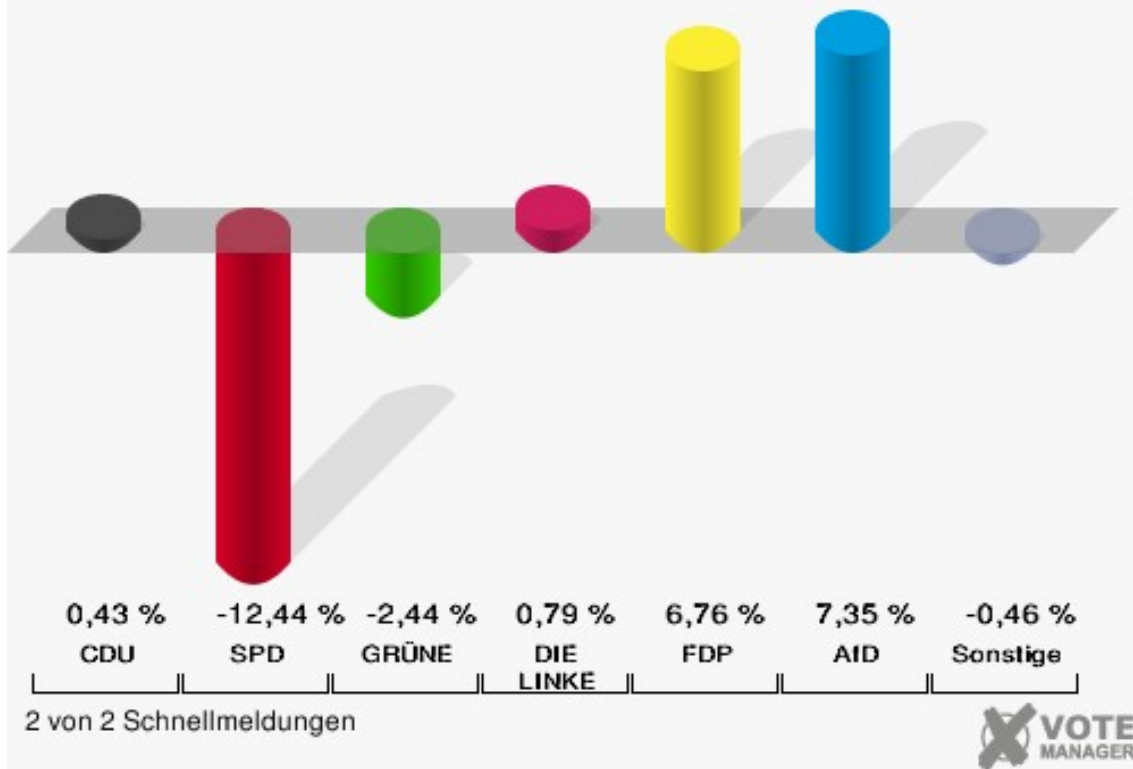

Stadt Datteln

Wahl zum Deutschen Bundestag 2017 - Wahl zum Deutschen Bundestag 2013
Zweitstimmen Gewinne und Verluste Wahlbezirk 11 - DP Comenius-Gymnasium