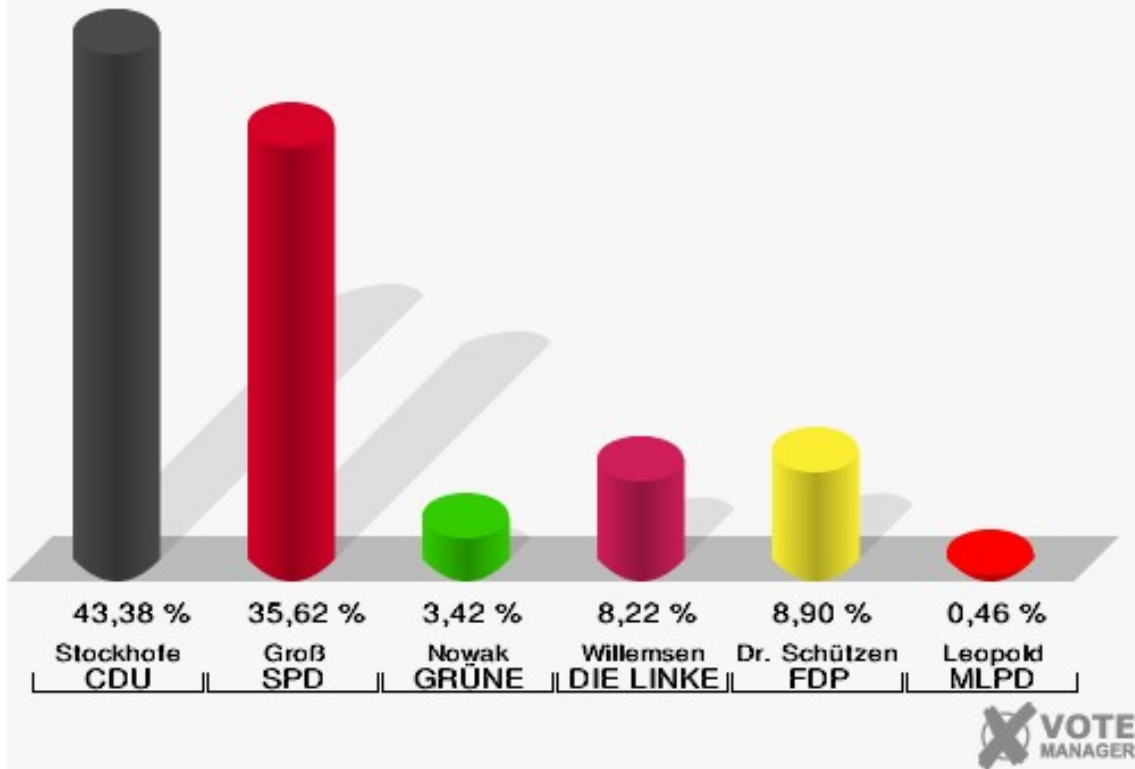

Stadt Datteln

Wahl zum Deutschen Bundestag 24.09.2017
Erststimmen Briefwahlbezirk 3