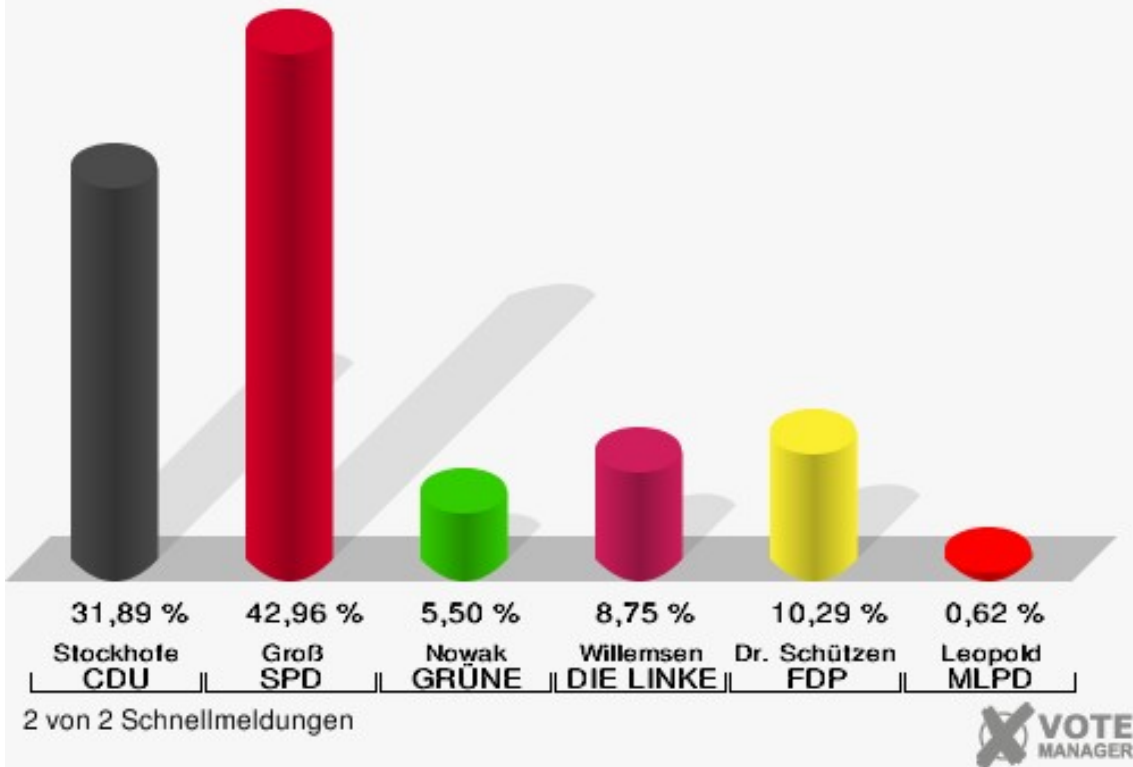

Stadt Datteln

Wahl zum Deutschen Bundestag 24.09.2017
Erststimmen Wahlbezirk 6 - Hauptschule Hachhausen