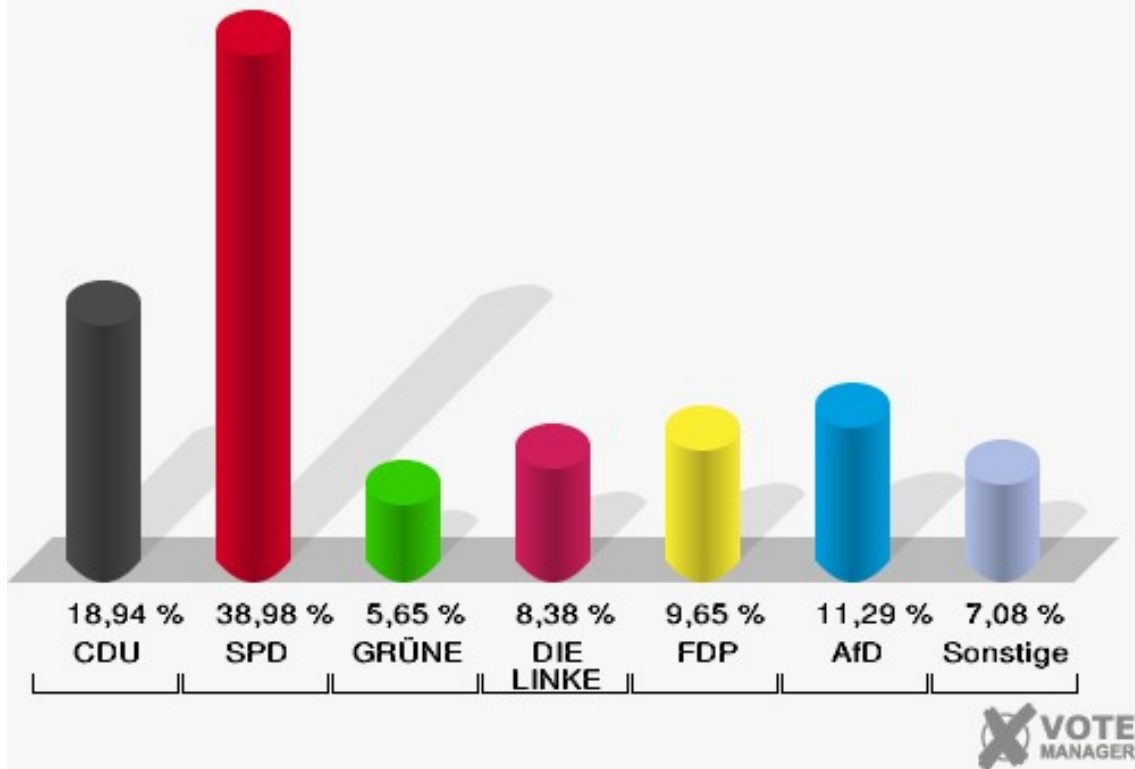

Stadt Datteln

Wahl zum Deutschen Bundestag 24.09.2017
Zweitstimmen 11.0 DP Comenius-Gymnasium