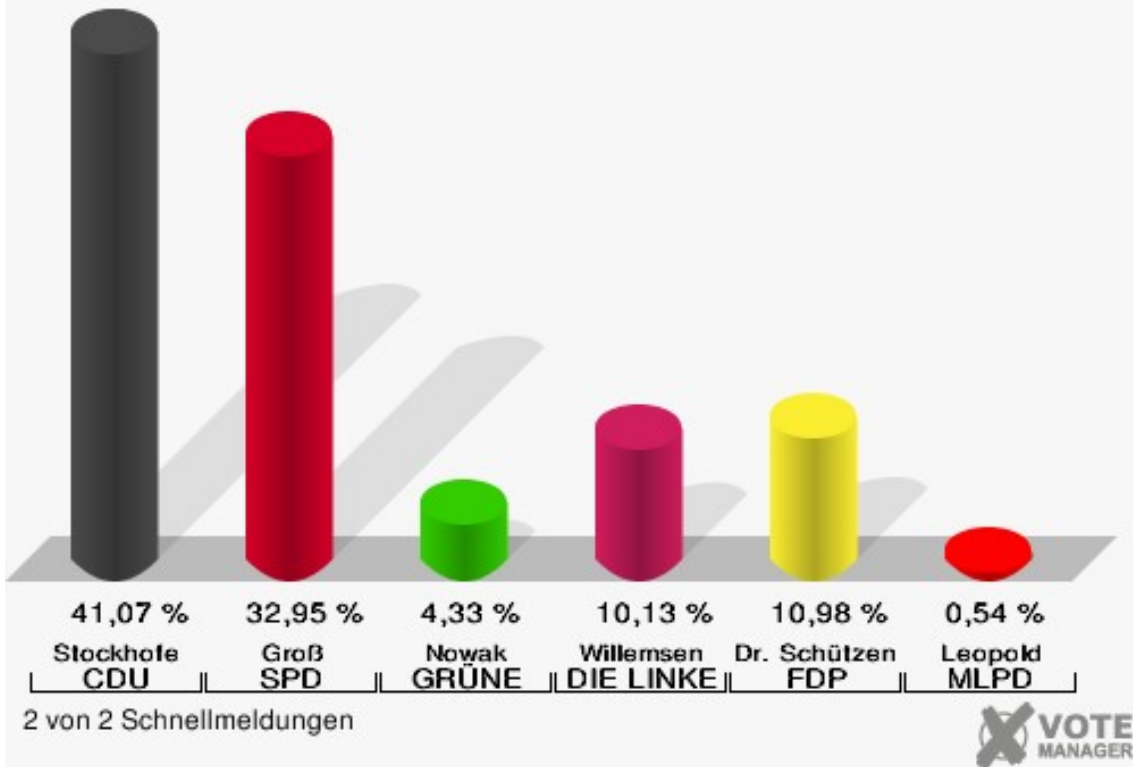

Stadt Datteln

Wahl zum Deutschen Bundestag 24.09.2017
Erststimmen Wahlbezirk 5 - Lohschule