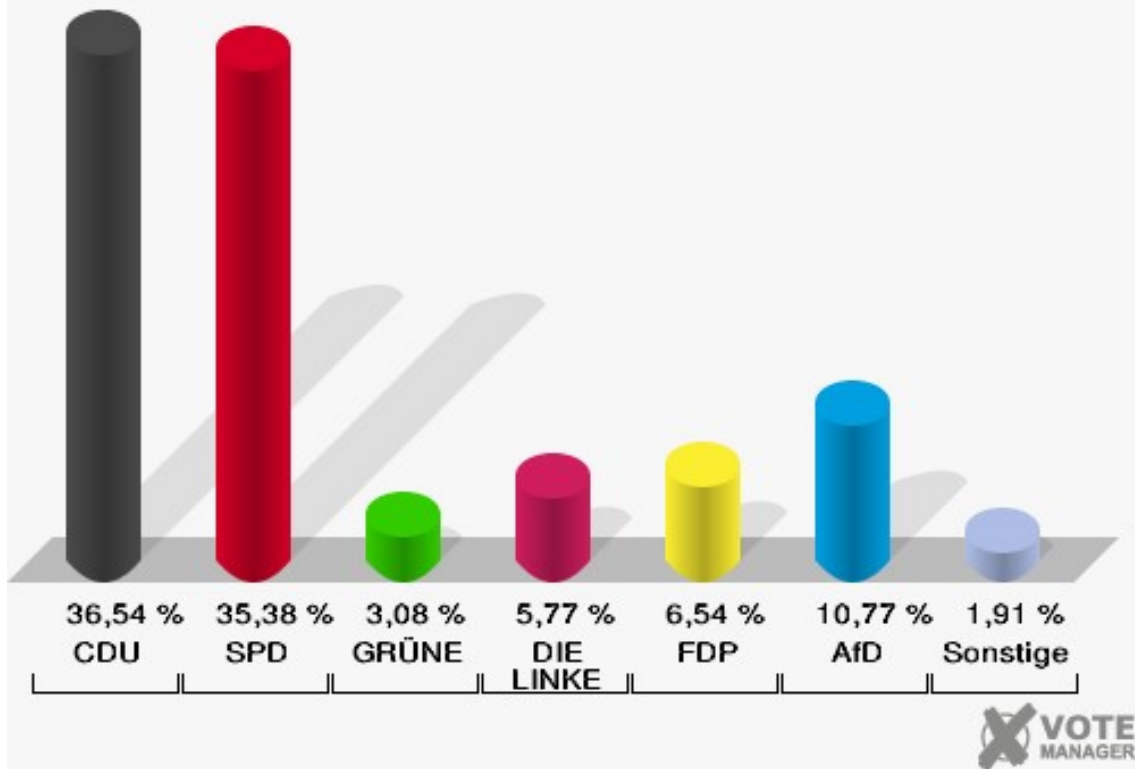

Stadt Datteln

Wahl zum Deutschen Bundestag 24.09.2017
Zweitstimmen Briefwahlbezirk 17