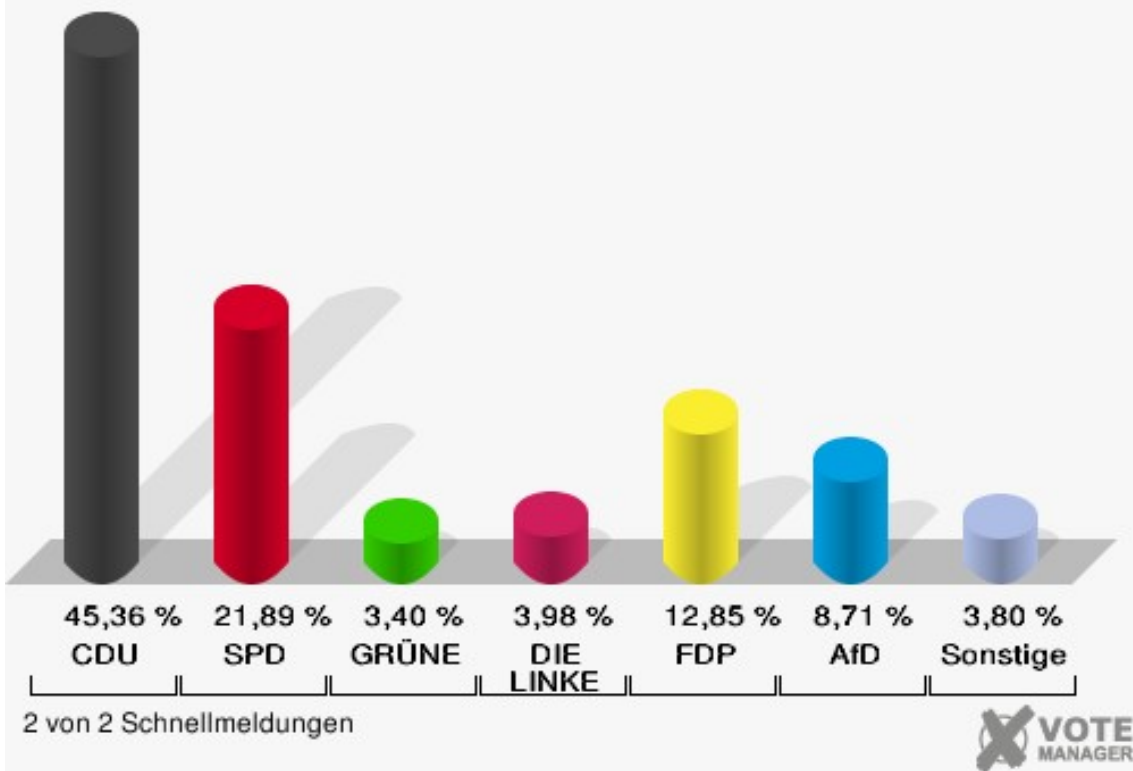

Wahlbezirk 1 - Gaststätte Lippehof

	Erststimmen		Zweitstimmen	
Wahlberechtigte	1.525		1.525	
Wähler	1.218	79,87 %	1.218	79,87 %
ungültige Stimmen	27	2,22 %	12	0,99 %
gültige Stimmen	1.191	97,78 %	1.206	99,01 %
Stockhofe, CDU	653	54,83 %	547	45,36 %
Groß, SPD	301	25,27 %	264	21,89 %
Nowak, GRÜNE	53	4,45 %	41	3,40 %
Willemsen, DIE LINKE	61	5,12 %	48	3,98 %
Dr. Schützendübel, FDP	109	9,15 %	155	12,85 %
AfD	---	---	105	8,71 %
PIRATEN	---	---	7	0,58 %
NPD	---	---	2	0,17 %
Die PARTEI	---	---	14	1,16 %
FREIE WÄHLER	---	---	3	0,25 %
Volksabstimmung	---	---	1	0,08 %
ÖDP	---	---	1	0,08 %
Leopold, MLPD	14	1,18 %	0	0,00 %
SGP	---	---	0	0,00 %
Allianz Deutscher Demokraten	---	---	3	0,25 %
BGE	---	---	1	0,08 %
DiB	---	---	1	0,08 %
DKP	---	---	0	0,00 %
DM	---	---	1	0,08 %
Die Humanisten	---	---	0	0,00 %
Gesundheitsforschung	---	---	1	0,08 %
Tierschutzpartei	---	---	11	0,91 %
V-Partei ³	---	---	0	0,00 %

Stadt Datteln

Wahl zum Deutschen Bundestag 24.09.2017
Erststimmen Wahlbezirk 1 - Gaststätte Lippehof

Stadt Datteln

Wahl zum Deutschen Bundestag 24.09.2017
Zweitstimmen Wahlbezirk 1 - Gaststätte Lippehof

Stadt Datteln

Wahl zum Deutschen Bundestag 2017 - Wahl zum Deutschen Bundestag 2013
Erststimmen Gewinne und Verluste Wahlbezirk 1 - Gaststätte Lippehof

Stadt Datteln

Wahl zum Deutschen Bundestag 2017 - Wahl zum Deutschen Bundestag 2013
Zweitstimmen Gewinne und Verluste Wahlbezirk 1 - Gaststätte Lippehof