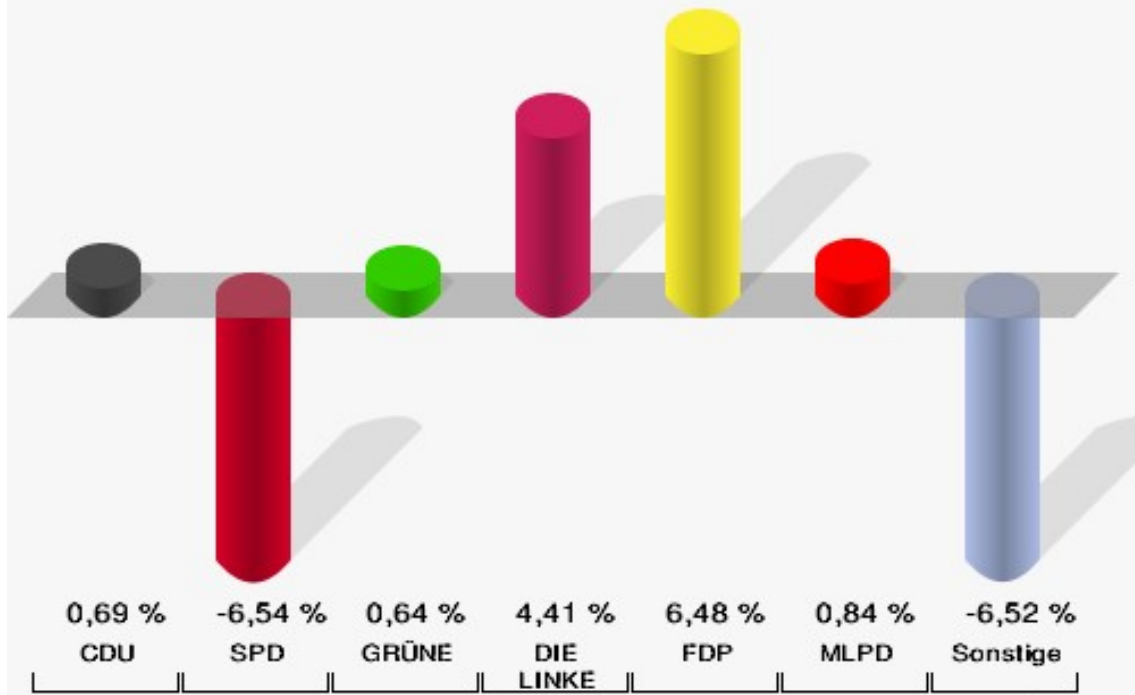

Stadt Datteln

Wahl zum Deutschen Bundestag 2017 - Wahl zum Deutschen Bundestag 2013
Erststimmen Gewinne und Verluste Wahlbezirk 10 - DP Comenius-Gymnasium

2 von 2 Schnellmeldungen

Stadt Datteln

Wahl zum Deutschen Bundestag 2017 - Wahl zum Deutschen Bundestag 2013
Zweitstimmen Gewinne und Verluste Wahlbezirk 10 - DP Comenius-Gymnasium