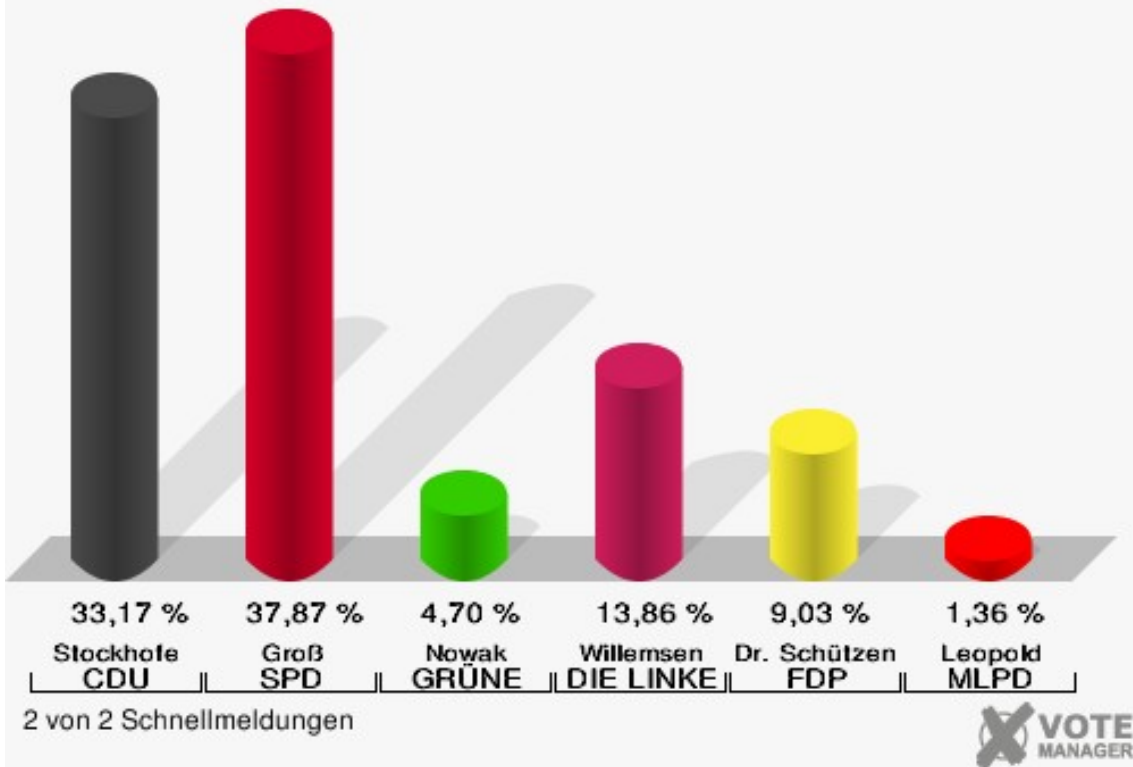

Stadt Datteln

Wahl zum Deutschen Bundestag 24.09.2017
Erststimmen Wahlbezirk 18 - AWO-Kindertagesstätte