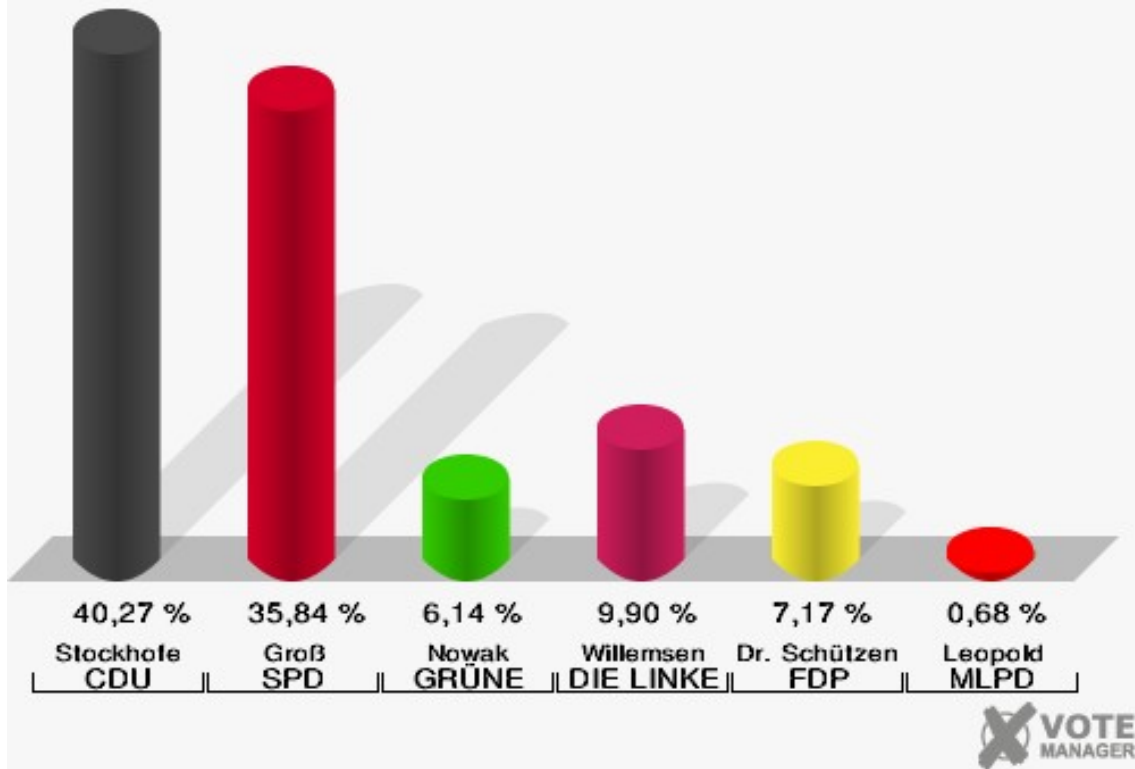

Stadt Datteln

Wahl zum Deutschen Bundestag 24.09.2017
Erststimmen Briefwahlbezirk 8