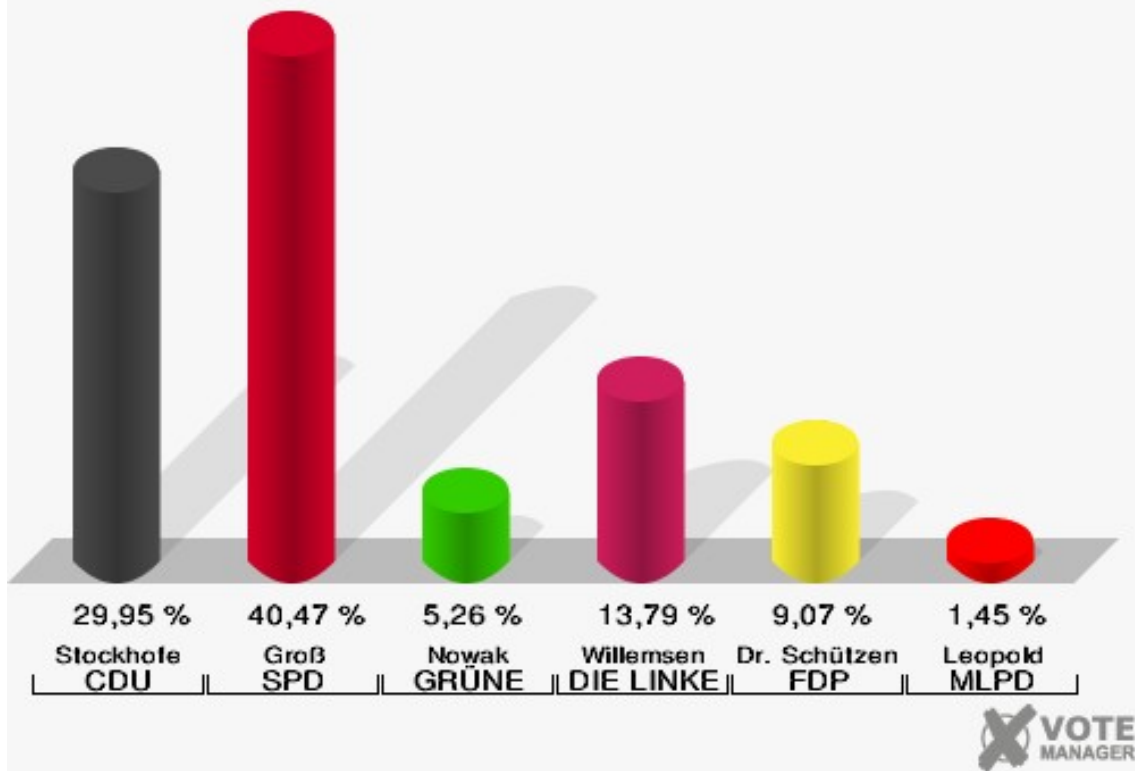

Stadt Datteln

Wahl zum Deutschen Bundestag 24.09.2017
Erststimmen 18.0 AWO-Kindertagesstätte