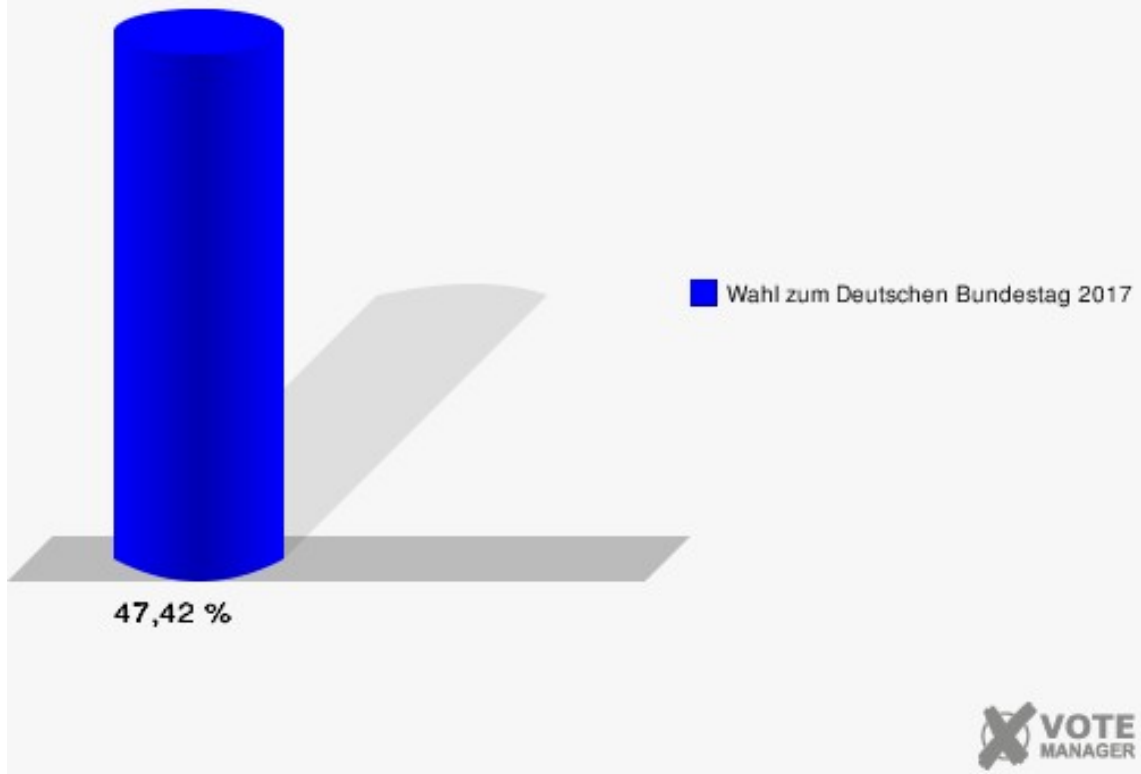

Stadt Datteln

Wahl zum Deutschen Bundestag 24.09.2017
Erststimmen 13.0 Gustav-Adolf-Schule

Stadt Datteln

Wahl zum Deutschen Bundestag 24.09.2017
Zweitstimmen 13.0 Gustav-Adolf-Schule

Stadt Datteln

Wahl zum Deutschen Bundestag 24.09.2017
Wahlbeteiligung 13.0 Gustav-Adolf-Schule