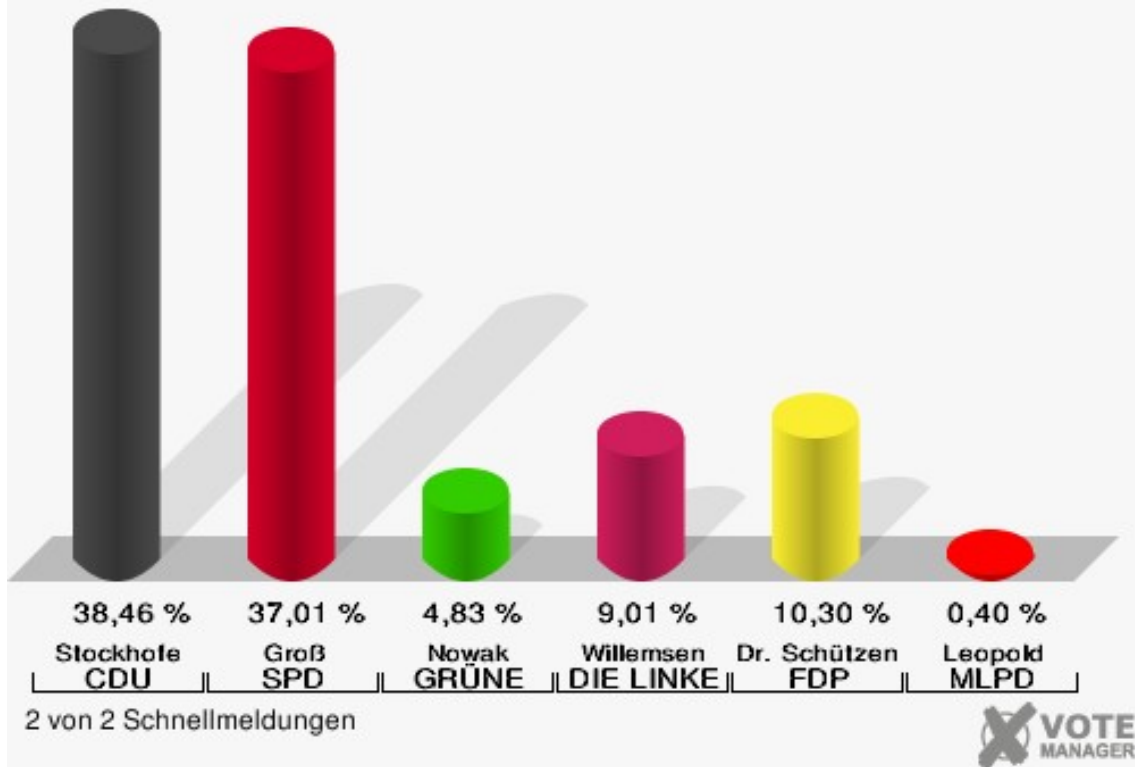

Stadt Datteln

Wahl zum Deutschen Bundestag 24.09.2017
Erststimmen Wahlbezirk 3 - Albert-Schweitzer-Schule