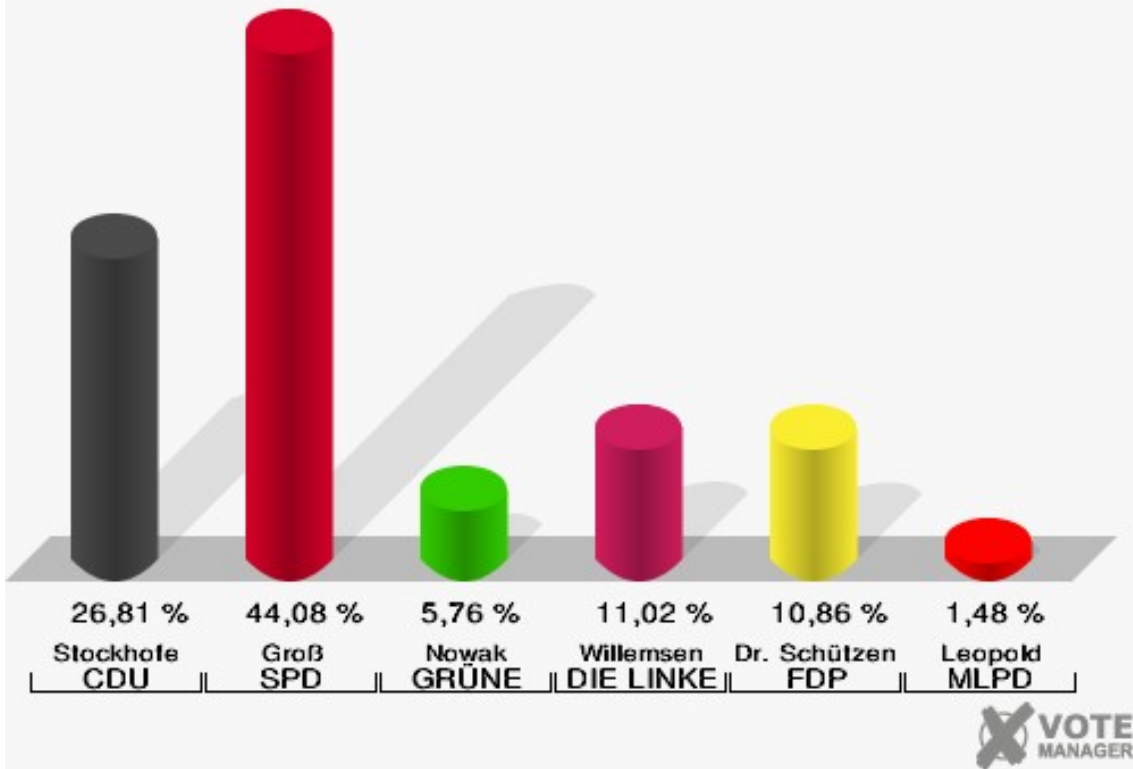

Stadt Datteln

Wahl zum Deutschen Bundestag 24.09.2017
Erststimmen 13.0 Gustav-Adolf-Schule