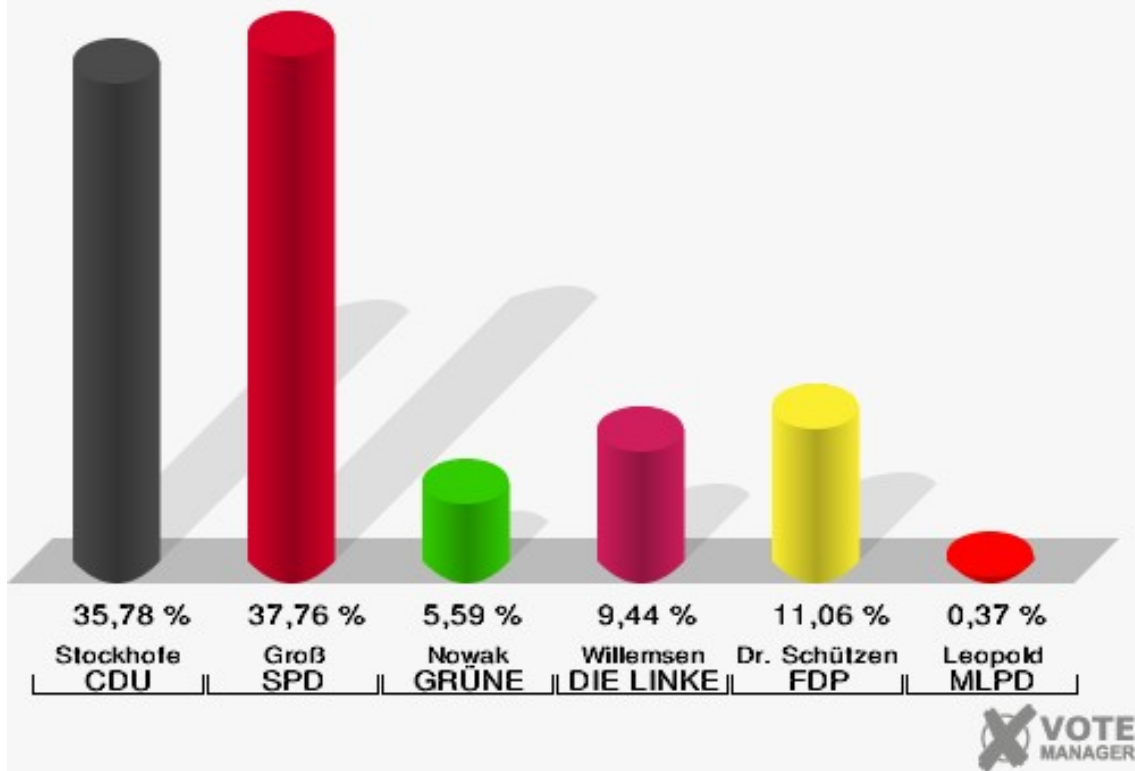

Stadt Datteln

Wahl zum Deutschen Bundestag 24.09.2017
Erststimmen 3.0 Albert-Schweitzer-Schule