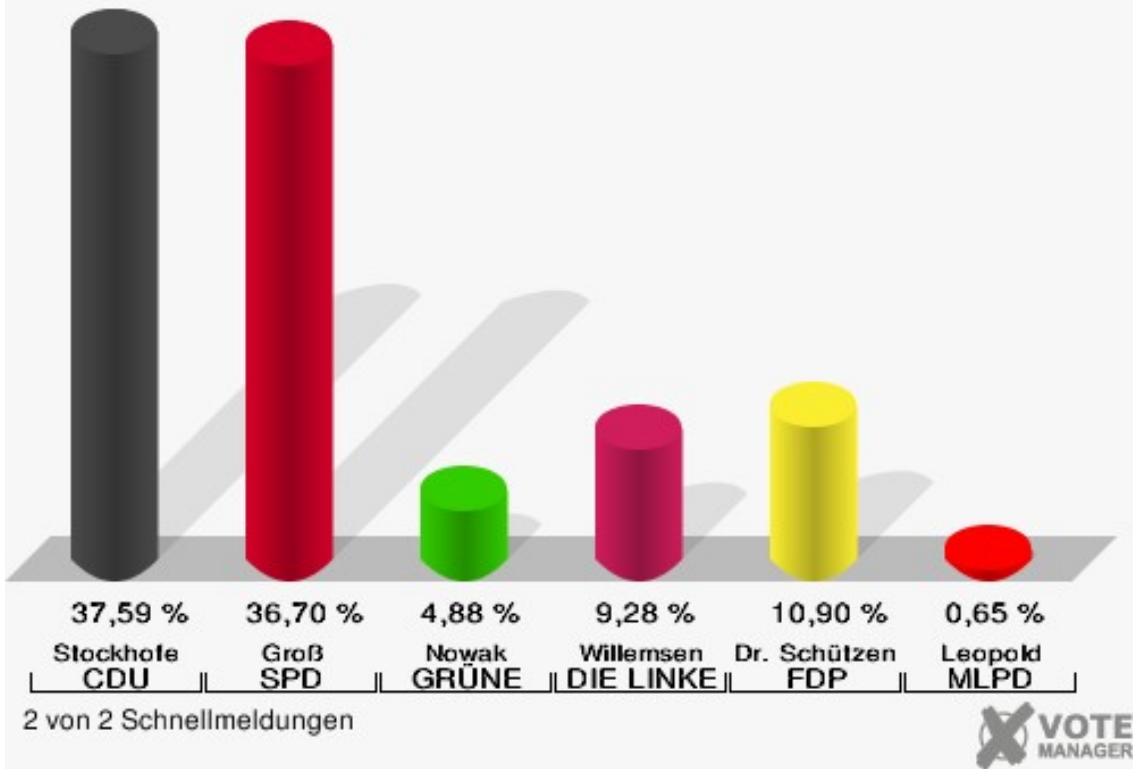

Stadt Datteln

Wahl zum Deutschen Bundestag 24.09.2017
Erststimmen Wahlbezirk 9 - Hauptschule Hachhausen