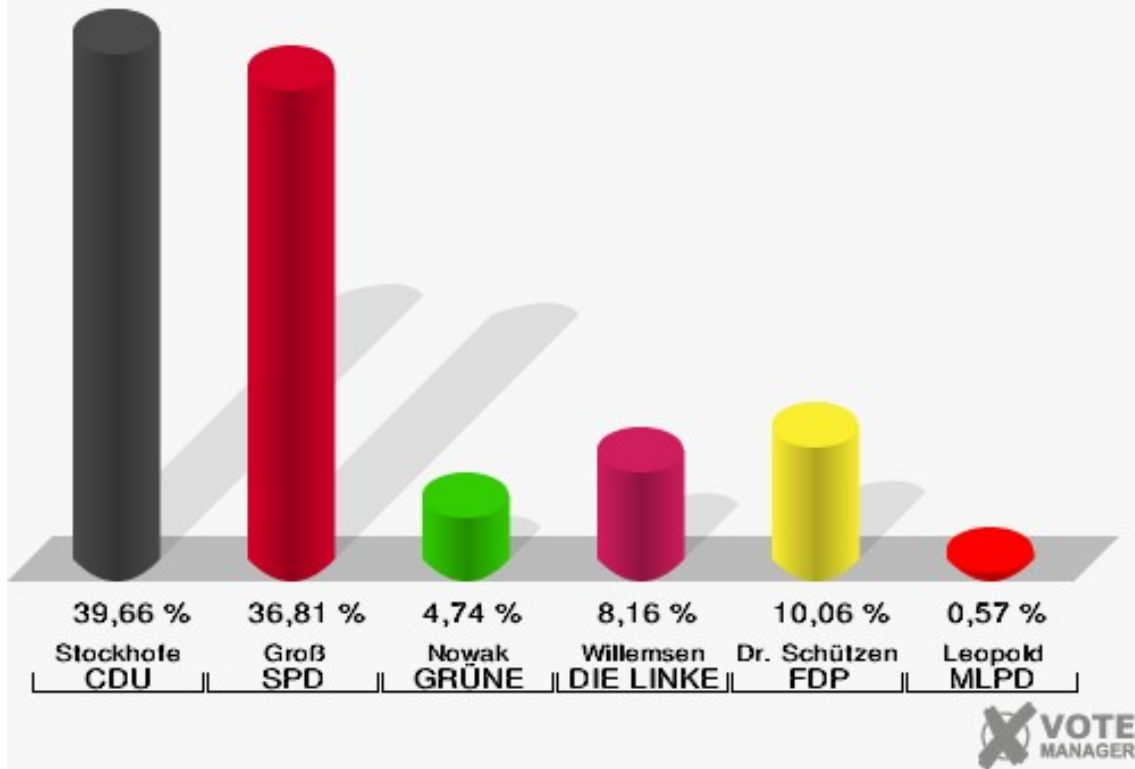

Stadt Datteln

Wahl zum Deutschen Bundestag 24.09.2017
Erststimmen Briefwahlbezirk 7