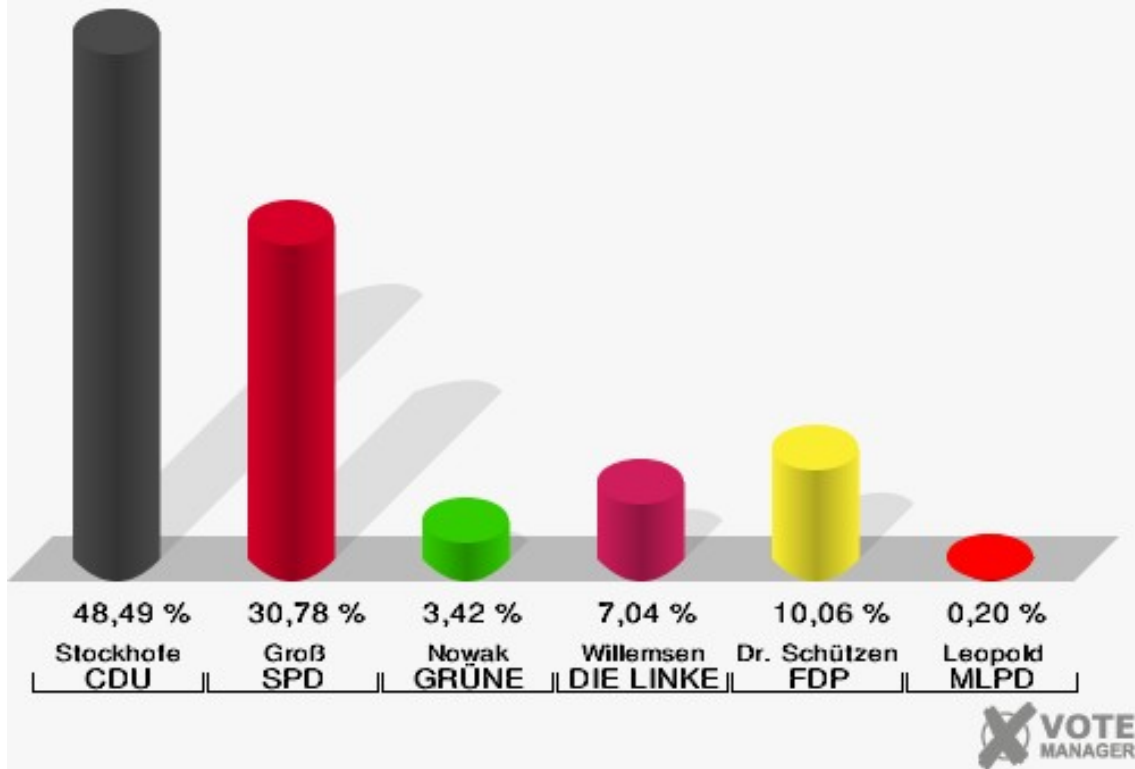

Stadt Datteln

Wahl zum Deutschen Bundestag 24.09.2017
Erststimmen Briefwahlbezirk 5