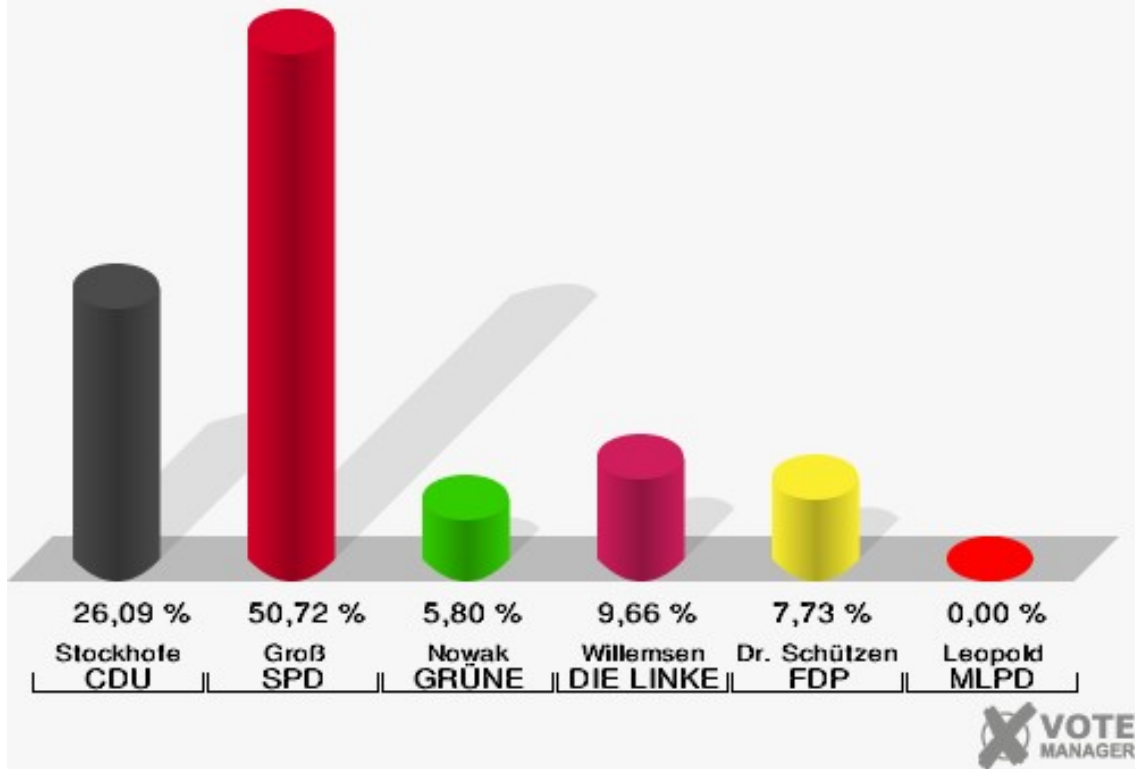

Stadt Datteln

Wahl zum Deutschen Bundestag 24.09.2017
Erststimmen Briefwahlbezirk 15