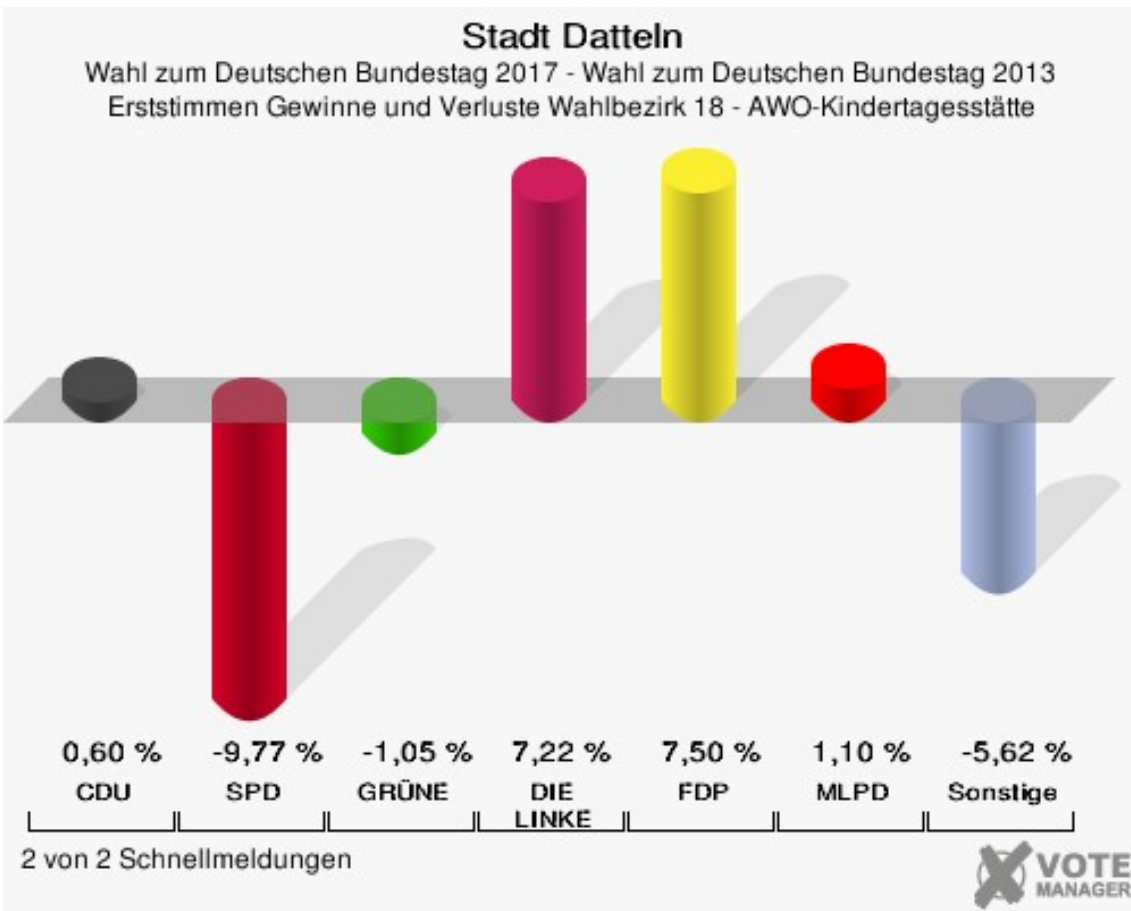

Stadt Datteln

Wahl zum Deutschen Bundestag 24.09.2017
Erststimmen Wahlbezirk 18 - AWO-Kindertagesstätte

Stadt Datteln

Wahl zum Deutschen Bundestag 24.09.2017
Zweitstimmen Wahlbezirk 18 - AWO-Kindertagesstätte