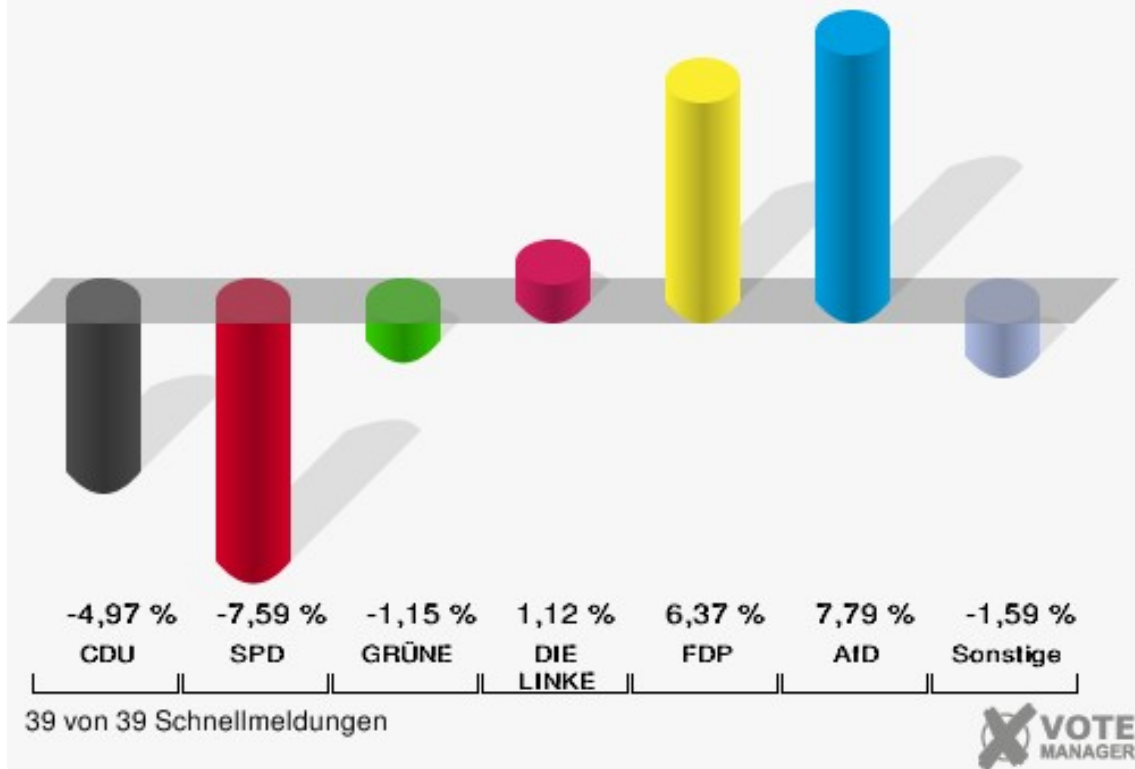

Wahl zum Deutschen Bundestag

Stadt Datteln

	Erststimmen		Zweitstimmen	
Wahlberechtigte	26.685		26.685	
Wähler	19.366	72,57 %	19.366	72,57 %
ungültige Stimmen	621	3,21 %	175	0,90 %
gültige Stimmen	18.745	96,79 %	19.191	99,10 %
Stockhofe, CDU	6.495	34,65 %	5.704	29,72 %
Groß, SPD	7.439	39,69 %	6.102	31,80 %
Nowak, GRÜNE	924	4,93 %	936	4,88 %
Willemsen, DIE LINKE	1.877	10,01 %	1.410	7,35 %
Dr. Schützendübel, FDP	1.836	9,79 %	1.910	9,95 %
AfD	---	---	2.294	11,95 %
PIRATEN	---	---	94	0,49 %
NPD	---	---	59	0,31 %
Die PARTEI	---	---	138	0,72 %
FREIE WÄHLER	---	---	47	0,24 %
Volksabstimmung	---	---	31	0,16 %
ÖDP	---	---	21	0,11 %
Leopold, MLPD	174	0,93 %	18	0,09 %
SGP	---	---	2	0,01 %
Allianz Deutscher Demokraten	---	---	168	0,88 %
BGE	---	---	12	0,06 %
DiB	---	---	9	0,05 %
DKP	---	---	3	0,02 %
DM	---	---	19	0,10 %
Die Humanisten	---	---	7	0,04 %
Gesundheitsforschung	---	---	18	0,09 %
Tierschutzpartei	---	---	173	0,90 %
V-Partei ³	---	---	16	0,08 %

Stadt Datteln

Wahl zum Deutschen Bundestag 2017 - Wahl zum Deutschen Bundestag 2013
Erststimmen Gewinne und Verluste Gesamtergebnis

Stadt Datteln

Wahl zum Deutschen Bundestag 2017 - Wahl zum Deutschen Bundestag 2013
Zweitstimmen Gewinne und Verluste Gesamtergebnis