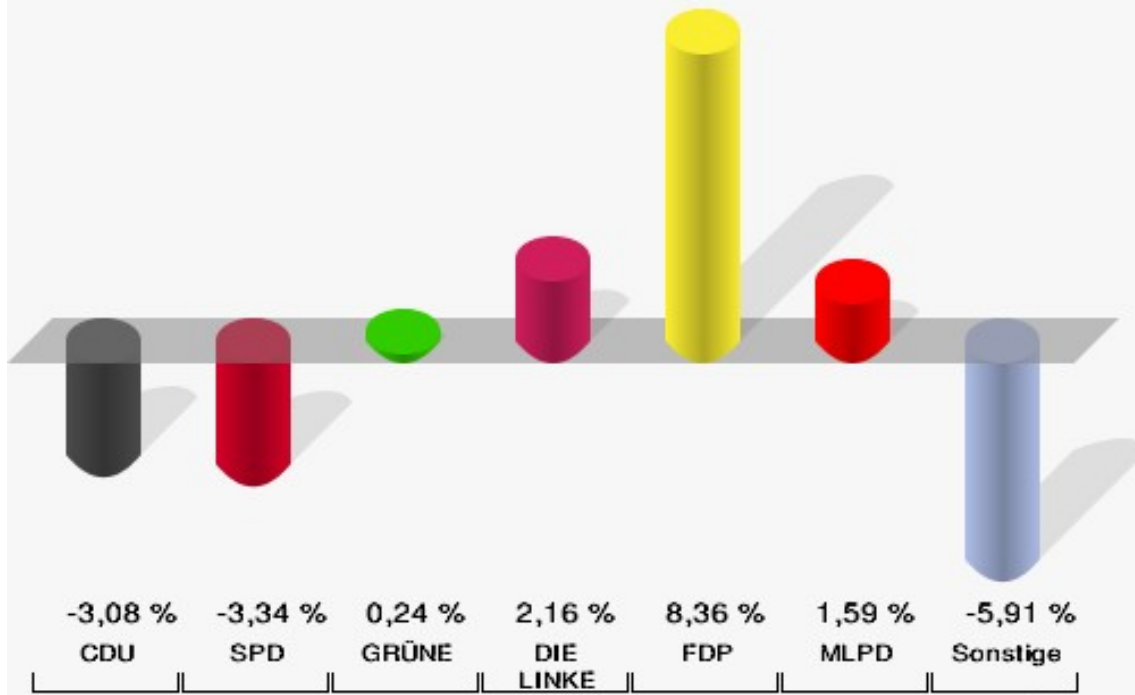

Stadt Datteln

Wahl zum Deutschen Bundestag 24.09.2017
Erststimmen Wahlbezirk 8 - Stadtbücherei

Stadt Datteln

Wahl zum Deutschen Bundestag 24.09.2017
Zweitstimmen Wahlbezirk 8 - Stadtbücherei

Stadt Datteln

Wahl zum Deutschen Bundestag 2017 - Wahl zum Deutschen Bundestag 2013
Erststimmen Gewinne und Verluste Wahlbezirk 8 - Stadtbücherei

2 von 2 Schnellmeldungen

Stadt Datteln

Wahl zum Deutschen Bundestag 2017 - Wahl zum Deutschen Bundestag 2013
Zweitstimmen Gewinne und Verluste Wahlbezirk 8 - Stadtbücherei