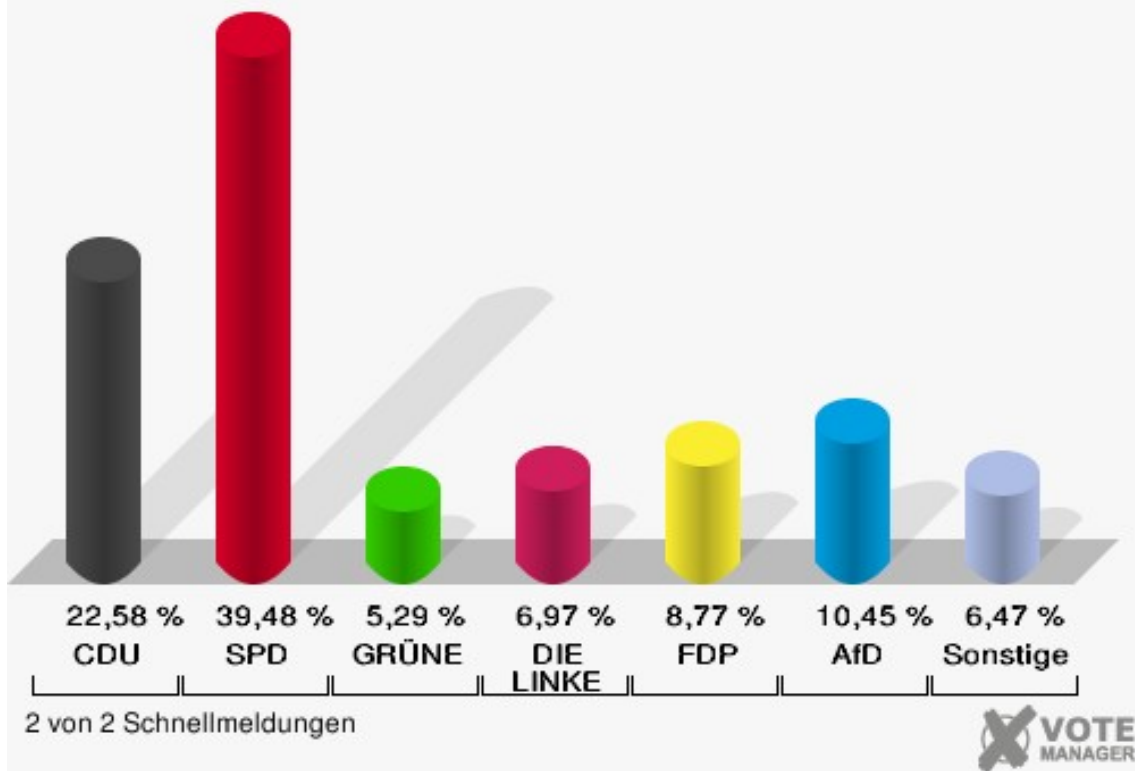

Stadt Datteln

Wahl zum Deutschen Bundestag 24.09.2017
Erststimmen Wahlbezirk 14 - Ida-Noll-Zentrum

Stadt Datteln

Wahl zum Deutschen Bundestag 24.09.2017
Zweitstimmen Wahlbezirk 14 - Ida-Noll-Zentrum

Stadt Datteln
Wahl zum Deutschen Bundestag 24.09.2017
Erststimmen Gewinne und Verluste Wahlbezirk 14 - Ida-Noll-Zentrum