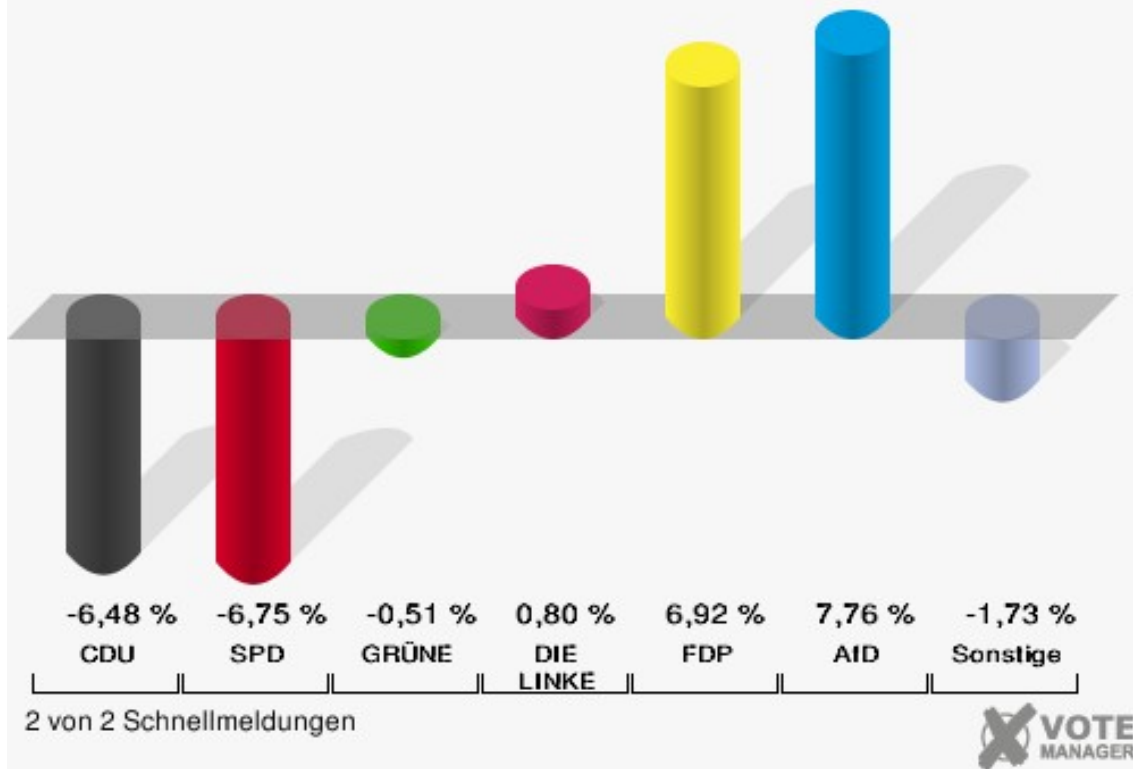

Stadt Datteln

Wahl zum Deutschen Bundestag 24.09.2017
Erststimmen Wahlbezirk 5 - Lohschule

Stadt Datteln

Wahl zum Deutschen Bundestag 24.09.2017
Zweitstimmen Wahlbezirk 5 - Lohschule

Stadt Datteln

Wahl zum Deutschen Bundestag 2017 - Wahl zum Deutschen Bundestag 2013
Erststimmen Gewinne und Verluste Wahlbezirk 5 - Lohschule

Stadt Datteln

Wahl zum Deutschen Bundestag 2017 - Wahl zum Deutschen Bundestag 2013
Zweitstimmen Gewinne und Verluste Wahlbezirk 5 - Lohschule

Stadt Datteln
Wahl zum Deutschen Bundestag 24.09.2017
Erststimmen Gewinne und Verluste Wahlbezirk 5 - Lohschule