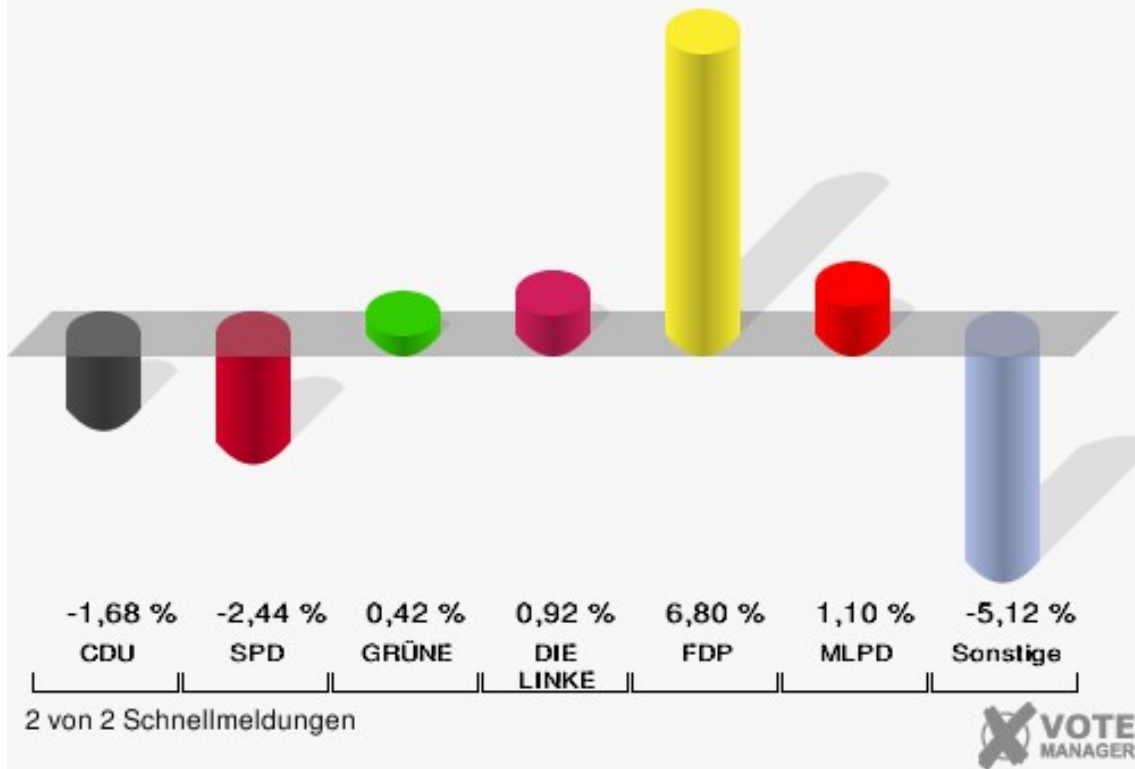

Wahlbezirk 1 - Gaststätte Lippehof

	Erststimmen		Zweitstimmen	
Wahlberechtigte	1.525		1.525	
Wähler	1.218	79,87 %	1.218	79,87 %
ungültige Stimmen	27	2,22 %	12	0,99 %
gültige Stimmen	1.191	97,78 %	1.206	99,01 %
Stockhofe, CDU	653	54,83 %	547	45,36 %
Groß, SPD	301	25,27 %	264	21,89 %
Nowak, GRÜNE	53	4,45 %	41	3,40 %
Willemsen, DIE LINKE	61	5,12 %	48	3,98 %
Dr. Schützendübel, FDP	109	9,15 %	155	12,85 %
AfD	---	---	105	8,71 %
PIRATEN	---	---	7	0,58 %
NPD	---	---	2	0,17 %
Die PARTEI	---	---	14	1,16 %
FREIE WÄHLER	---	---	3	0,25 %
Volksabstimmung	---	---	1	0,08 %
ÖDP	---	---	1	0,08 %
Leopold, MLPD	14	1,18 %	0	0,00 %
SGP	---	---	0	0,00 %
Allianz Deutscher Demokraten	---	---	3	0,25 %
BGE	---	---	1	0,08 %
DiB	---	---	1	0,08 %
DKP	---	---	0	0,00 %
DM	---	---	1	0,08 %
Die Humanisten	---	---	0	0,00 %
Gesundheitsforschung	---	---	1	0,08 %
Tierschutzpartei	---	---	11	0,91 %
V-Partei ³	---	---	0	0,00 %

Stadt Datteln

Wahl zum Deutschen Bundestag 24.09.2017
Erststimmen Wahlbezirk 1 - Gaststätte Lippehof

Stadt Datteln

Wahl zum Deutschen Bundestag 24.09.2017
Zweitstimmen Wahlbezirk 1 - Gaststätte Lippehof

Stadt Datteln

Wahl zum Deutschen Bundestag 2017 - Wahl zum Deutschen Bundestag 2013
Erststimmen Gewinne und Verluste Wahlbezirk 1 - Gaststätte Lippehof

Stadt Datteln

Wahl zum Deutschen Bundestag 2017 - Wahl zum Deutschen Bundestag 2013
Zweitstimmen Gewinne und Verluste Wahlbezirk 1 - Gaststätte Lippehof