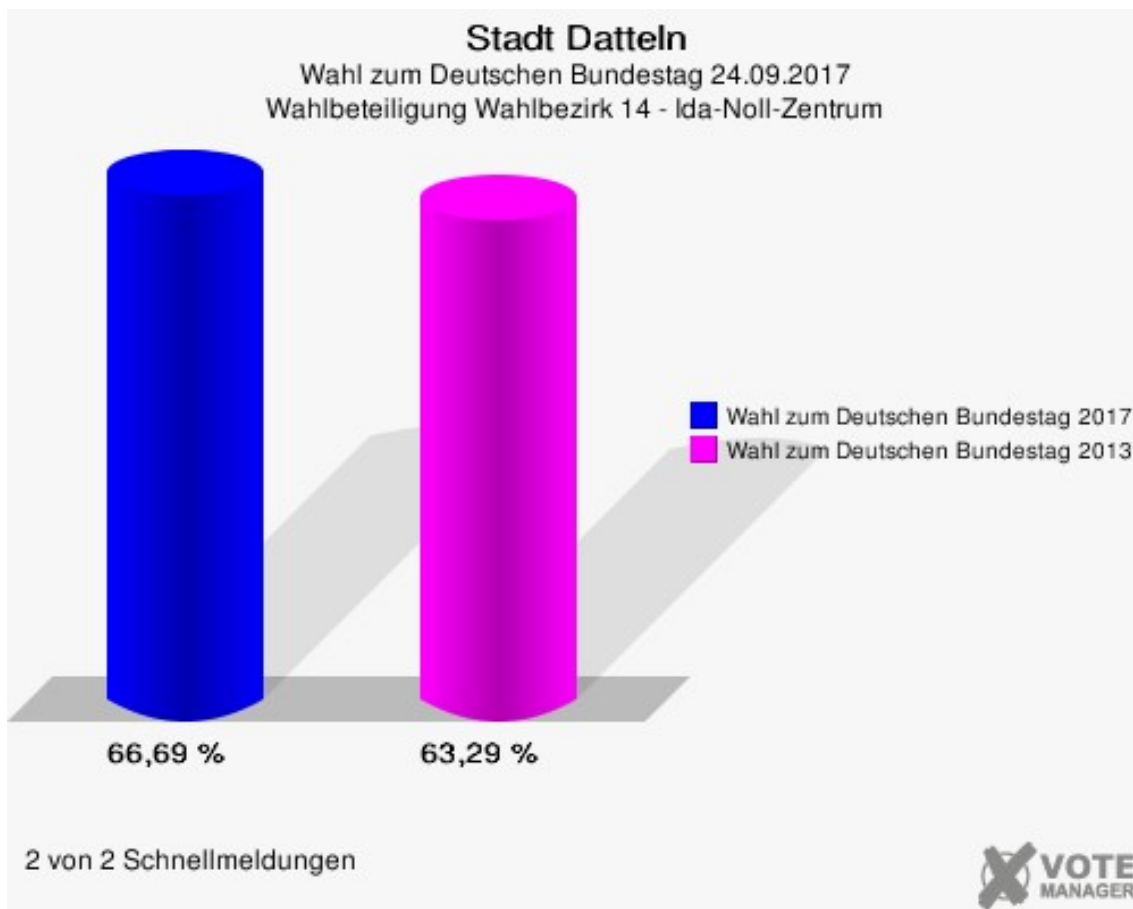

0,00 %	0,00 %	+0,00 %
DiB	0	0	+0
	0,00 %	0,00 %	+0,00 %
DKP	0	0	+0
	0,00 %	0,00 %	+0,00 %
DM	0	0	+0
	0,00 %	0,00 %	+0,00 %
Die Humanisten	1	0	+1
	0,13 %	0,00 %	+0,13 %
Gesundheitsforschung	1	0	+1
	0,13 %	0,00 %	+0,13 %
Tierschutzpartei	4	0	+4
	0,52 %	0,00 %	+0,52 %
V-Partei³	0	0	+0
	0,00 %	0,00 %	+0,00 %
Sonstige	0	16	-16
	0,00 %	2,11 %	-2,11 %

Wahl zum Deutschen Bundestag 22.09.2013: Sonstige = REP, Bündnis 21/RRP, BüSo, PSG, BIG, pro Deutschland, DIE RECHTE, Partei der Nichtwähler, PARTEI DER VERNUNFT, Einzelbewerber Surmann