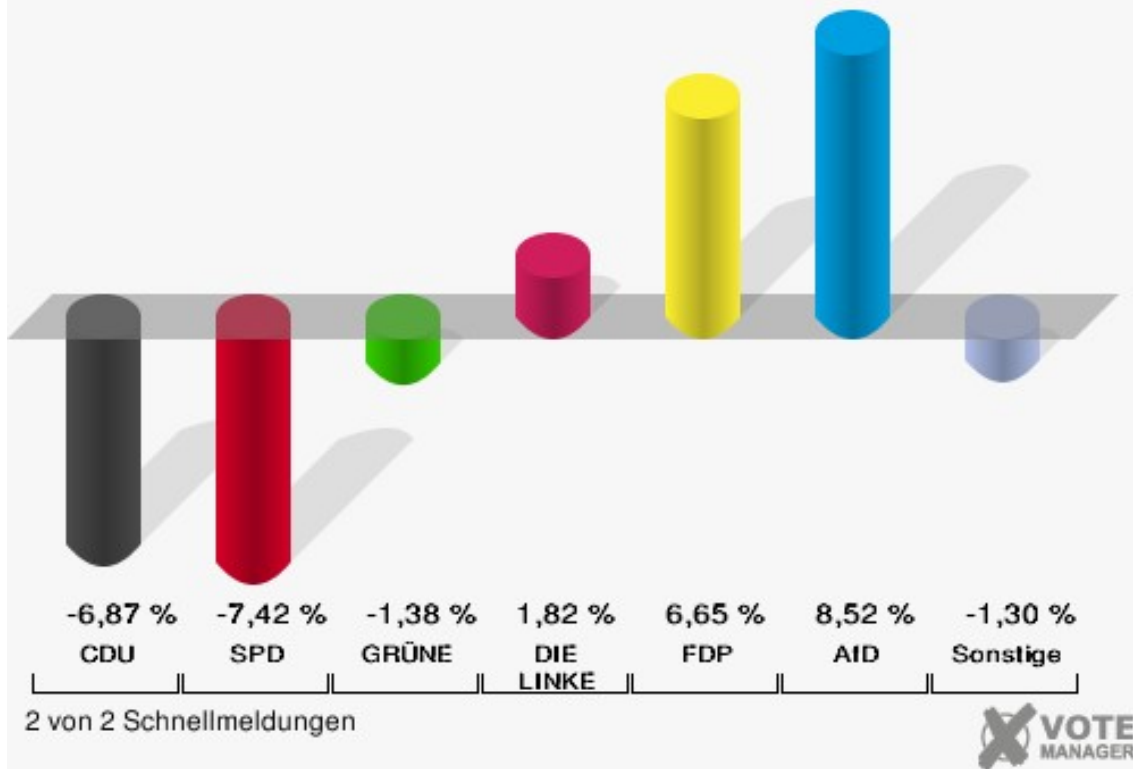

Stadt Datteln

Wahl zum Deutschen Bundestag 2017 - Wahl zum Deutschen Bundestag 2013
Zweitstimmen Gewinne und Verluste Wahlbezirk 3 - Albert-Schweitzer-Schule