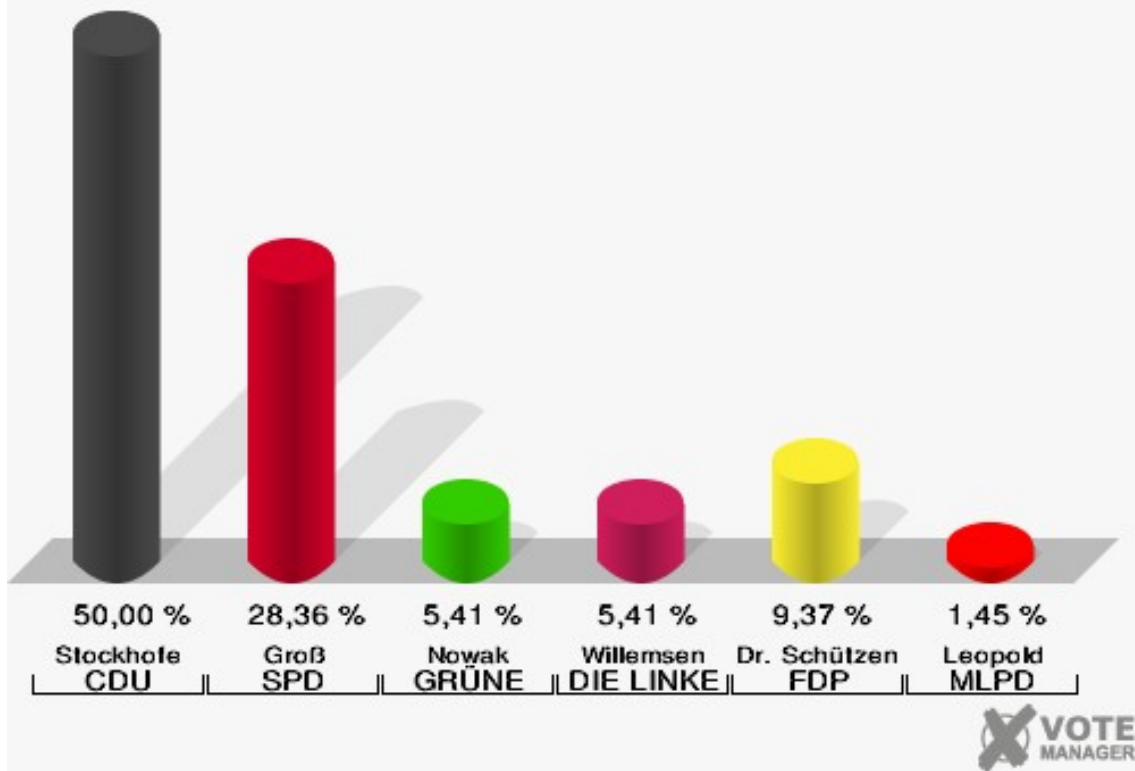

Stadt Datteln

Wahl zum Deutschen Bundestag 24.09.2017
Erststimmen 1.0 Gaststätte Lippehof