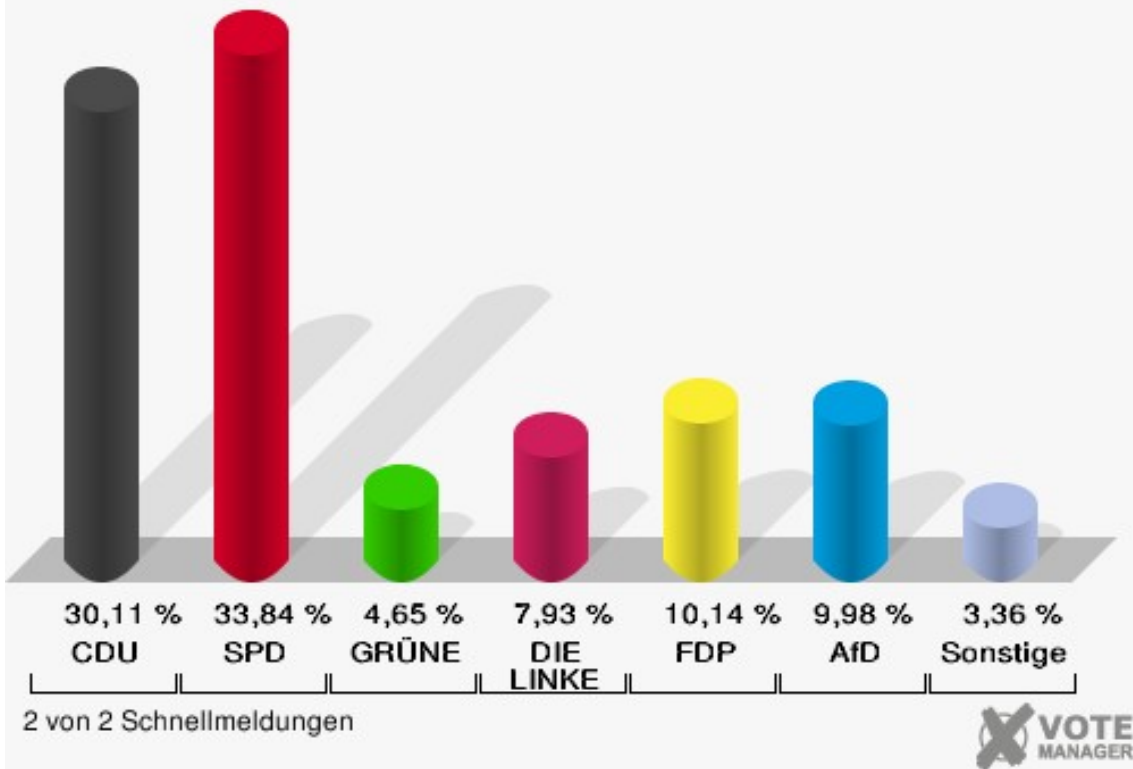

	Erststimmen		Zweitstimmen	
Wahlberechtigte	1.647		1.647	
Wähler	1.319	80,09 %	1.319	80,09 %
ungültige Stimmen	27	2,05 %	7	0,53 %
gültige Stimmen	1.292	97,95 %	1.312	99,47 %
Stockhofe, CDU	412	31,89 %	395	30,11 %
Groß, SPD	555	42,96 %	444	33,84 %
Nowak, GRÜNE	71	5,50 %	61	4,65 %
Willemsen, DIE LINKE	113	8,75 %	104	7,93 %
Dr. Schützendübel, FDP	133	10,29 %	133	10,14 %
AfD	---	---	131	9,98 %
PIRATEN	---	---	6	0,46 %
NPD	---	---	4	0,30 %
Die PARTEI	---	---	11	0,84 %
FREIE WÄHLER	---	---	4	0,30 %
Volksabstimmung	---	---	0	0,00 %
ÖDP	---	---	3	0,23 %
Leopold, MLPD	8	0,62 %	1	0,08 %
SGP	---	---	0	0,00 %
Allianz Deutscher Demokraten	---	---	4	0,30 %
BGE	---	---	1	0,08 %
DiB	---	---	0	0,00 %
DKP	---	---	0	0,00 %
DM	---	---	1	0,08 %
Die Humanisten	---	---	0	0,00 %
Gesundheitsforschung	---	---	1	0,08 %
Tierschutzpartei	---	---	8	0,61 %
V-Partei ³	---	---	0	0,00 %

Stadt Datteln

Wahl zum Deutschen Bundestag 24.09.2017
Erststimmen Wahlbezirk 6 - Hauptschule Hachhausen

Stadt Datteln

Wahl zum Deutschen Bundestag 24.09.2017
Zweitstimmen Wahlbezirk 6 - Hauptschule Hachhausen