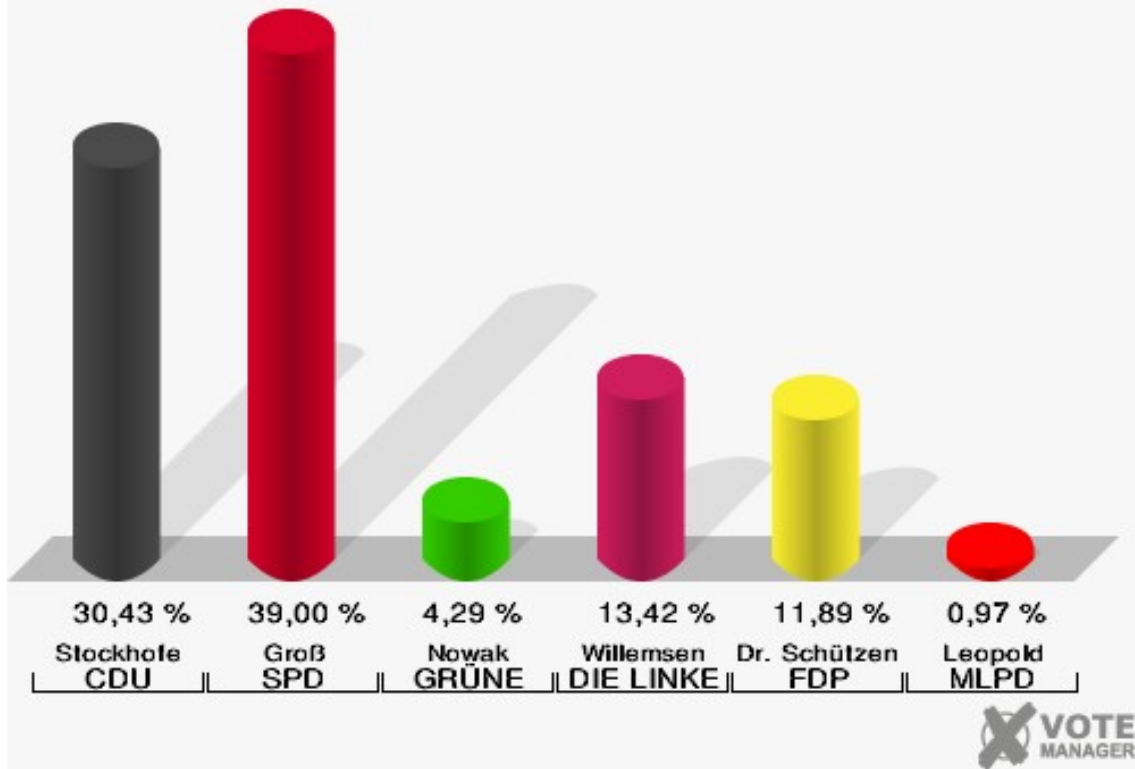

Stadt Datteln

Wahl zum Deutschen Bundestag 24.09.2017
Erststimmen 12.0 DP Comenius-Gymnasium