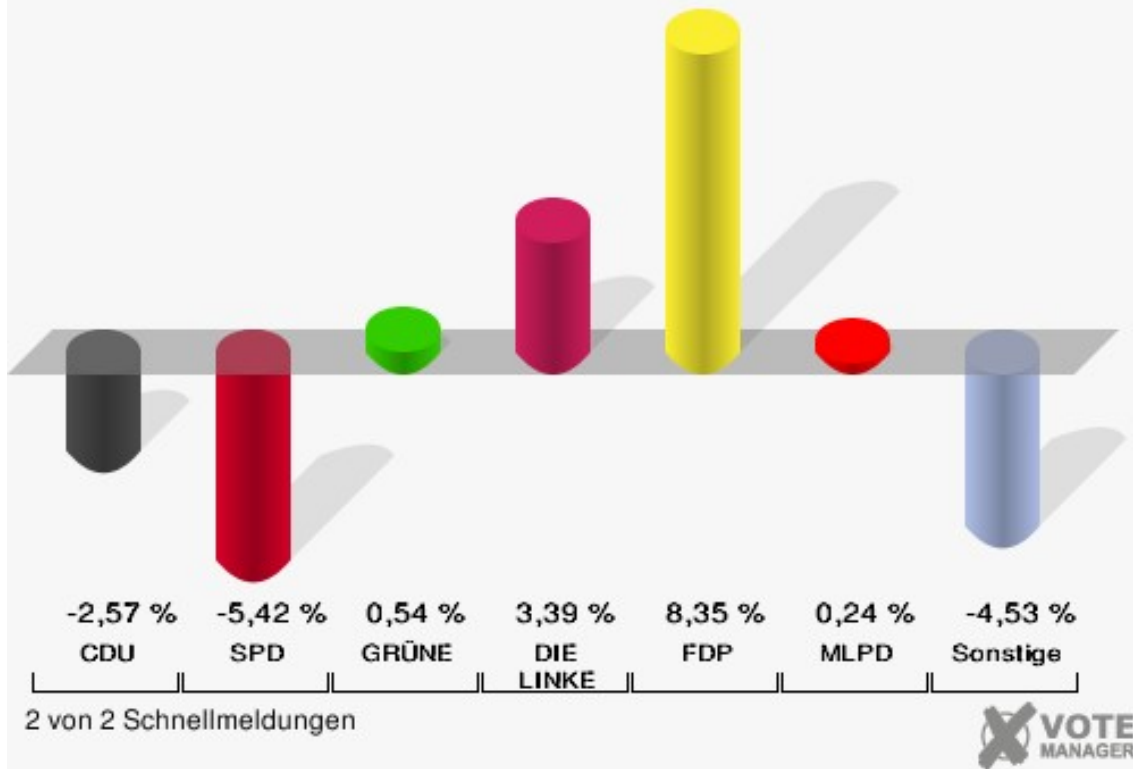

Stadt Datteln

Wahl zum Deutschen Bundestag 2017 - Wahl zum Deutschen Bundestag 2013
Erststimmen Gewinne und Verluste Wahlbezirk 3 - Albert-Schweitzer-Schule