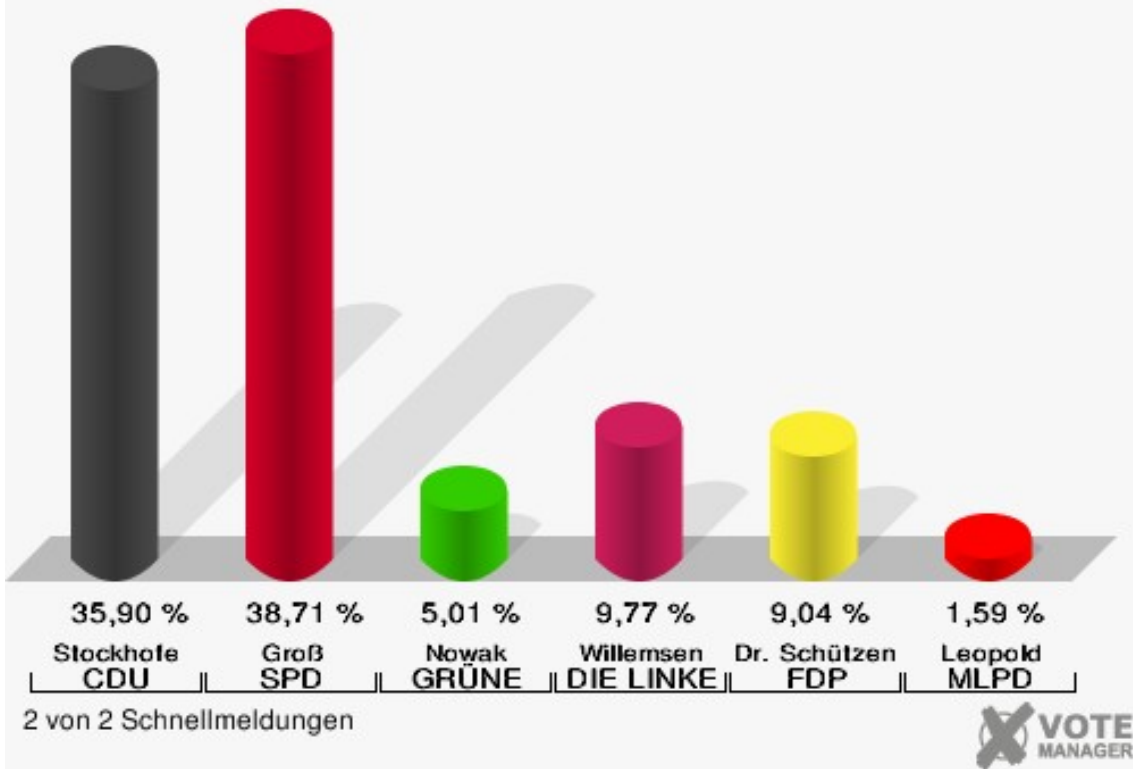

Stadt Datteln

Wahl zum Deutschen Bundestag 24.09.2017
Erststimmen Wahlbezirk 8 - Stadtbücherei