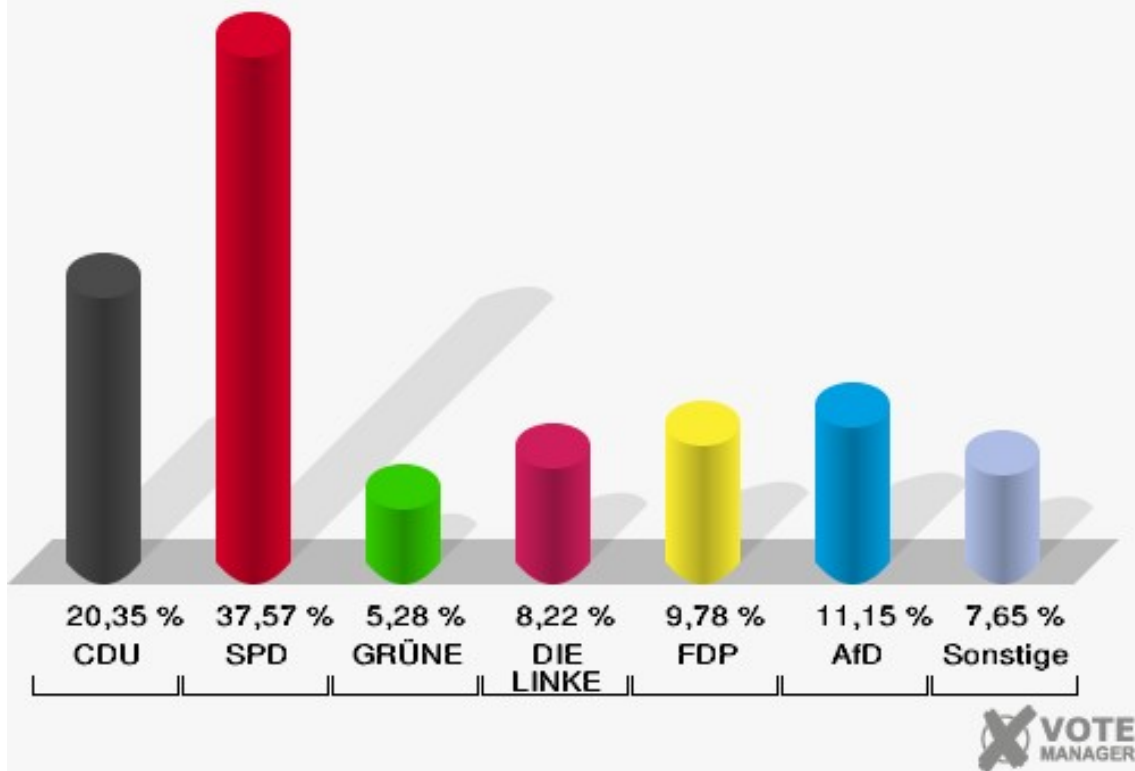

Stadt Datteln

Wahl zum Deutschen Bundestag 24.09.2017
Zweitstimmen 14.0 Ida-Noll-Zentrum