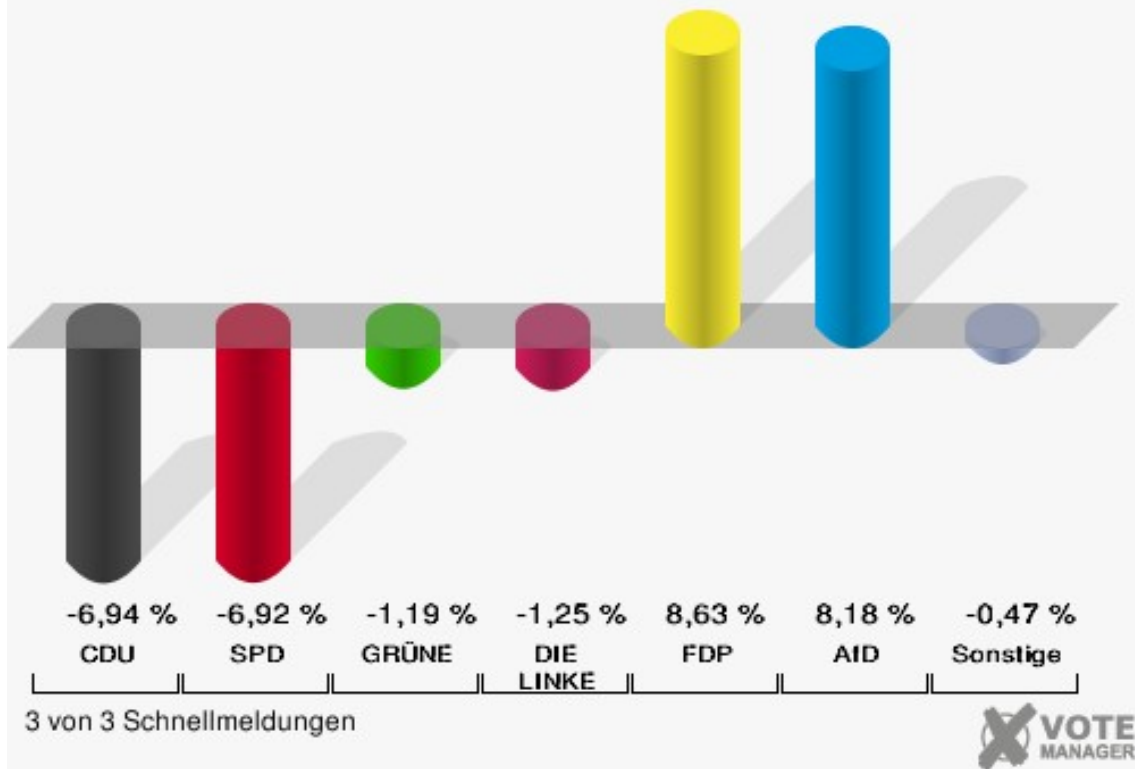

Stadt Datteln

Wahl zum Deutschen Bundestag 24.09.2017
Erststimmen Wahlbezirk 2 - HS Hachhausen / Kleingartenverein

Stadt Datteln

Wahl zum Deutschen Bundestag 24.09.2017
Zweitstimmen Wahlbezirk 2 - HS Hachhausen / Kleingartenverein

Stadt Datteln

Wahl zum Deutschen Bundestag 2017 - Wahl zum Deutschen Bundestag 2013
Erststimmen Gewinne und Verluste Wahlbezirk 2 - HS Hachhausen / Kleingartenverein

Stadt Datteln

Wahl zum Deutschen Bundestag 2017 - Wahl zum Deutschen Bundestag 2013
Zweitstimmen Gewinne und Verluste Wahlbezirk 2 - HS Hachhausen / Kleingartenverein