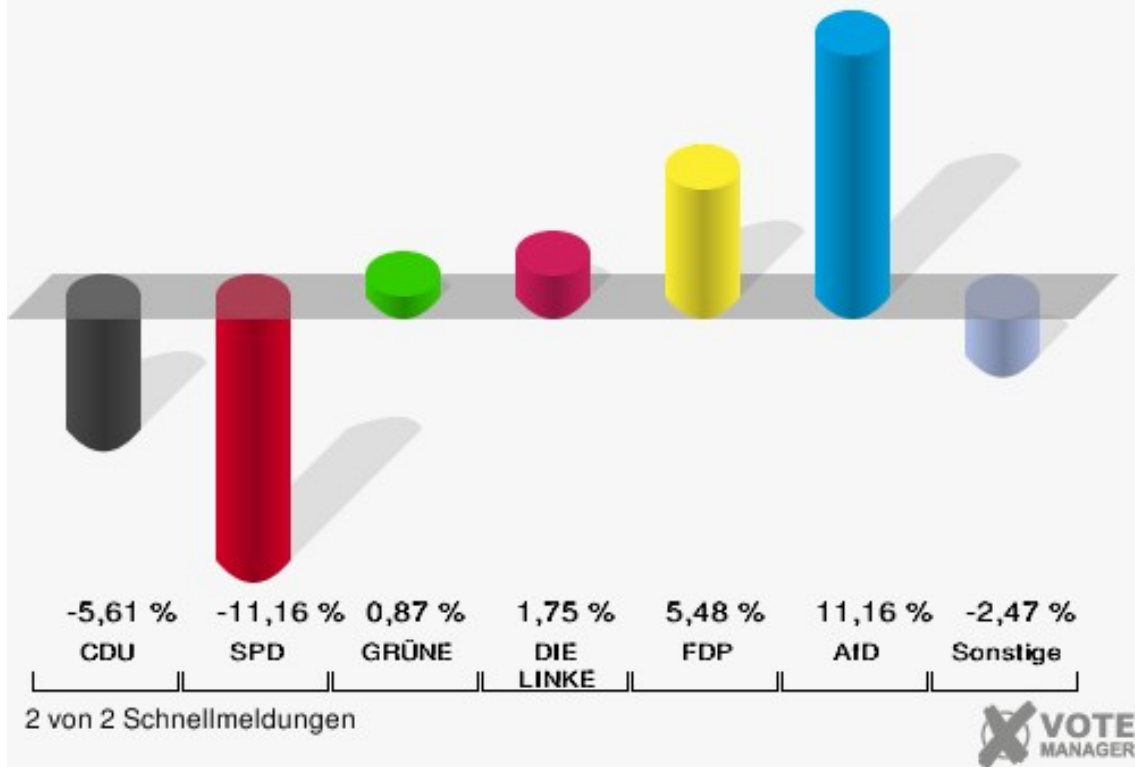

Stadt Datteln

Wahl zum Deutschen Bundestag 2017 - Wahl zum Deutschen Bundestag 2013
Zweitstimmen Gewinne und Verluste Wahlbezirk 17 - Meckinghover Schule