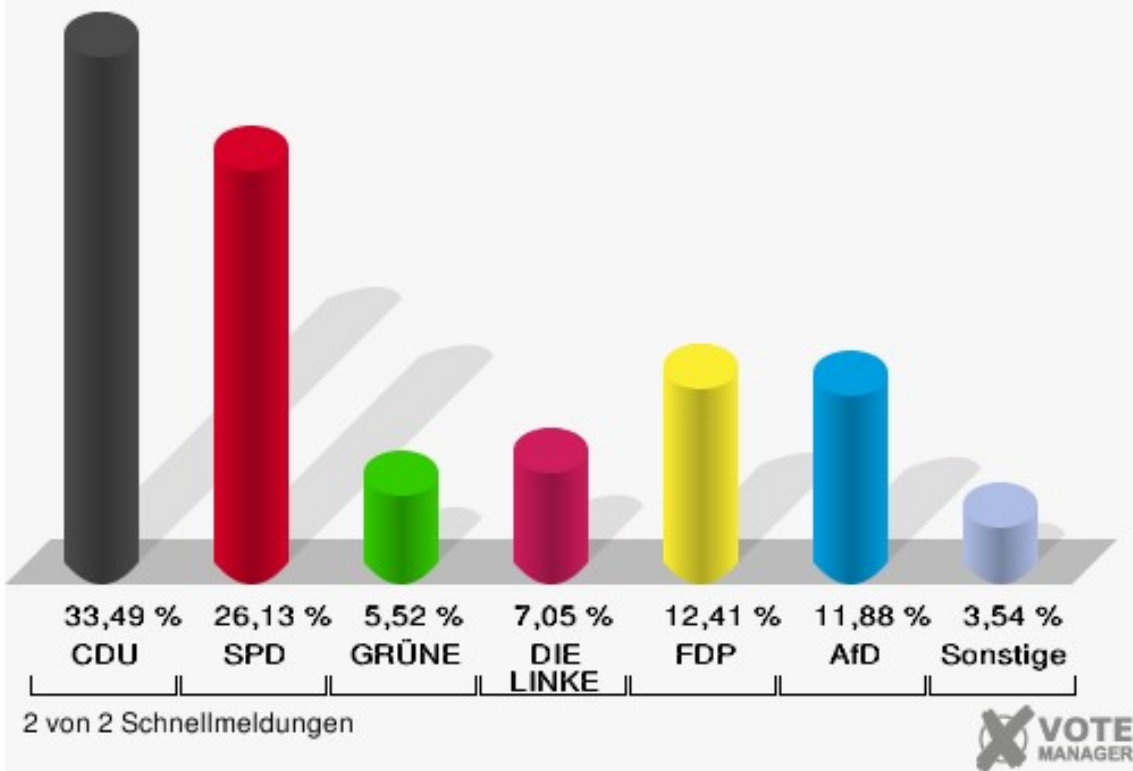

	Erststimmen		Zweitstimmen	
Wahlberechtigte	1.788		1.788	
Wähler	1.317	73,66 %	1.317	73,66 %
ungültige Stimmen	24	1,82 %	12	0,91 %
gültige Stimmen	1.293	98,18 %	1.305	99,09 %
Stockhofe, CDU	531	41,07 %	437	33,49 %
Groß, SPD	426	32,95 %	341	26,13 %
Nowak, GRÜNE	56	4,33 %	72	5,52 %
Willemsen, DIE LINKE	131	10,13 %	92	7,05 %
Dr. Schützendübel, FDP	142	10,98 %	162	12,41 %
AfD	---	---	155	11,88 %
PIRATEN	---	---	5	0,38 %
NPD	---	---	1	0,08 %
Die PARTEI	---	---	9	0,69 %
FREIE WÄHLER	---	---	3	0,23 %
Volksabstimmung	---	---	3	0,23 %
ÖDP	---	---	1	0,08 %
Leopold, MLPD	7	0,54 %	1	0,08 %
SGP	---	---	0	0,00 %
Allianz Deutscher Demokraten	---	---	2	0,15 %
BGE	---	---	1	0,08 %
DiB	---	---	2	0,15 %
DKP	---	---	0	0,00 %
DM	---	---	3	0,23 %
Die Humanisten	---	---	1	0,08 %
Gesundheitsforschung	---	---	0	0,00 %
Tierschutzpartei	---	---	13	1,00 %
V-Partei ³	---	---	1	0,08 %

Stadt Datteln

Wahl zum Deutschen Bundestag 24.09.2017
Erststimmen Wahlbezirk 5 - Lohschule

Stadt Datteln

Wahl zum Deutschen Bundestag 24.09.2017
Zweitstimmen Wahlbezirk 5 - Lohschule

Stadt Datteln

Wahl zum Deutschen Bundestag 2017 - Wahl zum Deutschen Bundestag 2013
Erststimmen Gewinne und Verluste Wahlbezirk 5 - Lohschule