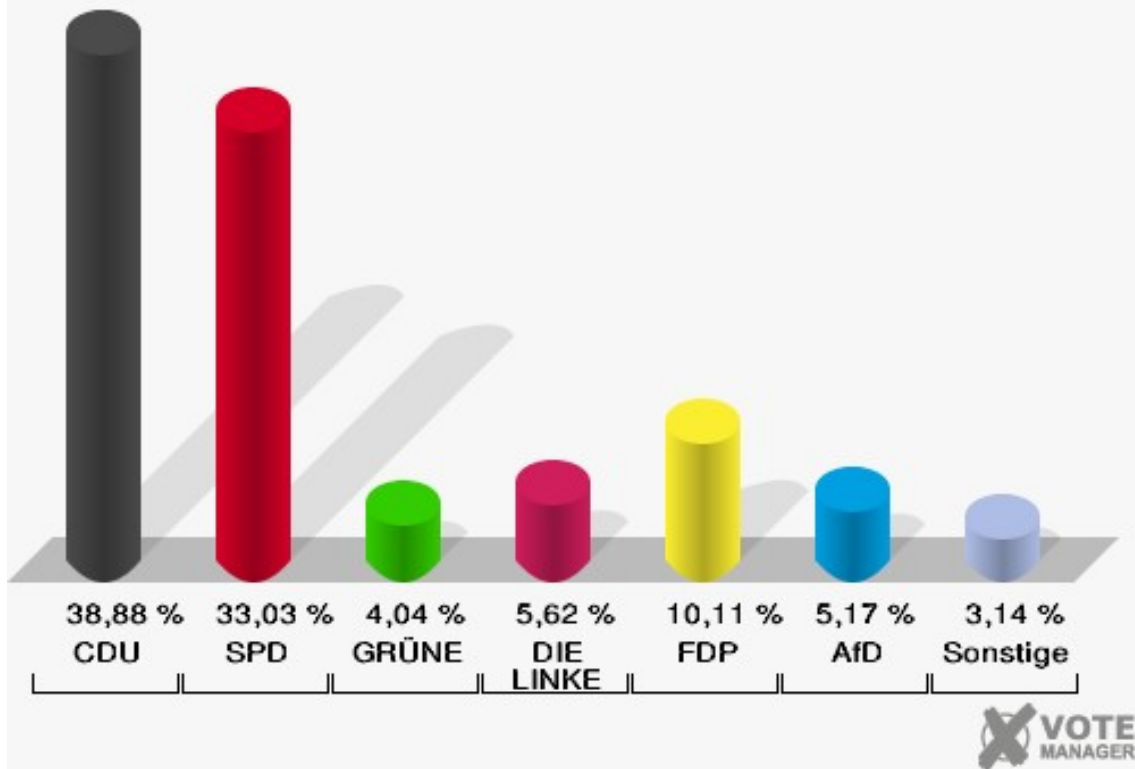

Stadt Datteln

Wahl zum Deutschen Bundestag 24.09.2017
Zweitstimmen Briefwahlbezirk 6