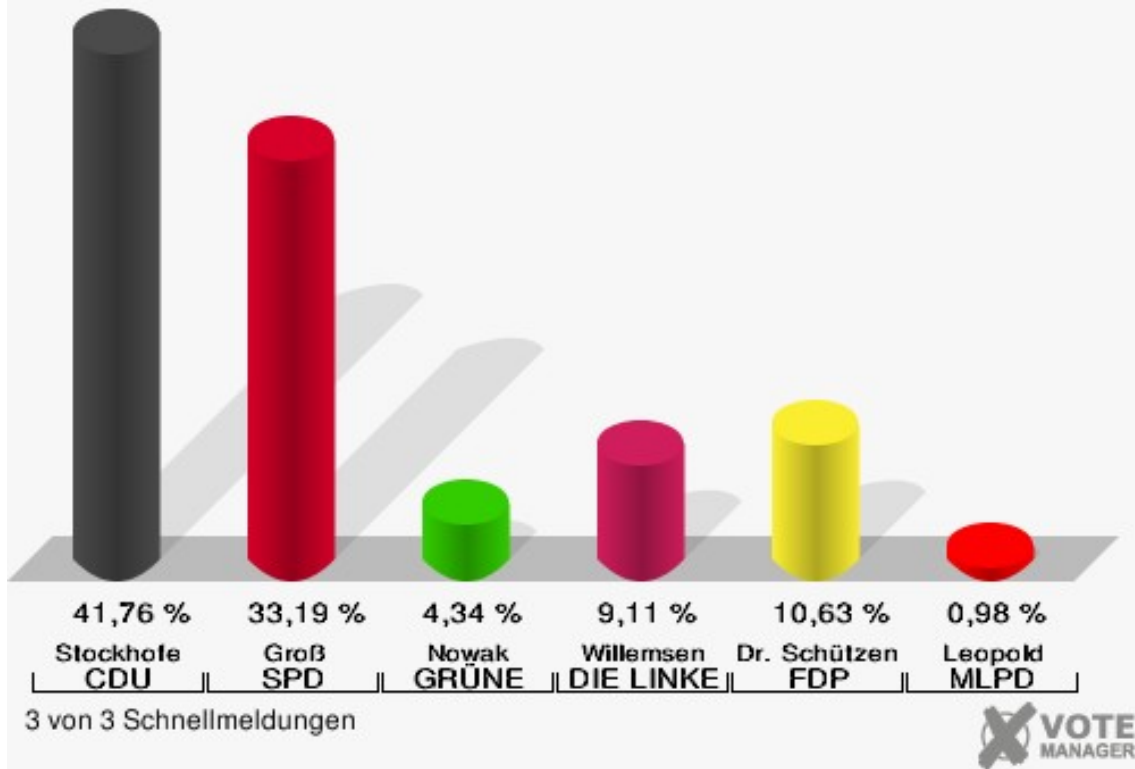

Stadt Datteln

Wahl zum Deutschen Bundestag 24.09.2017
Erststimmen Wahlbezirk 2 - HS Hachhausen / Kleingartenverein