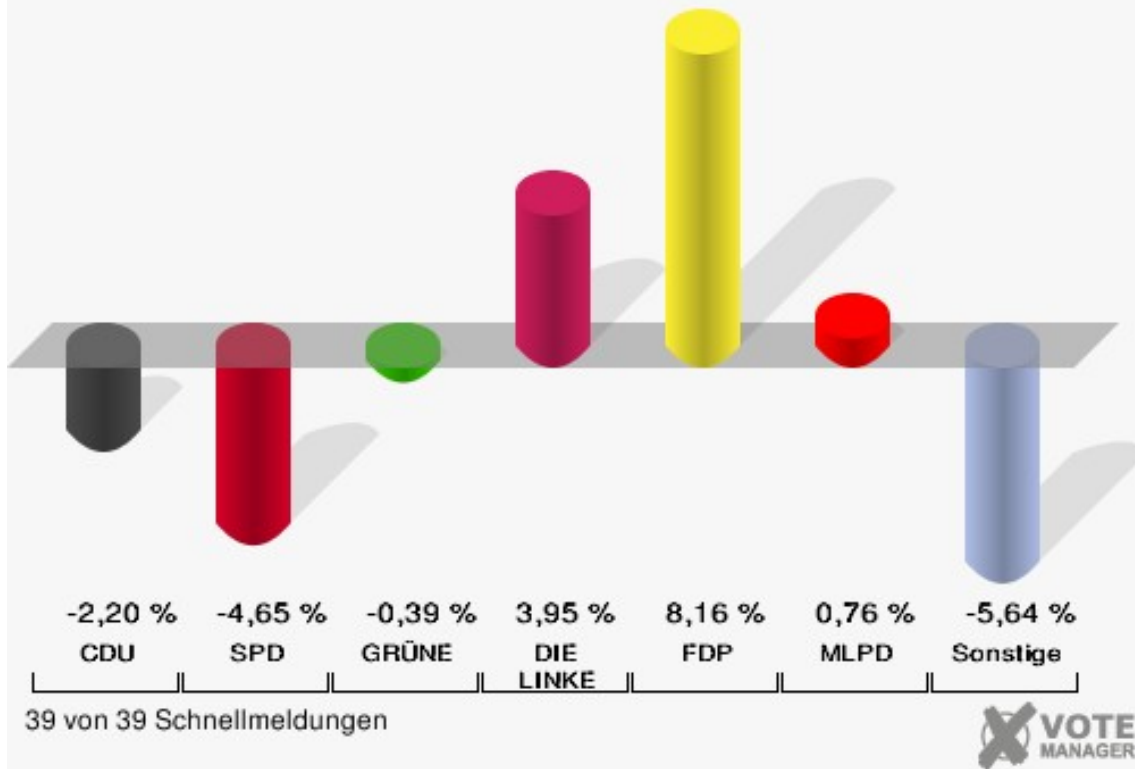

Wahl zum Deutschen Bundestag

Stadt Datteln

	Erststimmen		Zweitstimmen	
Wahlberechtigte	26.685		26.685	
Wähler	19.366	72,57 %	19.366	72,57 %
ungültige Stimmen	621	3,21 %	175	0,90 %
gültige Stimmen	18.745	96,79 %	19.191	99,10 %
Stockhofe, CDU	6.495	34,65 %	5.704	29,72 %
Groß, SPD	7.439	39,69 %	6.102	31,80 %
Nowak, GRÜNE	924	4,93 %	936	4,88 %
Willemsen, DIE LINKE	1.877	10,01 %	1.410	7,35 %
Dr. Schützendübel, FDP	1.836	9,79 %	1.910	9,95 %
AfD	---	---	2.294	11,95 %
PIRATEN	---	---	94	0,49 %
NPD	---	---	59	0,31 %
Die PARTEI	---	---	138	0,72 %
FREIE WÄHLER	---	---	47	0,24 %
Volksabstimmung	---	---	31	0,16 %
ÖDP	---	---	21	0,11 %
Leopold, MLPD	174	0,93 %	18	0,09 %
SGP	---	---	2	0,01 %
Allianz Deutscher Demokraten	---	---	168	0,88 %
BGE	---	---	12	0,06 %
DiB	---	---	9	0,05 %
DKP	---	---	3	0,02 %
DM	---	---	19	0,10 %
Die Humanisten	---	---	7	0,04 %
Gesundheitsforschung	---	---	18	0,09 %
Tierschutzpartei	---	---	173	0,90 %
V-Partei ³	---	---	16	0,08 %

Stadt Datteln

Wahl zum Deutschen Bundestag 2017 - Wahl zum Deutschen Bundestag 2013
Erststimmen Gewinne und Verluste Gesamtergebnis

Stadt Datteln

Wahl zum Deutschen Bundestag 2017 - Wahl zum Deutschen Bundestag 2013
Zweitstimmen Gewinne und Verluste Gesamtergebnis