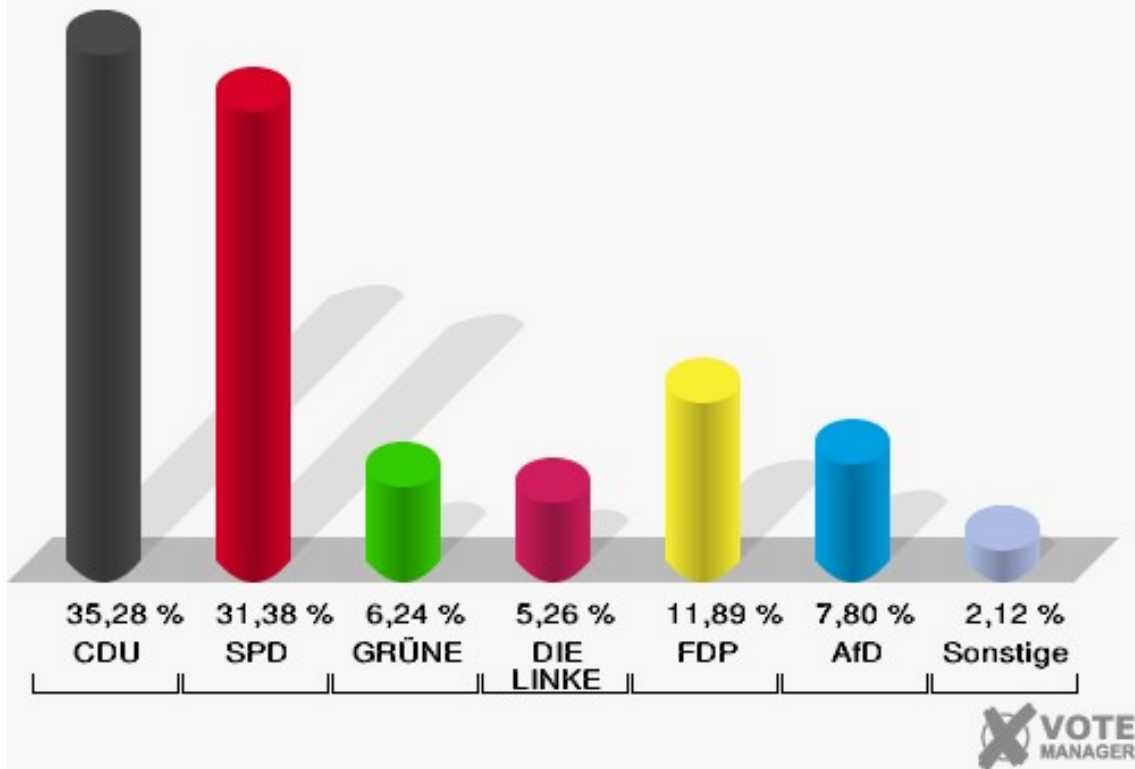

Stadt Datteln

Wahl zum Deutschen Bundestag 24.09.2017
Zweitstimmen Briefwahlbezirk 9