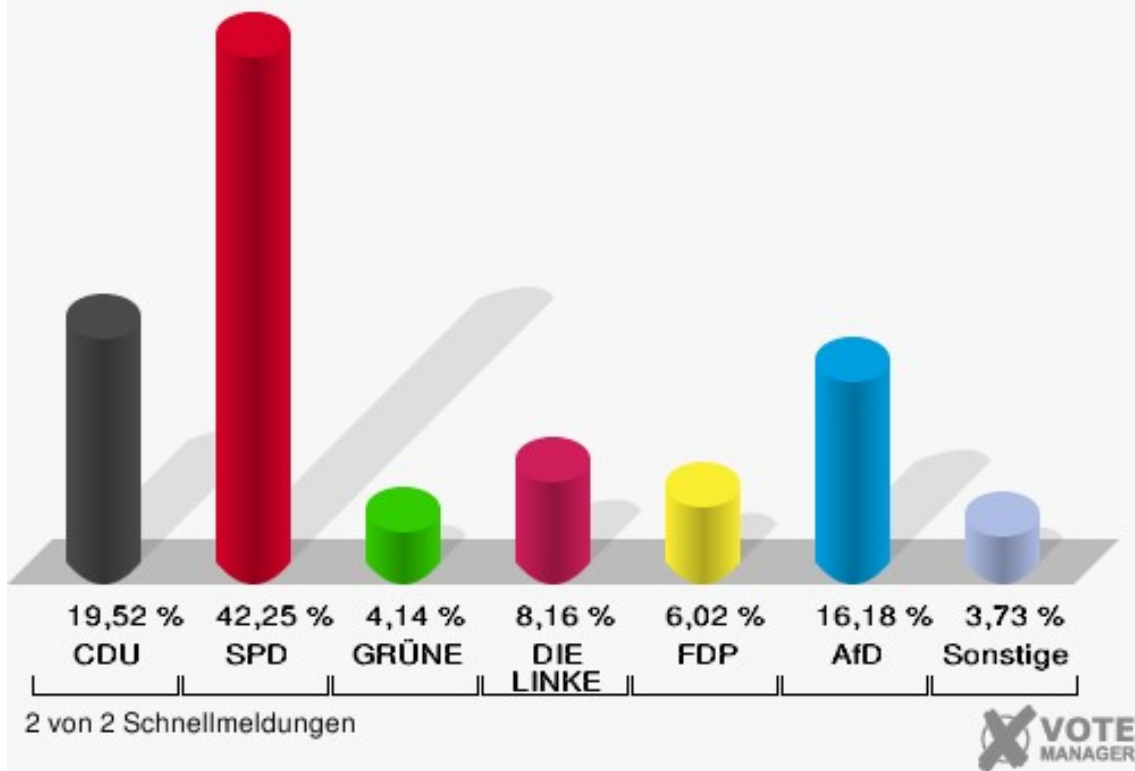

Stadt Datteln

Wahl zum Deutschen Bundestag 24.09.2017
Zweitstimmen Wahlbezirk 15 - Böckenheckschule