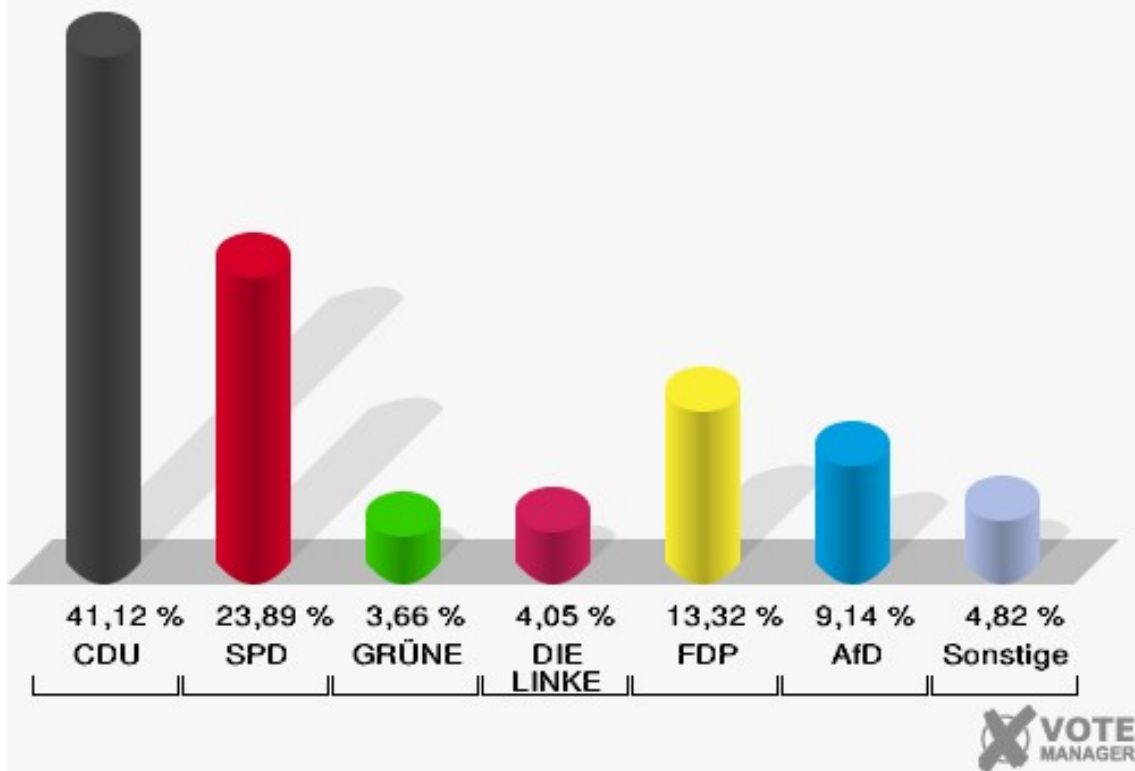

Stadt Datteln

Wahl zum Deutschen Bundestag 24.09.2017
Zweitstimmen 1.0 Gaststätte Lippehof