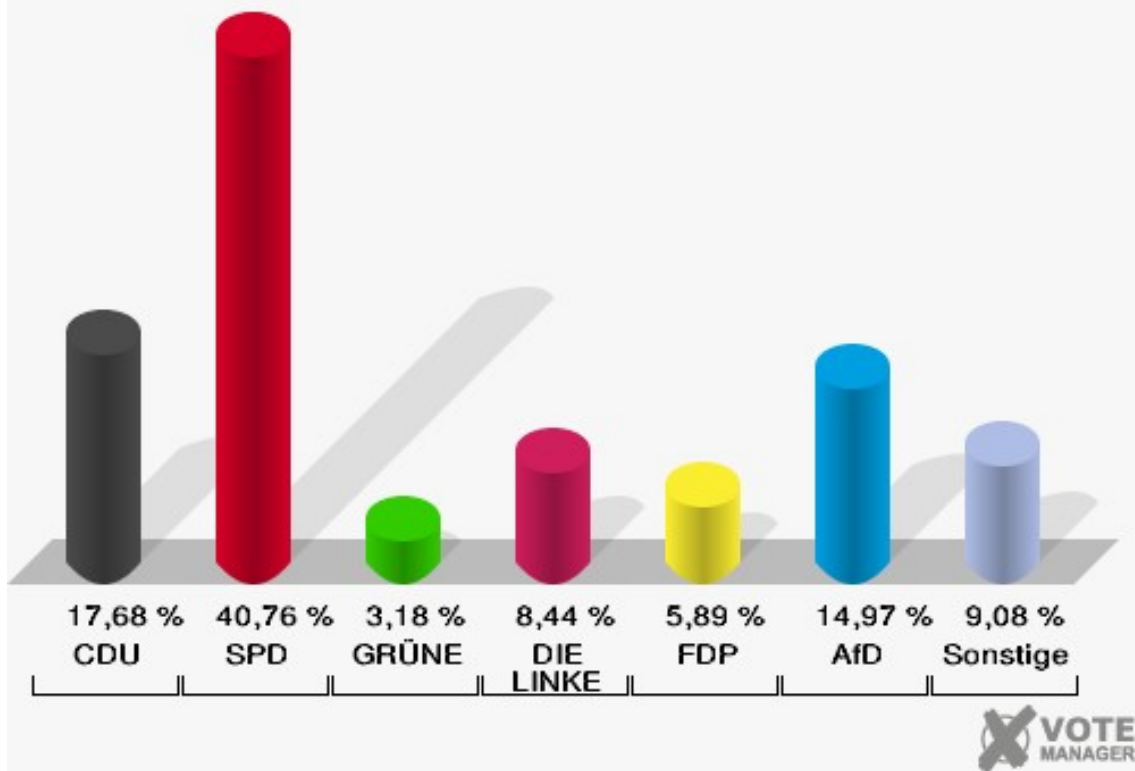

Stadt Datteln

Wahl zum Deutschen Bundestag 24.09.2017
Zweitstimmen 16.0 Böckenheckschule