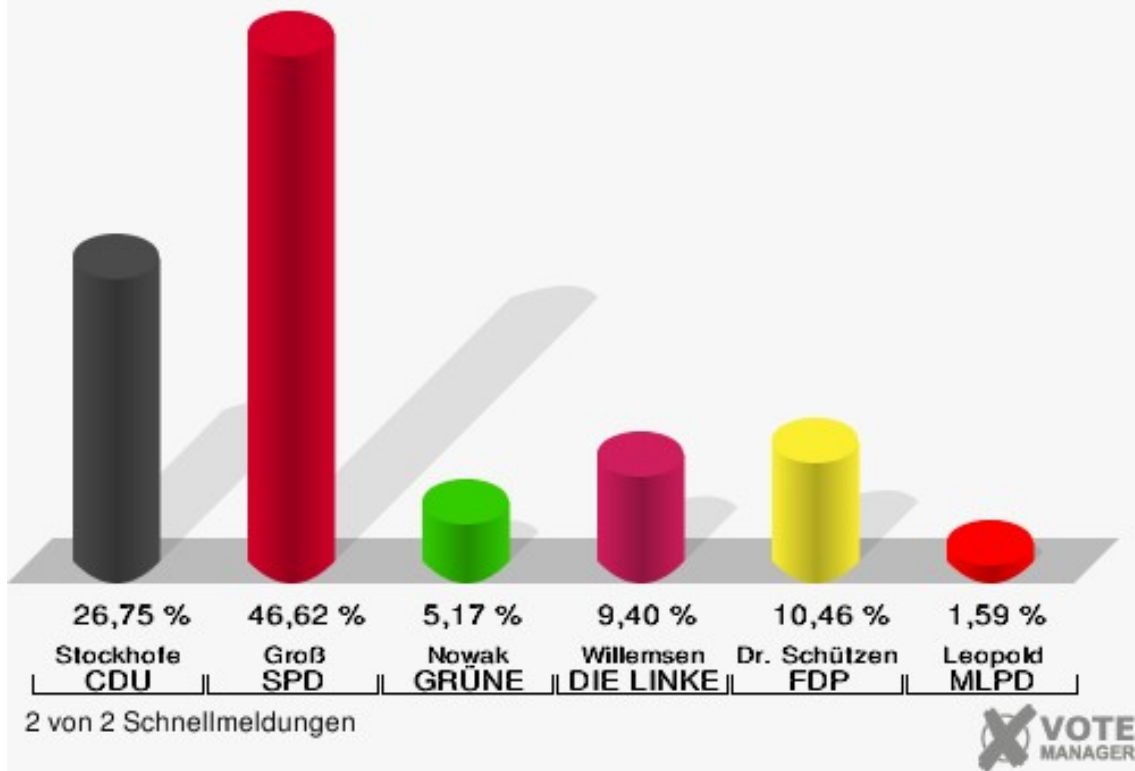

Stadt Datteln

Wahl zum Deutschen Bundestag 24.09.2017
Erststimmen Wahlbezirk 14 - Ida-Noll-Zentrum