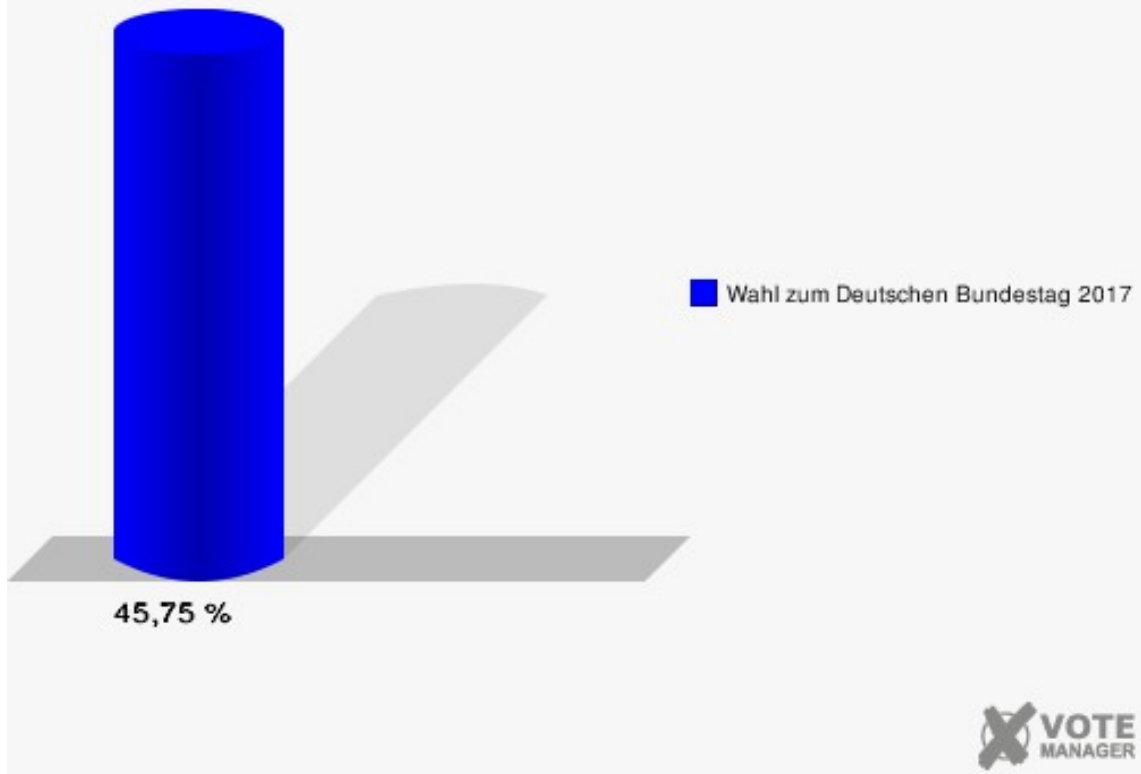

2.2 Vereinsheim Kleingartenverein

	Erststimmen		Zweitstimmen	
Wahlberechtigte	489		489	
Wähler	267	54,60 %	267	54,60 %
ungültige Stimmen	18	6,74 %	7	2,62 %
gültige Stimmen	249	93,26 %	260	97,38 %
Stockhofe, CDU	80	32,13 %	67	25,77 %
Groß, SPD	96	38,55 %	68	26,15 %
Nowak, GRÜNE	13	5,22 %	14	5,38 %
Willemsen, DIE LINKE	30	12,05 %	10	3,85 %
Dr. Schützendübel, FDP	26	10,44 %	31	11,92 %
AfD	---	---	44	16,92 %
PIRATEN	---	---	3	1,15 %
NPD	---	---	1	0,38 %
Die PARTEI	---	---	2	0,77 %
FREIE WÄHLER	---	---	0	0,00 %
Volksabstimmung	---	---	1	0,38 %
ÖDP	---	---	1	0,38 %
Leopold, MLPD	4	1,61 %	0	0,00 %
SGP	---	---	0	0,00 %
Allianz Deutscher Demokraten	---	---	9	3,46 %
BGE	---	---	0	0,00 %
DiB	---	---	0	0,00 %
DKP	---	---	0	0,00 %
DM	---	---	2	0,77 %
Die Humanisten	---	---	0	0,00 %
Gesundheitsforschung	---	---	0	0,00 %
Tierschutzpartei	---	---	5	1,92 %
V-Partei ³	---	---	2	0,77 %