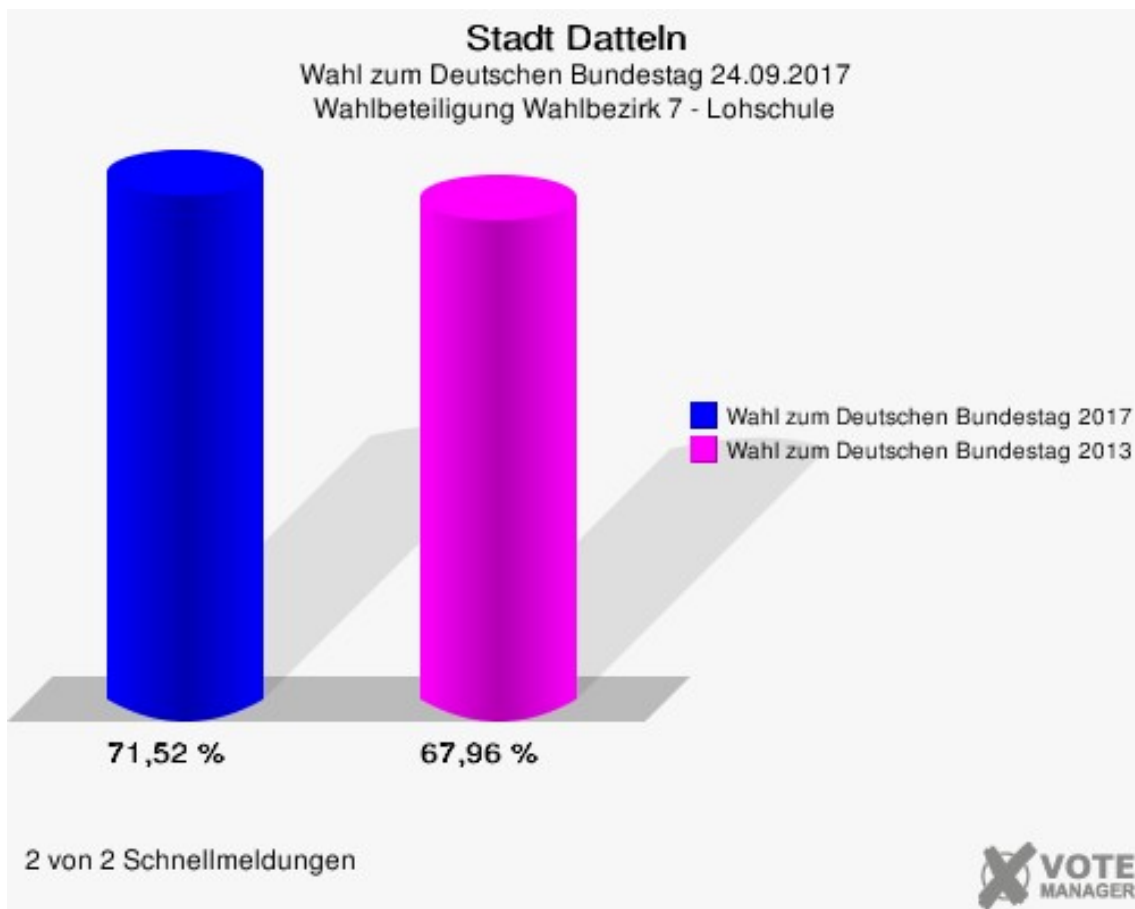

0,00 %	0,00 %	+0,00 %
DiB	0	0	+0
	0,00 %	0,00 %	+0,00 %
DKP	0	0	+0
	0,00 %	0,00 %	+0,00 %
DM	2	0	+2
	0,17 %	0,00 %	+0,17 %
Die Humanisten	0	0	+0
	0,00 %	0,00 %	+0,00 %
Gesundheitsforschung	2	0	+2
	0,17 %	0,00 %	+0,17 %
Tierschutzpartei	11	0	+11
	0,91 %	0,00 %	+0,91 %
V-Partei³	0	0	+0
	0,00 %	0,00 %	+0,00 %
Sonstige	0	10	-10
	0,00 %	0,86 %	-0,86 %

Wahl zum Deutschen Bundestag 22.09.2013: Sonstige = REP, Bündnis 21/RRP, BüSo, PSG, BIG, pro Deutschland, DIE RECHTE, Partei der Nichtwähler, PARTEI DER VERNUNFT, Einzelbewerber Surmann