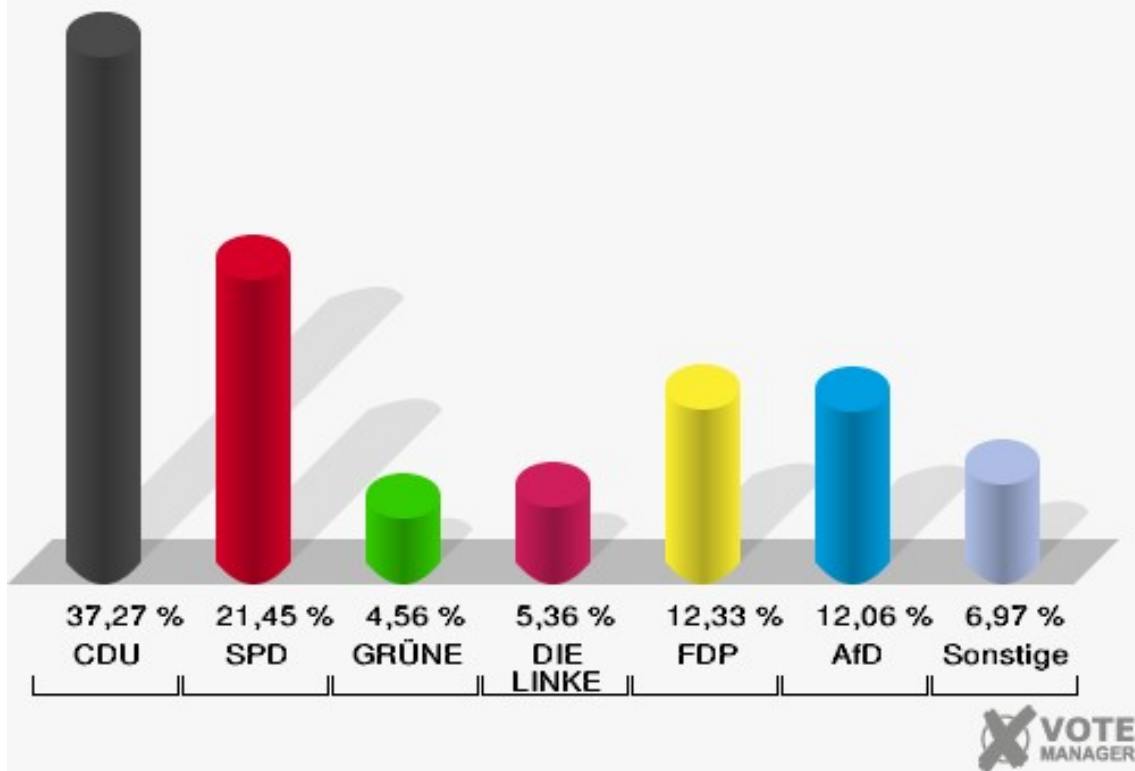

Stadt Datteln

Wahl zum Deutschen Bundestag 24.09.2017
Zweitstimmen 2.1 Hauptschule Hachhausen