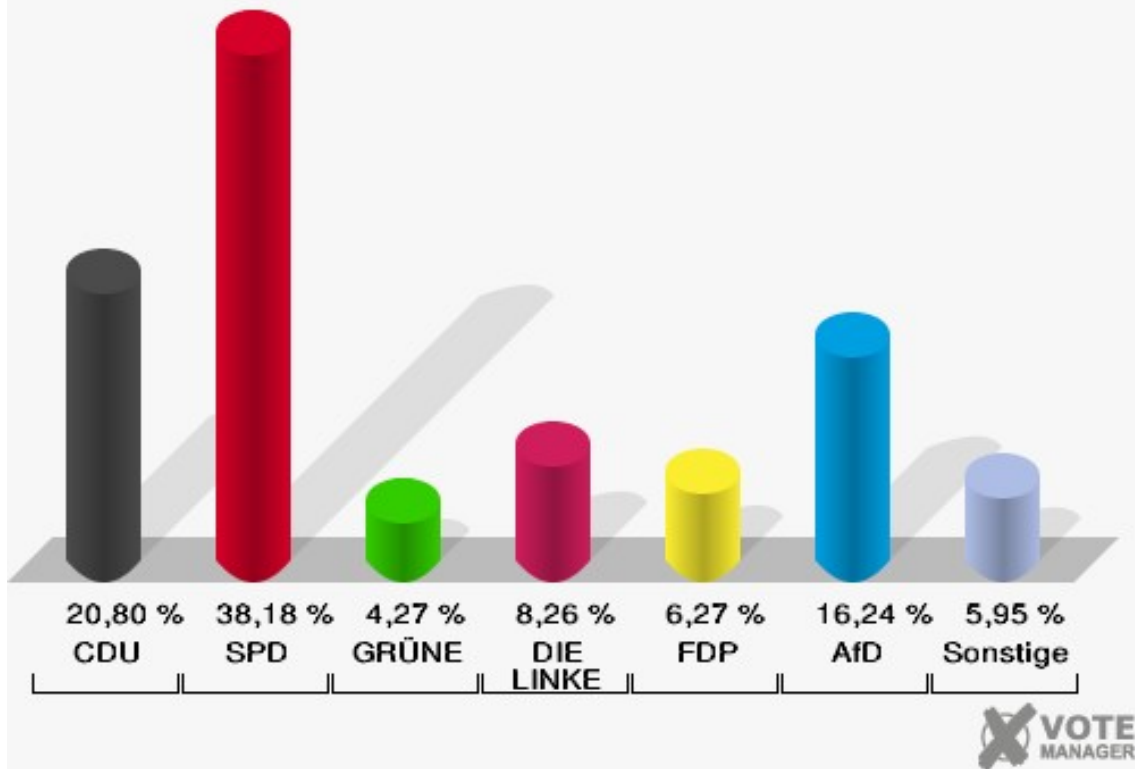

Stadt Datteln

Wahl zum Deutschen Bundestag 24.09.2017
Zweitstimmen 10.0 DP Comenius-Gymnasium