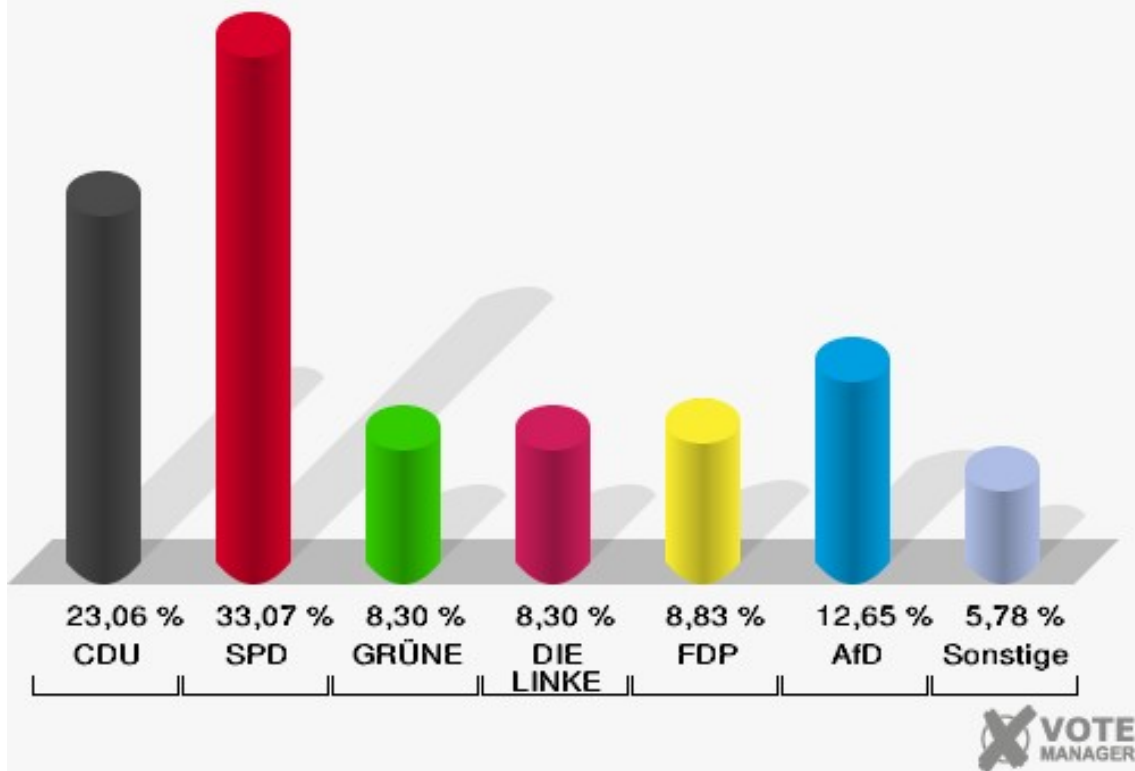

Stadt Datteln

Wahl zum Deutschen Bundestag 24.09.2017
Zweitstimmen 4.0 Vereinsheim Ruderverein