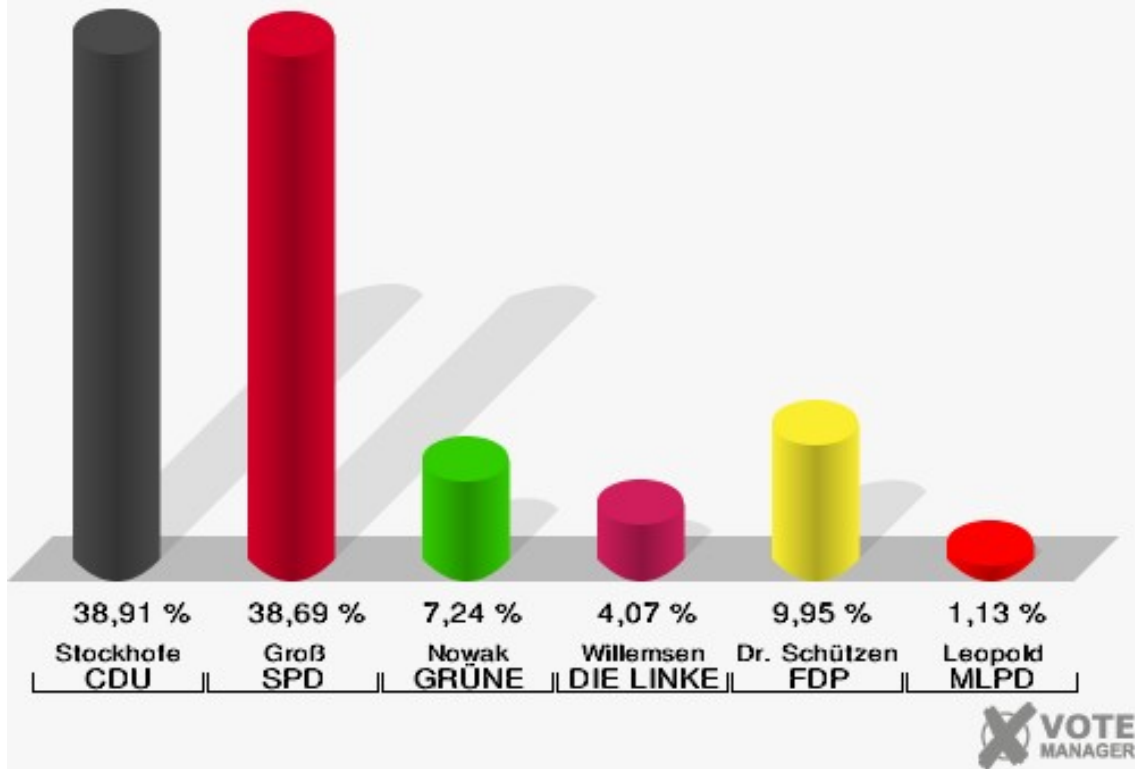

Stadt Datteln

Wahl zum Deutschen Bundestag 24.09.2017
Erststimmen Briefwahlbezirk 6