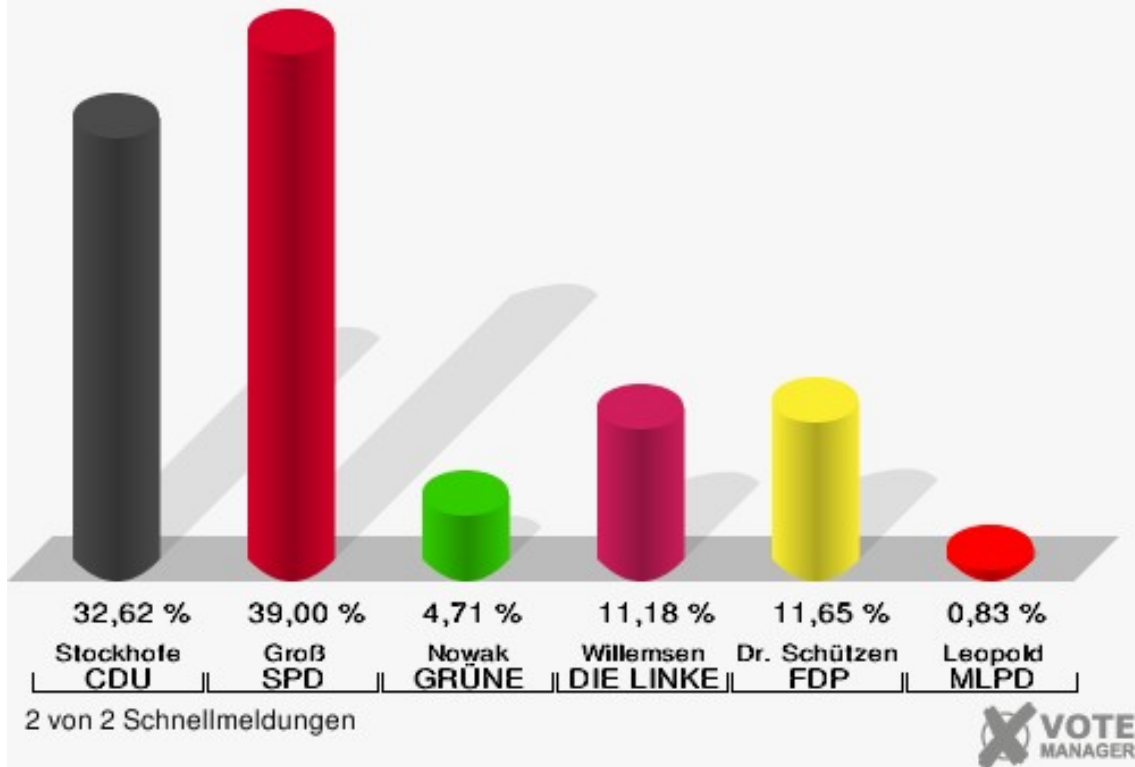

Stadt Datteln

Wahl zum Deutschen Bundestag 24.09.2017
Erststimmen Wahlbezirk 12 - DP Comenius-Gymnasium