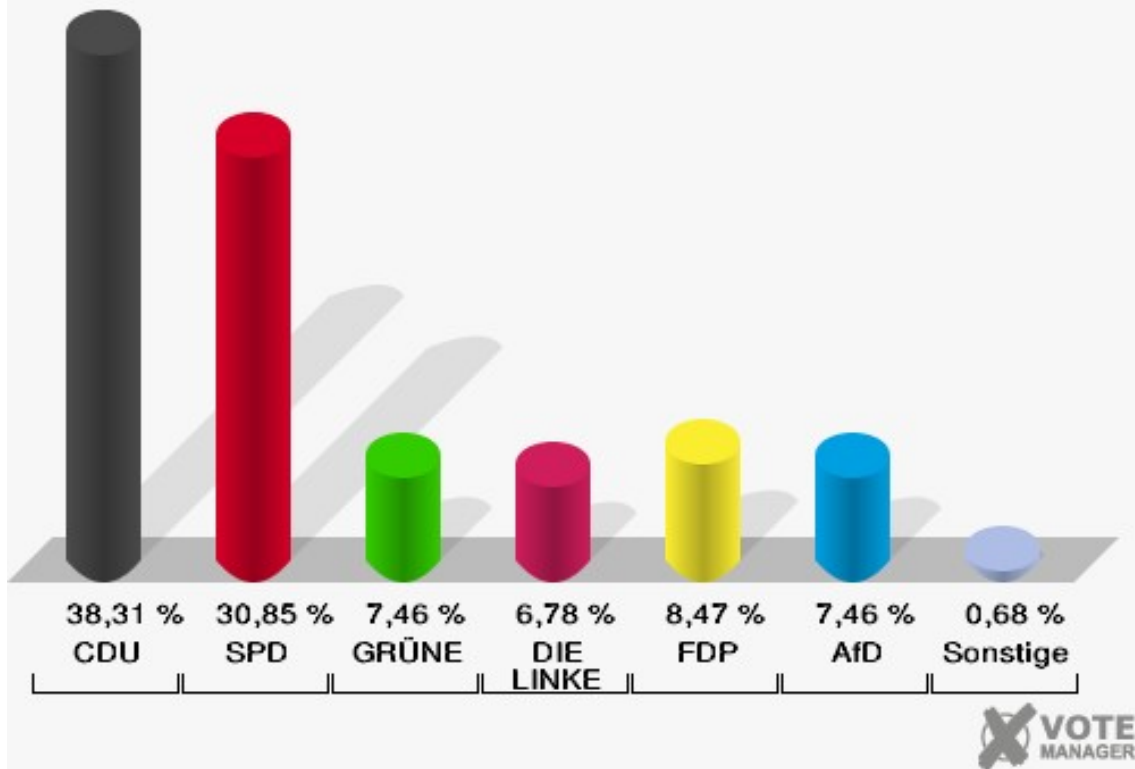

Stadt Datteln

Wahl zum Deutschen Bundestag 24.09.2017
Zweitstimmen Briefwahlbezirk 8