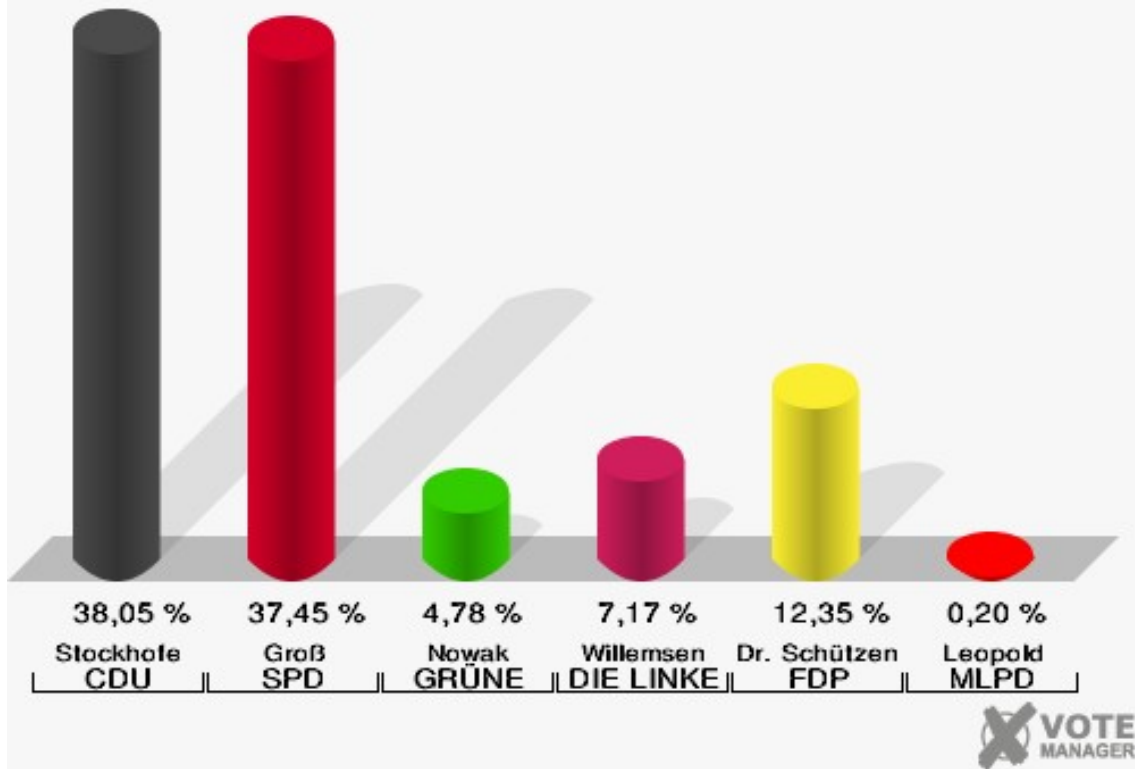

Stadt Datteln

Wahl zum Deutschen Bundestag 24.09.2017
Erststimmen Briefwahlbezirk 9