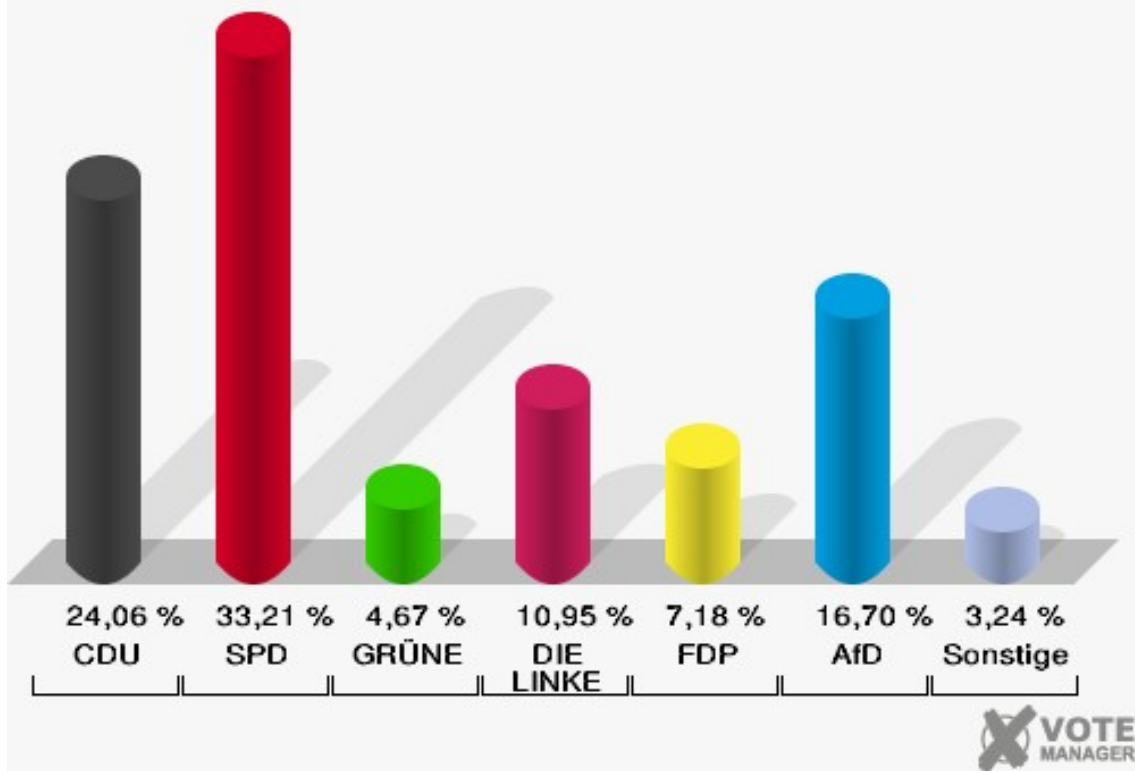

Stadt Datteln

Wahl zum Deutschen Bundestag 24.09.2017
Zweitstimmen 18.0 AWO-Kindertagesstätte