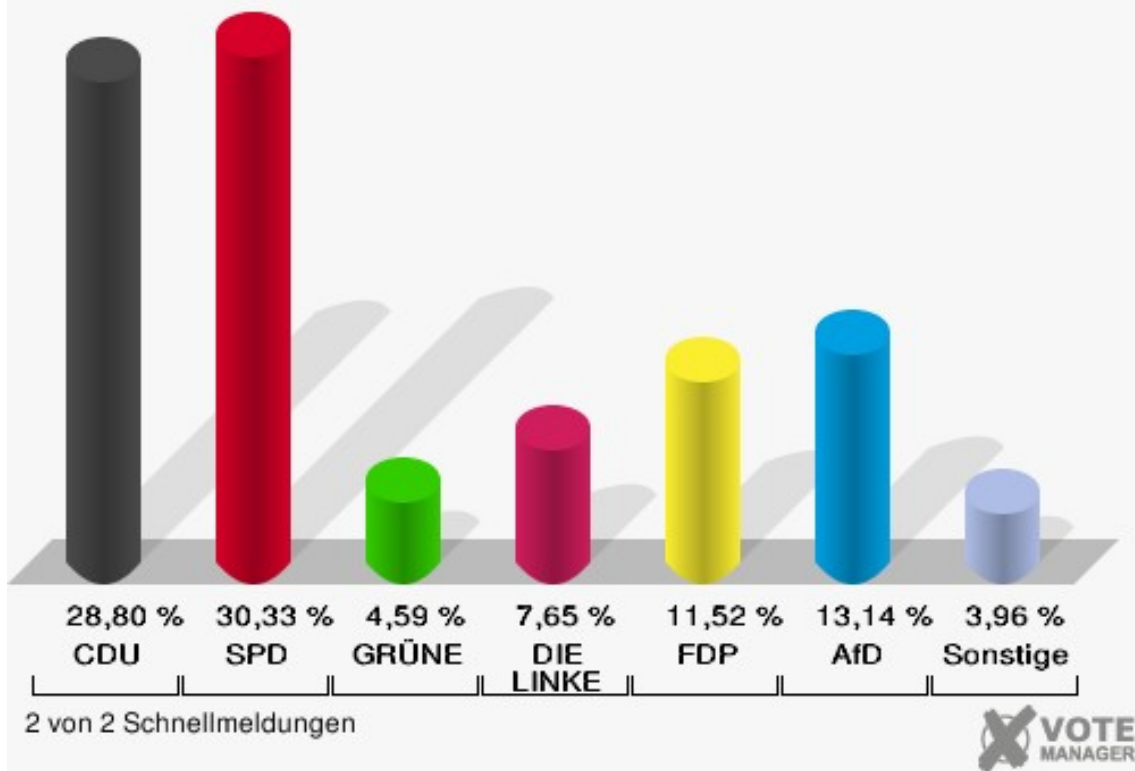

Stadt Datteln

Wahl zum Deutschen Bundestag 24.09.2017
Zweitstimmen Wahlbezirk 12 - DP Comenius-Gymnasium