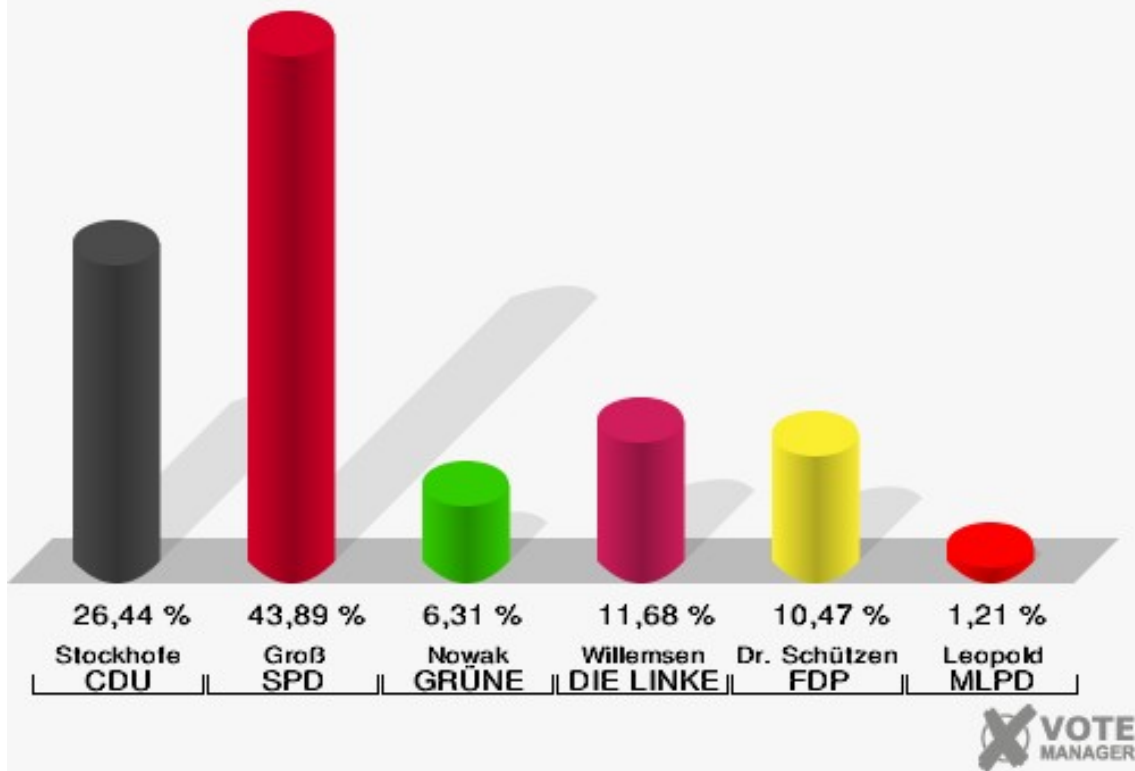

Stadt Datteln

Wahl zum Deutschen Bundestag 24.09.2017
Erststimmen 4.0 Vereinsheim Ruderverein