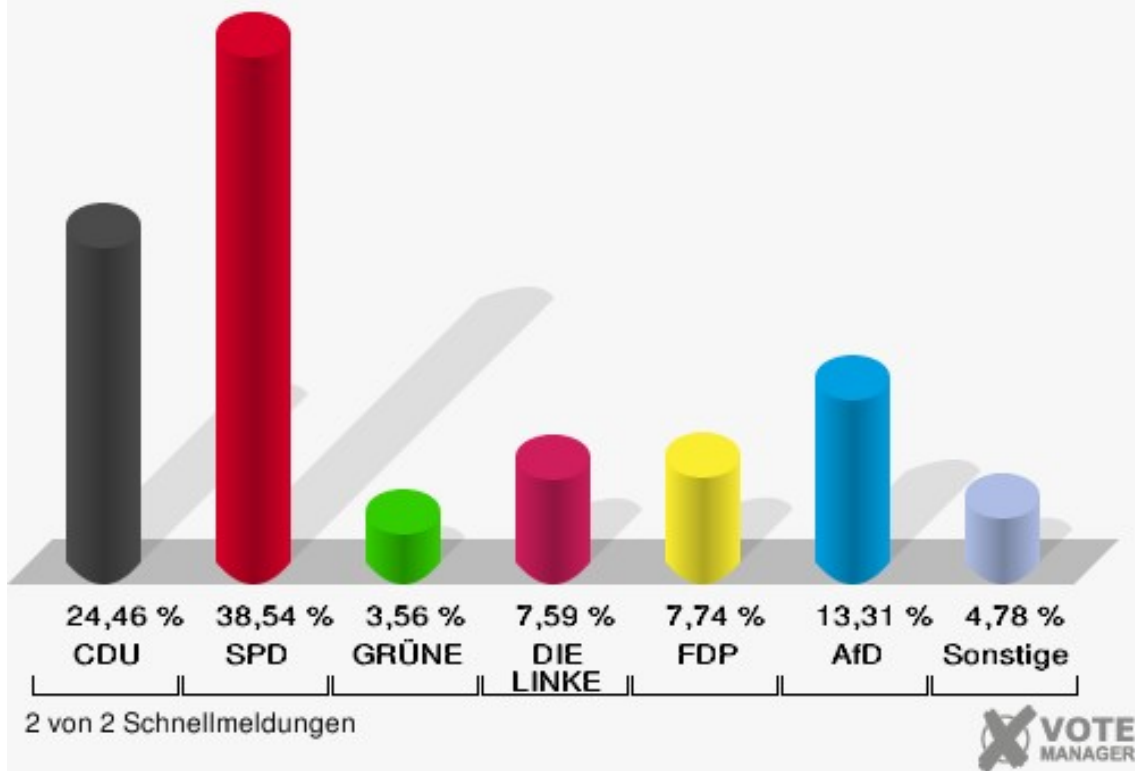

Stadt Datteln

Wahl zum Deutschen Bundestag 24.09.2017
Zweitstimmen Wahlbezirk 10 - DP Comenius-Gymnasium