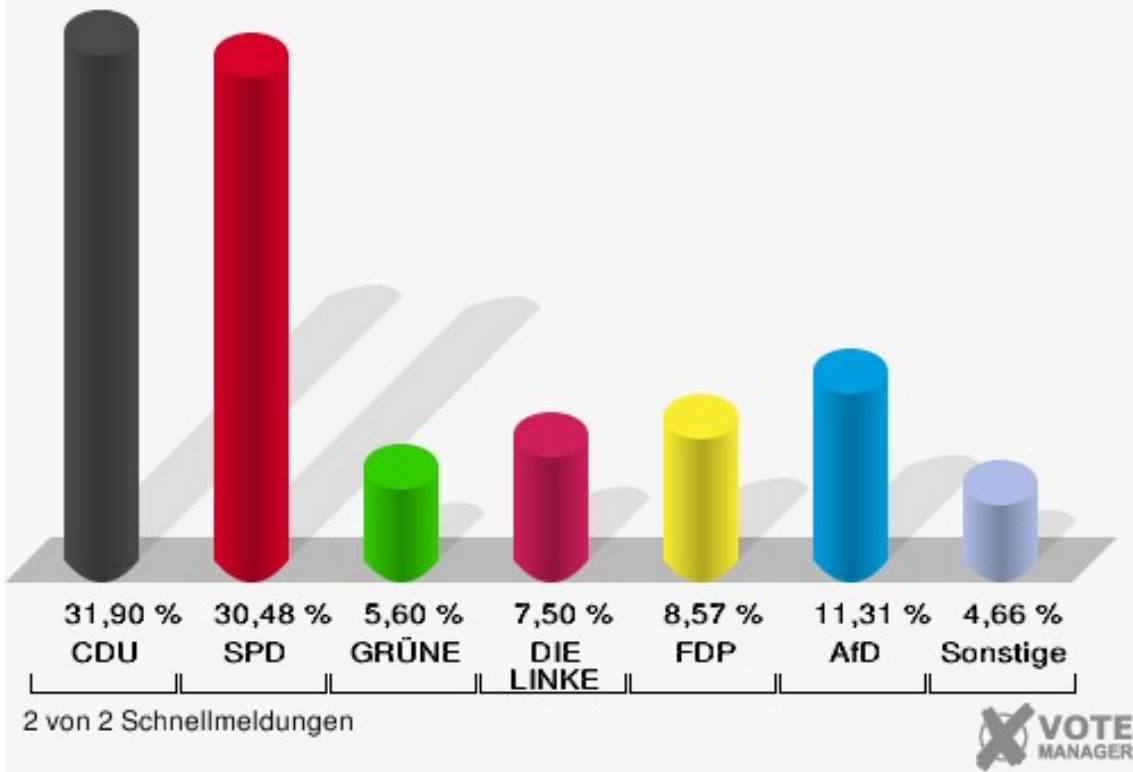

	Erststimmen		Zweitstimmen	
Wahlberechtigte	1.439		1.439	
Wähler	846	58,79 %	846	58,79 %
ungültige Stimmen	27	3,19 %	6	0,71 %
gültige Stimmen	819	96,81 %	840	99,29 %
Stockhofe, CDU	294	35,90 %	268	31,90 %
Groß, SPD	317	38,71 %	256	30,48 %
Nowak, GRÜNE	41	5,01 %	47	5,60 %
Willemsen, DIE LINKE	80	9,77 %	63	7,50 %
Dr. Schützendübel, FDP	74	9,04 %	72	8,57 %
AfD	---	---	95	11,31 %
PIRATEN	---	---	5	0,60 %
NPD	---	---	3	0,36 %
Die PARTEI	---	---	5	0,60 %
FREIE WÄHLER	---	---	6	0,71 %
Volksabstimmung	---	---	0	0,00 %
ÖDP	---	---	0	0,00 %
Leopold, MLPD	13	1,59 %	0	0,00 %
SGP	---	---	0	0,00 %
Allianz Deutscher Demokraten	---	---	12	1,43 %
BGE	---	---	0	0,00 %
DiB	---	---	0	0,00 %
DKP	---	---	0	0,00 %
DM	---	---	0	0,00 %
Die Humanisten	---	---	0	0,00 %
Gesundheitsforschung	---	---	1	0,12 %
Tierschutzpartei	---	---	5	0,60 %
V-Partei ³	---	---	2	0,24 %

Stadt Datteln

Wahl zum Deutschen Bundestag 24.09.2017
Erststimmen Wahlbezirk 8 - Stadtbücherei

Stadt Datteln

Wahl zum Deutschen Bundestag 24.09.2017
Zweitstimmen Wahlbezirk 8 - Stadtbücherei

Stadt Datteln