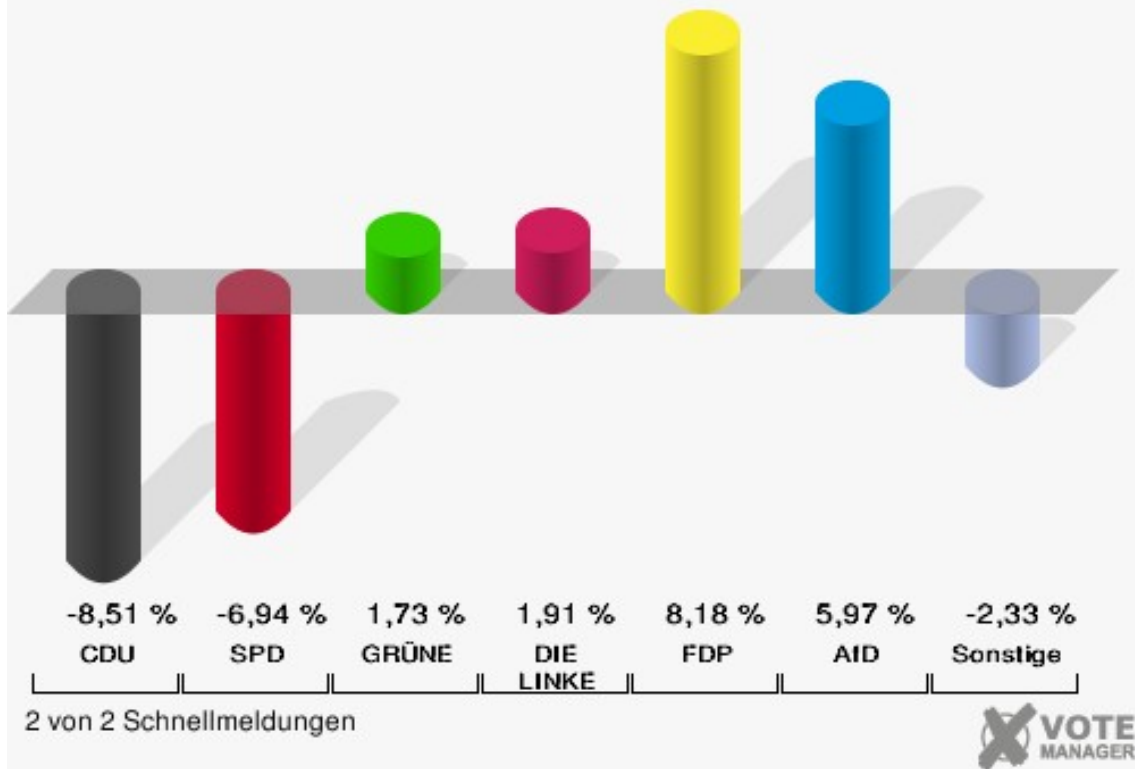

Stadt Datteln

Wahl zum Deutschen Bundestag 2017 - Wahl zum Deutschen Bundestag 2013
Zweitstimmen Gewinne und Verluste Wahlbezirk 19 - Gaststätte Alt Horneburg