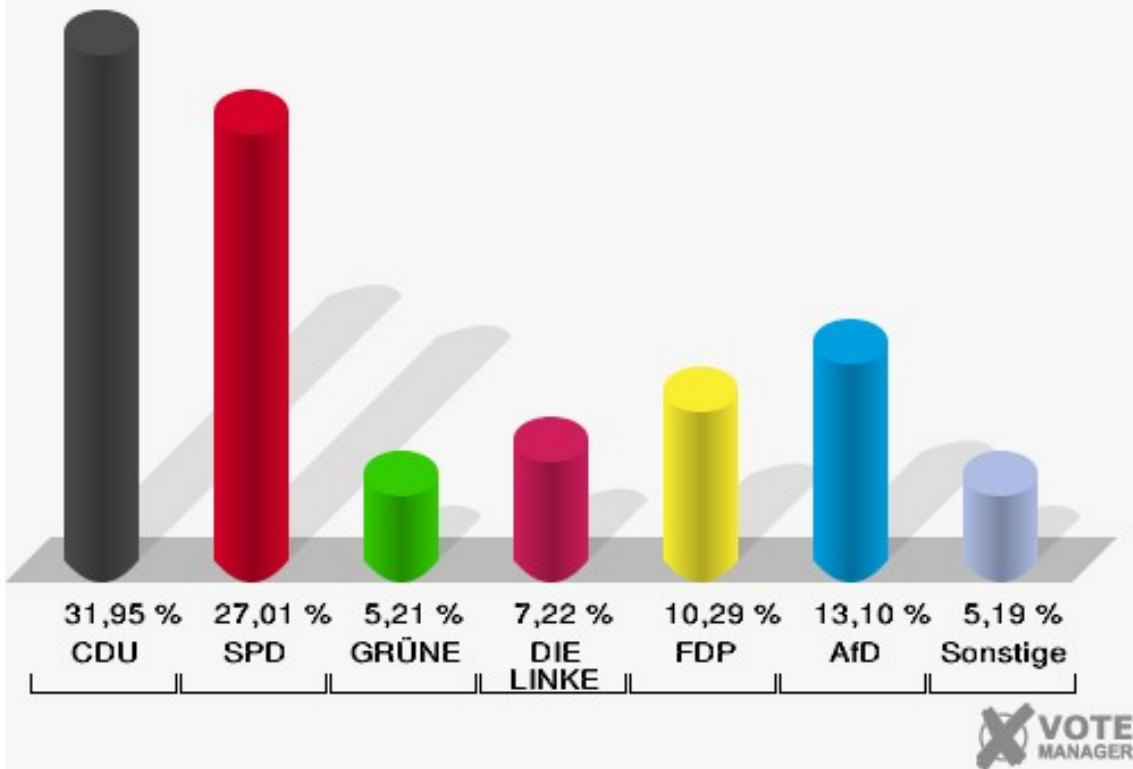

Stadt Datteln

Wahl zum Deutschen Bundestag 24.09.2017
Zweitstimmen 9.0 Hauptschule Hachhausen