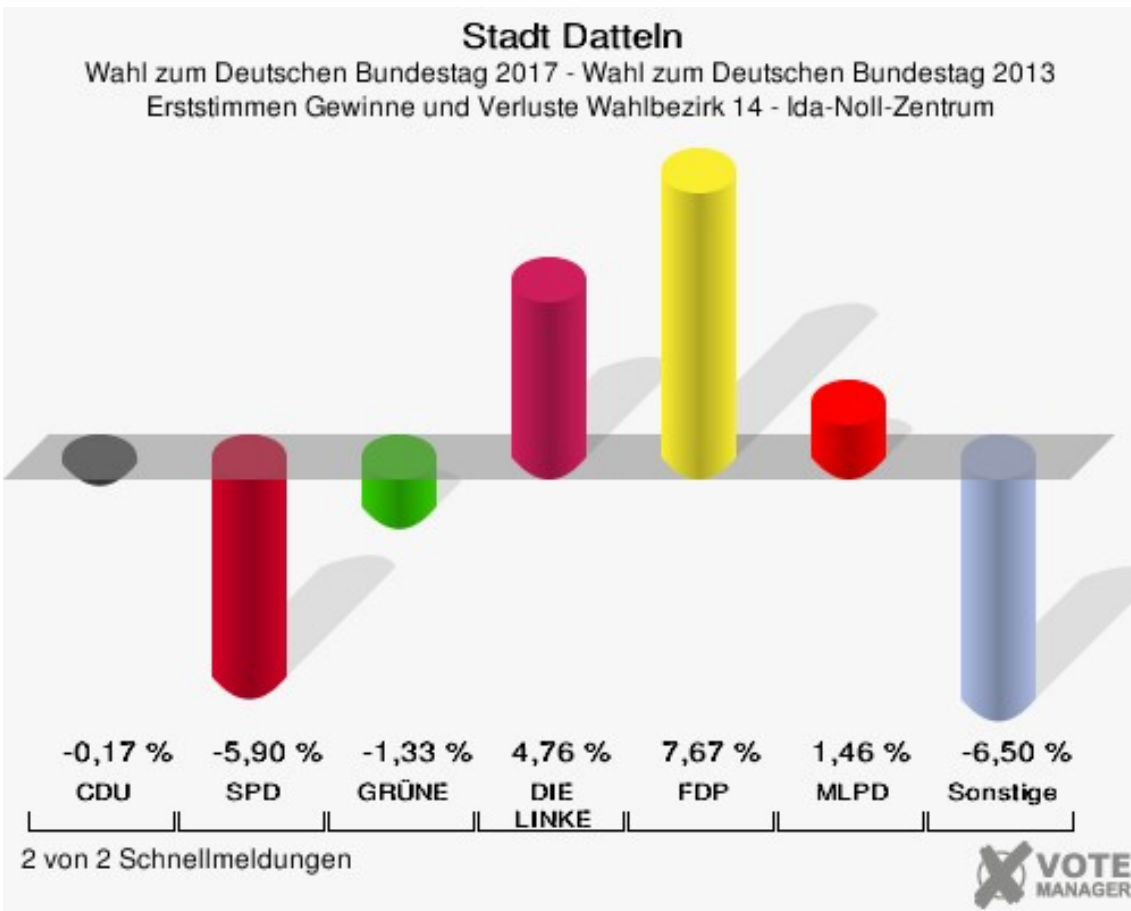

Stadt Datteln

Wahl zum Deutschen Bundestag 24.09.2017
Erststimmen Wahlbezirk 14 - Ida-Noll-Zentrum

Stadt Datteln

Wahl zum Deutschen Bundestag 24.09.2017
Zweitstimmen Wahlbezirk 14 - Ida-Noll-Zentrum

Stadt Datteln
Wahl zum Deutschen Bundestag 24.09.2017
Erststimmen Gewinne und Verluste Wahlbezirk 14 - Ida-Noll-Zentrum