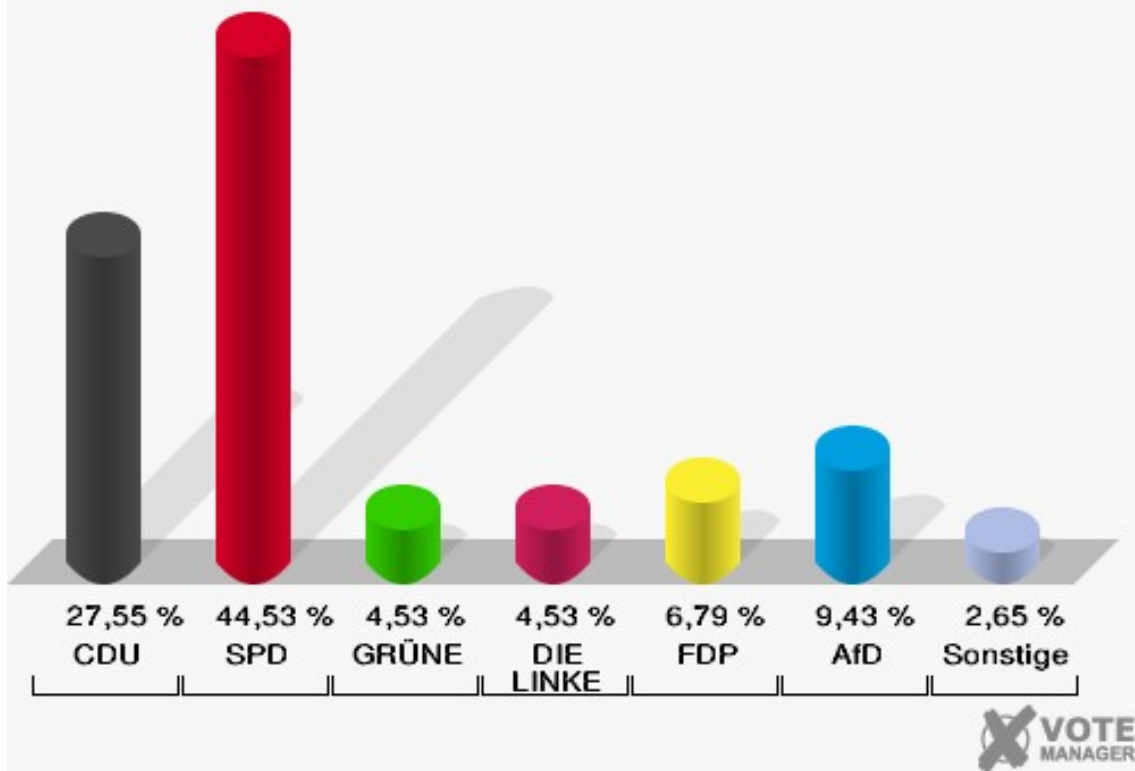

Stadt Datteln

Wahl zum Deutschen Bundestag 24.09.2017
Zweitstimmen Briefwahlbezirk 11