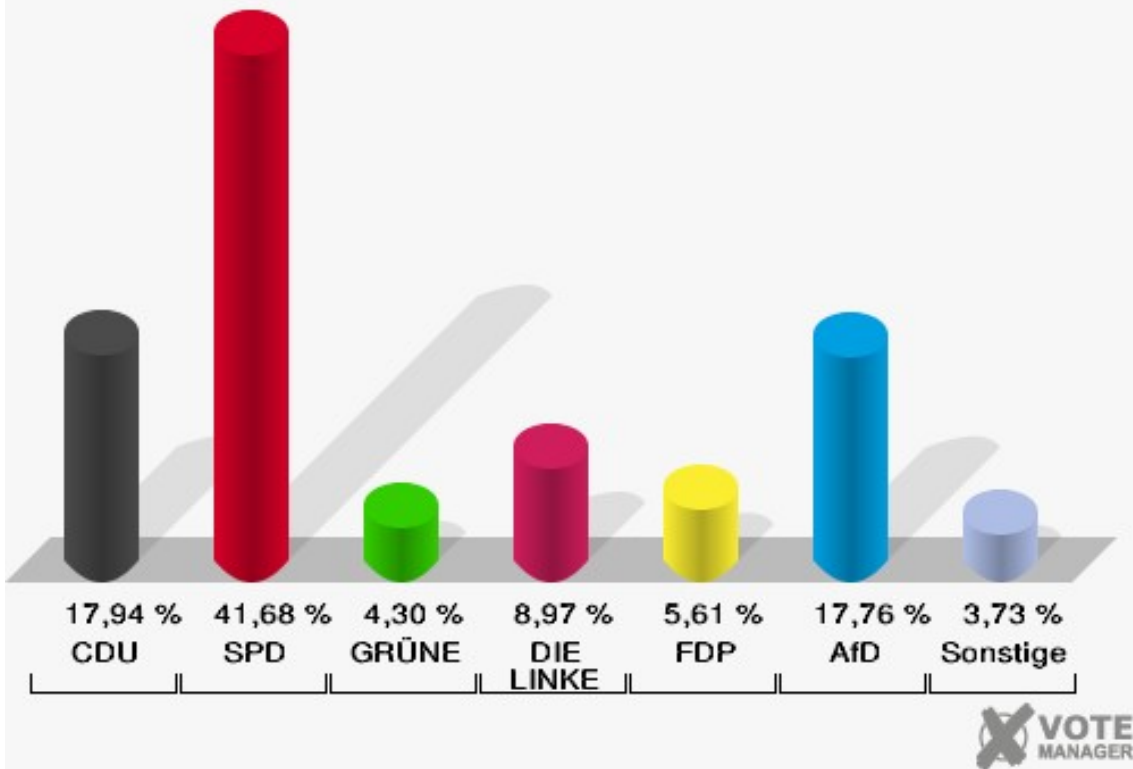

Stadt Datteln

Wahl zum Deutschen Bundestag 24.09.2017
Zweitstimmen 15.0 Böckenheckschule