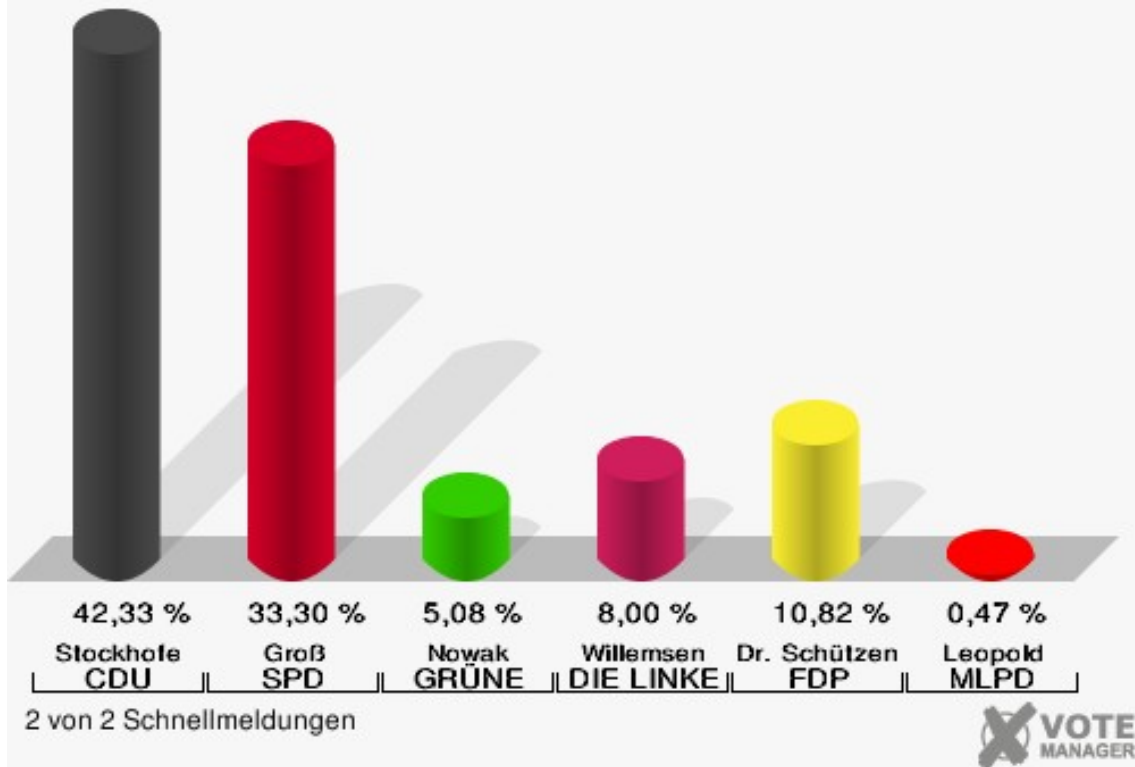

Stadt Datteln

Wahl zum Deutschen Bundestag 24.09.2017
Erststimmen Wahlbezirk 19 - Gaststätte Alt Horneburg