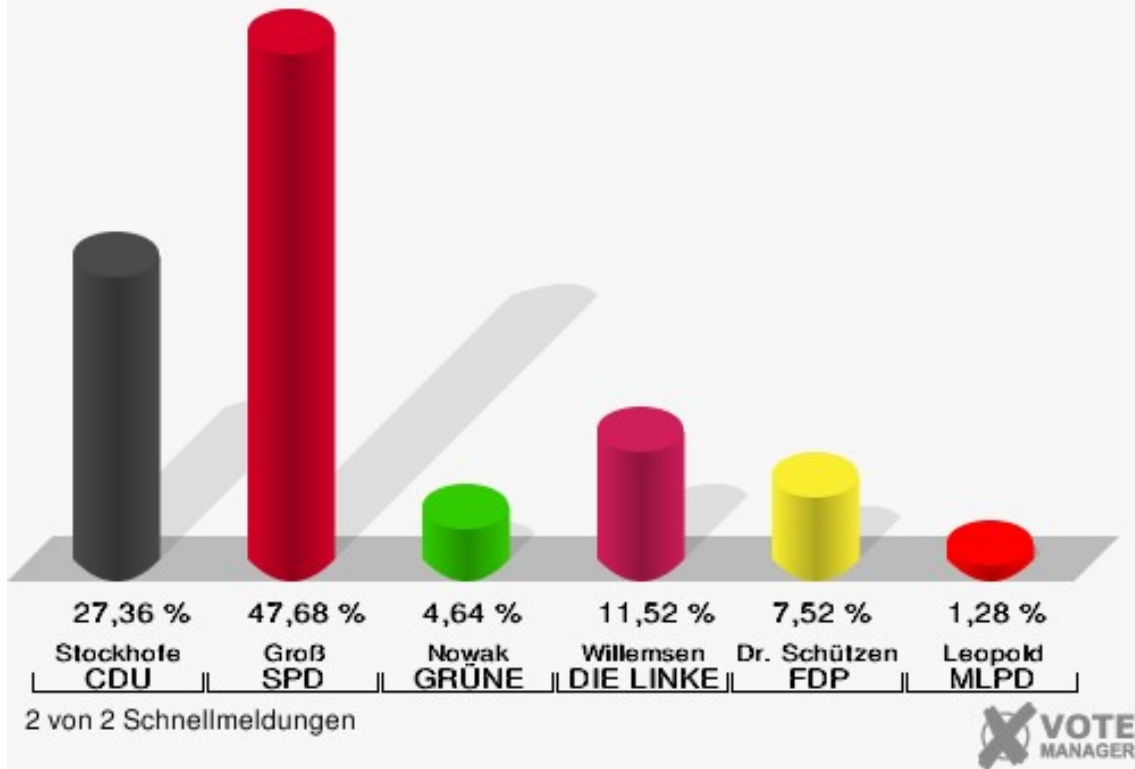

Stadt Datteln

Wahl zum Deutschen Bundestag 24.09.2017
Erststimmen Wahlbezirk 10 - DP Comenius-Gymnasium