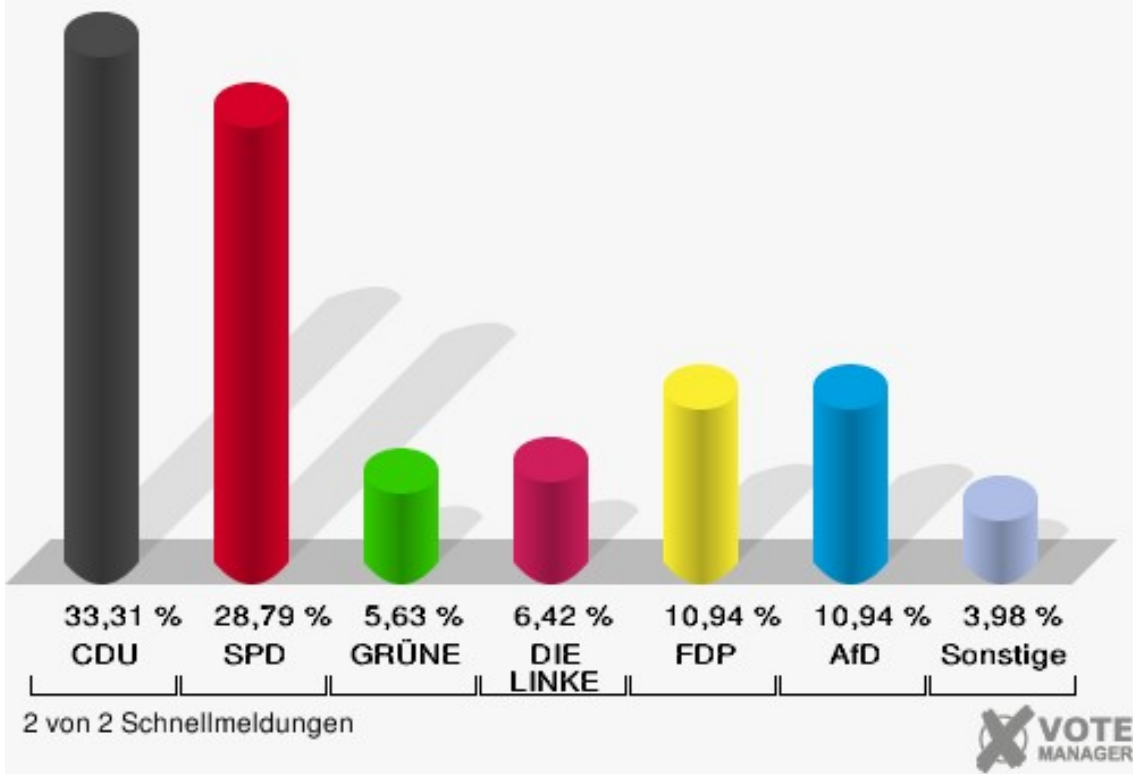

Stadt Datteln

Wahl zum Deutschen Bundestag 24.09.2017
Zweitstimmen Wahlbezirk 9 - Hauptschule Hachhausen