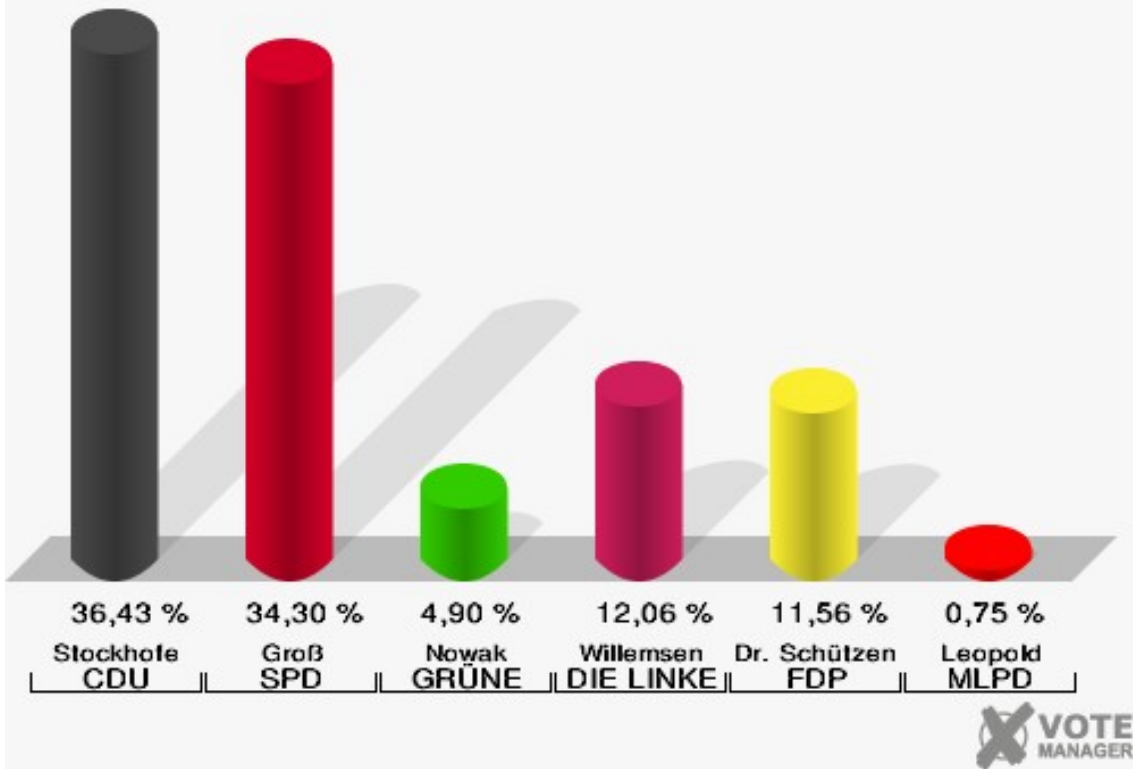

Stadt Datteln

Wahl zum Deutschen Bundestag 24.09.2017
Erststimmen 5.0 Lohschule