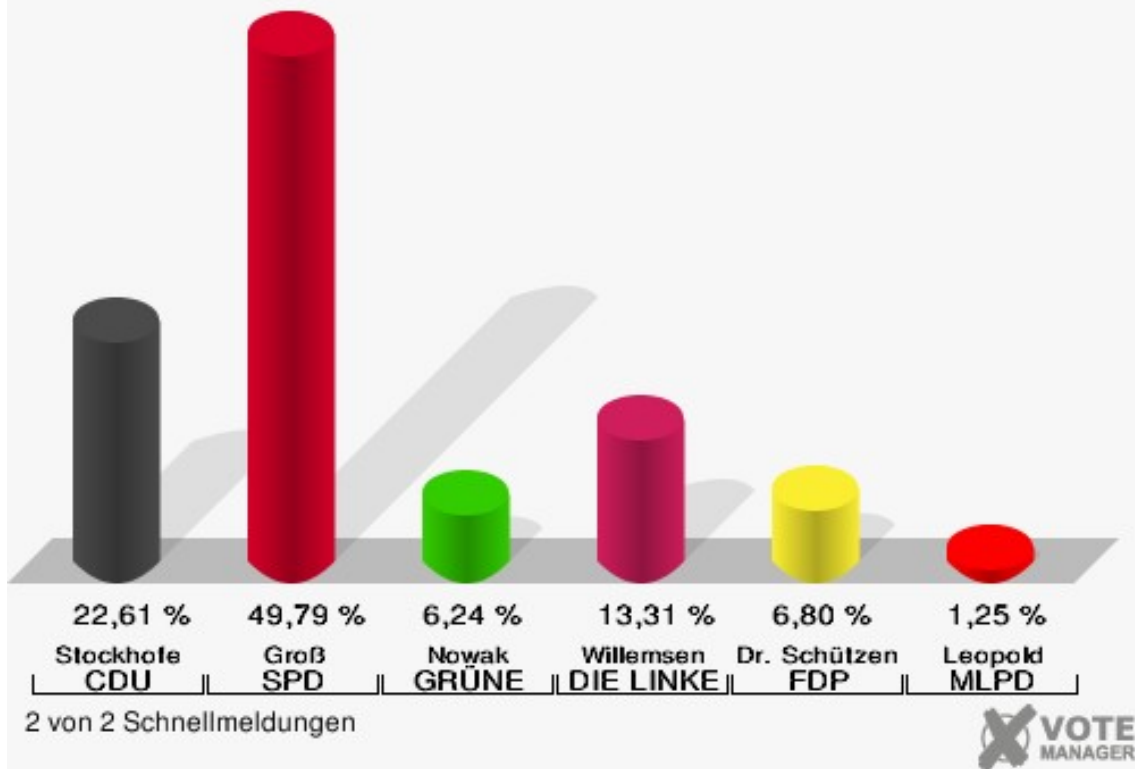

Stadt Datteln

Wahl zum Deutschen Bundestag 24.09.2017
Erststimmen Wahlbezirk 15 - Böckenheckschule