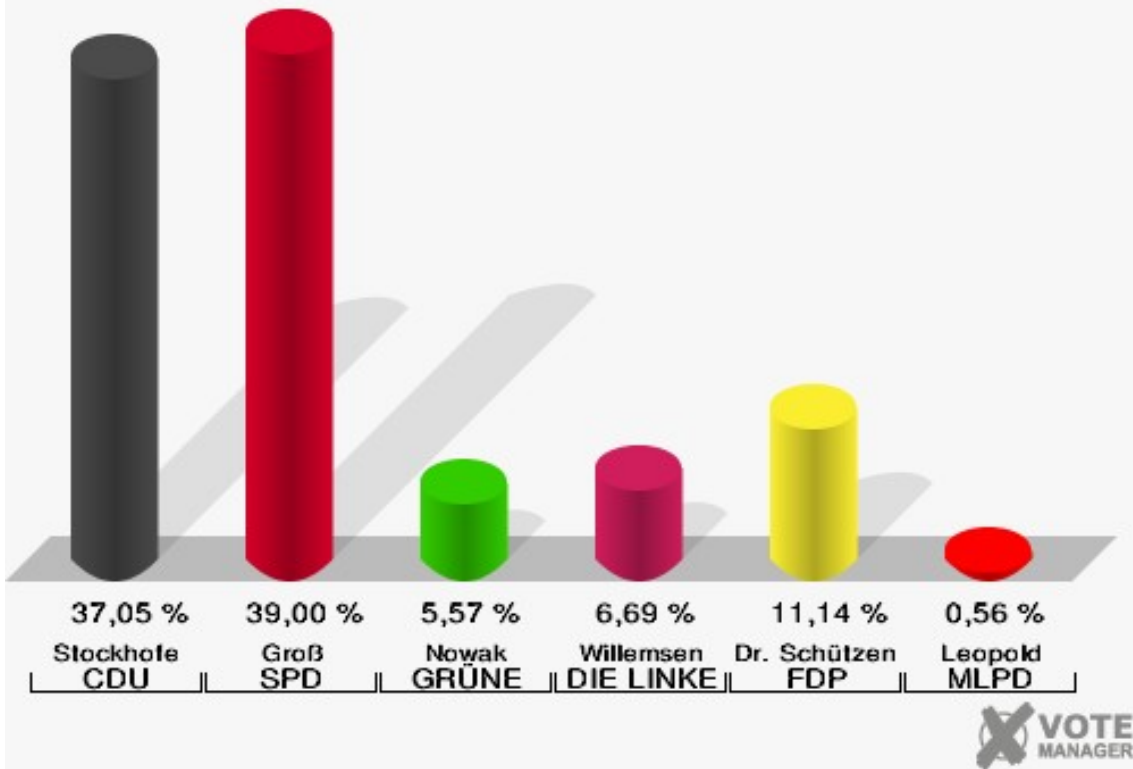

Stadt Datteln

Wahl zum Deutschen Bundestag 24.09.2017
Erststimmen Briefwahlbezirk 12