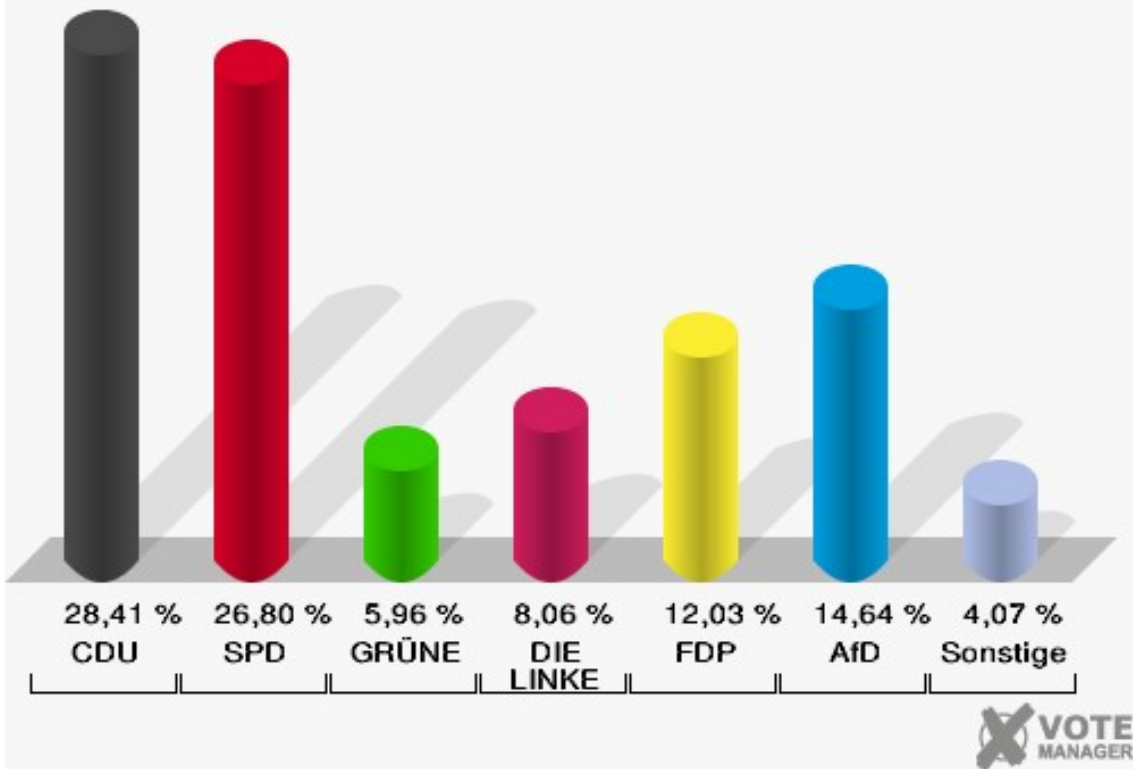

Stadt Datteln

Wahl zum Deutschen Bundestag 24.09.2017
Zweitstimmen 5.0 Lohschule