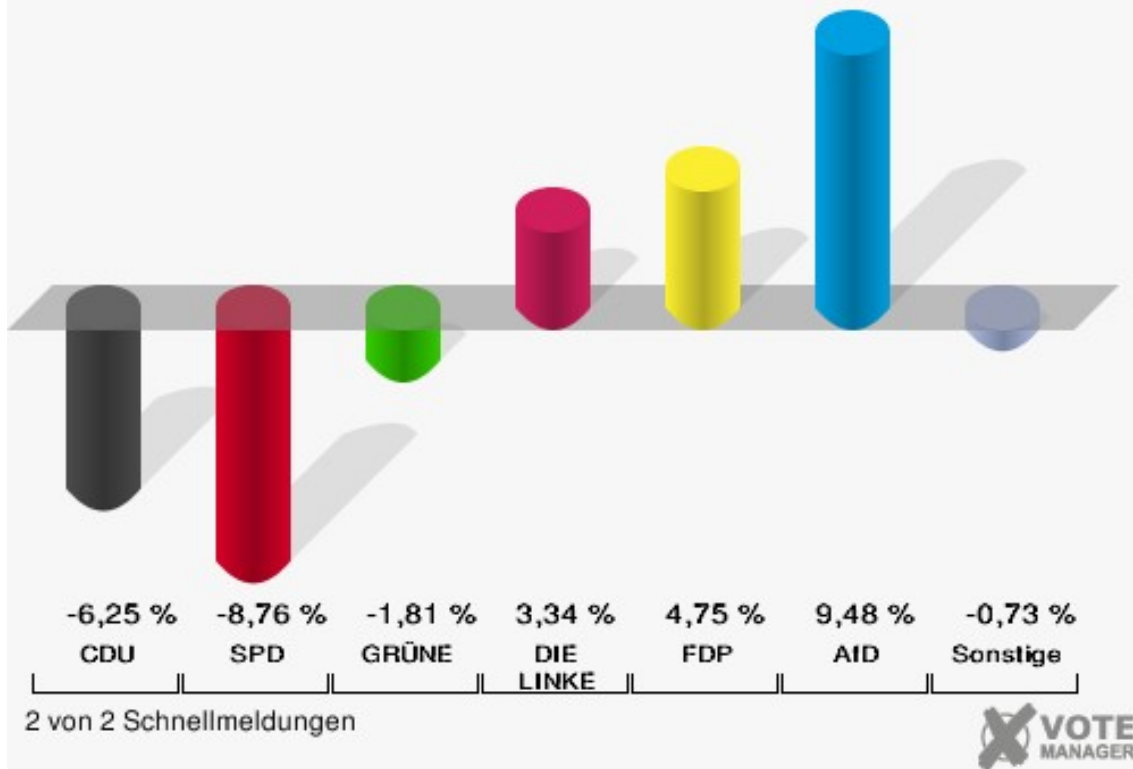

Stadt Datteln

Wahl zum Deutschen Bundestag 2017 - Wahl zum Deutschen Bundestag 2013
Zweitstimmen Gewinne und Verluste Wahlbezirk 7 - Lohschule