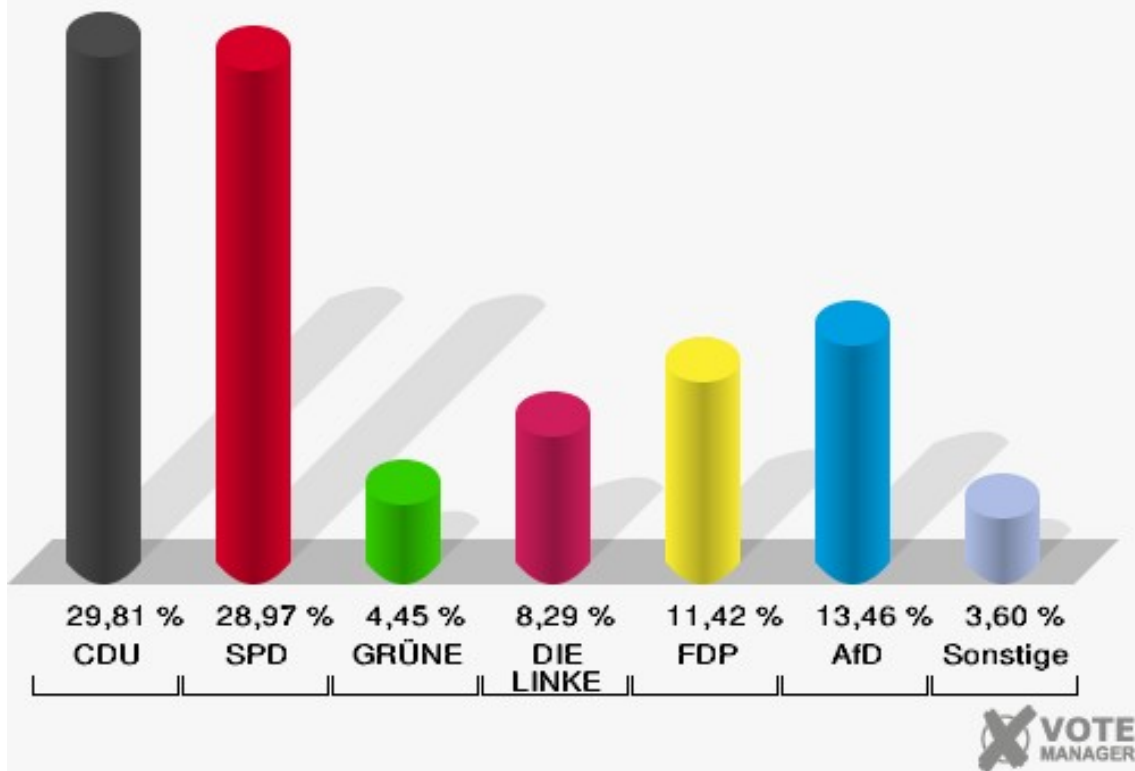

Stadt Datteln

Wahl zum Deutschen Bundestag 24.09.2017
Zweitstimmen 3.0 Albert-Schweitzer-Schule