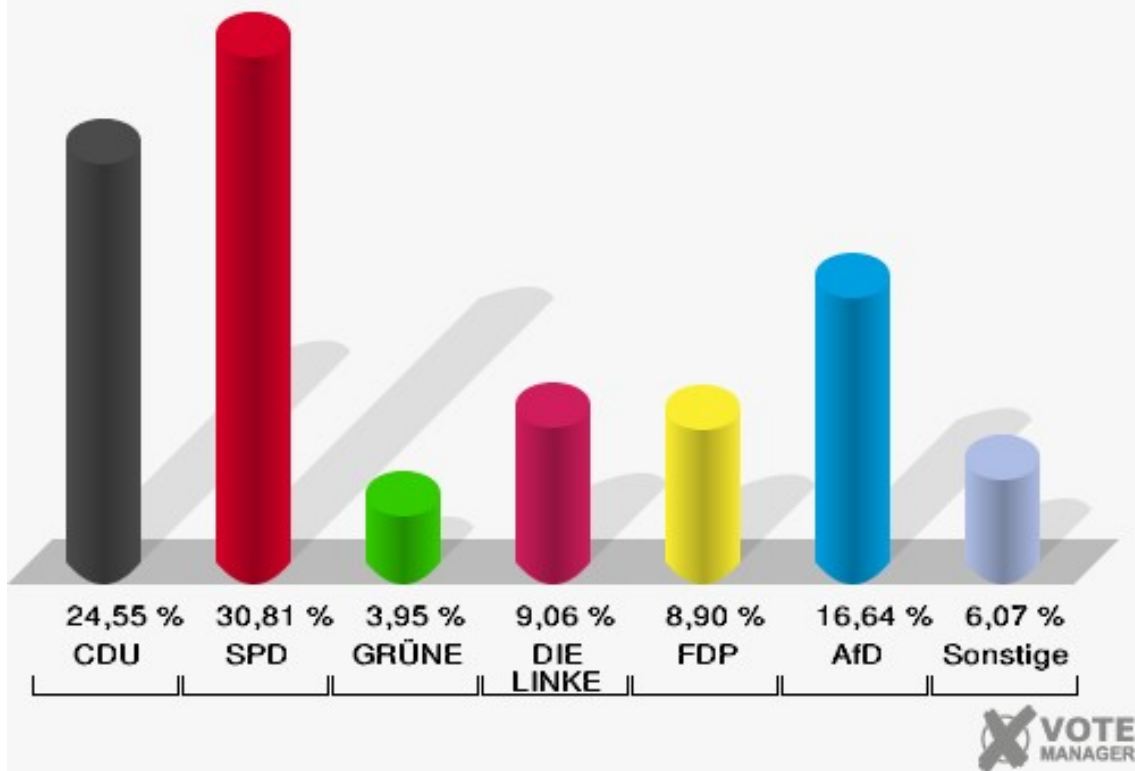

Stadt Datteln

Wahl zum Deutschen Bundestag 24.09.2017
Zweitstimmen 17.0 Meckinghover Schule