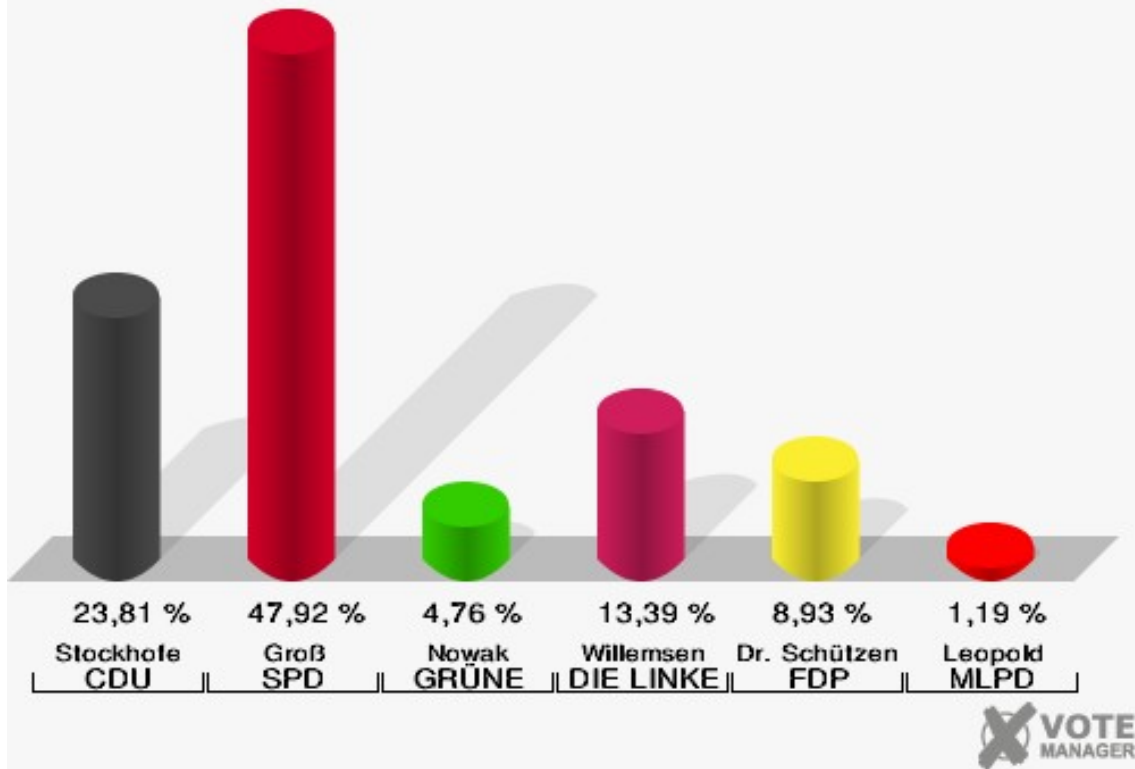

Stadt Datteln

Wahl zum Deutschen Bundestag 24.09.2017
Erststimmen 10.0 DP Comenius-Gymnasium