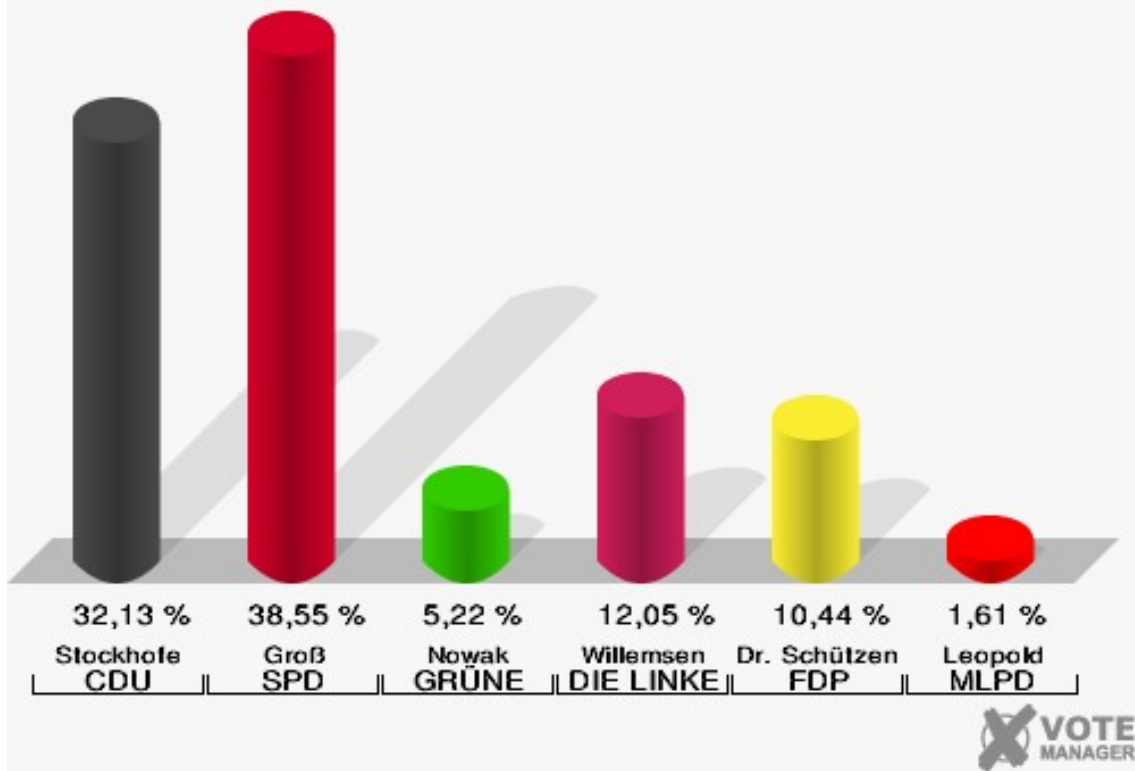

Stadt Datteln

Wahl zum Deutschen Bundestag 24.09.2017
Erststimmen 2.2 Vereinsheim Kleingartenverein