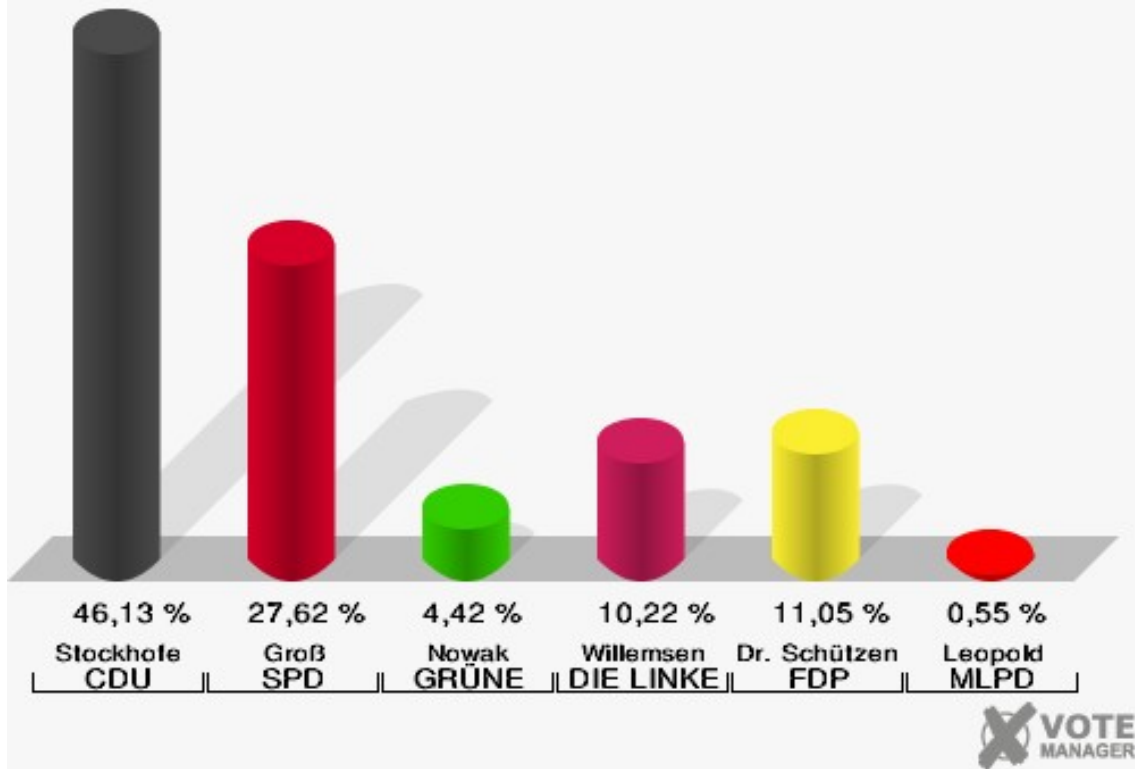

Stadt Datteln

Wahl zum Deutschen Bundestag 24.09.2017
Erststimmen 2.1 Hauptschule Hachhausen