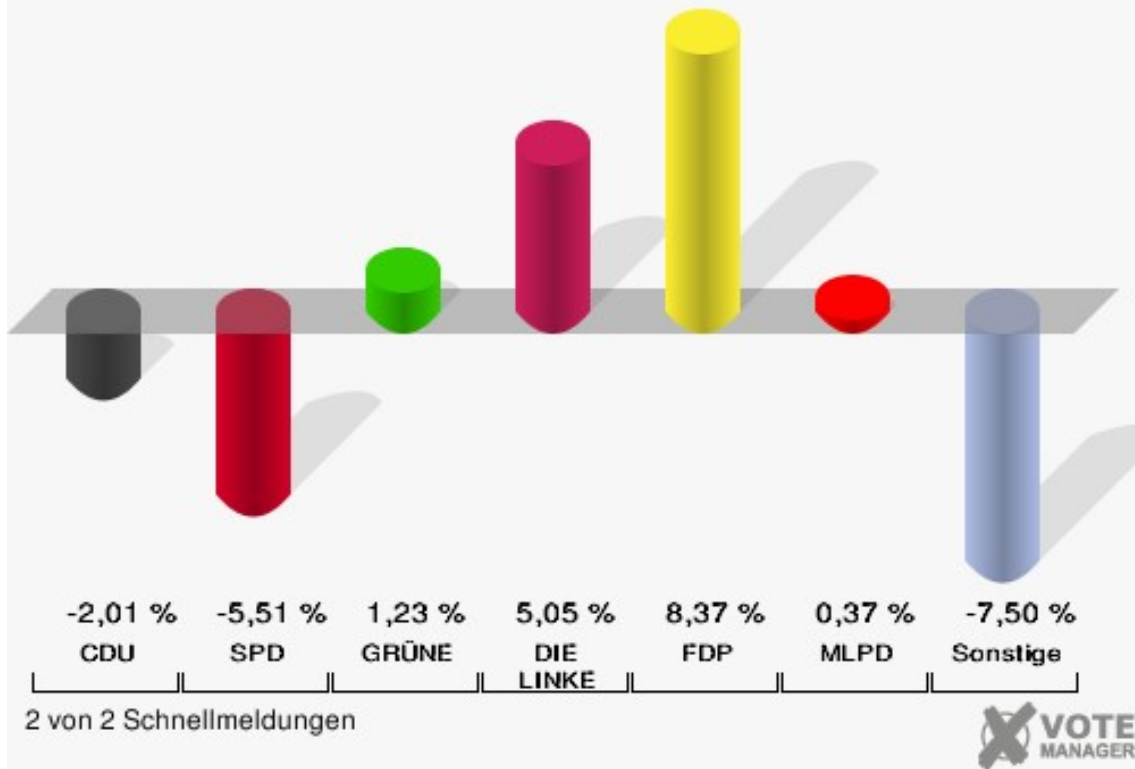

Stadt Datteln

Wahl zum Deutschen Bundestag 2017 - Wahl zum Deutschen Bundestag 2013
Erststimmen Gewinne und Verluste Wahlbezirk 17 - Meckinghover Schule