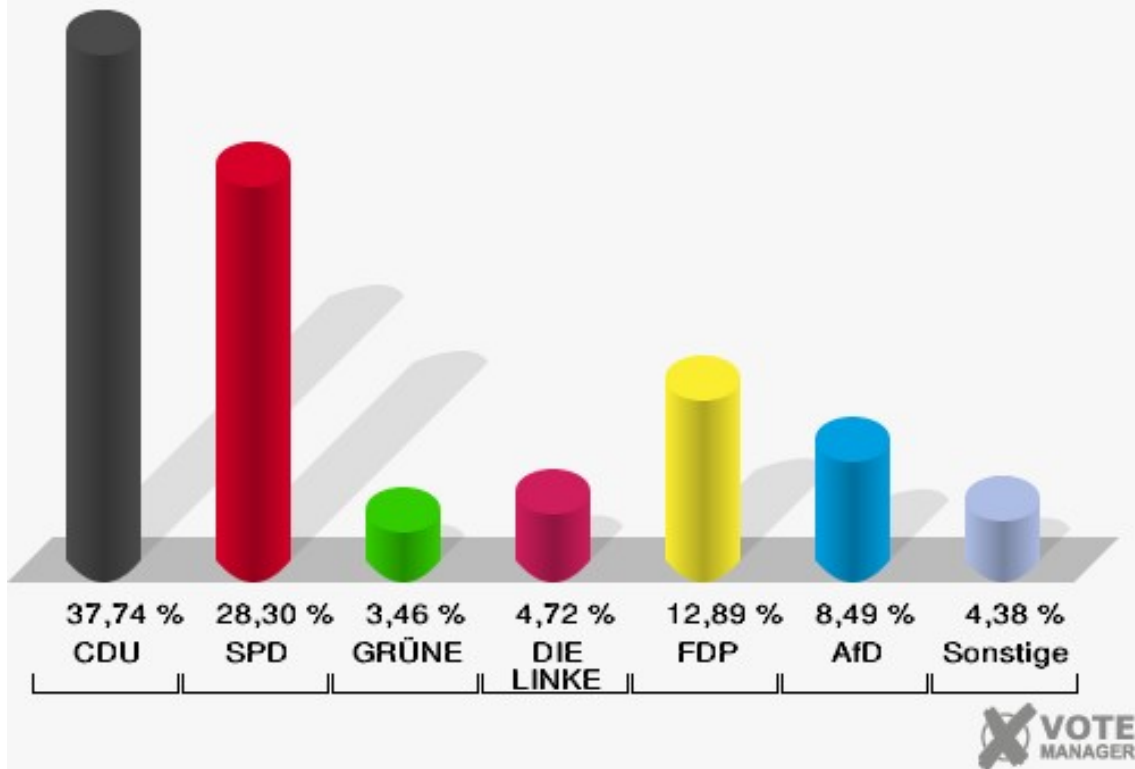

Stadt Datteln

Wahl zum Deutschen Bundestag 24.09.2017
Zweitstimmen Briefwahlbezirk 2