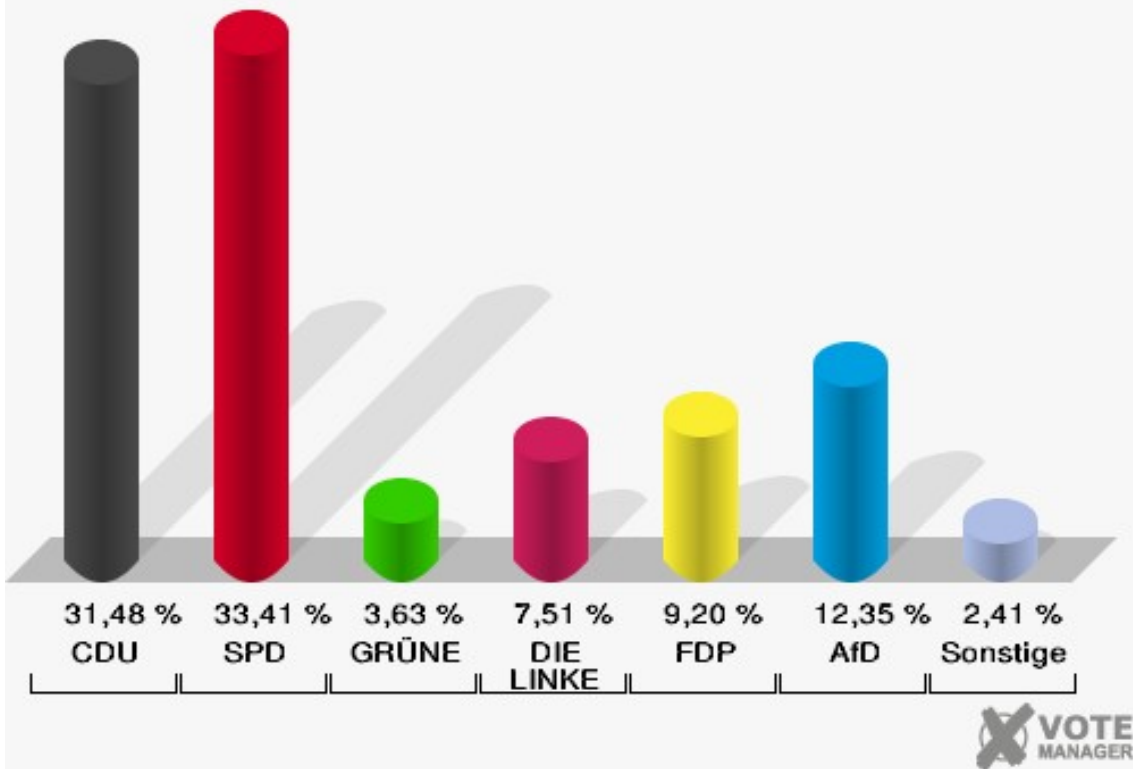

Stadt Datteln

Wahl zum Deutschen Bundestag 24.09.2017
Zweitstimmen Briefwahlbezirk 4