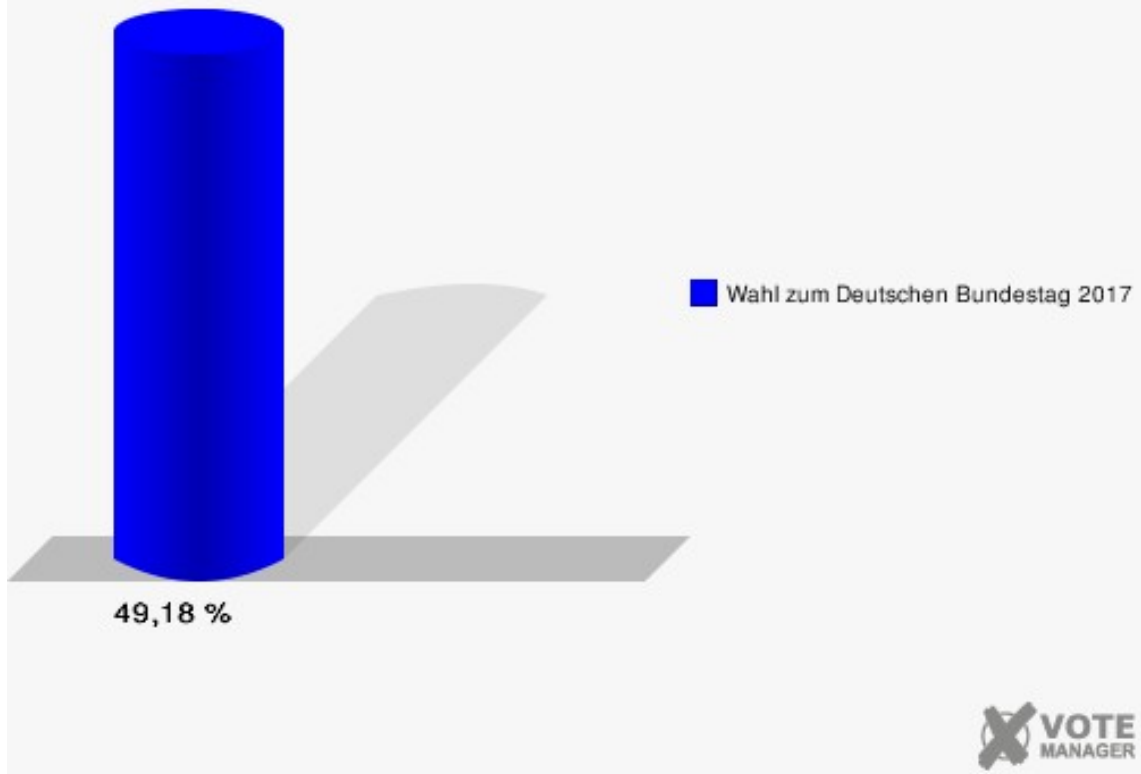

Stadt Datteln

Wahl zum Deutschen Bundestag 24.09.2017
Erststimmen 15.0 Böckenheckschule

Stadt Datteln

Wahl zum Deutschen Bundestag 24.09.2017
Zweitstimmen 15.0 Böckenheckschule

Stadt Datteln

Wahl zum Deutschen Bundestag 24.09.2017
Wahlbeteiligung 15.0 Böckenheckschule