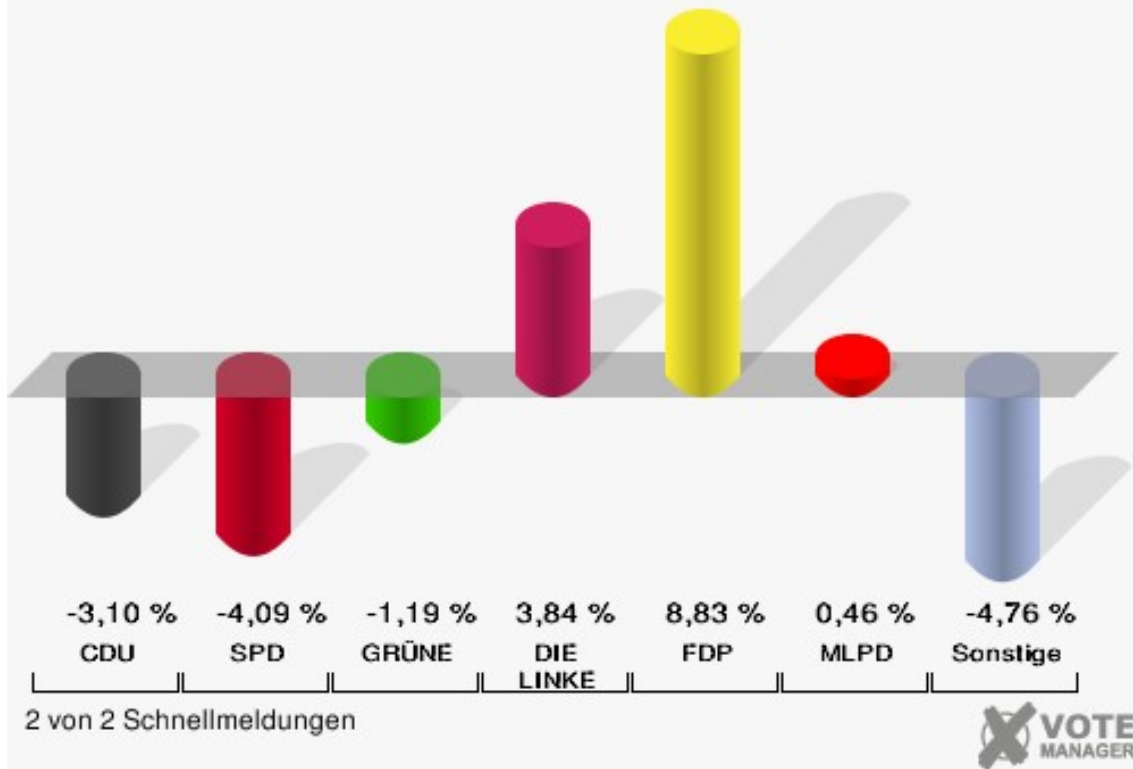

Stadt Datteln

Wahl zum Deutschen Bundestag 24.09.2017
Erststimmen Wahlbezirk 5 - Lohschule

Stadt Datteln

Wahl zum Deutschen Bundestag 24.09.2017
Zweitstimmen Wahlbezirk 5 - Lohschule

Stadt Datteln

Wahl zum Deutschen Bundestag 2017 - Wahl zum Deutschen Bundestag 2013
Erststimmen Gewinne und Verluste Wahlbezirk 5 - Lohschule