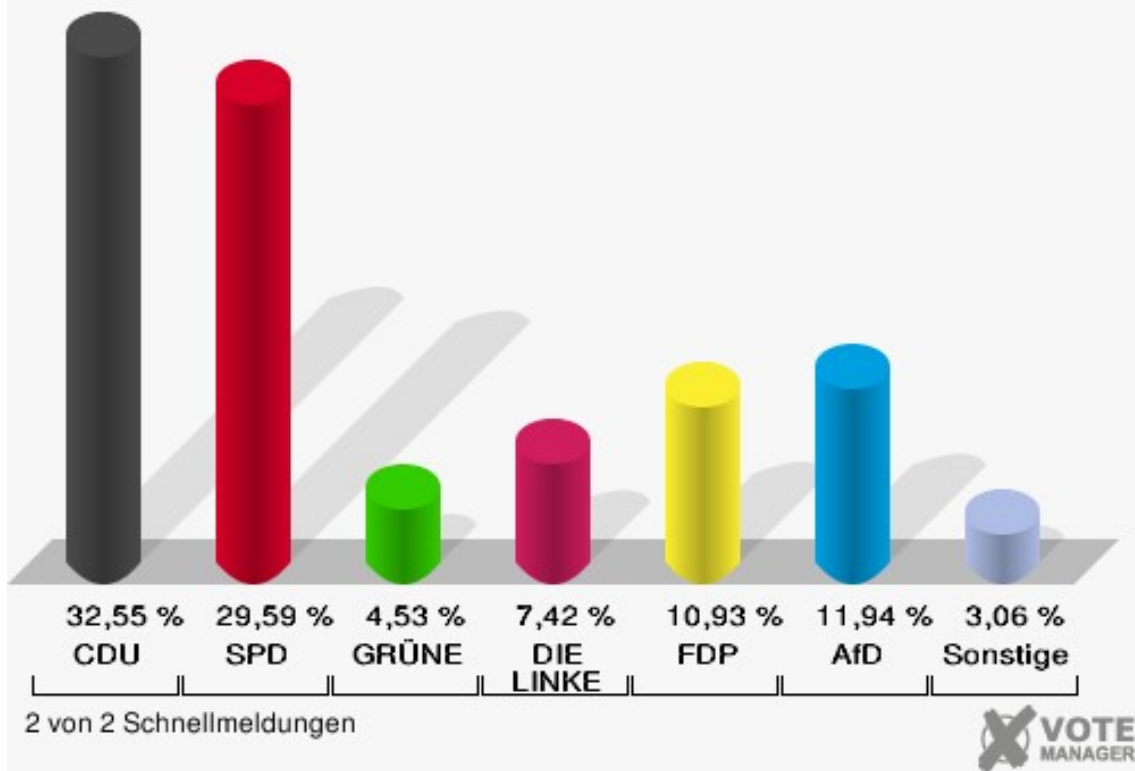

Stadt Datteln

Wahl zum Deutschen Bundestag 24.09.2017
Zweitstimmen Wahlbezirk 3 - Albert-Schweitzer-Schule