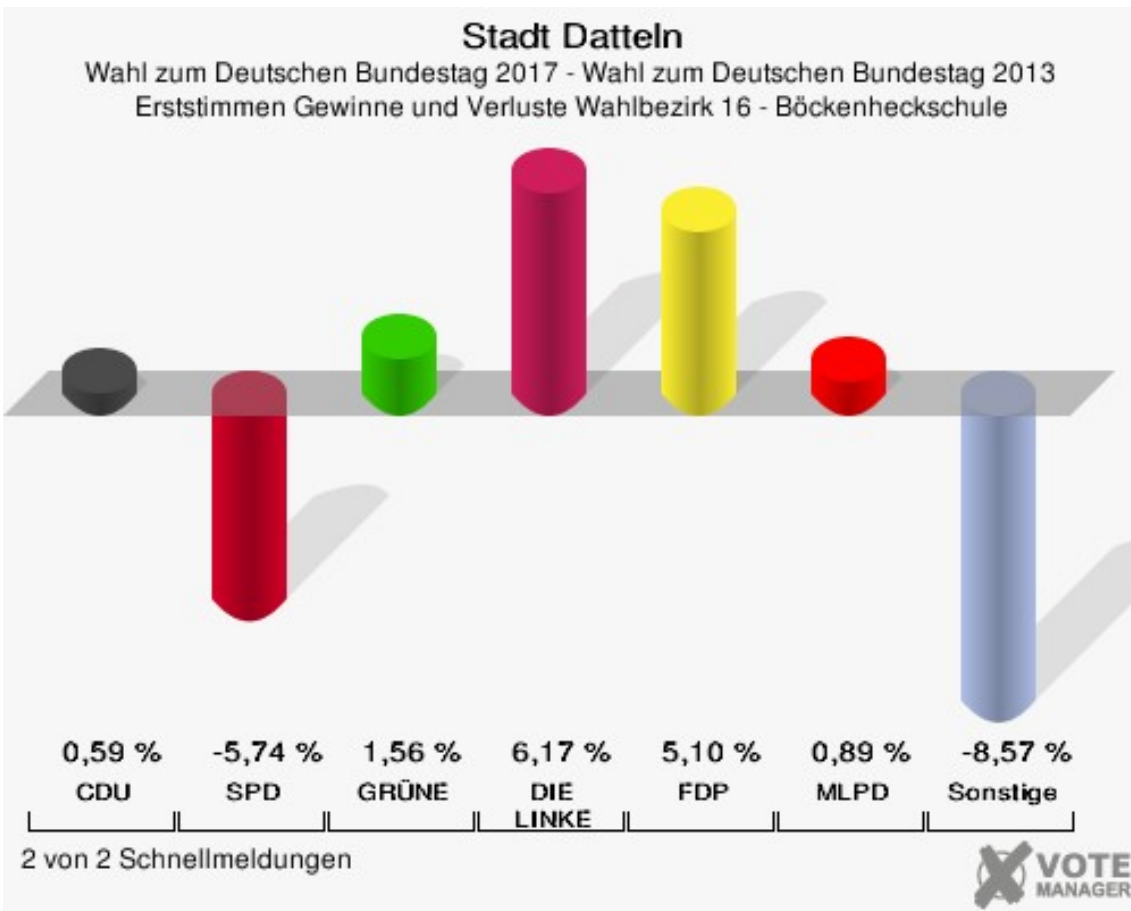

Stadt Datteln

Wahl zum Deutschen Bundestag 24.09.2017
Erststimmen Wahlbezirk 16 - Böckenheckschule

Stadt Datteln

Wahl zum Deutschen Bundestag 24.09.2017
Zweitstimmen Wahlbezirk 16 - Böckenheckschule

Stadt Datteln
Wahl zum Deutschen Bundestag 24.09.2017
Erststimmen Gewinne und Verluste Wahlbezirk 16 - Böckenheckschule