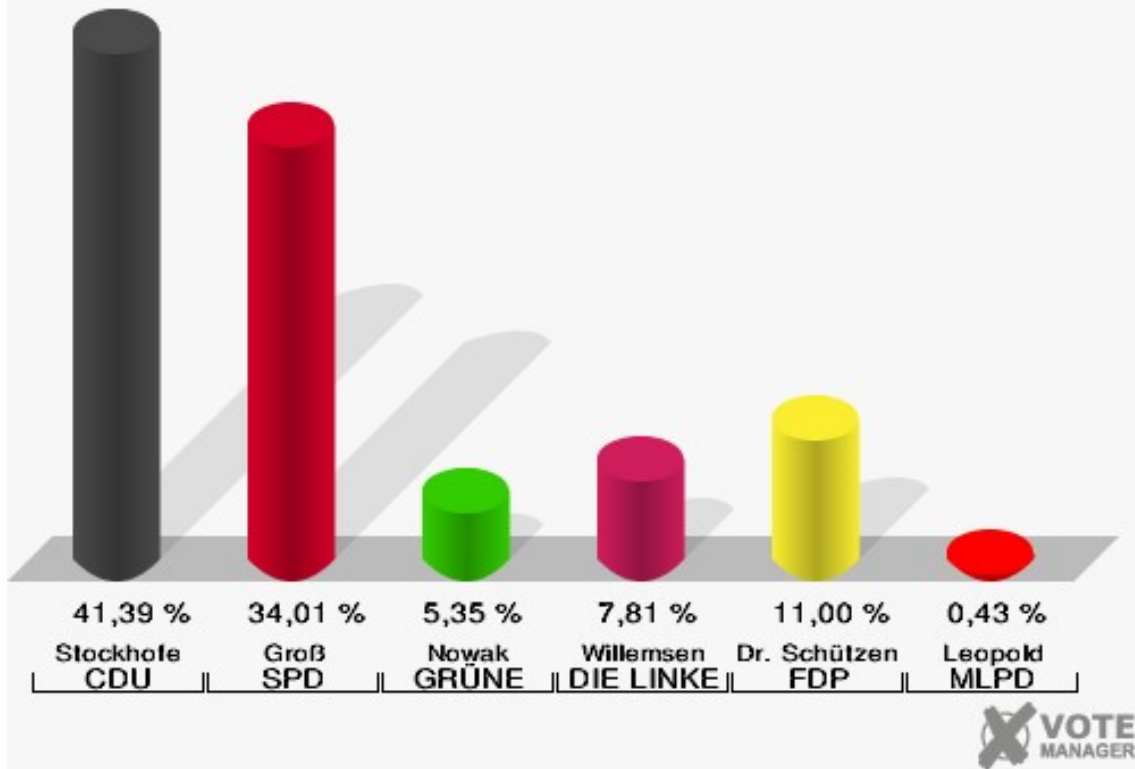

Stadt Datteln

Wahl zum Deutschen Bundestag 24.09.2017
Erststimmen 19.0 Gaststätte Alt Horneburg