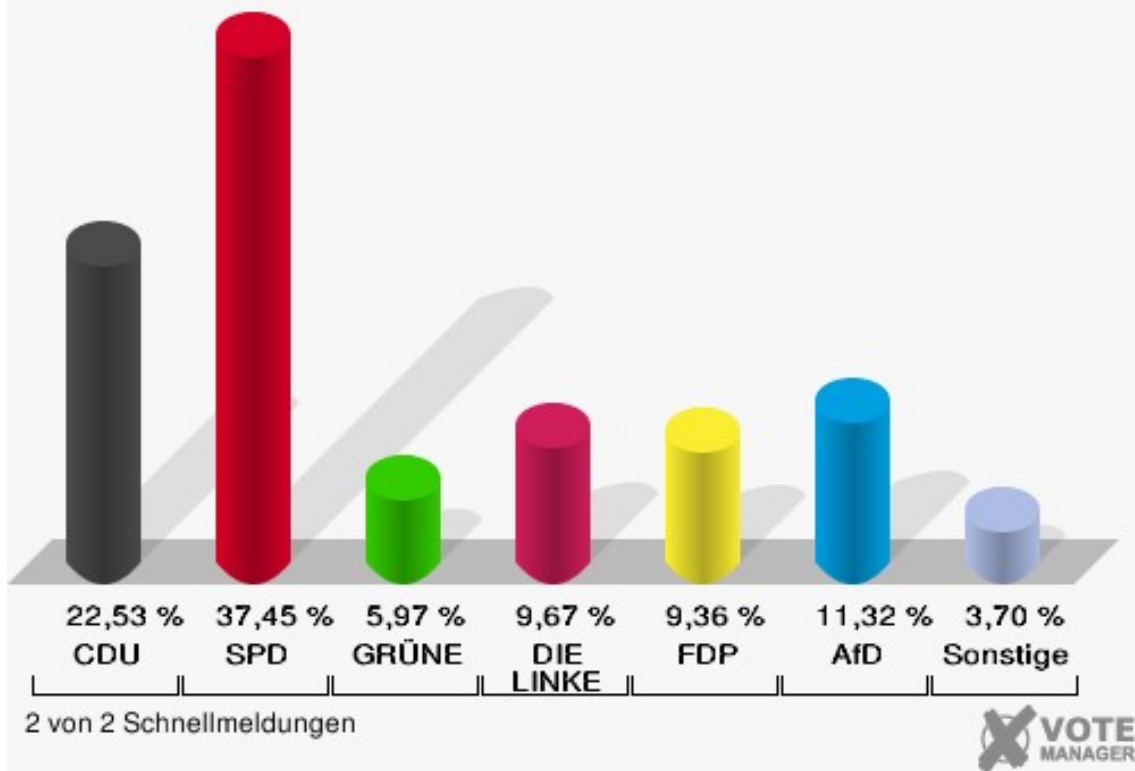

Stadt Datteln

Wahl zum Deutschen Bundestag 24.09.2017
Zweitstimmen Wahlbezirk 13 - Gustav-Adolf-Schule