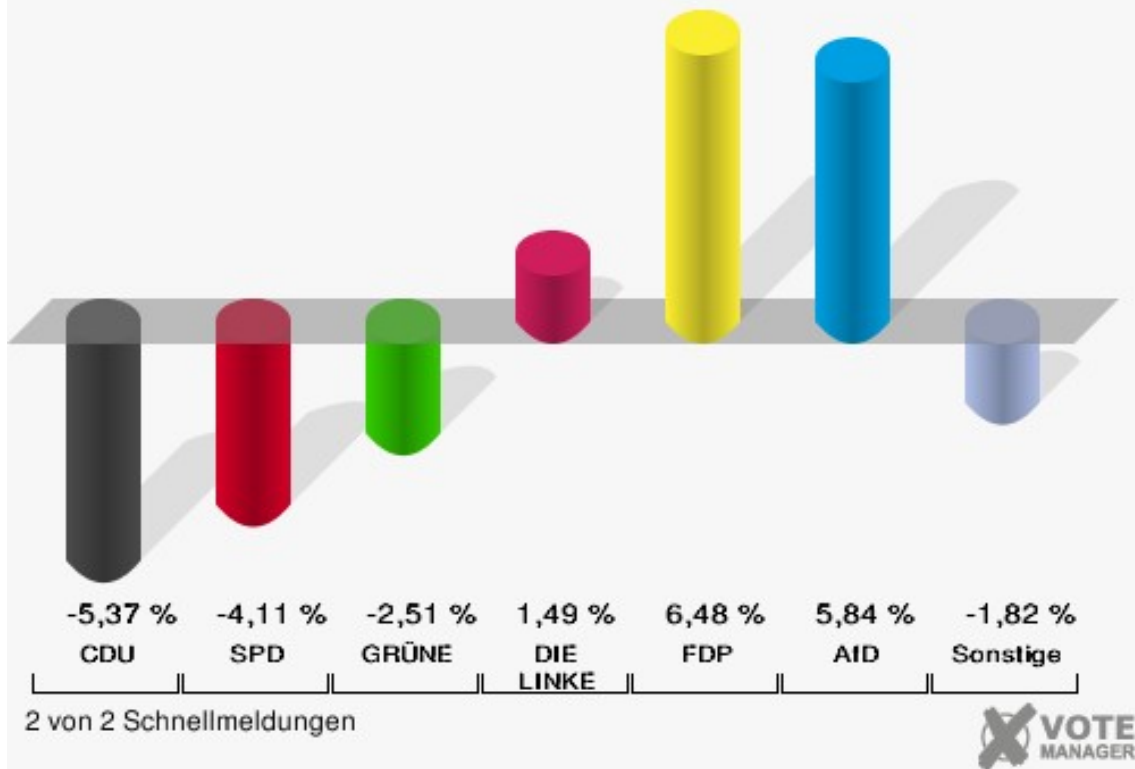

Stadt Datteln

Wahl zum Deutschen Bundestag 2017 - Wahl zum Deutschen Bundestag 2013
Zweitstimmen Gewinne und Verluste Wahlbezirk 6 - Hauptschule Hachhausen