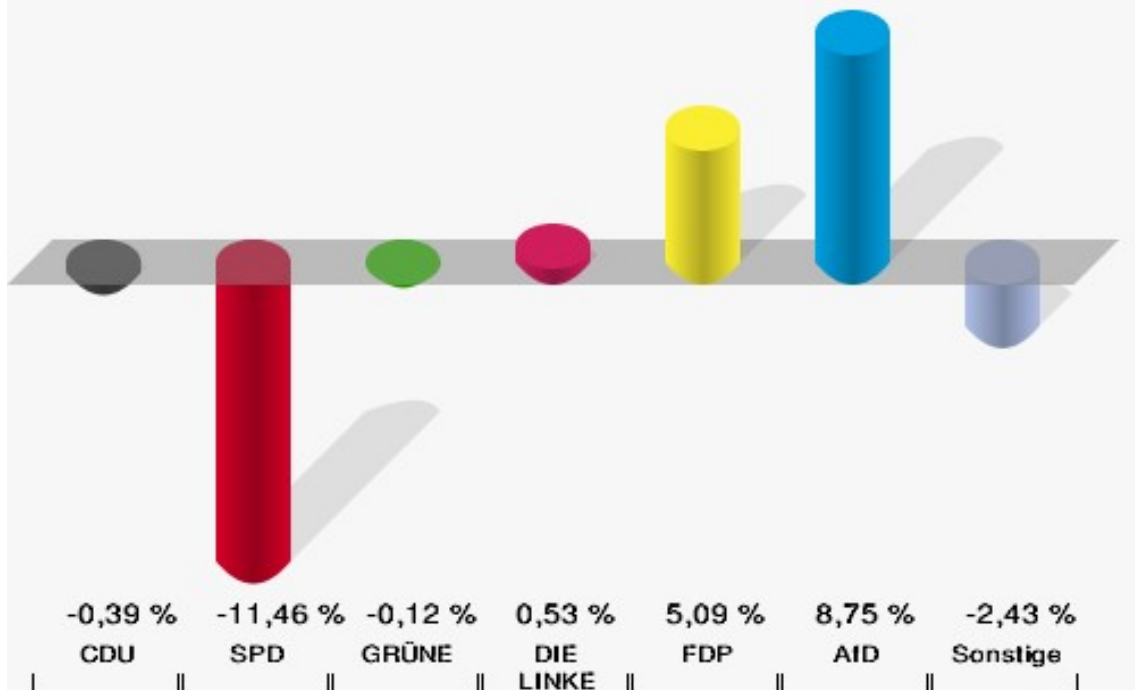

Stadt Datteln

Wahl zum Deutschen Bundestag 2017 - Wahl zum Deutschen Bundestag 2013
Erststimmen Gewinne und Verluste Wahlbezirk 10 - DP Comenius-Gymnasium

2 von 2 Schnellmeldungen

Stadt Datteln

Wahl zum Deutschen Bundestag 2017 - Wahl zum Deutschen Bundestag 2013
Zweitstimmen Gewinne und Verluste Wahlbezirk 10 - DP Comenius-Gymnasium