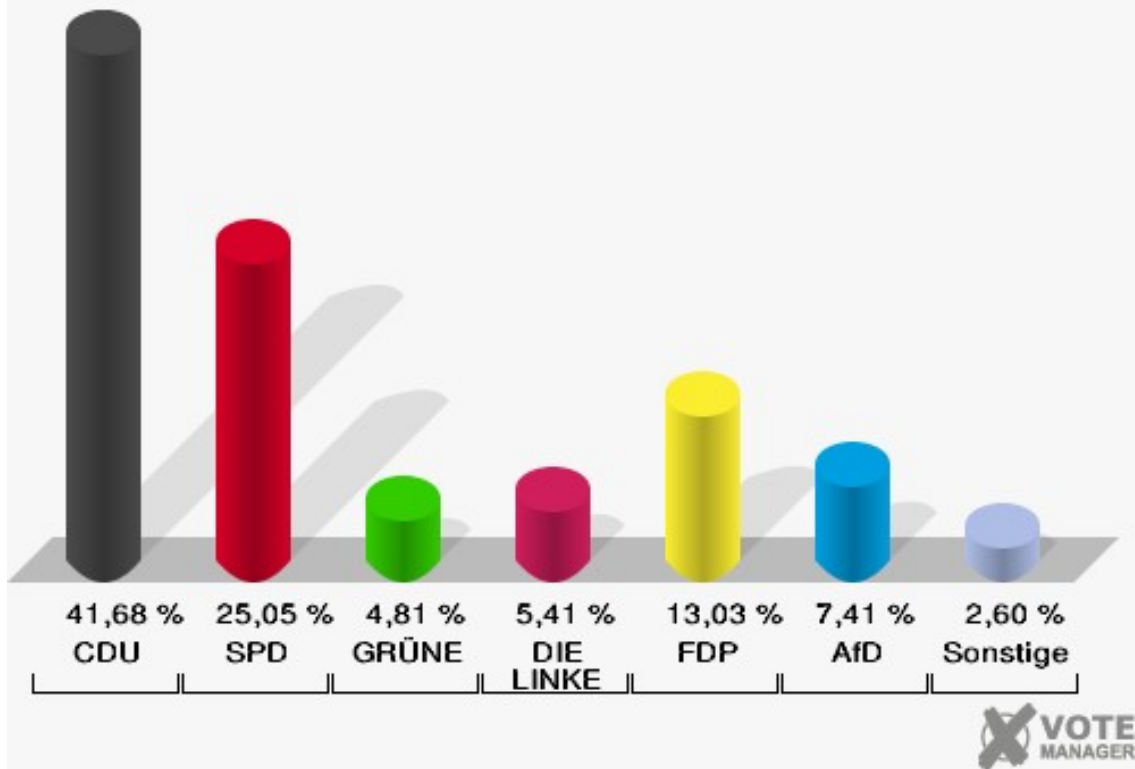

Stadt Datteln

Wahl zum Deutschen Bundestag 24.09.2017
Zweitstimmen Briefwahlbezirk 5