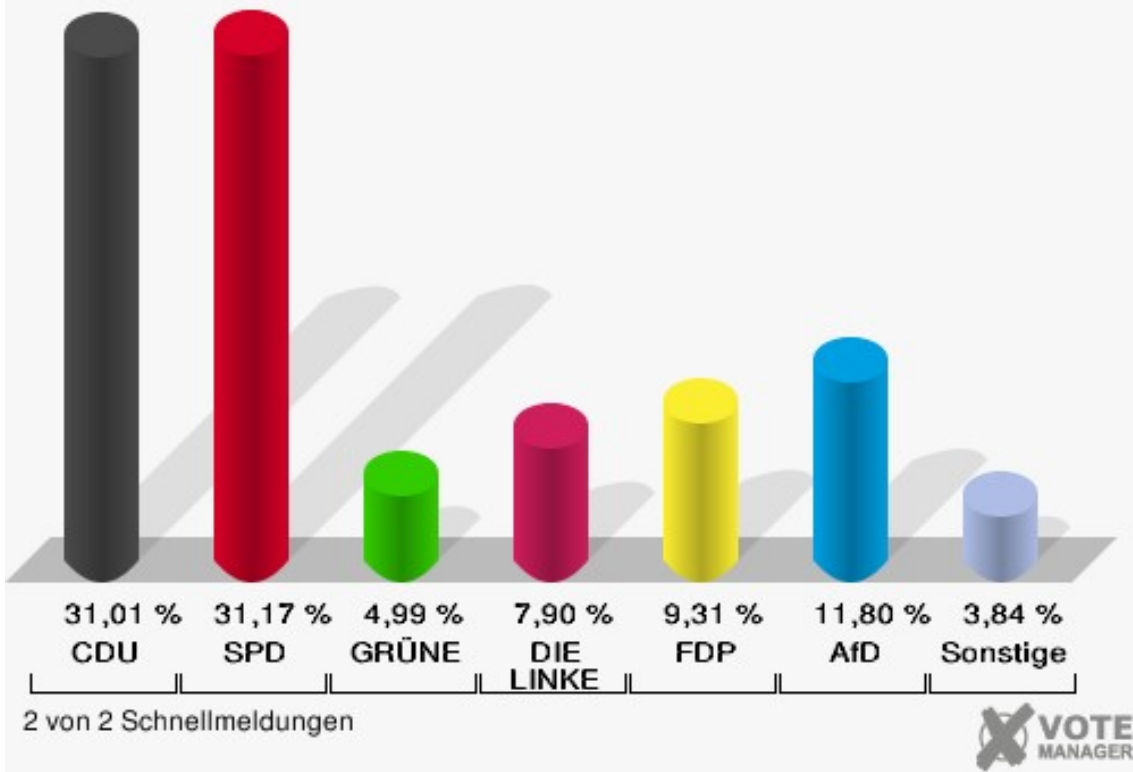

	Erststimmen		Zweitstimmen	
Wahlberechtigte	1.696		1.696	
Wähler	1.213	71,52 %	1.213	71,52 %
ungültige Stimmen	36	2,97 %	10	0,82 %
gültige Stimmen	1.177	97,03 %	1.203	99,18 %
Stockhofe, CDU	409	34,75 %	373	31,01 %
Groß, SPD	473	40,19 %	375	31,17 %
Nowak, GRÜNE	54	4,59 %	60	4,99 %
Willemsen, DIE LINKE	110	9,35 %	95	7,90 %
Dr. Schützendübel, FDP	120	10,20 %	112	9,31 %
AfD	---	---	142	11,80 %
PIRATEN	---	---	2	0,17 %
NPD	---	---	5	0,42 %
Die PARTEI	---	---	12	1,00 %
FREIE WÄHLER	---	---	2	0,17 %
Volksabstimmung	---	---	1	0,08 %
ÖDP	---	---	3	0,25 %
Leopold, MLPD	11	0,93 %	1	0,08 %
SGP	---	---	0	0,00 %
Allianz Deutscher Demokraten	---	---	5	0,42 %
BGE	---	---	0	0,00 %
DiB	---	---	0	0,00 %
DKP	---	---	0	0,00 %
DM	---	---	2	0,17 %
Die Humanisten	---	---	0	0,00 %
Gesundheitsforschung	---	---	2	0,17 %
Tierschutzpartei	---	---	11	0,91 %
V-Partei ³	---	---	0	0,00 %

Stadt Datteln

Wahl zum Deutschen Bundestag 24.09.2017
Erststimmen Wahlbezirk 7 - Lohschule

Stadt Datteln

Wahl zum Deutschen Bundestag 24.09.2017
Zweitstimmen Wahlbezirk 7 - Lohschule

Stadt Datteln

Wahl zum Deutschen Bundestag 2017 - Wahl zum Deutschen Bundestag 2013
Erststimmen Gewinne und Verluste Wahlbezirk 7 - Lohschule