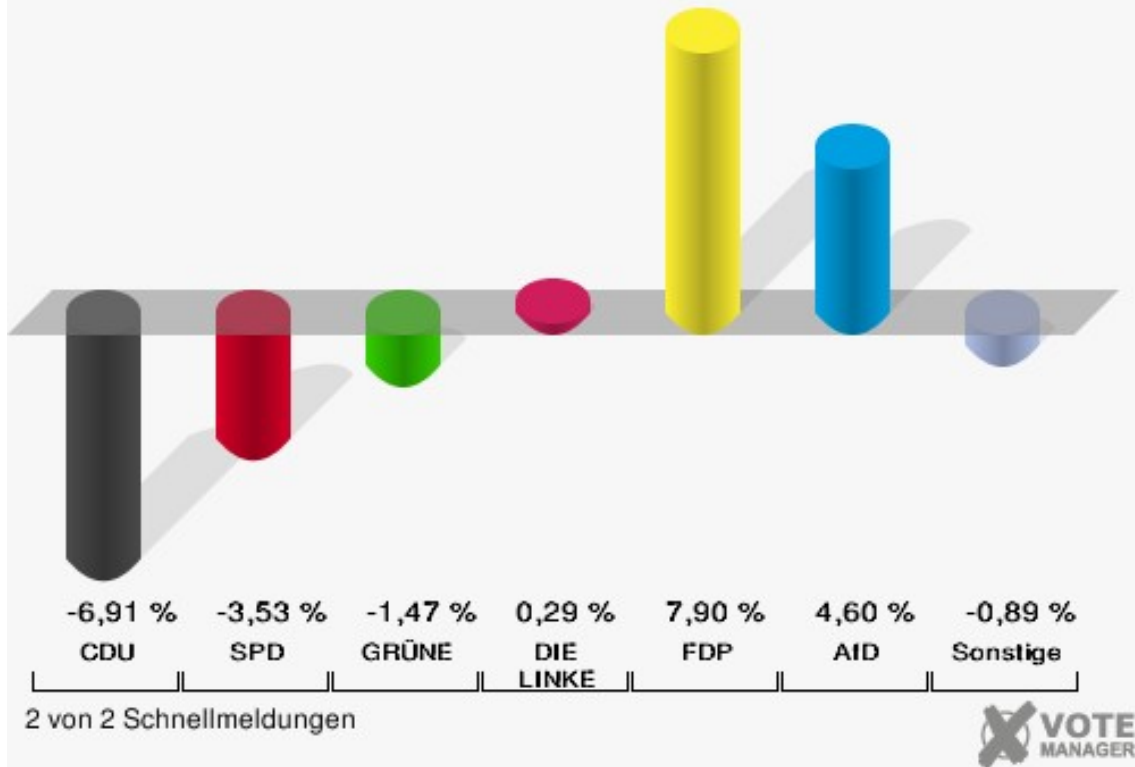

Wahlbezirk 1 - Gaststätte Lippehof

	Erststimmen		Zweitstimmen	
Wahlberechtigte	1.525		1.525	
Wähler	1.218	79,87 %	1.218	79,87 %
ungültige Stimmen	27	2,22 %	12	0,99 %
gültige Stimmen	1.191	97,78 %	1.206	99,01 %
Stockhofe, CDU	653	54,83 %	547	45,36 %
Groß, SPD	301	25,27 %	264	21,89 %
Nowak, GRÜNE	53	4,45 %	41	3,40 %
Willemsen, DIE LINKE	61	5,12 %	48	3,98 %
Dr. Schützendübel, FDP	109	9,15 %	155	12,85 %
AfD	---	---	105	8,71 %
PIRATEN	---	---	7	0,58 %
NPD	---	---	2	0,17 %
Die PARTEI	---	---	14	1,16 %
FREIE WÄHLER	---	---	3	0,25 %
Volksabstimmung	---	---	1	0,08 %
ÖDP	---	---	1	0,08 %
Leopold, MLPD	14	1,18 %	0	0,00 %
SGP	---	---	0	0,00 %
Allianz Deutscher Demokraten	---	---	3	0,25 %
BGE	---	---	1	0,08 %
DiB	---	---	1	0,08 %
DKP	---	---	0	0,00 %
DM	---	---	1	0,08 %
Die Humanisten	---	---	0	0,00 %
Gesundheitsforschung	---	---	1	0,08 %
Tierschutzpartei	---	---	11	0,91 %
V-Partei ³	---	---	0	0,00 %

Stadt Datteln

Wahl zum Deutschen Bundestag 24.09.2017
Erststimmen Wahlbezirk 1 - Gaststätte Lippehof

Stadt Datteln

Wahl zum Deutschen Bundestag 24.09.2017
Zweitstimmen Wahlbezirk 1 - Gaststätte Lippehof

Stadt Datteln

Wahl zum Deutschen Bundestag 2017 - Wahl zum Deutschen Bundestag 2013
Erststimmen Gewinne und Verluste Wahlbezirk 1 - Gaststätte Lippehof

Stadt Datteln

Wahl zum Deutschen Bundestag 2017 - Wahl zum Deutschen Bundestag 2013
Zweitstimmen Gewinne und Verluste Wahlbezirk 1 - Gaststätte Lippehof