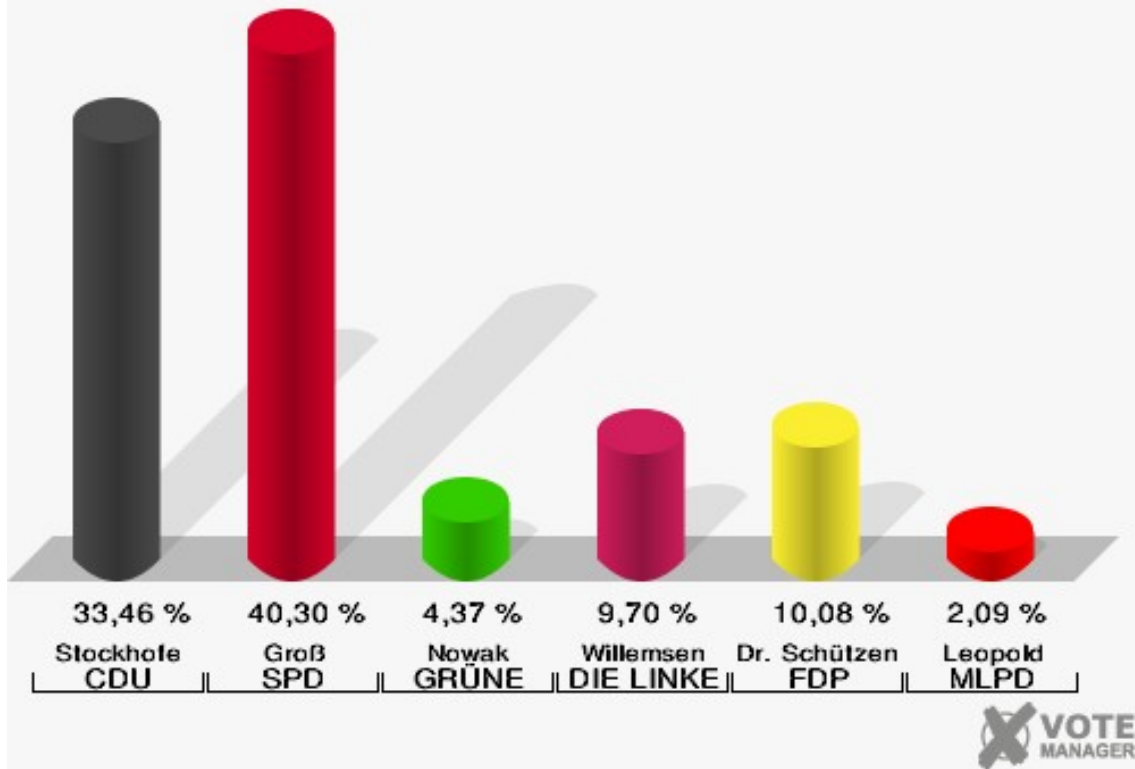

Stadt Datteln

Wahl zum Deutschen Bundestag 24.09.2017
Erststimmen 8.0 Stadtbücherei