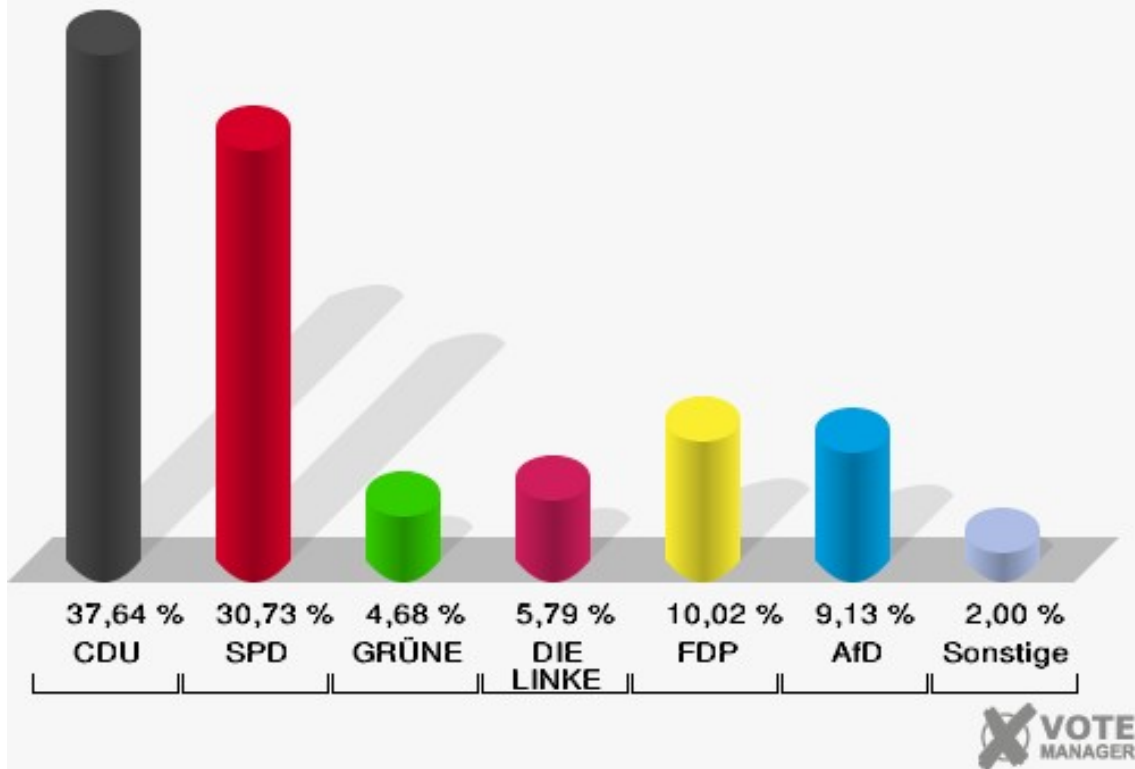

Stadt Datteln

Wahl zum Deutschen Bundestag 24.09.2017
Zweitstimmen Briefwahlbezirk 3