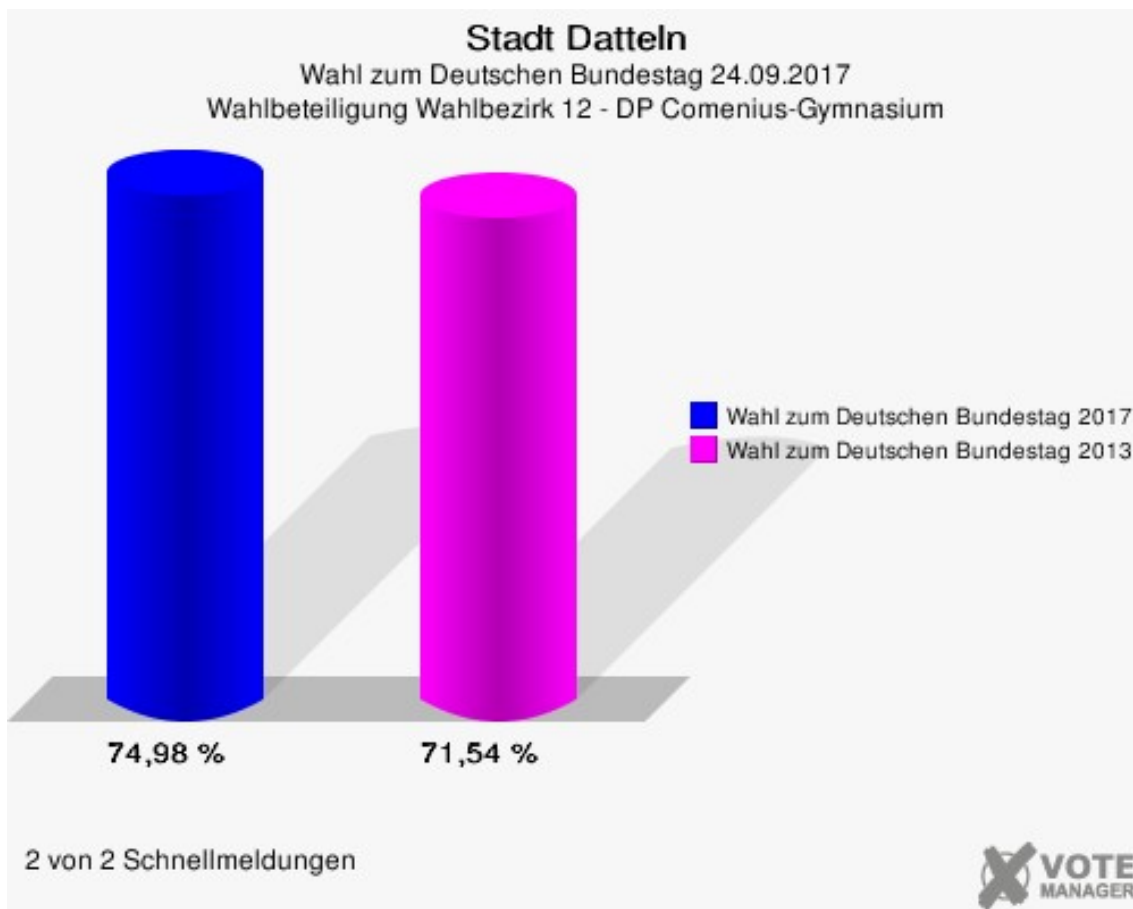

0,00 %	0,00 %	+0,00 %
DiB	0	0	+0
	0,00 %	0,00 %	+0,00 %
DKP	0	0	+0
	0,00 %	0,00 %	+0,00 %
DM	1	0	+1
	0,09 %	0,00 %	+0,09 %
Die Humanisten	1	0	+1
	0,09 %	0,00 %	+0,09 %
Gesundheitsforschung	2	0	+2
	0,18 %	0,00 %	+0,18 %
Tierschutzpartei	10	0	+10
	0,90 %	0,00 %	+0,90 %
V-Partei³	2	0	+2
	0,18 %	0,00 %	+0,18 %
Sonstige	0	20	-20
	0,00 %	1,85 %	-1,85 %

Wahl zum Deutschen Bundestag 22.09.2013: Sonstige = REP, Bündnis 21/RRP, BüSo, PSG, BIG, pro Deutschland, DIE RECHTE, Partei der Nichtwähler, PARTEI DER VERNUNFT, Einzelbewerber Surmann