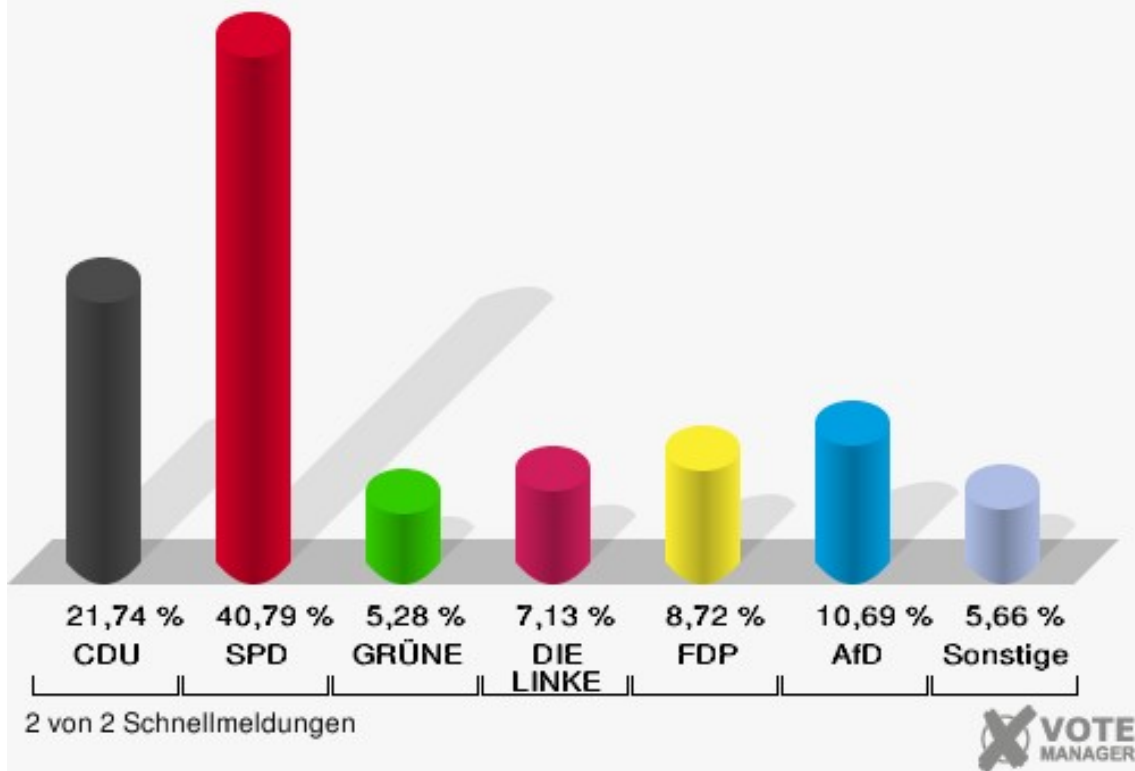

Stadt Datteln

Wahl zum Deutschen Bundestag 24.09.2017
Zweitstimmen Wahlbezirk 11 - DP Comenius-Gymnasium