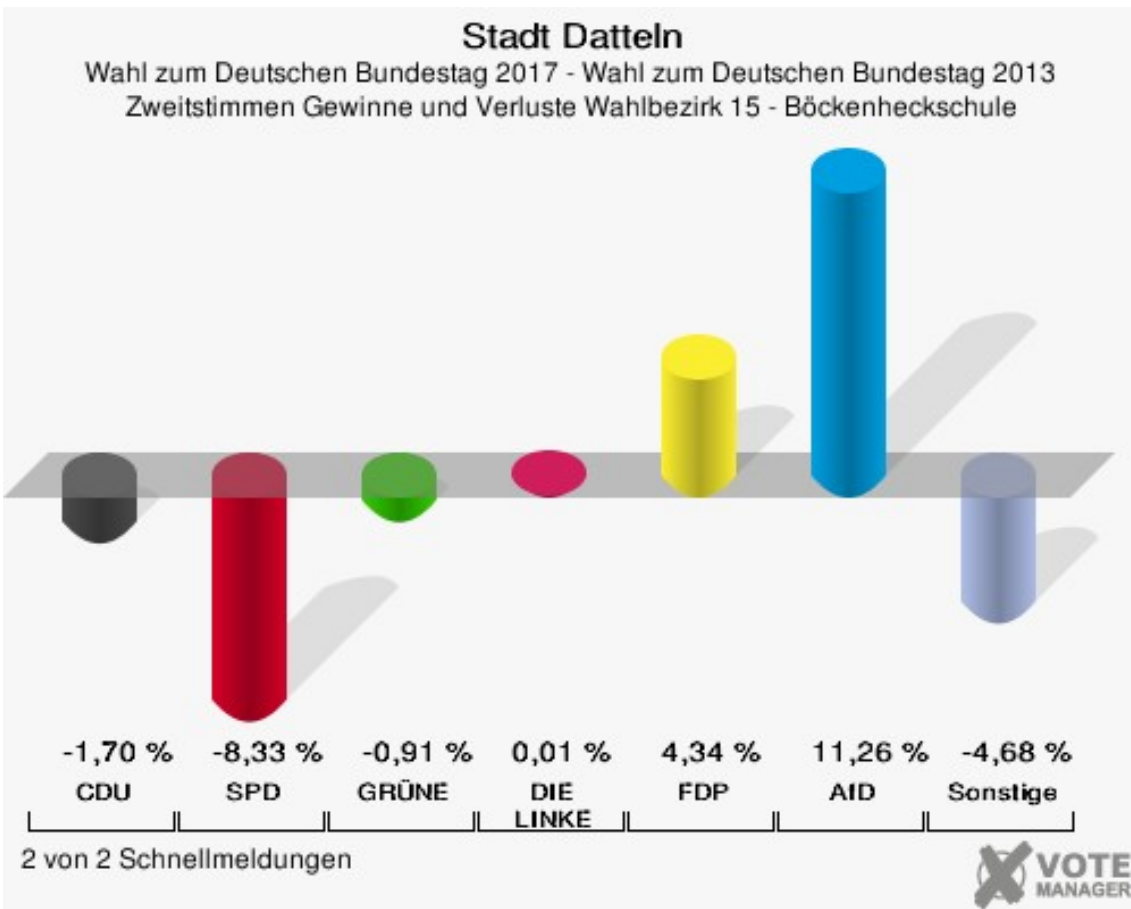

Stadt Datteln

Wahl zum Deutschen Bundestag 24.09.2017
Erststimmen Wahlbezirk 15 - Böckenheckschule

Stadt Datteln

Wahl zum Deutschen Bundestag 24.09.2017
Zweitstimmen Wahlbezirk 15 - Böckenheckschule

Stadt Datteln
Wahl zum Deutschen Bundestag 24.09.2017
Erststimmen Gewinne und Verluste Wahlbezirk 15 - Böckenheckschule