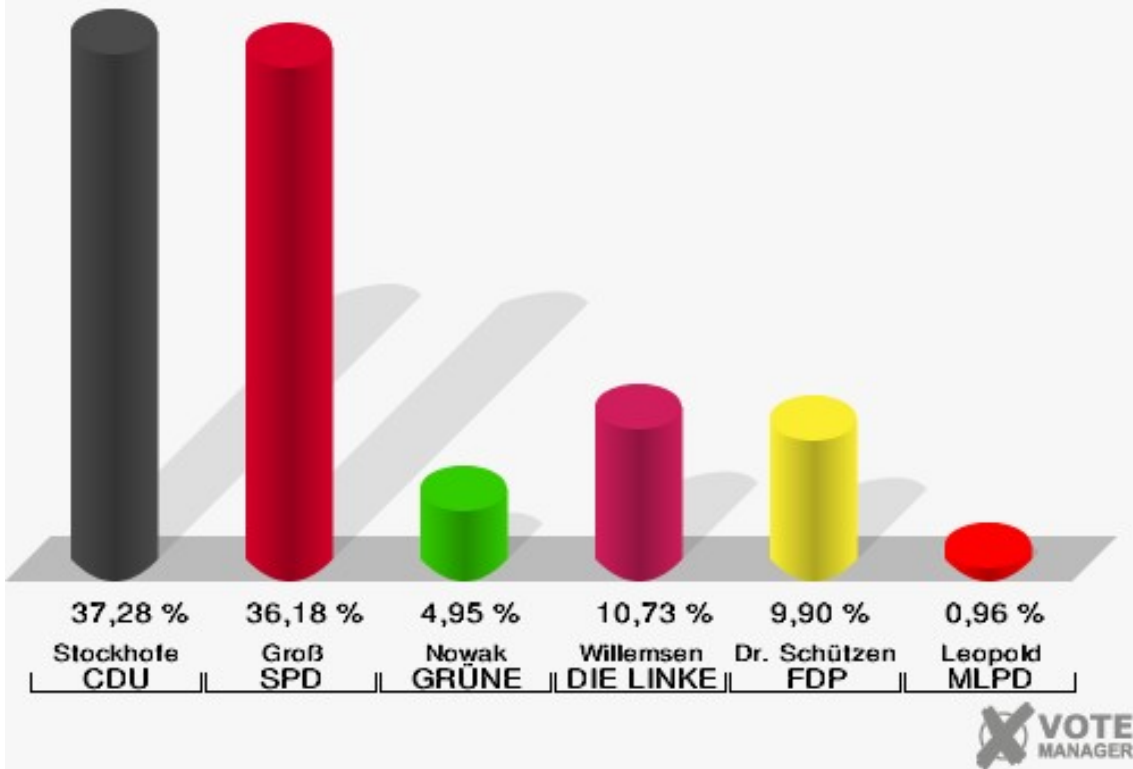

Stadt Datteln

Wahl zum Deutschen Bundestag 24.09.2017
Erststimmen 9.0 Hauptschule Hachhausen