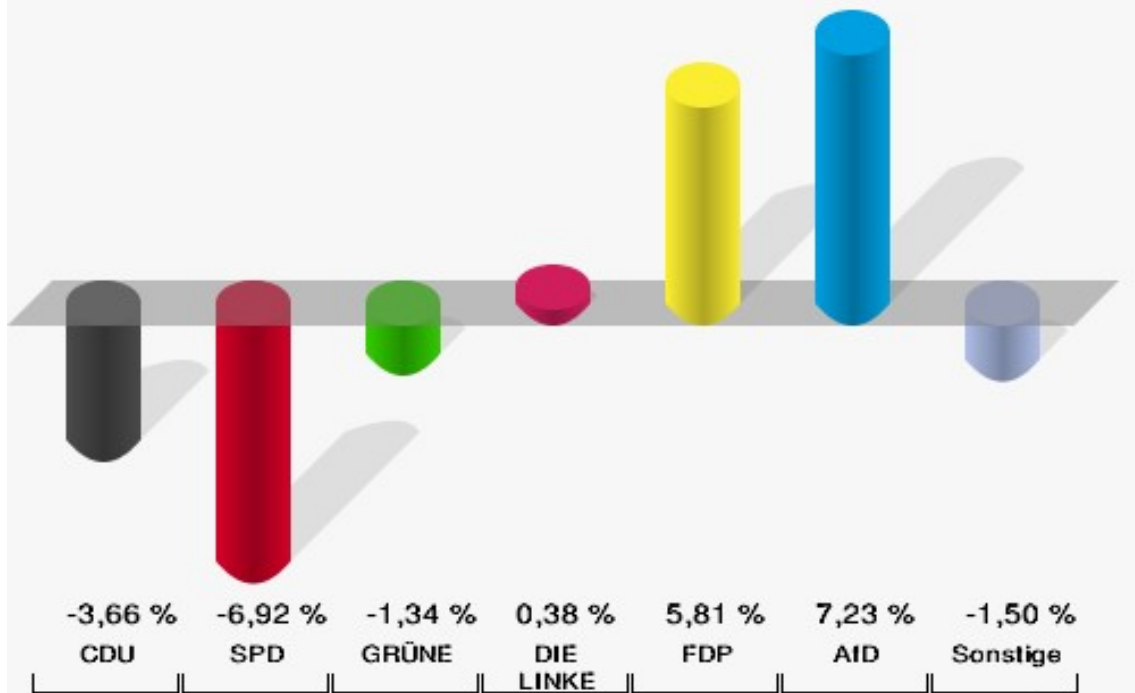

Stadt Datteln

Wahl zum Deutschen Bundestag 24.09.2017
Erststimmen Wahlbezirk 4 - Vereinsheim Ruderverein

Stadt Datteln

Wahl zum Deutschen Bundestag 24.09.2017
Zweitstimmen Wahlbezirk 4 - Vereinsheim Ruderverein

Stadt Datteln

Wahl zum Deutschen Bundestag 2017 - Wahl zum Deutschen Bundestag 2013
Erststimmen Gewinne und Verluste Wahlbezirk 4 - Vereinsheim Ruderverein

2 von 2 Schnellmeldungen

Stadt Datteln

Wahl zum Deutschen Bundestag 2017 - Wahl zum Deutschen Bundestag 2013
Zweitstimmen Gewinne und Verluste Wahlbezirk 4 - Vereinsheim Ruderverein

2 von 2 Schnellmeldungen

Stadt Datteln
Wahl zum Deutschen Bundestag 24.09.2017
Erststimmen Gewinne und Verluste Wahlbezirk 4 - Vereinsheim Ruderverein

	Wahl zum Deutschen Bundestag 24.09.2017	Wahl zum Deutschen Bundestag 22.09.2013	
		Ergebnis	Gewinne und Verluste
Wahlberechtigte	1.583	1.589	-6
Wähler	1.176	1.129	+47
	74,29 %	71,05 %	+3,24 %
gültige Stimmen	1.151	1.107	+44
	97,87 %	98,05 %	-0,18 %
CDU	343	365	-22
	29,80 %	32,97 %	-3,17 %
SPD	487	507	-20
	42,31 %	45,80 %	-3,49 %
GRÜNE	64	76	-12
	5,56 %	6,87 %	-1,31 %
DIE LINKE	127	76	+51
	11,03 %	6,87 %	+4,16 %
FDP	118	12	+106
	10,25 %	1,08 %	+9,17 %
MLPD	12	3	+9
	1,04 %	0,27 %	+0,77 %
Sonstige	0	8	-8
	0,00 %	0,72 %	-0,72 %