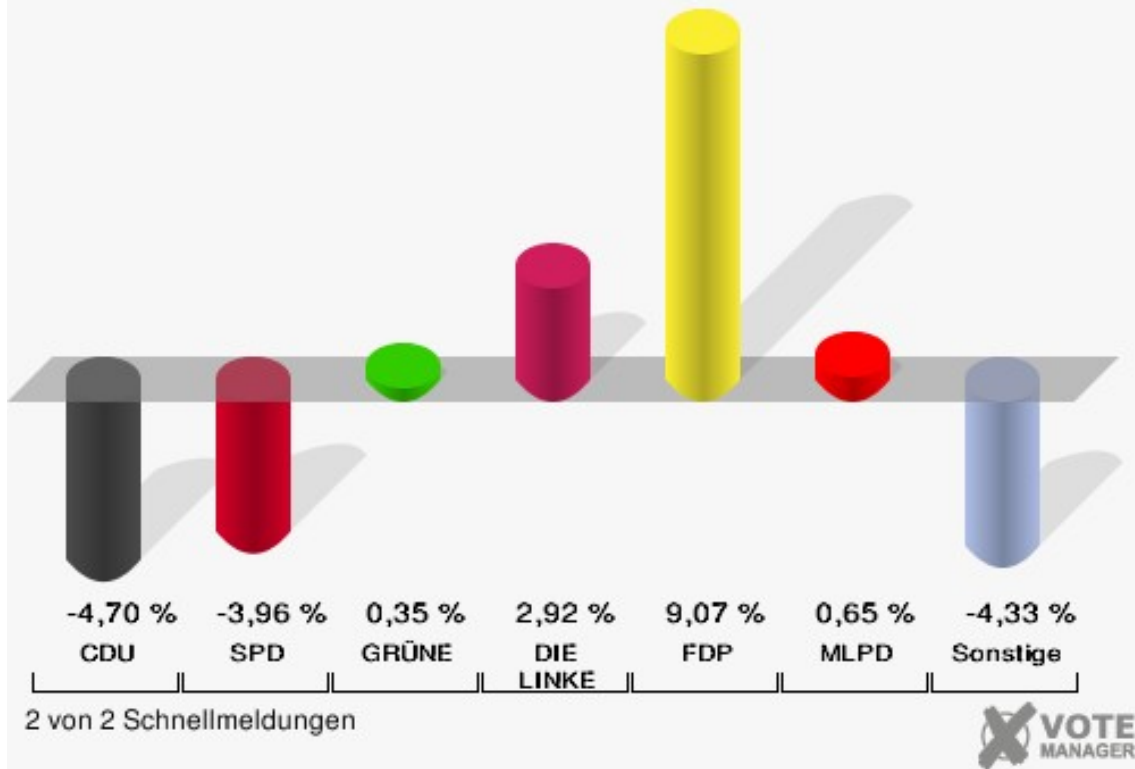

Stadt Datteln

Wahl zum Deutschen Bundestag 2017 - Wahl zum Deutschen Bundestag 2013
Erststimmen Gewinne und Verluste Wahlbezirk 9 - Hauptschule Hachhausen