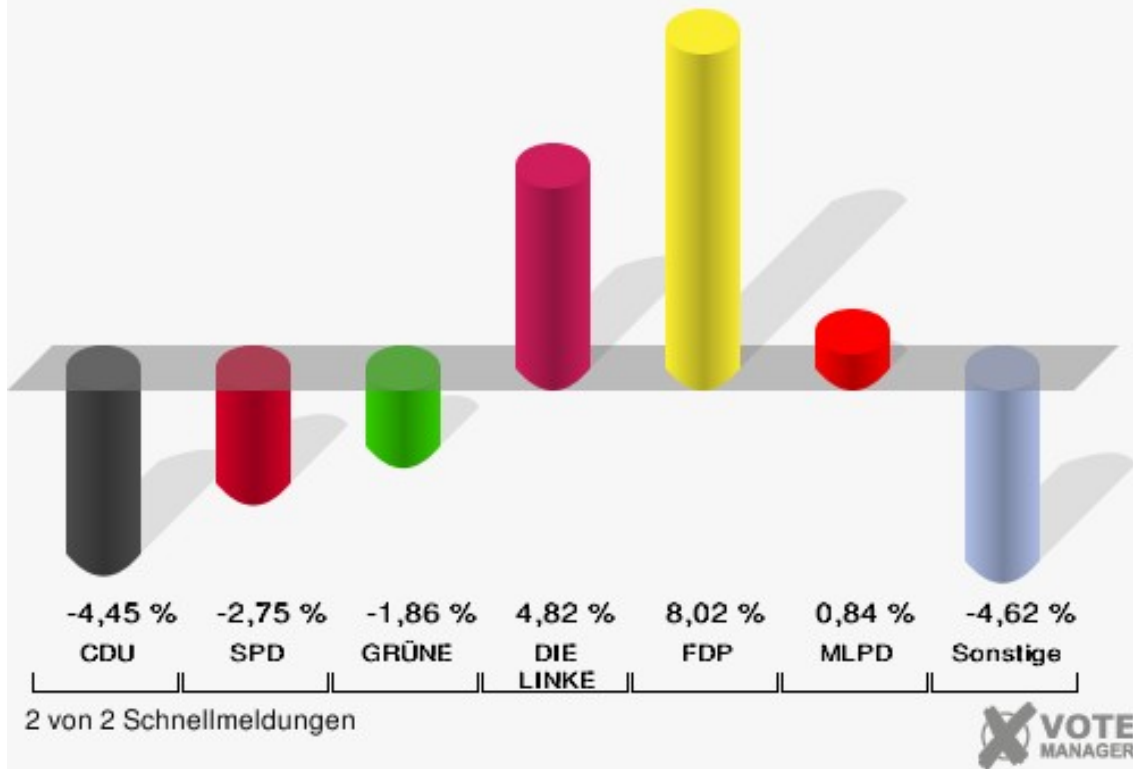

Stadt Datteln

Wahl zum Deutschen Bundestag 24.09.2017
Erststimmen Wahlbezirk 7 - Lohschule

Stadt Datteln

Wahl zum Deutschen Bundestag 24.09.2017
Zweitstimmen Wahlbezirk 7 - Lohschule

Stadt Datteln

Wahl zum Deutschen Bundestag 2017 - Wahl zum Deutschen Bundestag 2013
Erststimmen Gewinne und Verluste Wahlbezirk 7 - Lohschule

Stadt Datteln

Wahl zum Deutschen Bundestag 2017 - Wahl zum Deutschen Bundestag 2013
Zweitstimmen Gewinne und Verluste Wahlbezirk 7 - Lohschule

Stadt Datteln
Wahl zum Deutschen Bundestag 24.09.2017
Erststimmen Gewinne und Verluste Wahlbezirk 7 - Lohschule