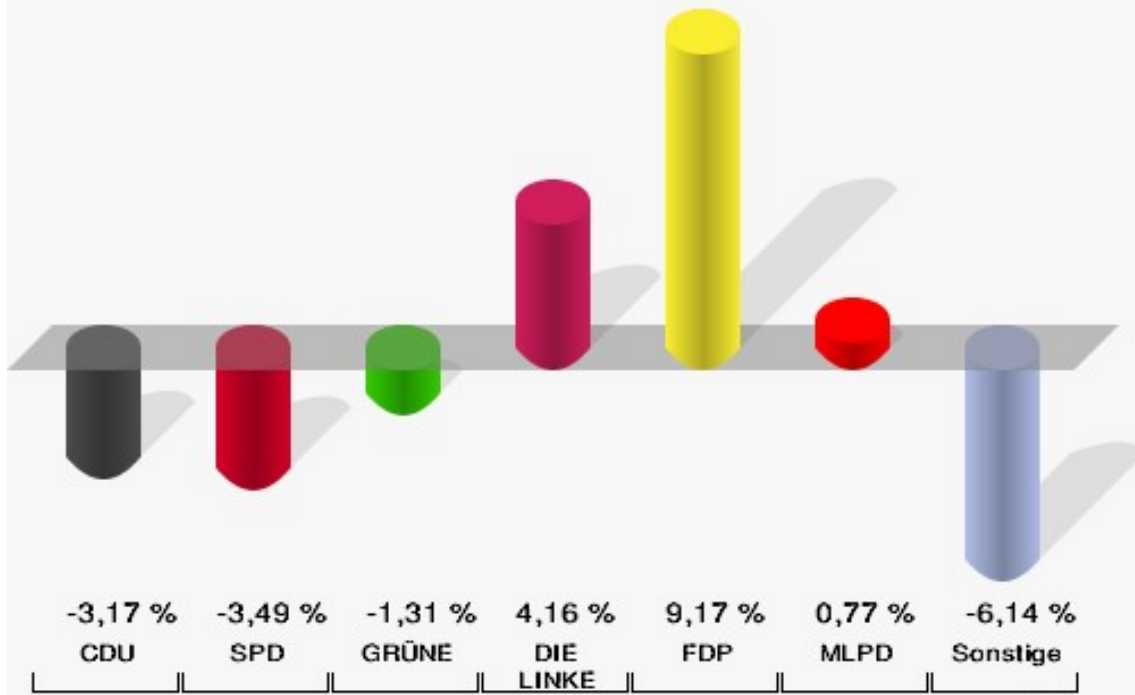

	Erststimmen		Zweitstimmen	
Wahlberechtigte	1.583		1.583	
Wähler	1.176	74,29 %	1.176	74,29 %
ungültige Stimmen	25	2,13 %	4	0,34 %
gültige Stimmen	1.151	97,87 %	1.172	99,66 %
Stockhofe, CDU	343	29,80 %	305	26,02 %
Groß, SPD	487	42,31 %	389	33,19 %
Nowak, GRÜNE	64	5,56 %	78	6,66 %
Willemsen, DIE LINKE	127	11,03 %	94	8,02 %
Dr. Schützendübel, FDP	118	10,25 %	105	8,96 %
AfD	---	---	147	12,54 %
PIRATEN	---	---	7	0,60 %
NPD	---	---	2	0,17 %
Die PARTEI	---	---	4	0,34 %
FREIE WÄHLER	---	---	6	0,51 %
Volksabstimmung	---	---	3	0,26 %
ÖDP	---	---	3	0,26 %
Leopold, MLPD	12	1,04 %	2	0,17 %
SGP	---	---	0	0,00 %
Allianz Deutscher Demokraten	---	---	2	0,17 %
BGE	---	---	0	0,00 %
DiB	---	---	1	0,09 %
DKP	---	---	0	0,00 %
DM	---	---	2	0,17 %
Die Humanisten	---	---	1	0,09 %
Gesundheitsforschung	---	---	0	0,00 %
Tierschutzpartei	---	---	19	1,62 %
V-Partei ³	---	---	2	0,17 %

Stadt Datteln

Wahl zum Deutschen Bundestag 24.09.2017
Erststimmen Wahlbezirk 4 - Vereinsheim Ruderverein

Stadt Datteln

Wahl zum Deutschen Bundestag 24.09.2017
Zweitstimmen Wahlbezirk 4 - Vereinsheim Ruderverein

Stadt Datteln

Wahl zum Deutschen Bundestag 2017 - Wahl zum Deutschen Bundestag 2013
Erststimmen Gewinne und Verluste Wahlbezirk 4 - Vereinsheim Ruderverein

2 von 2 Schnellmeldungen

Stadt Datteln

Wahl zum Deutschen Bundestag 2017 - Wahl zum Deutschen Bundestag 2013
Zweitstimmen Gewinne und Verluste Wahlbezirk 4 - Vereinsheim Ruderverein