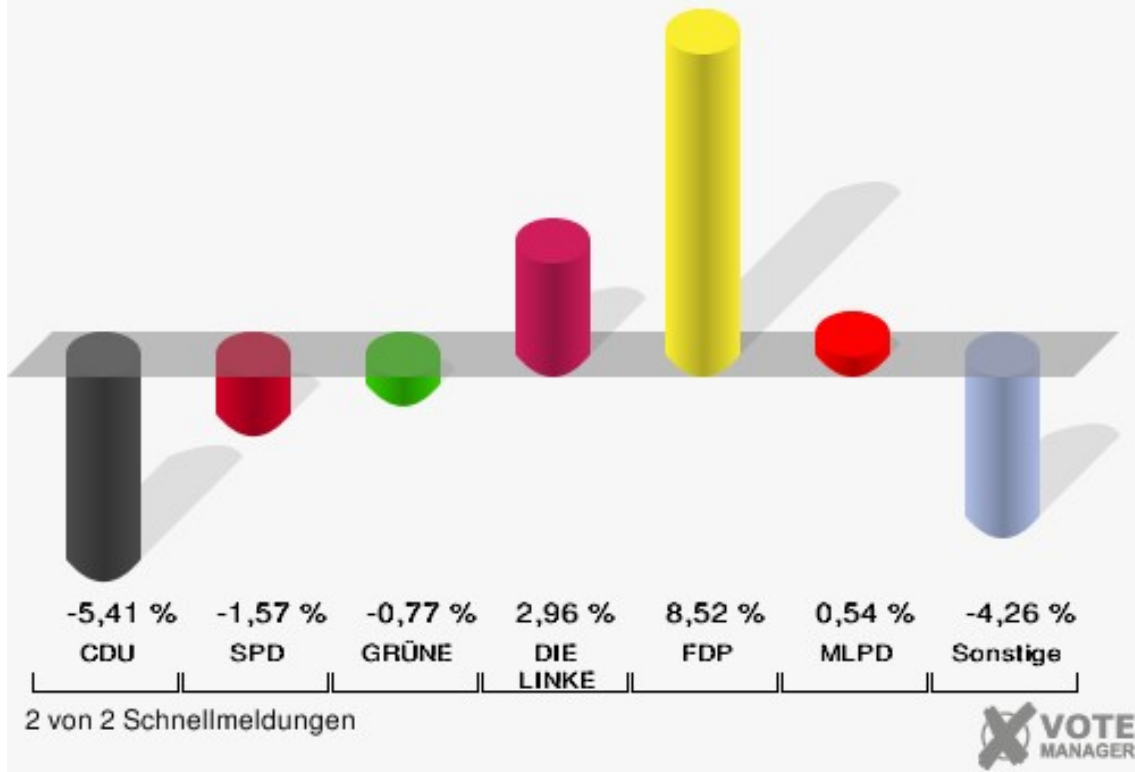

	Erststimmen		Zweitstimmen	
Wahlberechtigte	1.647		1.647	
Wähler	1.319	80,09 %	1.319	80,09 %
ungültige Stimmen	27	2,05 %	7	0,53 %
gültige Stimmen	1.292	97,95 %	1.312	99,47 %
Stockhofe, CDU	412	31,89 %	395	30,11 %
Groß, SPD	555	42,96 %	444	33,84 %
Nowak, GRÜNE	71	5,50 %	61	4,65 %
Willemsen, DIE LINKE	113	8,75 %	104	7,93 %
Dr. Schützendübel, FDP	133	10,29 %	133	10,14 %
AfD	---	---	131	9,98 %
PIRATEN	---	---	6	0,46 %
NPD	---	---	4	0,30 %
Die PARTEI	---	---	11	0,84 %
FREIE WÄHLER	---	---	4	0,30 %
Volksabstimmung	---	---	0	0,00 %
ÖDP	---	---	3	0,23 %
Leopold, MLPD	8	0,62 %	1	0,08 %
SGP	---	---	0	0,00 %
Allianz Deutscher Demokraten	---	---	4	0,30 %
BGE	---	---	1	0,08 %
DiB	---	---	0	0,00 %
DKP	---	---	0	0,00 %
DM	---	---	1	0,08 %
Die Humanisten	---	---	0	0,00 %
Gesundheitsforschung	---	---	1	0,08 %
Tierschutzpartei	---	---	8	0,61 %
V-Partei ³	---	---	0	0,00 %

Stadt Datteln

Wahl zum Deutschen Bundestag 24.09.2017
Erststimmen Wahlbezirk 6 - Hauptschule Hachhausen

Stadt Datteln

Wahl zum Deutschen Bundestag 24.09.2017
Zweitstimmen Wahlbezirk 6 - Hauptschule Hachhausen

Stadt Datteln

Wahl zum Deutschen Bundestag 2017 - Wahl zum Deutschen Bundestag 2013
Erststimmen Gewinne und Verluste Wahlbezirk 6 - Hauptschule Hachhausen

Stadt Datteln

Wahl zum Deutschen Bundestag 2017 - Wahl zum Deutschen Bundestag 2013
Zweitstimmen Gewinne und Verluste Wahlbezirk 6 - Hauptschule Hachhausen