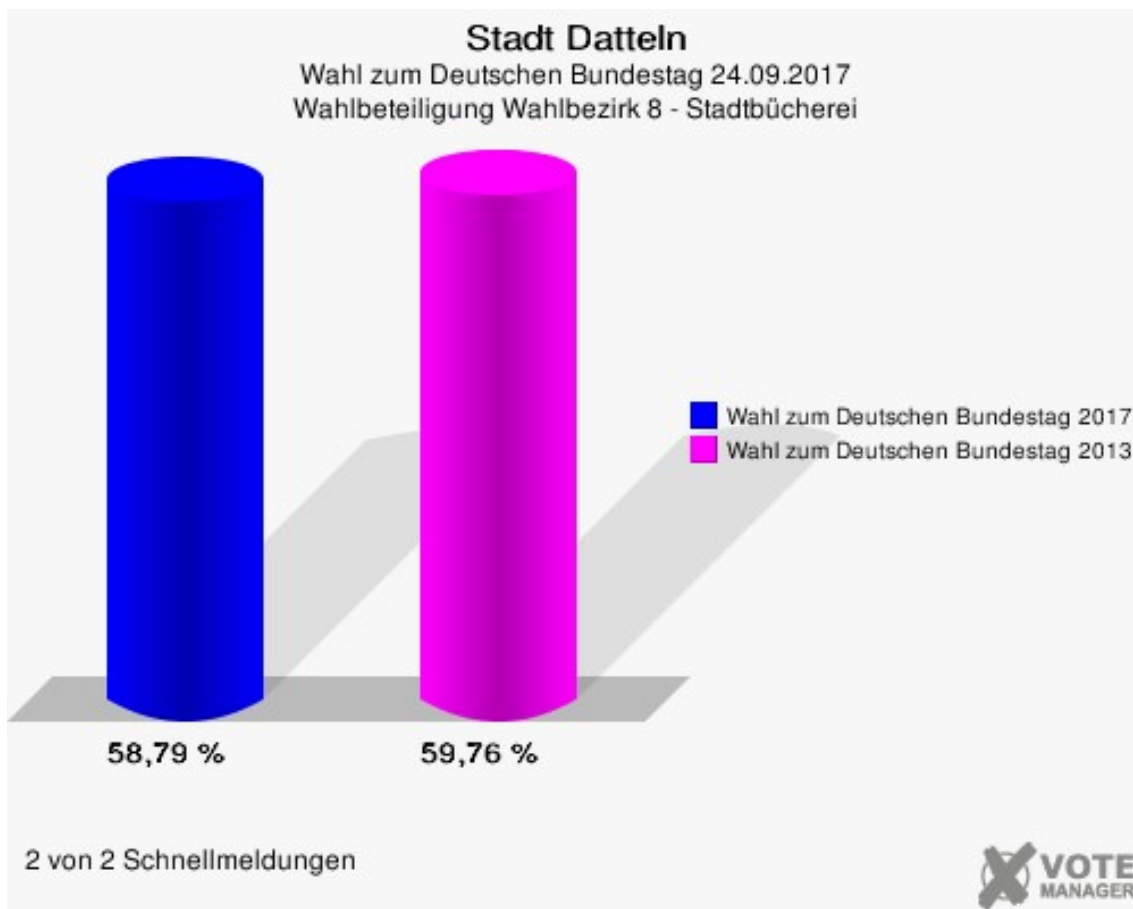

0,00 %	0,00 %	+0,00 %
DiB	0	0	+0
	0,00 %	0,00 %	+0,00 %
DKP	0	0	+0
	0,00 %	0,00 %	+0,00 %
DM	0	0	+0
	0,00 %	0,00 %	+0,00 %
Die Humanisten	0	0	+0
	0,00 %	0,00 %	+0,00 %
Gesundheitsforschung	1	0	+1
	0,12 %	0,00 %	+0,12 %
Tierschutzpartei	5	0	+5
	0,60 %	0,00 %	+0,60 %
V-Partei³	2	0	+2
	0,24 %	0,00 %	+0,24 %
Sonstige	0	8	-8
	0,00 %	0,91 %	-0,91 %

Wahl zum Deutschen Bundestag 22.09.2013: Sonstige = REP, Bündnis 21/RRP, BüSo, PSG, BIG, pro Deutschland, DIE RECHTE, Partei der Nichtwähler, PARTEI DER VERNUNFT, Einzelbewerber Surmann