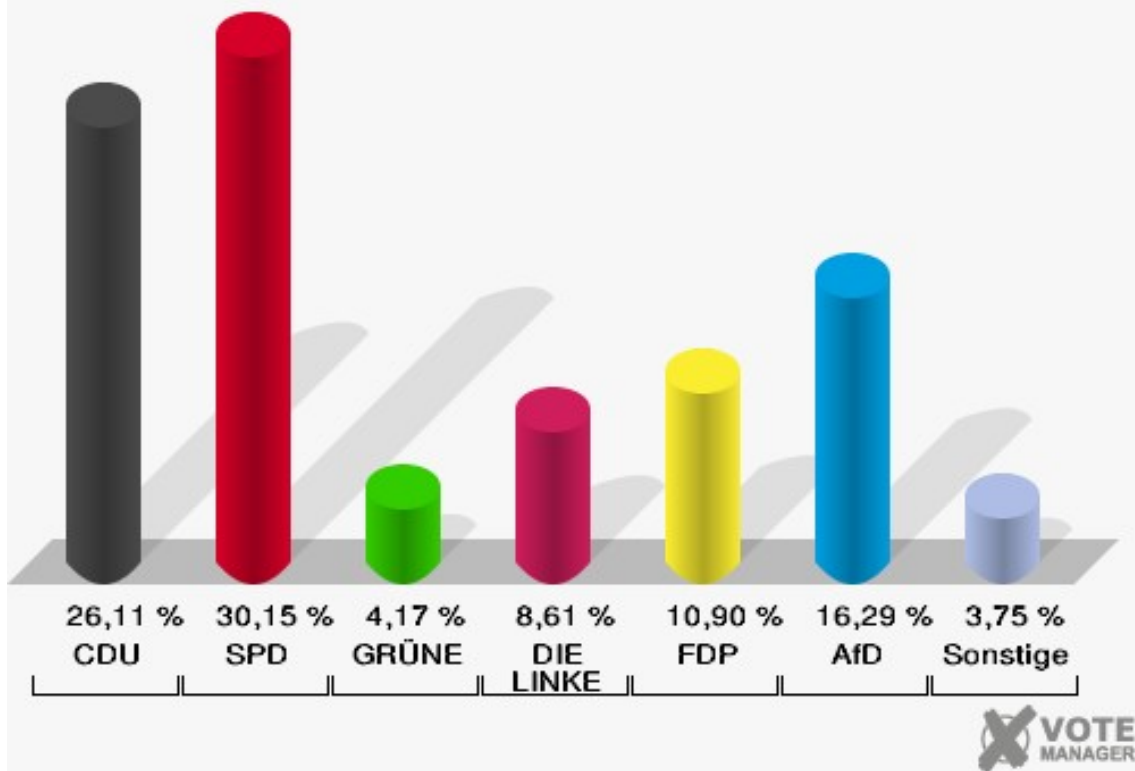

Stadt Datteln

Wahl zum Deutschen Bundestag 24.09.2017
Zweitstimmen 12.0 DP Comenius-Gymnasium