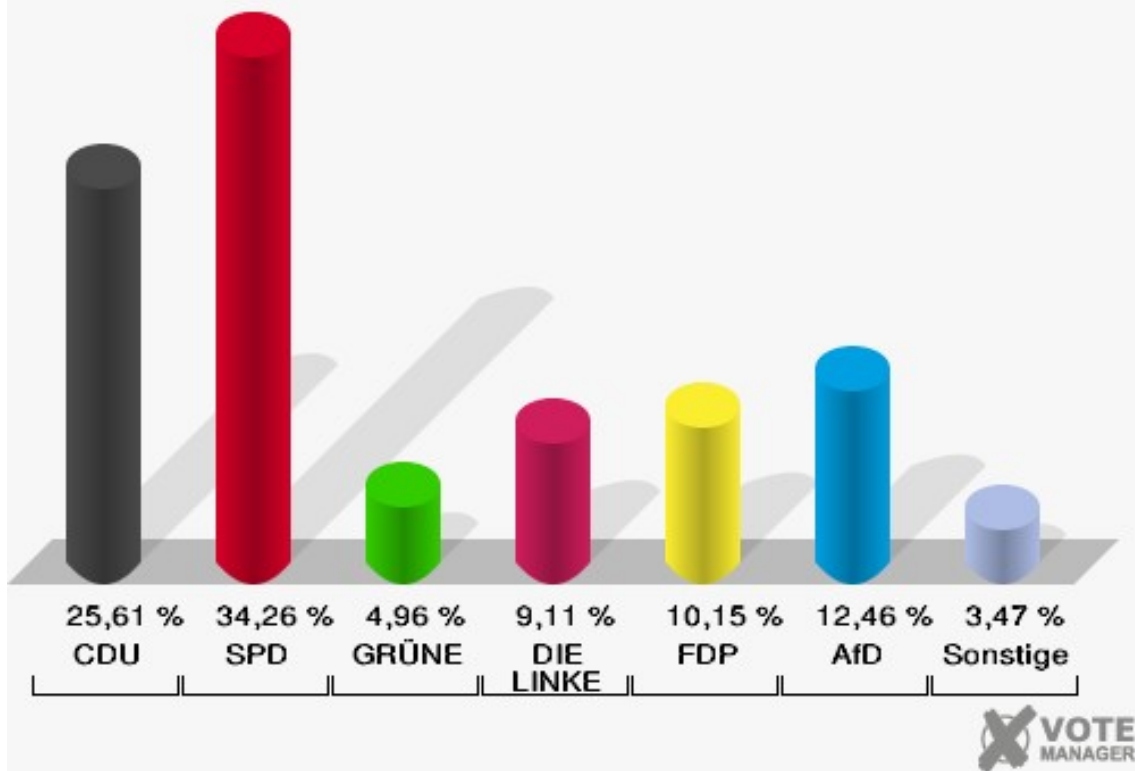

Stadt Datteln

Wahl zum Deutschen Bundestag 24.09.2017
Zweitstimmen 6.0 Hauptschule Hachhausen