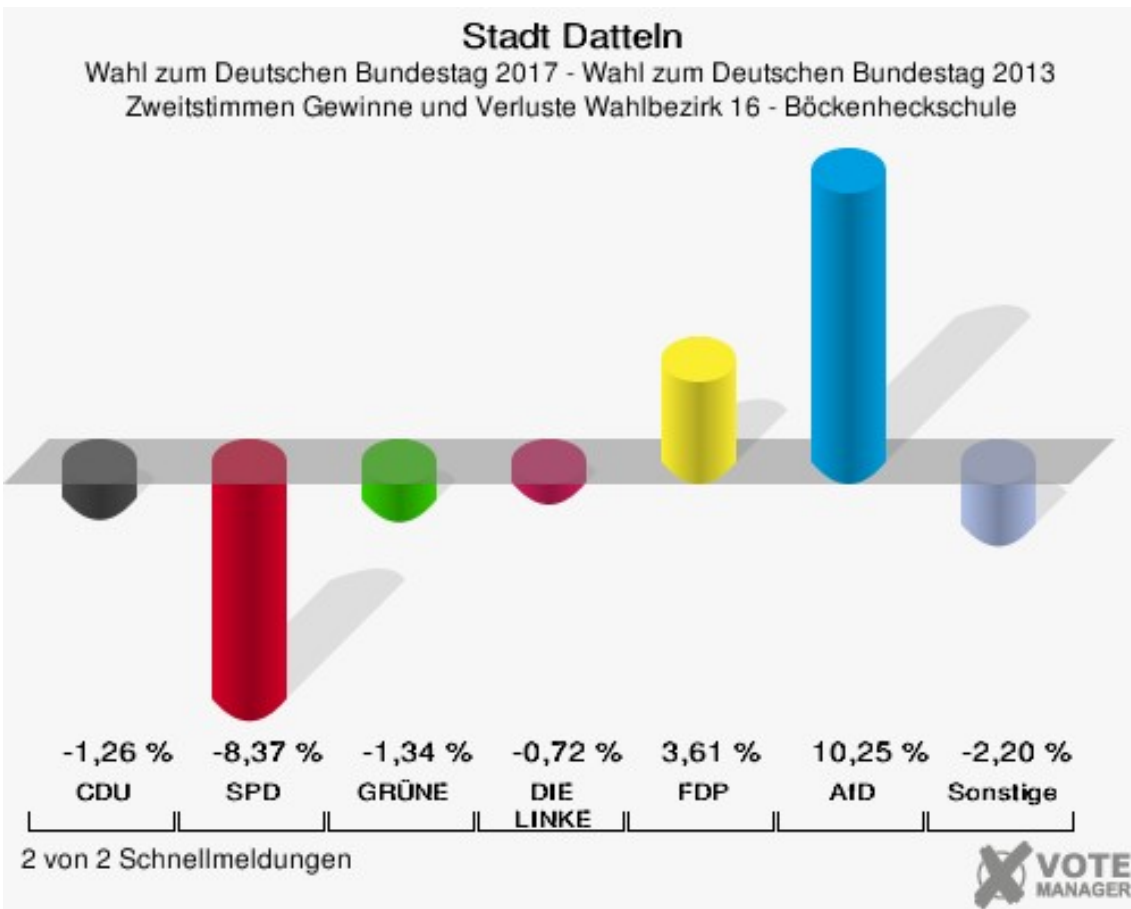

Stadt Datteln

Wahl zum Deutschen Bundestag 24.09.2017
Erststimmen Wahlbezirk 16 - Böckenheckschule

Stadt Datteln

Wahl zum Deutschen Bundestag 24.09.2017
Zweitstimmen Wahlbezirk 16 - Böckenheckschule

Stadt Datteln
Wahl zum Deutschen Bundestag 24.09.2017
Erststimmen Gewinne und Verluste Wahlbezirk 16 - Böckenheckschule