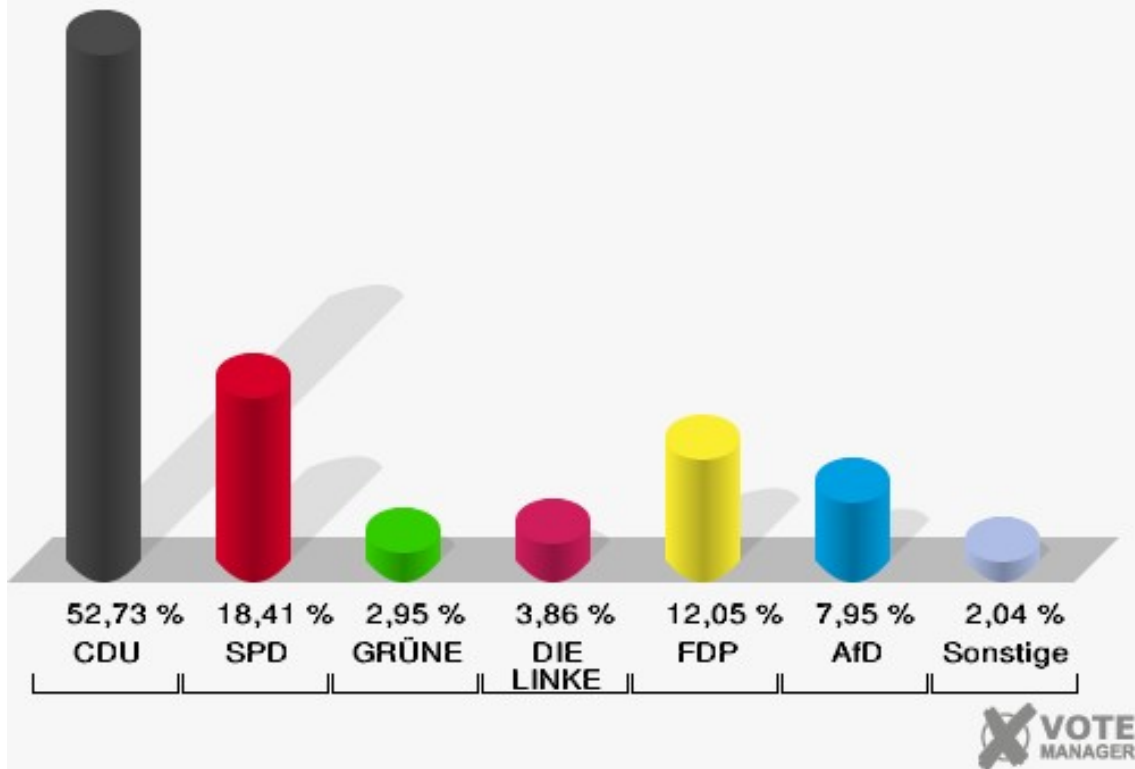

Stadt Datteln

Wahl zum Deutschen Bundestag 24.09.2017
Zweitstimmen Briefwahlbezirk 1