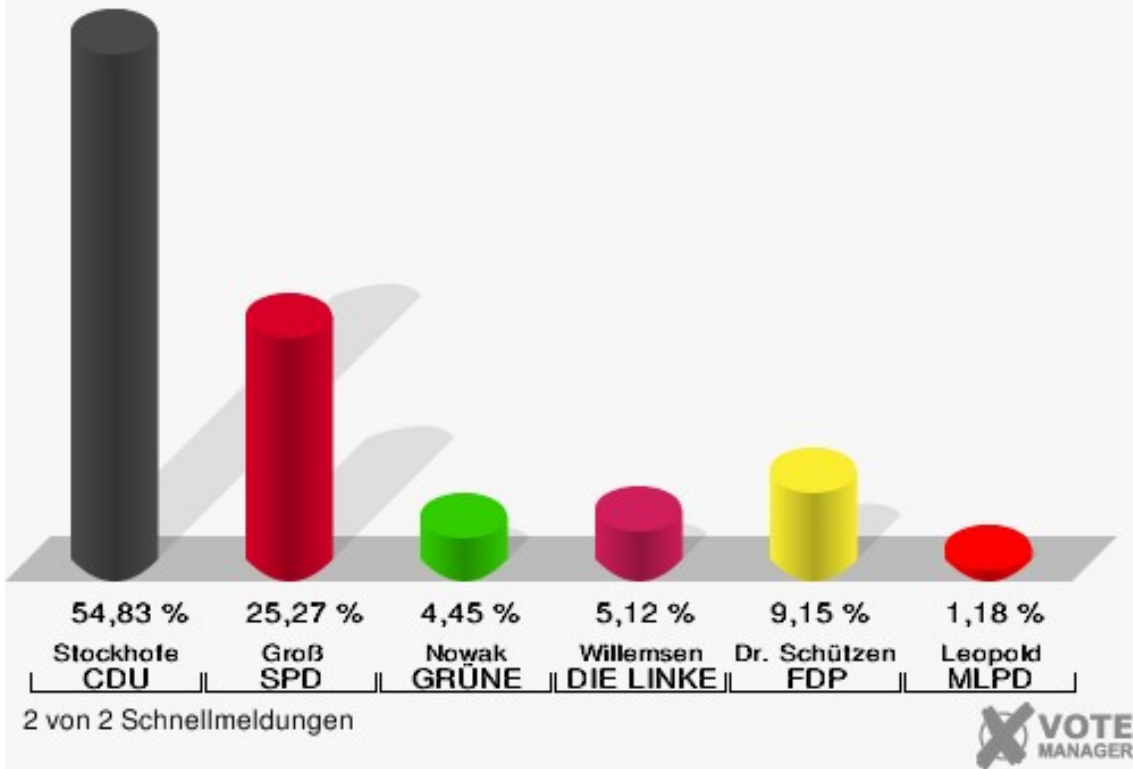

Wahlbezirk 1 - Gaststätte Lippehof

	Erststimmen		Zweitstimmen	
Wahlberechtigte	1.525		1.525	
Wähler	1.218	79,87 %	1.218	79,87 %
ungültige Stimmen	27	2,22 %	12	0,99 %
gültige Stimmen	1.191	97,78 %	1.206	99,01 %
Stockhofe, CDU	653	54,83 %	547	45,36 %
Groß, SPD	301	25,27 %	264	21,89 %
Nowak, GRÜNE	53	4,45 %	41	3,40 %
Willemsen, DIE LINKE	61	5,12 %	48	3,98 %
Dr. Schützendübel, FDP	109	9,15 %	155	12,85 %
AfD	---	---	105	8,71 %
PIRATEN	---	---	7	0,58 %
NPD	---	---	2	0,17 %
Die PARTEI	---	---	14	1,16 %
FREIE WÄHLER	---	---	3	0,25 %
Volksabstimmung	---	---	1	0,08 %
ÖDP	---	---	1	0,08 %
Leopold, MLPD	14	1,18 %	0	0,00 %
SGP	---	---	0	0,00 %
Allianz Deutscher Demokraten	---	---	3	0,25 %
BGE	---	---	1	0,08 %
DiB	---	---	1	0,08 %
DKP	---	---	0	0,00 %
DM	---	---	1	0,08 %
Die Humanisten	---	---	0	0,00 %
Gesundheitsforschung	---	---	1	0,08 %
Tierschutzpartei	---	---	11	0,91 %
V-Partei ³	---	---	0	0,00 %

Stadt Datteln

Wahl zum Deutschen Bundestag 24.09.2017
Erststimmen Wahlbezirk 1 - Gaststätte Lippehof

Stadt Datteln

Wahl zum Deutschen Bundestag 24.09.2017
Zweitstimmen Wahlbezirk 1 - Gaststätte Lippehof

Stadt Datteln