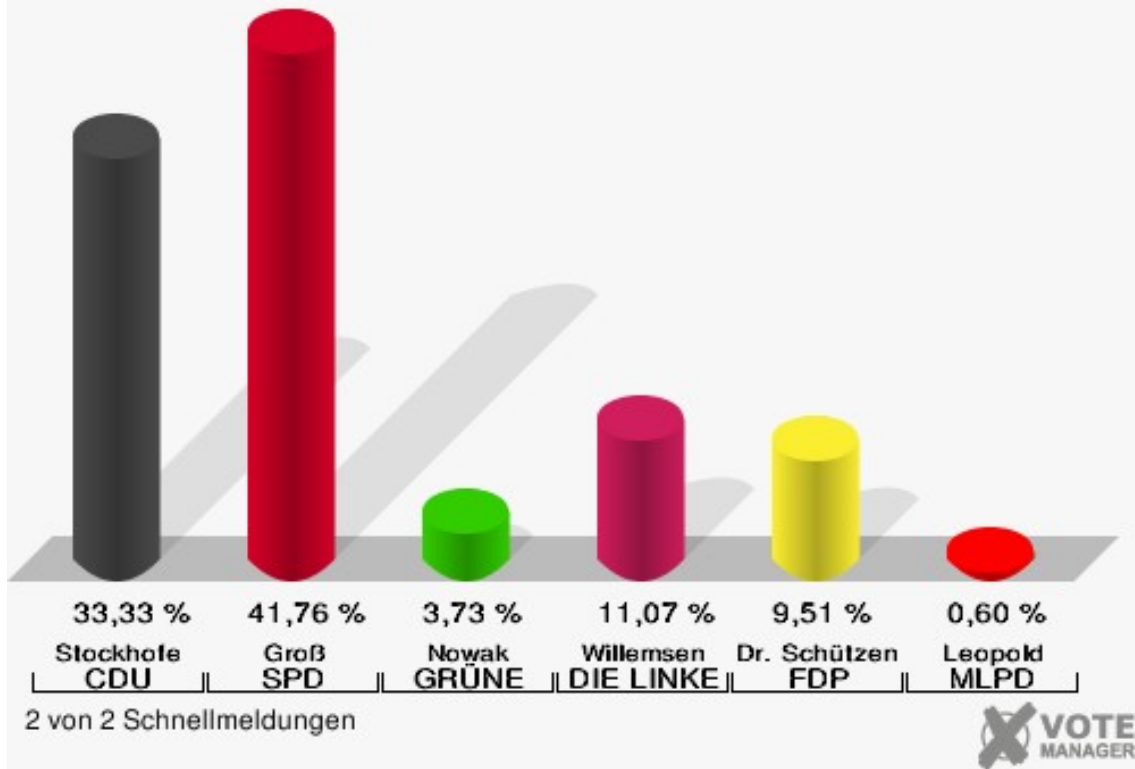

Stadt Datteln

Wahl zum Deutschen Bundestag 24.09.2017
Erststimmen Wahlbezirk 17 - Meckinghover Schule