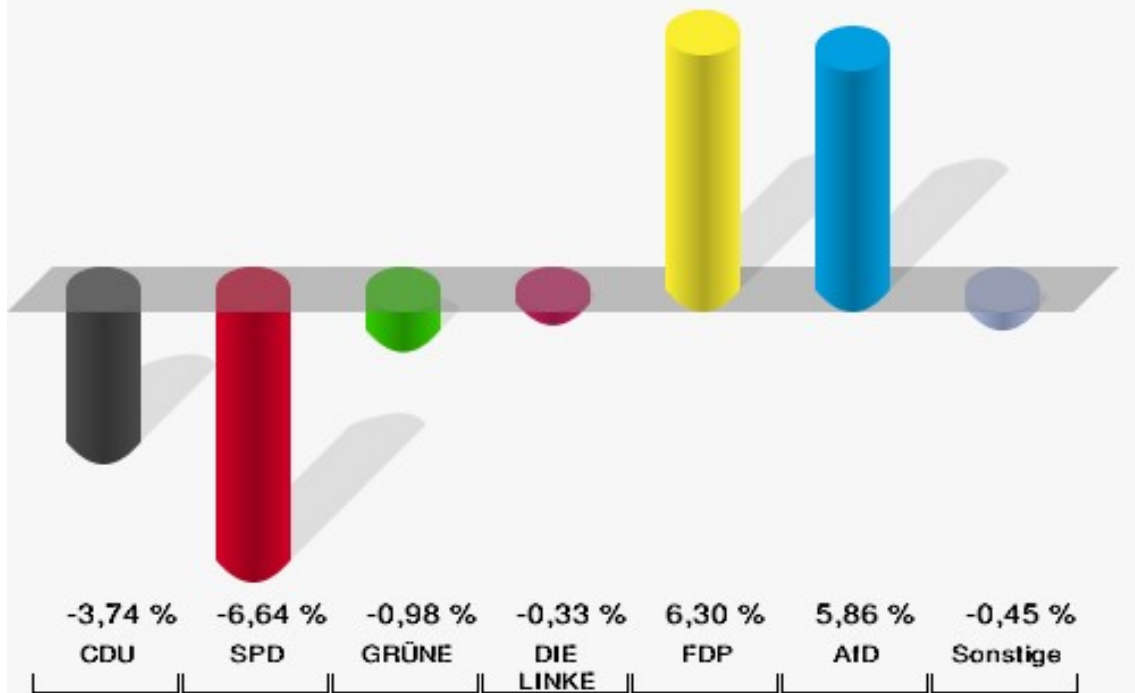

Stadt Datteln

Wahl zum Deutschen Bundestag 24.09.2017
Erststimmen Wahlbezirk 8 - Stadtbücherei

Stadt Datteln

Wahl zum Deutschen Bundestag 24.09.2017
Zweitstimmen Wahlbezirk 8 - Stadtbücherei

Stadt Datteln

Wahl zum Deutschen Bundestag 2017 - Wahl zum Deutschen Bundestag 2013
Erststimmen Gewinne und Verluste Wahlbezirk 8 - Stadtbücherei

2 von 2 Schnellmeldungen

Stadt Datteln

Wahl zum Deutschen Bundestag 2017 - Wahl zum Deutschen Bundestag 2013
Zweitstimmen Gewinne und Verluste Wahlbezirk 8 - Stadtbücherei

2 von 2 Schnellmeldungen

Stadt Datteln
Wahl zum Deutschen Bundestag 24.09.2017
Erststimmen Gewinne und Verluste Wahlbezirk 8 - Stadtbücherei

	Wahl zum Deutschen Bundestag 24.09.2017	Wahl zum Deutschen Bundestag 22.09.2013	
		Ergebnis	Gewinne und Verluste
Wahlberechtigte	1.439	1.496	-57
Wähler	846	894	-48
	58,79 %	59,76 %	-0,97 %
gültige Stimmen	819	880	-61
	96,81 %	98,43 %	-1,63 %
CDU	294	343	-49
	35,90 %	38,98 %	-3,08 %
SPD	317	370	-53
	38,71 %	42,05 %	-3,34 %
GRÜNE	41	42	-1
	5,01 %	4,77 %	+0,24 %
DIE LINKE	80	67	+13
	9,77 %	7,61 %	+2,16 %
FDP	74	6	+68
	9,04 %	0,68 %	+8,36 %
MLPD	13	0	+13
	1,59 %	0,00 %	+1,59 %
Sonstige	0	8	-8
	0,00 %	0,91 %	-0,91 %