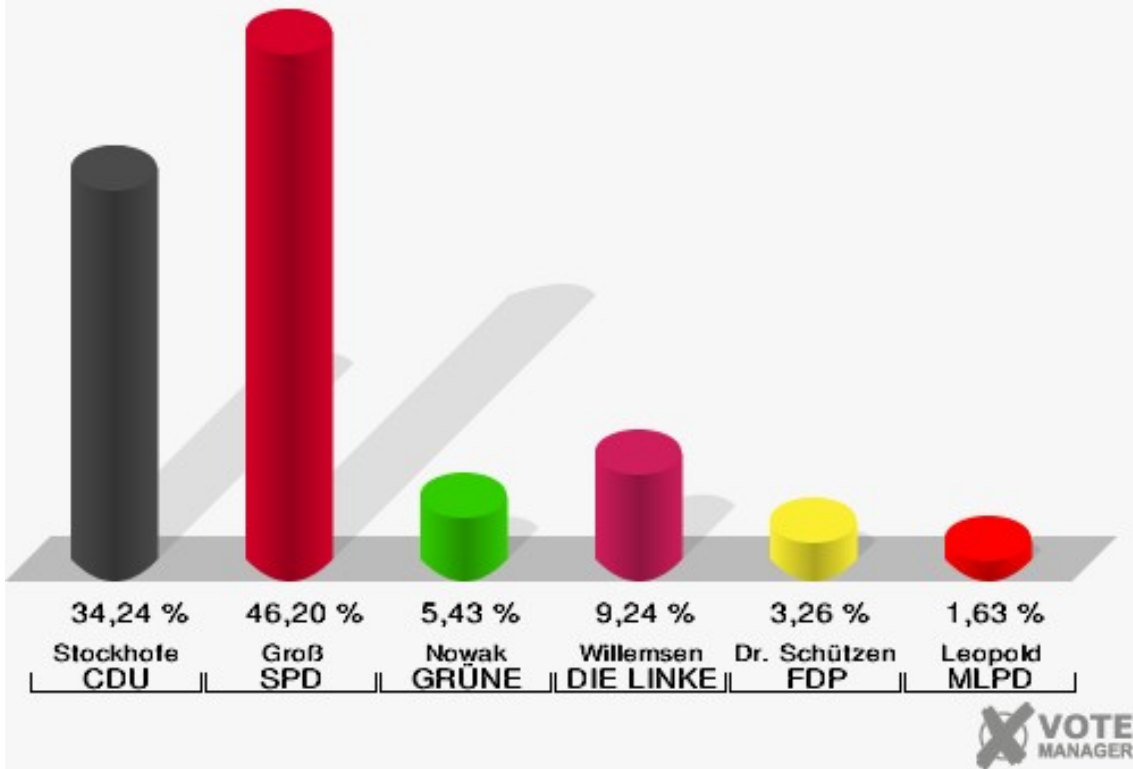

Stadt Datteln

Wahl zum Deutschen Bundestag 24.09.2017
Erststimmen Briefwahlbezirk 16