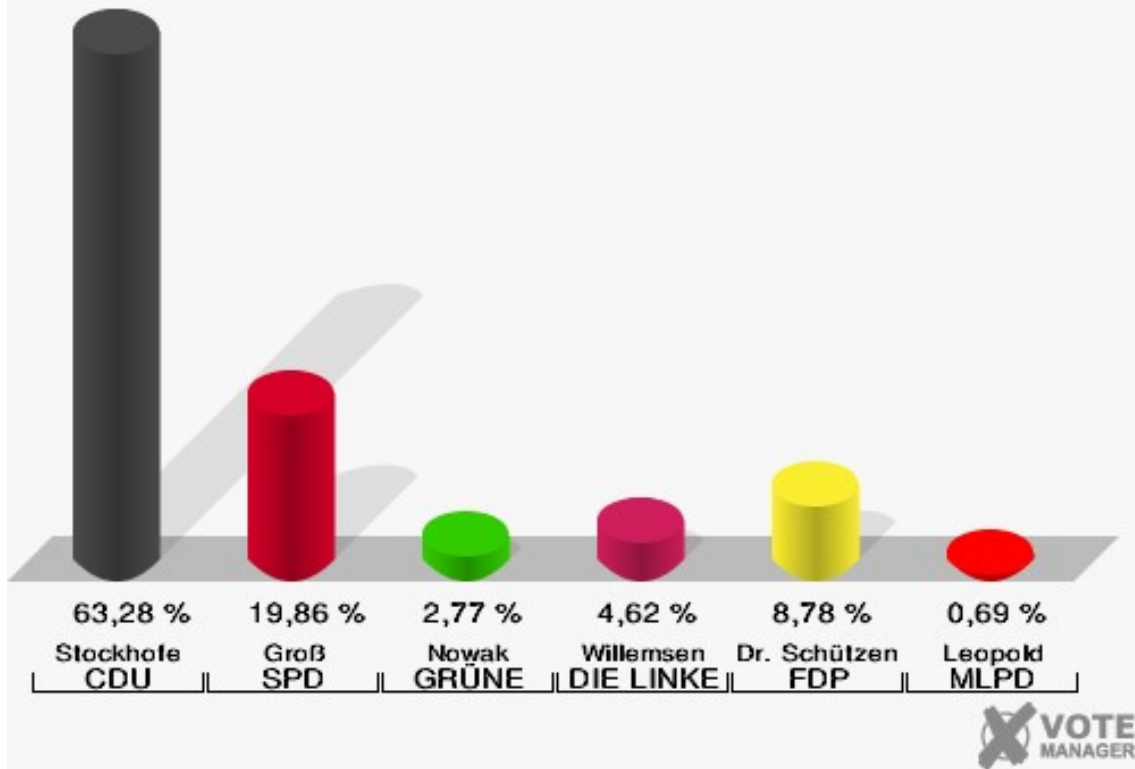

Stadt Datteln

Wahl zum Deutschen Bundestag 24.09.2017
Erststimmen Briefwahlbezirk 1