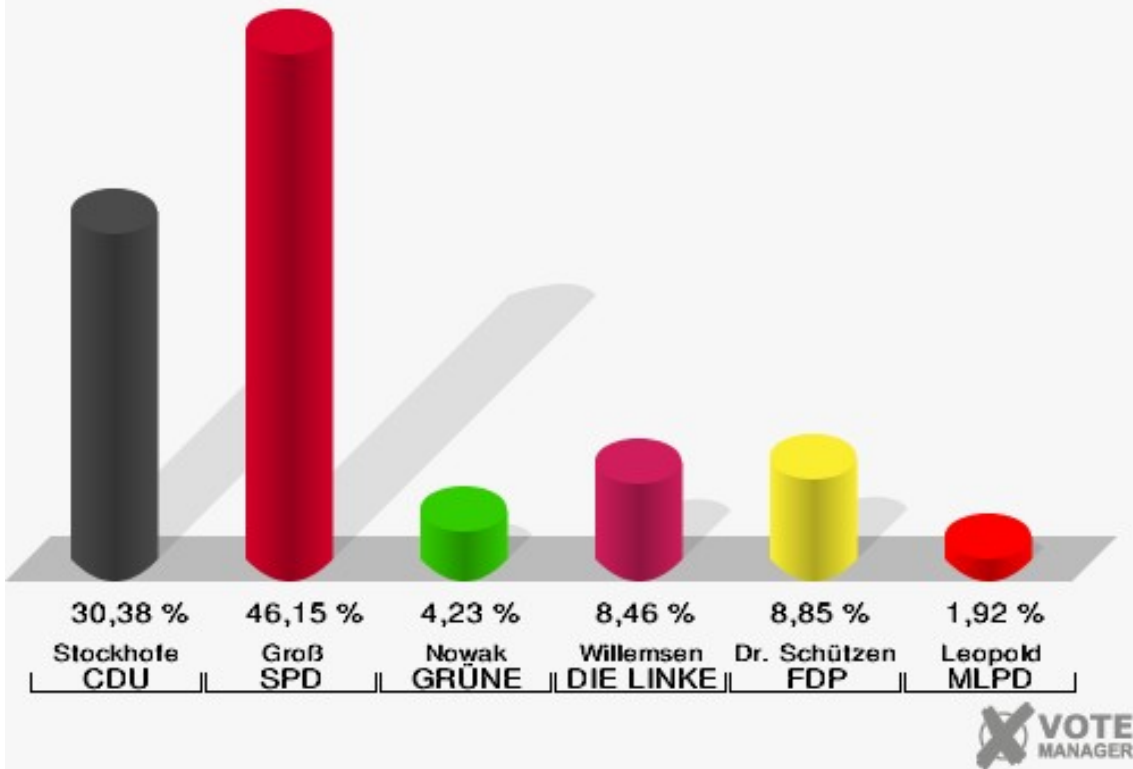

Stadt Datteln

Wahl zum Deutschen Bundestag 24.09.2017
Erststimmen Briefwahlbezirk 14