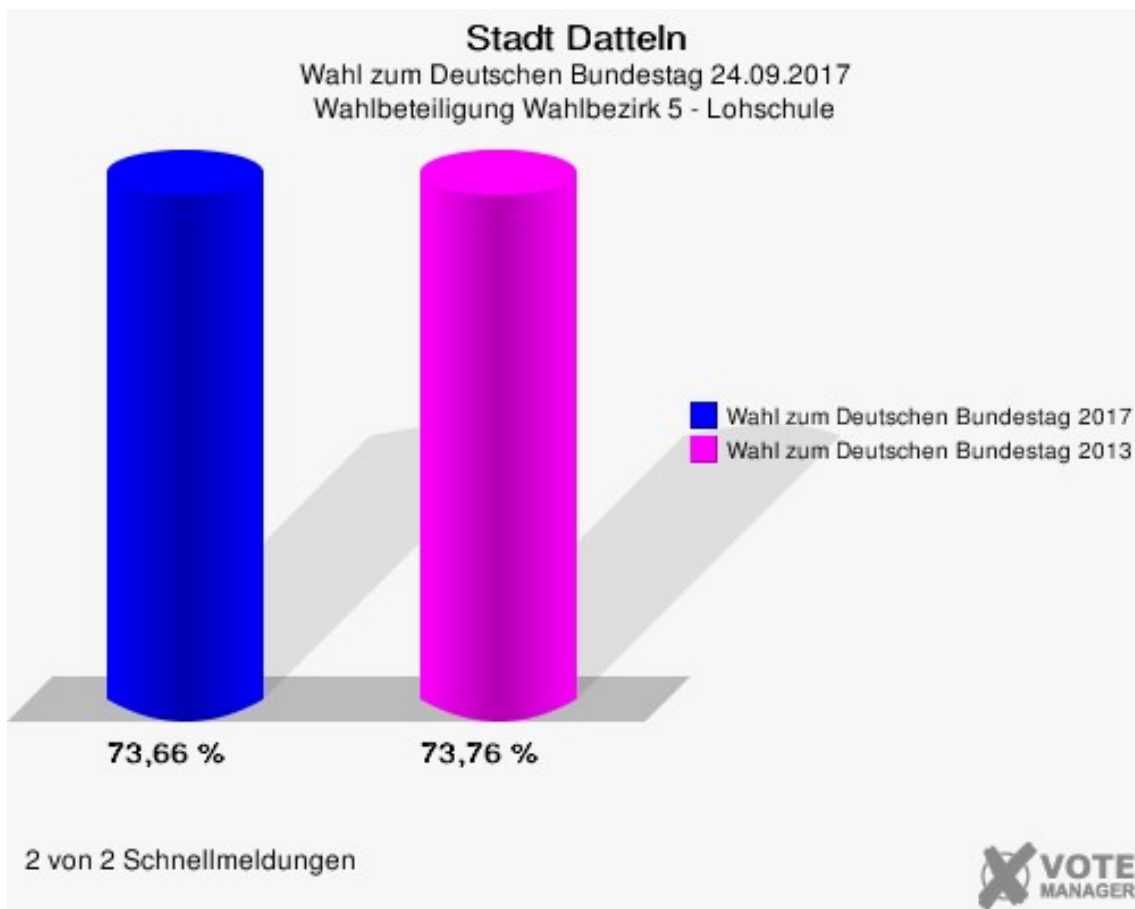

0,08 %	0,00 %	+0,08 %
DiB		2	0	+2
		0,15 %	0,00 %	+0,15 %
DKP		0	0	+0
		0,00 %	0,00 %	+0,00 %
DM		3	0	+3
		0,23 %	0,00 %	+0,23 %
Die Humanisten		1	0	+1
		0,08 %	0,00 %	+0,08 %
Gesundheitsforschung		0	0	+0
		0,00 %	0,00 %	+0,00 %
Tierschutzpartei		13	0	+13
		1,00 %	0,00 %	+1,00 %
V-Partei³		1	0	+1
		0,08 %	0,00 %	+0,08 %
Sonstige		0	11	-11
		0,00 %	0,84 %	-0,84 %

Wahl zum Deutschen Bundestag 22.09.2013: Sonstige = REP, Bündnis 21/RRP, BüSo, PSG, BIG, pro Deutschland, DIE RECHTE, Partei der Nichtwähler, PARTEI DER VERNUNFT, Einzelbewerber Surmann