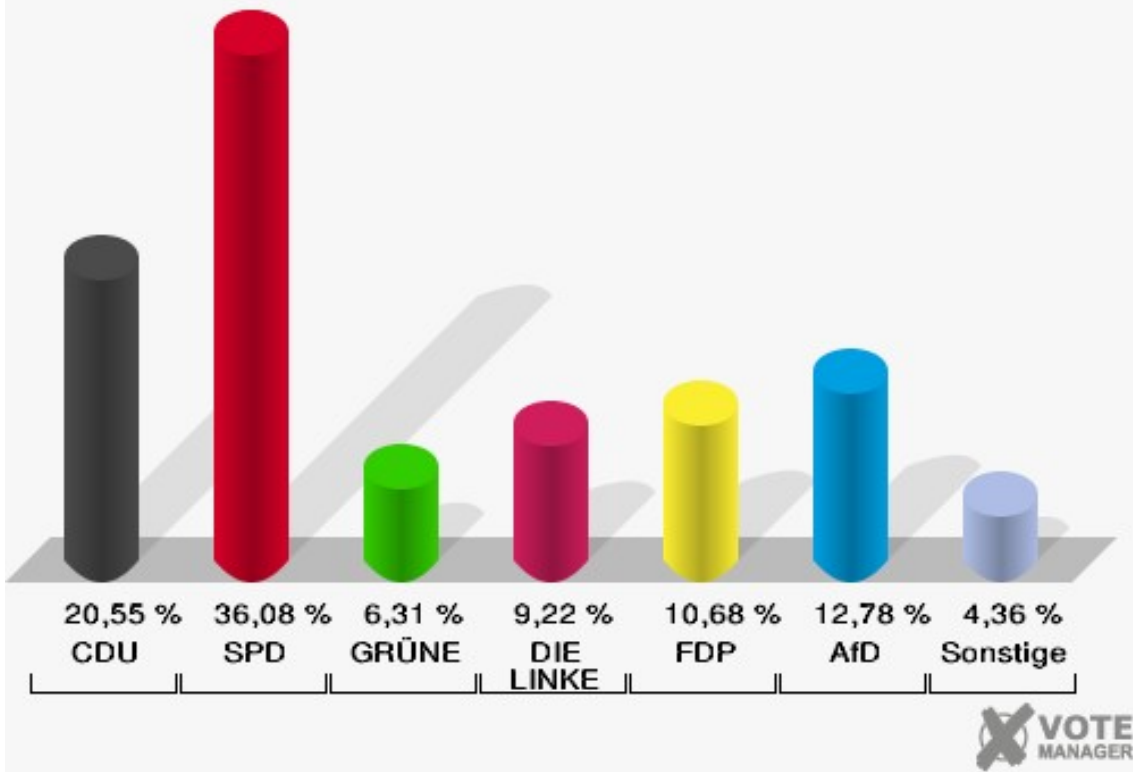

Stadt Datteln

Wahl zum Deutschen Bundestag 24.09.2017
Zweitstimmen 13.0 Gustav-Adolf-Schule