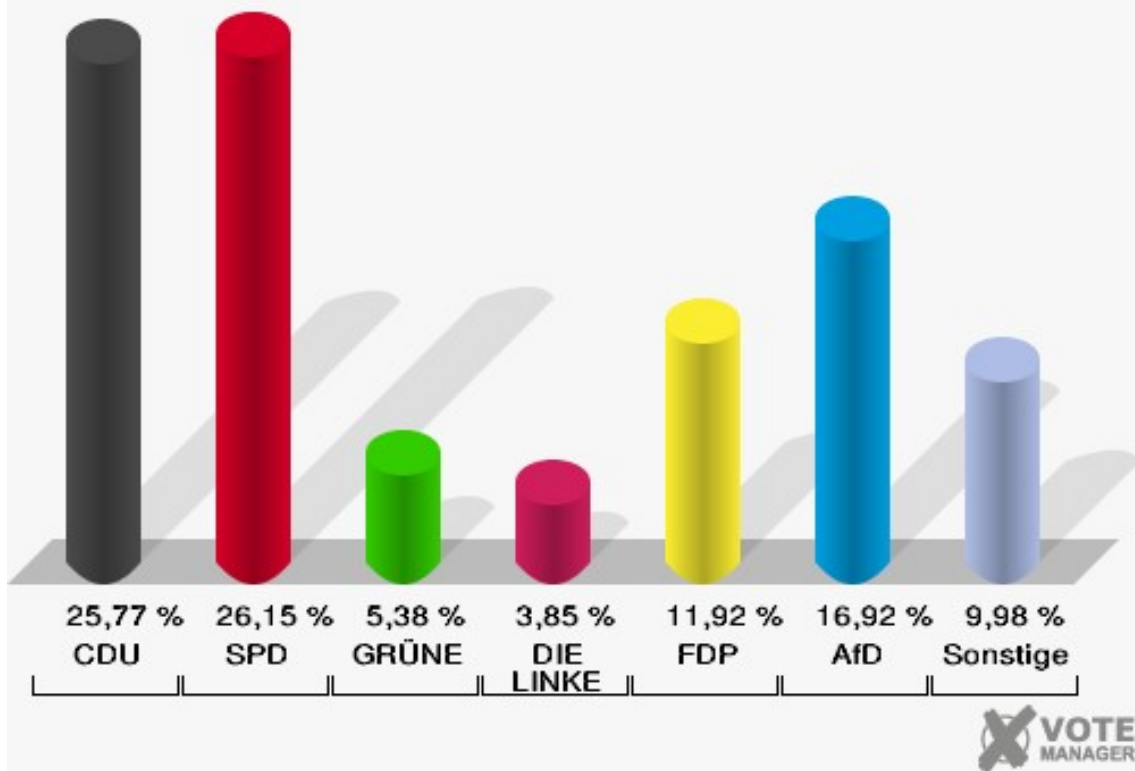

Stadt Datteln

Wahl zum Deutschen Bundestag 24.09.2017
Zweitstimmen 2.2 Vereinsheim Kleingartenverein