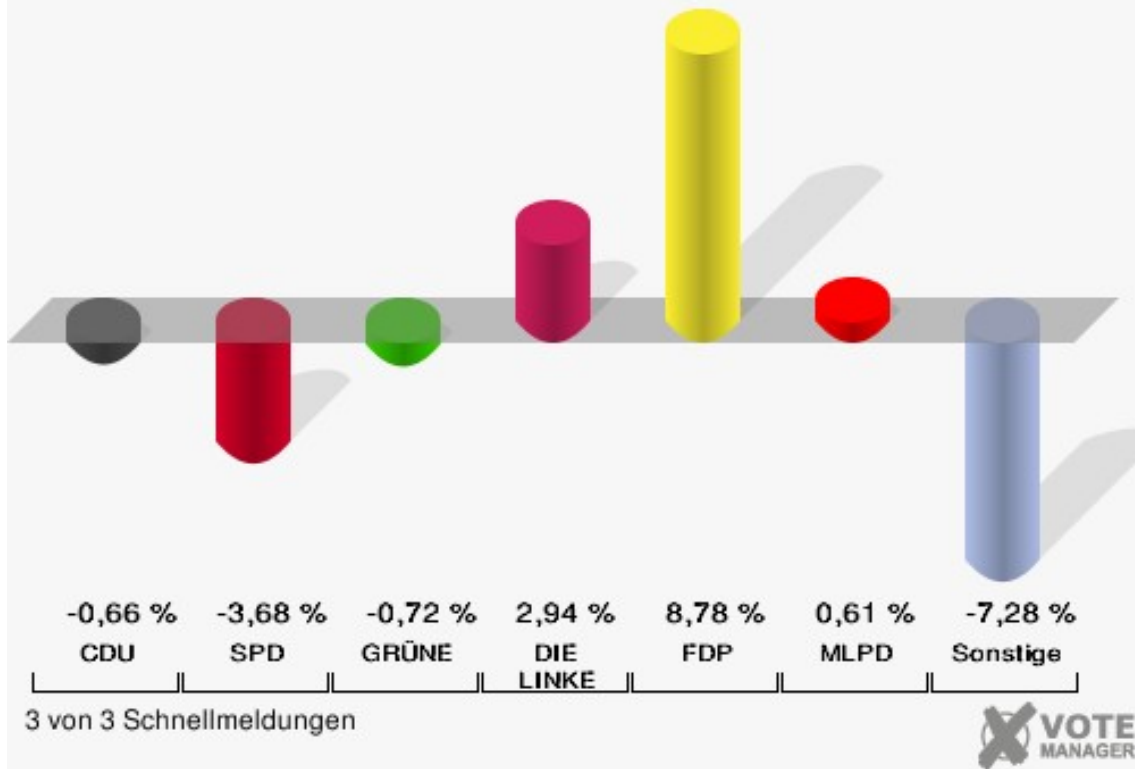

Stadt Datteln

Wahl zum Deutschen Bundestag 24.09.2017
Erststimmen Wahlbezirk 2 - HS Hachhausen / Kleingartenverein

Stadt Datteln

Wahl zum Deutschen Bundestag 24.09.2017
Zweitstimmen Wahlbezirk 2 - HS Hachhausen / Kleingartenverein

Stadt Datteln

Wahl zum Deutschen Bundestag 2017 - Wahl zum Deutschen Bundestag 2013
Erststimmen Gewinne und Verluste Wahlbezirk 2 - HS Hachhausen / Kleingartenverein

Stadt Datteln

Wahl zum Deutschen Bundestag 2017 - Wahl zum Deutschen Bundestag 2013
Zweitstimmen Gewinne und Verluste Wahlbezirk 2 - HS Hachhausen / Kleingartenverein