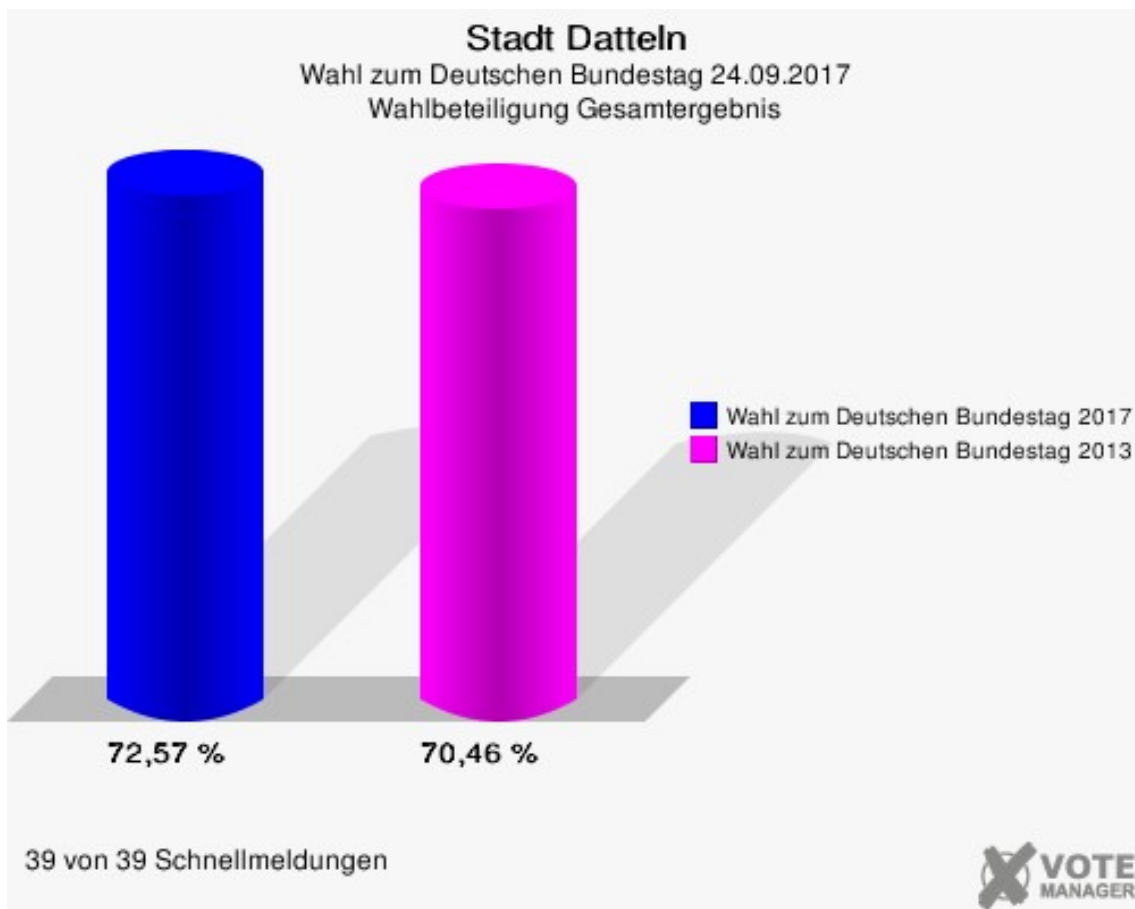

0,06 %	0,00 %	+0,06 %
DiB	9	0	+9
	0,05 %	0,00 %	+0,05 %
DKP	3	0	+3
	0,02 %	0,00 %	+0,02 %
DM	19	0	+19
	0,10 %	0,00 %	+0,10 %
Die Humanisten	7	0	+7
	0,04 %	0,00 %	+0,04 %
Gesundheitsforschung	18	0	+18
	0,09 %	0,00 %	+0,09 %
Tierschutzpartei	173	0	+173
	0,90 %	0,00 %	+0,90 %
V-Partei³	16	0	+16
	0,08 %	0,00 %	+0,08 %
Sonstige	0	220	-220
	0,00 %	1,18 %	-1,18 %

Wahl zum Deutschen Bundestag 22.09.2013: Sonstige = REP, Bündnis 21/RRP, BüSo, PSG, BIG, pro Deutschland, DIE RECHTE, Partei der Nichtwähler, PARTEI DER VERNUNFT, Einzelbewerber Surmann