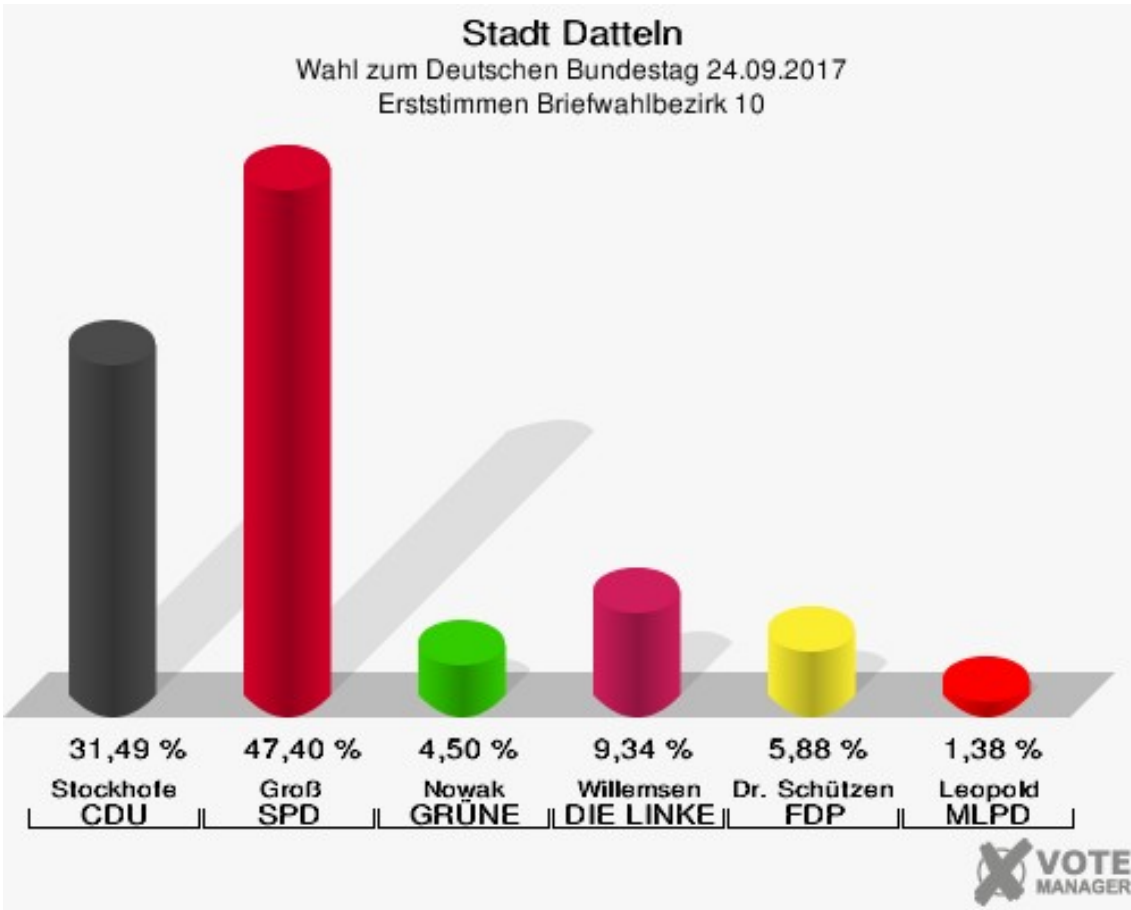

Stadt Datteln

Wahl zum Deutschen Bundestag 24.09.2017
Erststimmen Briefwahlbezirk 9

Stadt Datteln

Wahl zum Deutschen Bundestag 24.09.2017
Zweitstimmen Briefwahlbezirk 9

Briefwahlbezirk 10

	Erststimmen		Zweitstimmen	
Wähler	299		299	
ungültige Stimmen	10	3,34 %	4	1,34 %
gültige Stimmen	289	96,66 %	295	98,66 %
Stockhofe, CDU	91	31,49 %	85	28,81 %
Groß, SPD	137	47,40 %	115	38,98 %
Nowak, GRÜNE	13	4,50 %	8	2,71 %
Willemsen, DIE LINKE	27	9,34 %	20	6,78 %
Dr. Schützendübel, FDP	17	5,88 %	28	9,49 %
AfD	---	---	29	9,83 %
PIRATEN	---	---	0	0,00 %
NPD	---	---	1	0,34 %
Die PARTEI	---	---	0	0,00 %
FREIE WÄHLER	---	---	1	0,34 %
Volksabstimmung	---	---	1	0,34 %
ÖDP	---	---	0	0,00 %
Leopold, MLPD	4	1,38 %	0	0,00 %
SGP	---	---	0	0,00 %
Allianz Deutscher Demokraten	---	---	1	0,34 %
BGE	---	---	0	0,00 %
DiB	---	---	0	0,00 %
DKP	---	---	0	0,00 %
DM	---	---	1	0,34 %
Die Humanisten	---	---	0	0,00 %
Gesundheitsforschung	---	---	1	0,34 %
Tierschutzpartei	---	---	4	1,36 %
V-Partei ³	---	---	0	0,00 %