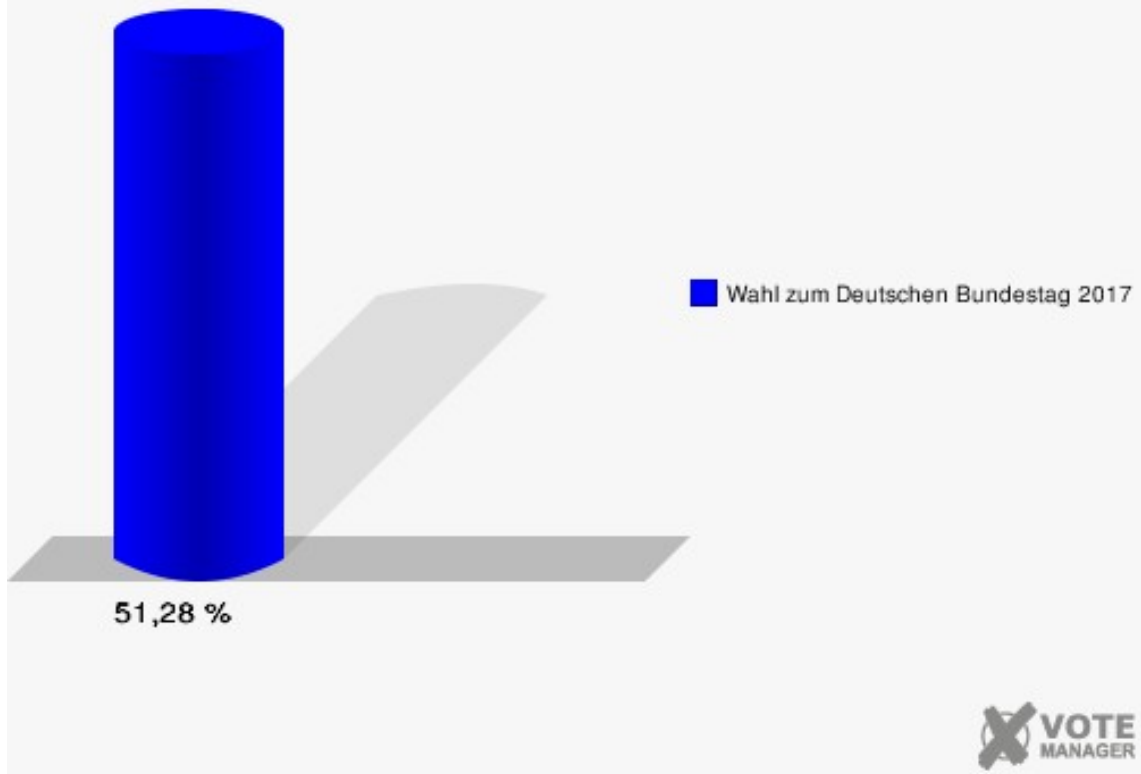

Stadt Datteln

Wahl zum Deutschen Bundestag 24.09.2017
Erststimmen 16.0 Böckenheckschule

Stadt Datteln

Wahl zum Deutschen Bundestag 24.09.2017
Zweitstimmen 16.0 Böckenheckschule

Stadt Datteln

Wahl zum Deutschen Bundestag 24.09.2017
Wahlbeteiligung 16.0 Böckenheckschule