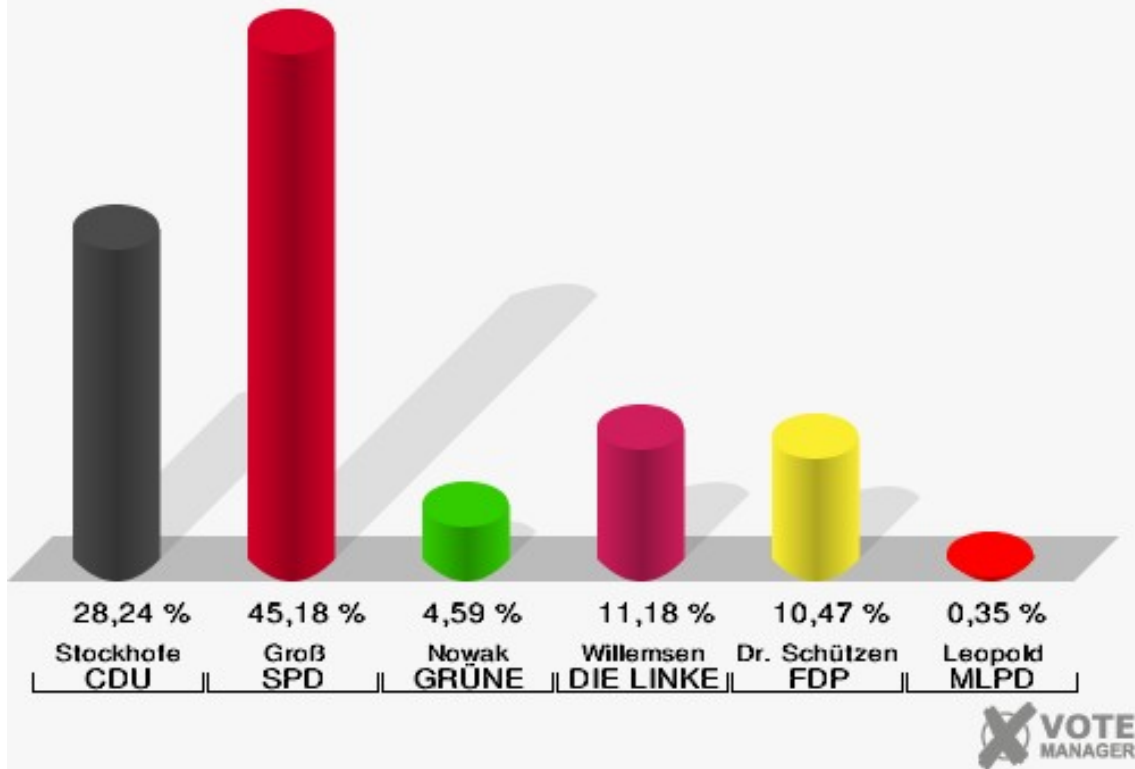

Stadt Datteln

Wahl zum Deutschen Bundestag 24.09.2017
Erststimmen 6.0 Hauptschule Hachhausen