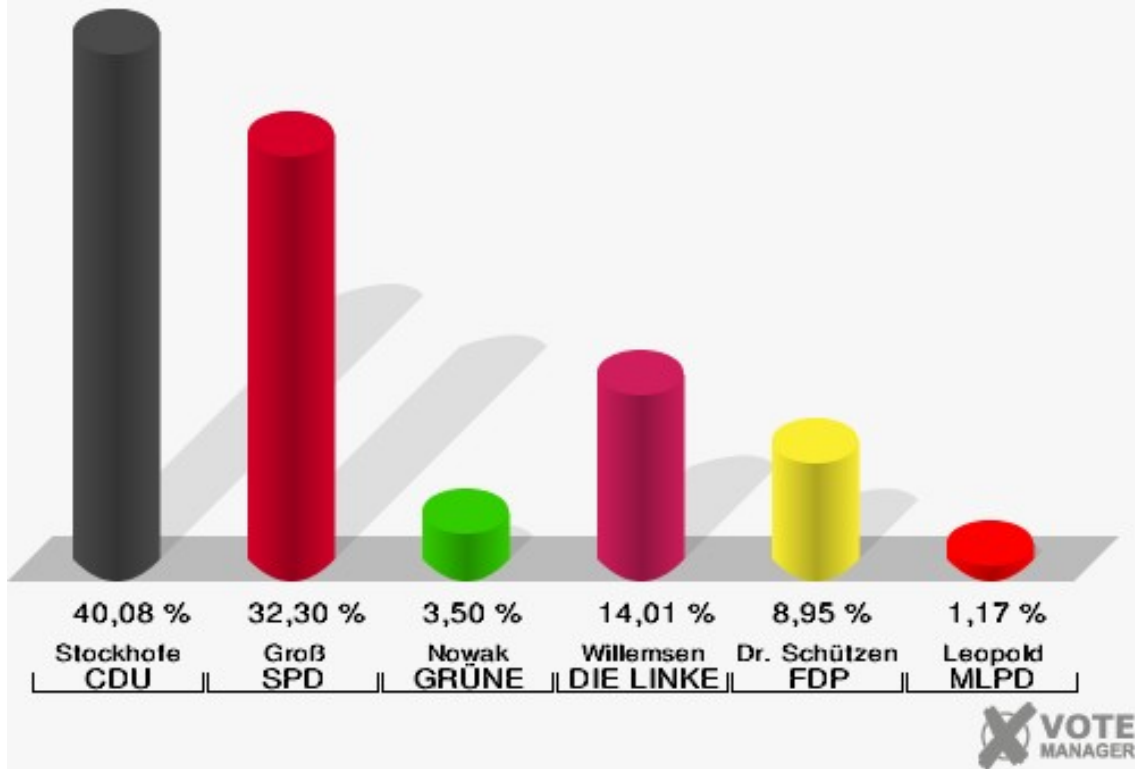

Stadt Datteln

Wahl zum Deutschen Bundestag 24.09.2017
Erststimmen Briefwahlbezirk 18