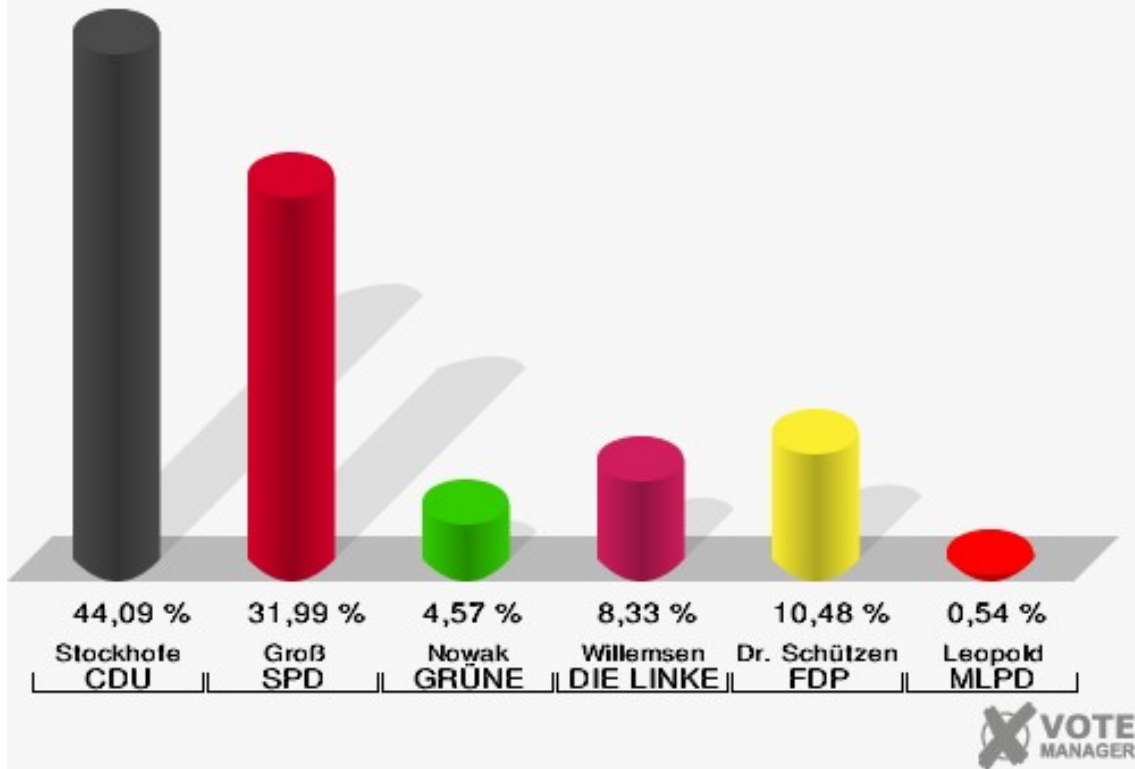

Stadt Datteln

Wahl zum Deutschen Bundestag 24.09.2017
Erststimmen Briefwahlbezirk 19