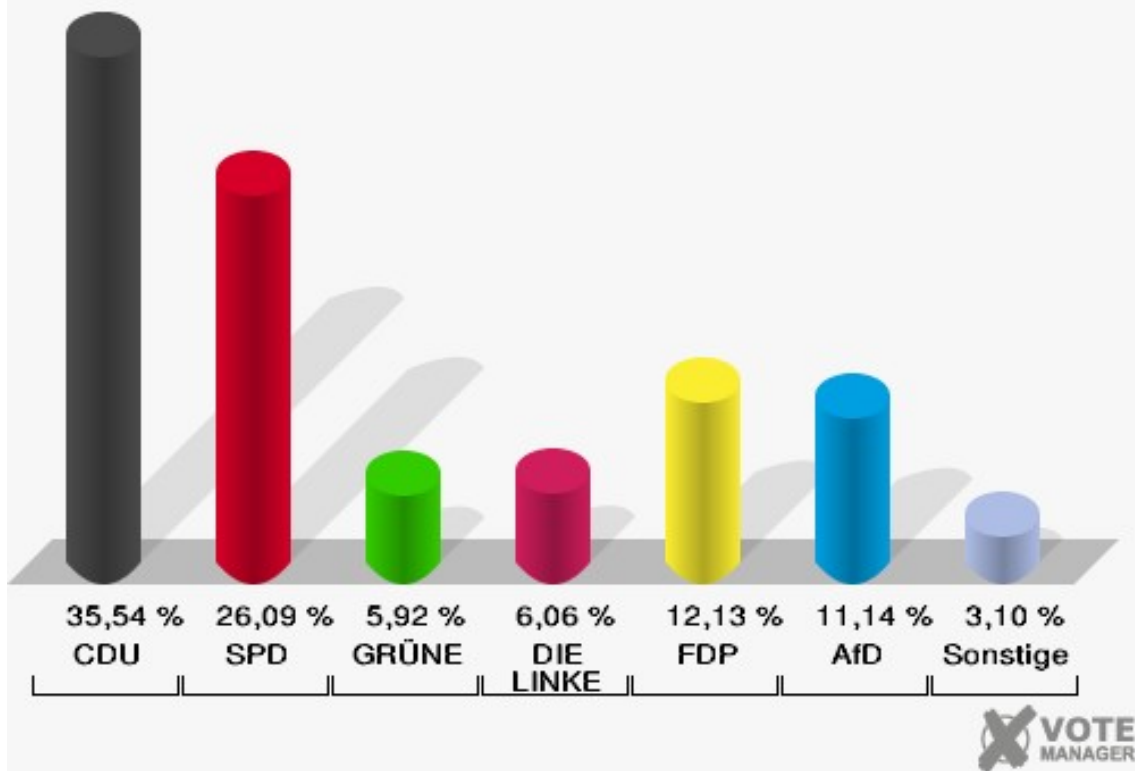

Stadt Datteln

Wahl zum Deutschen Bundestag 24.09.2017
Zweitstimmen 19.0 Gaststätte Alt Horneburg