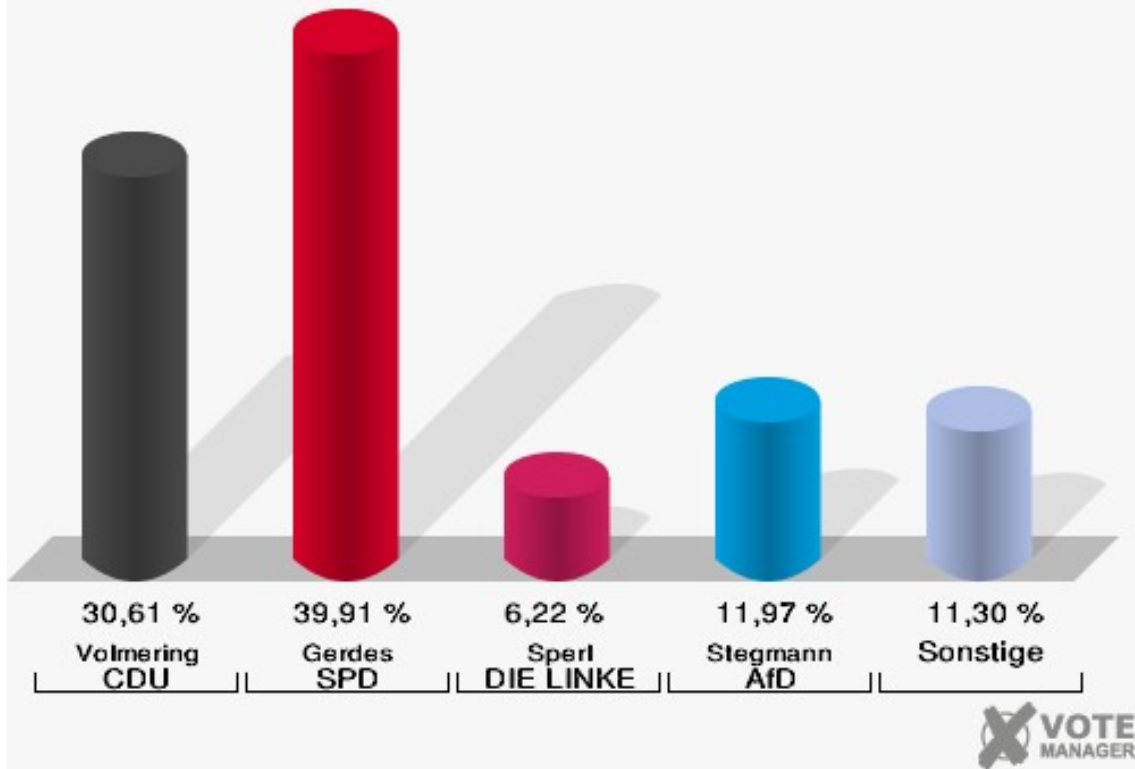

Wahlbuch
Wahl zum Deutschen Bundestag
24.09.2017
Stadt Bottrop
Herausgegeben am 04.10.2017

Inhaltsverzeichnis

Wahl zum Deutschen Bundestag	1
Stadt Bottrop	1
Wahlbezirke	4
Stadtergebnis Bottrop	4

Wahl zum Deutschen Bundestag

Stadt Bottrop

	Erststimmen		Zweitstimmen	
Wahlberechtigte	88.352		88.352	
Wähler	66.367	75,12 %	66.367	75,12 %
ungültige Stimmen	831	1,25 %	579	0,87 %
gültige Stimmen	65.536	98,75 %	65.788	99,13 %
Volmering, CDU	20.060	30,61 %	18.476	28,08 %
Gerdes, SPD	26.155	39,91 %	21.388	32,51 %
Swoboda, GRÜNE	3.034	4,63 %	3.161	4,80 %
Sperl, DIE LINKE	4.077	6,22 %	4.719	7,17 %
Zielinski, FDP	3.890	5,94 %	6.826	10,38 %
Stegmann, AfD	7.842	11,97 %	8.244	12,53 %
PIRATEN	---	---	278	0,42 %
NPD	---	---	195	0,30 %
Die PARTEI	---	---	481	0,73 %
FREIE WÄHLER	---	---	135	0,21 %
Volksabstimmung	---	---	52	0,08 %
ÖDP	---	---	277	0,42 %
Alias, MLPD	114	0,17 %	62	0,09 %
SGP	---	---	7	0,01 %
Allianz Deutscher Demokraten	---	---	408	0,62 %
BGE	---	---	48	0,07 %
DiB	---	---	46	0,07 %
Dorka, DKP	364	0,56 %	218	0,33 %
DM	---	---	36	0,05 %
Die Humanisten	---	---	29	0,04 %
Gesundheitsforschung	---	---	51	0,08 %
Tierschutzpartei	---	---	595	0,90 %
V-Partei ³	---	---	56	0,09 %

Stadt Bottrop

Wahl zum Deutschen Bundestag 24.09.2017
Erststimmen Gesamtergebnis

Stadt Bottrop

Wahl zum Deutschen Bundestag 24.09.2017
Zweitstimmen Gesamtergebnis

Stadt Bottrop

Wahl zum Deutschen Bundestag 24.09.2017
Wahlbeteiligung Gesamtergebnis