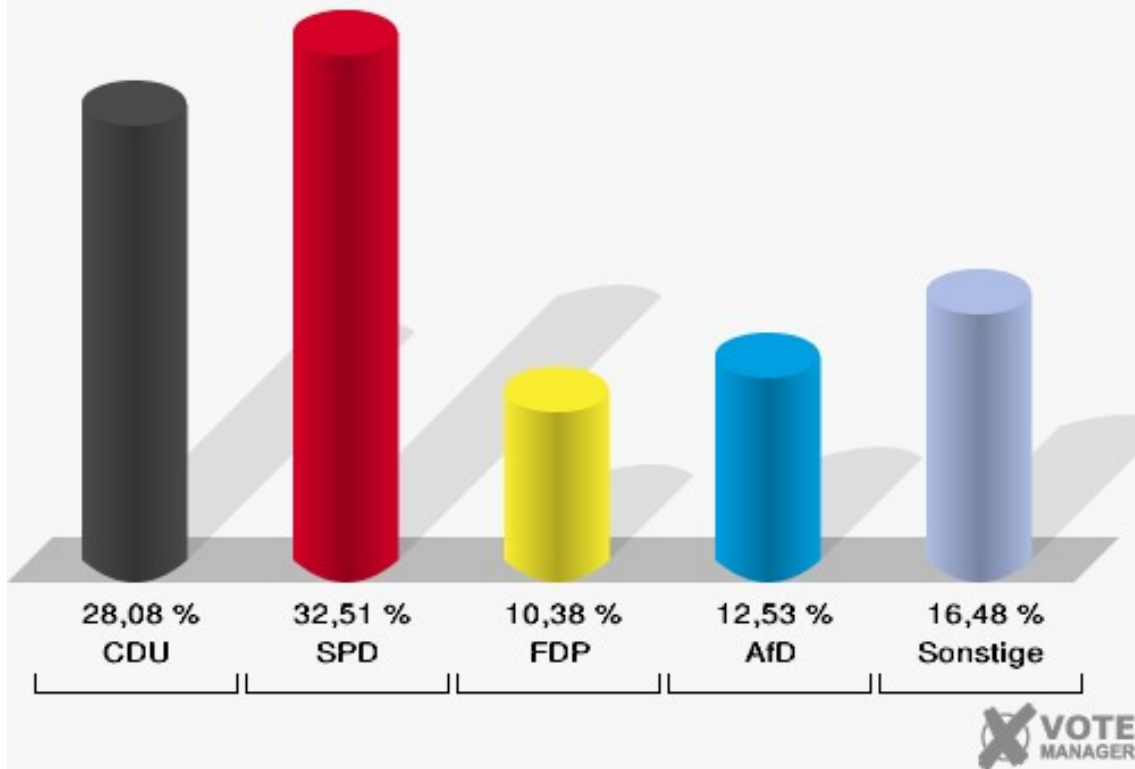

Wahlbuch
Wahl zum Deutschen Bundestag
24.09.2017
Stadt Bottrop
Herausgegeben am 04.10.2017

Inhaltsverzeichnis

Wahl zum Deutschen Bundestag	1
Stadt Bottrop	1
Wahlbezirke	4
Stadtergebnis Bottrop	4

Wahl zum Deutschen Bundestag

Stadt Bottrop

	Erststimmen		Zweitstimmen	
Wahlberechtigte	88.352		88.352	
Wähler	66.367	75,12 %	66.367	75,12 %
ungültige Stimmen	831	1,25 %	579	0,87 %
gültige Stimmen	65.536	98,75 %	65.788	99,13 %
Volmering, CDU	20.060	30,61 %	18.476	28,08 %
Gerdes, SPD	26.155	39,91 %	21.388	32,51 %
Swoboda, GRÜNE	3.034	4,63 %	3.161	4,80 %
Sperl, DIE LINKE	4.077	6,22 %	4.719	7,17 %
Zielinski, FDP	3.890	5,94 %	6.826	10,38 %
Stegmann, AfD	7.842	11,97 %	8.244	12,53 %
PIRATEN	---	---	278	0,42 %
NPD	---	---	195	0,30 %
Die PARTEI	---	---	481	0,73 %
FREIE WÄHLER	---	---	135	0,21 %
Volksabstimmung	---	---	52	0,08 %
ÖDP	---	---	277	0,42 %
Alias, MLPD	114	0,17 %	62	0,09 %
SGP	---	---	7	0,01 %
Allianz Deutscher Demokraten	---	---	408	0,62 %
BGE	---	---	48	0,07 %
DiB	---	---	46	0,07 %
Dorka, DKP	364	0,56 %	218	0,33 %
DM	---	---	36	0,05 %
Die Humanisten	---	---	29	0,04 %
Gesundheitsforschung	---	---	51	0,08 %
Tierschutzpartei	---	---	595	0,90 %
V-Partei ³	---	---	56	0,09 %

Stadt Bottrop

Wahl zum Deutschen Bundestag 24.09.2017
Erststimmen Gesamtergebnis

Stadt Bottrop

Wahl zum Deutschen Bundestag 24.09.2017
Zweitstimmen Gesamtergebnis

Stadt Bottrop

Wahl zum Deutschen Bundestag 24.09.2017
Wahlbeteiligung Gesamtergebnis