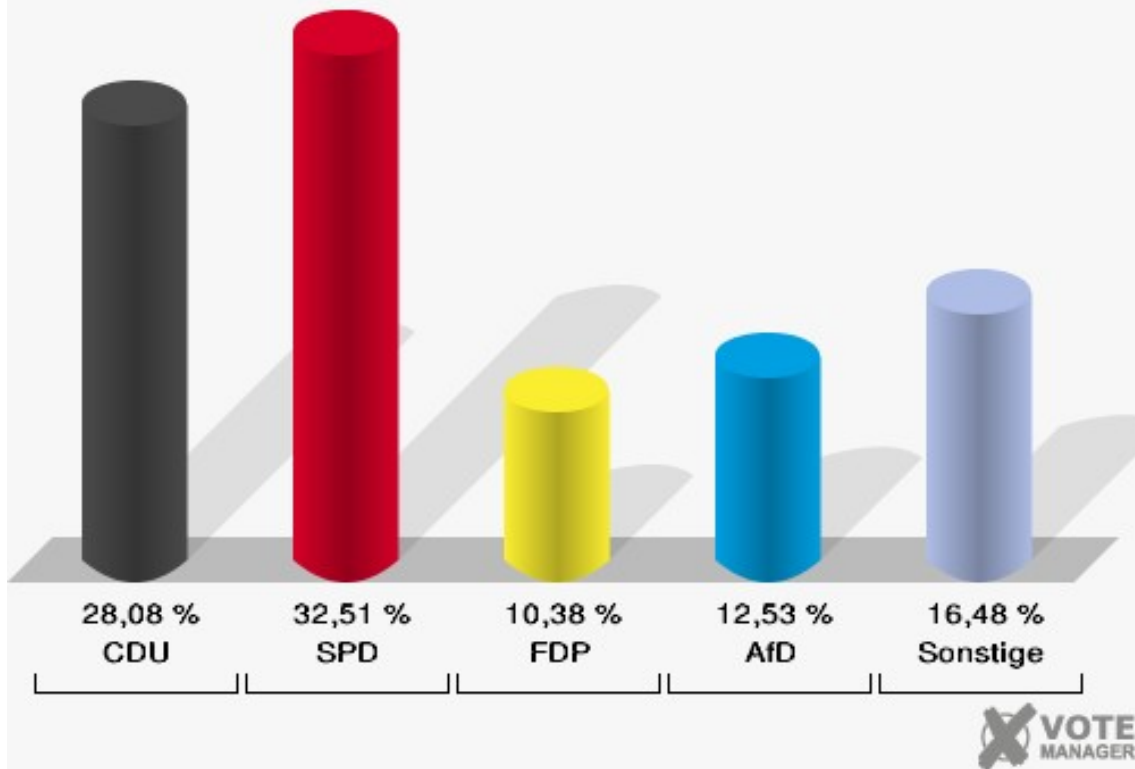

Stadt Bottrop

Wahl zum Deutschen Bundestag 24.09.2017
Erststimmen Gesamtergebnis

Stadt Bottrop

Wahl zum Deutschen Bundestag 24.09.2017
Zweitstimmen Gesamtergebnis

Stadt Bottrop

Wahl zum Deutschen Bundestag 24.09.2017
Wahlbeteiligung Gesamtergebnis

Wahlbezirke Stadtergebnis Bottrop

	Erststimmen		Zweitstimmen	
Wahlberechtigte	88.352		88.352	
Wähler	66.367	75,12 %	66.367	75,12 %
ungültige Stimmen	831	1,25 %	579	0,87 %
gültige Stimmen	65.536	98,75 %	65.788	99,13 %
Volmering, CDU	20.060	30,61 %	18.476	28,08 %
Gerdes, SPD	26.155	39,91 %	21.388	32,51 %
Swoboda, GRÜNE	3.034	4,63 %	3.161	4,80 %
Sperl, DIE LINKE	4.077	6,22 %	4.719	7,17 %
Zielinski, FDP	3.890	5,94 %	6.826	10,38 %
Stegmann, AfD	7.842	11,97 %	8.244	12,53 %
PIRATEN	---	---	278	0,42 %
NPD	---	---	195	0,30 %
Die PARTEI	---	---	481	0,73 %
FREIE WÄHLER	---	---	135	0,21 %
Volksabstimmung	---	---	52	0,08 %
ÖDP	---	---	277	0,42 %
Alias, MLPD	114	0,17 %	62	0,09 %
SGP	---	---	7	0,01 %
Allianz Deutscher Demokraten	---	---	408	0,62 %
BGE	---	---	48	0,07 %
DiB	---	---	46	0,07 %
Dorka, DKP	364	0,56 %	218	0,33 %
DM	---	---	36	0,05 %
Die Humanisten	---	---	29	0,04 %
Gesundheitsforschung	---	---	51	0,08 %
Tierschutzpartei	---	---	595	0,90 %
V-Partei ³	---	---	56	0,09 %

Stadt Bottrop

Wahl zum Deutschen Bundestag 24.09.2017
Erststimmen Stadtergebnis Bottrop

Stadt Bottrop

Wahl zum Deutschen Bundestag 24.09.2017
Zweitstimmen Stadtergebnis Bottrop

Stadt Bottrop

Wahl zum Deutschen Bundestag 24.09.2017
Wahlbeteiligung Stadtergebnis Bottrop