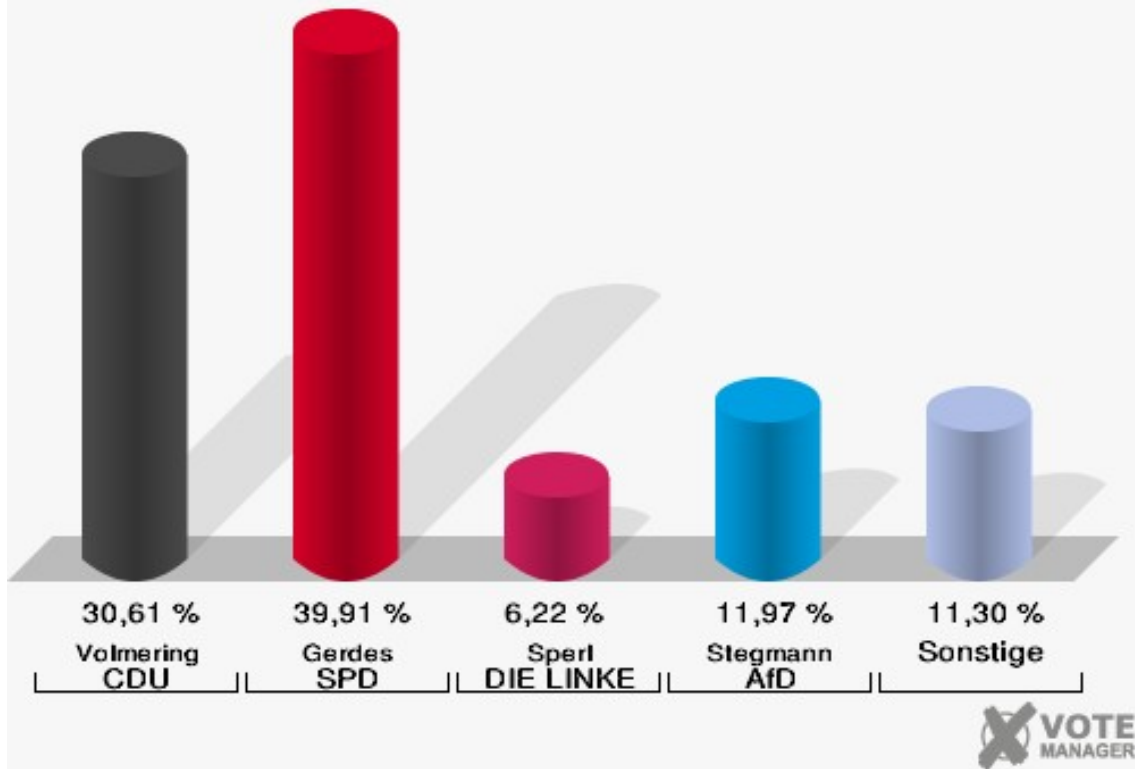

Stadt Bottrop

Wahl zum Deutschen Bundestag 24.09.2017
Erststimmen Stadtergebnis Bottrop